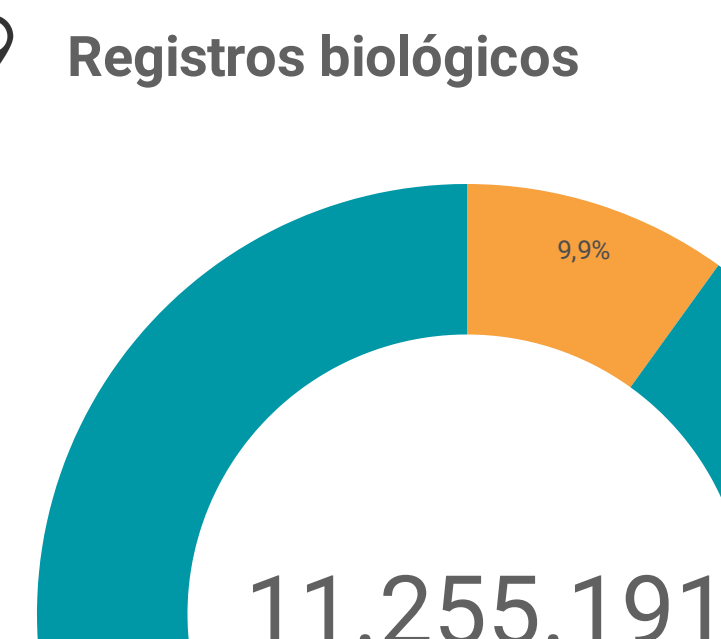

Conjuntos de datos

24

Recursos

Datos

Registros biológicos

130.729

Registros biológicos

Instituto de Investigaciones Marinas y Costeras - Invemar	113.004
Cerro Matoso S.A	8.608
Instituto para la Investigación y la Preservación del Patrimonio Cultural y Natural del Valle del Cauca - INCIVA	3.195
Universidad de la Salle	2.286
Instituto de Investigaciones Ambientales del Pacífico John Von Neumann - IIAP	1.436
Asociación Colombiana de Ictiólogos	800
Fundación Malpelo y Otros Ecosistemas Marinos	475
Universidad de Nariño	420
Universidad del Magdalena	240
Centro Internacional de Agricultura Tropical - CIAT	185
Universidad de los Andes	55
Universidad Industrial de Santander	17
Universidad de San Buenaventura Cali	8
Jardín Botánico de Bogotá "José Celestino Mutis"	-

Listas de especies

2

Listas de especies

Jardín Botánico de Bogotá "José Celestino Mutis"	1
Instituto de Investigaciones Ambientales del Pacífico John Von Neumann - IIAP	1

Eventos de muestreo

3

Eventos de muestreo

Universidad de los Andes	2
Instituto de Investigaciones Marinas y Costeras - Invemar	1

2

CIFRAS TOTALES

Publicadores

156

Conjuntos de datos

1.478

Fichas de especies

4.919

Datos

Registros biológicos

11.255.191

Aporte nacional 10.136.248

Aporte Internacional * 1.118.943

* A partir del mes de Abril de 2020, se integraron al SiB Colombia datos sobre el país publicados en otros repositorios globales.