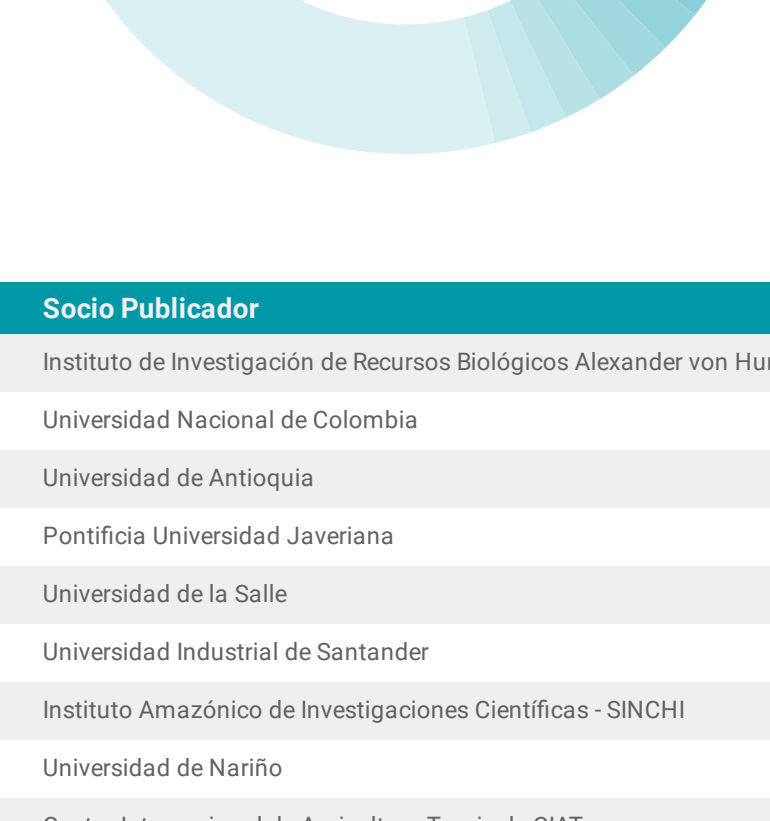

9.670

Publicaciones

- Instituto de Investigación de Recursos Biológico...
- Universidad Nacional de Colombia
- Universidad de Antioquia
- Pontificia Universidad Javeriana
- Universidad de la Salle
- Universidad Industrial de Santander
- Grupo Energía Bogotá
- Instituto Amazónico de Investigaciones Científ...
- Instituto de Nariño
- Centro Internacional de Agricultura Tropical - CIAT
- Universidad del Valle
- Universidad Católica de Oriente
- Universidad de Caldas
- CDMB - Corporación Autónoma Regional Para la...
- Universidad del Tolima
- Universidad Tecnológica del Chocó

Socio Publicador	Enlace	No. Artículos
1. Instituto de Investigación de Recursos Biológicos Alexander von Humboldt	Ver más	438
2. Universidad Nacional de Colombia	Ver más	406
3. Universidad de Antioquia	Ver más	333
4. Pontificia Universidad Javeriana	Ver más	289
5. Universidad de la Salle	Ver más	251
6. Universidad Industrial de Santander	Ver más	249
7. Instituto Amazónico de Investigaciones Científicas - SINCHI	Ver más	229
8. Universidad de Nariño	Ver más	225
9. Centro Internacional de Agricultura Tropical - CIAT	Ver más	224
10. Universidad del Valle	Ver más	220
11. Universidad Católica de Oriente	Ver más	199
12. Universidad de Caldas	Ver más	198

* El número de artículos corresponde a la cantidad de publicaciones indexadas que han hecho uso de al menos un registro biológico compartido por un socio publicador.