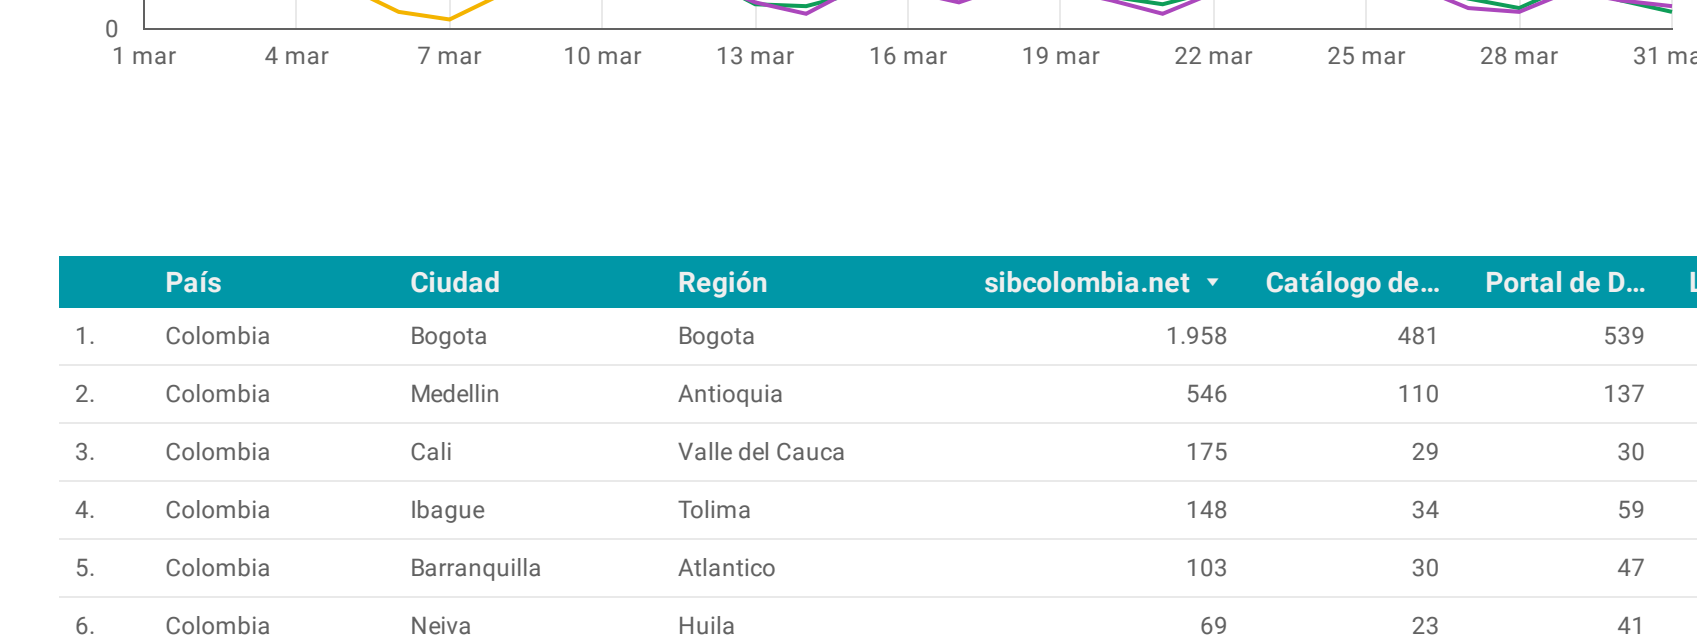

Socio Publicador	Enlace	No. Artículos
1. Instituto de Investigación de Recursos Biológicos Alexander von Humboldt	Ver más	438
2. Universidad Nacional de Colombia	Ver más	406
3. Universidad de Antioquia	Ver más	333
4. Pontificia Universidad Javeriana	Ver más	289
5. Universidad de la Salle	Ver más	251
6. Universidad Industrial de Santander	Ver más	249
7. Instituto Amazónico de Investigaciones Científicas - SINCHI	Ver más	229
8. Universidad de Nariño	Ver más	225
9. Centro Internacional de Agricultura Tropical - CIAT	Ver más	224
10. Universidad del Valle	Ver más	220
11. Universidad Católica de Oriente	Ver más	199
12. Universidad de Caldas	Ver más	198

Número de usuarios en el mes

Totales del mes

6.189

Catálogo de la Biodiversidad 1.856

Portal de Datos 1.399

Listas de Especies 733

Colecciones en Línea 586

País	Ciudad	Región	siBcolombia.net *	Catálogo de...	Portal de D...	Listas de Es...	Colecciones ...
1. Colombia	Bogotá	Bogotá	1.958	481	539	196	161
2. Colombia	Medellín	Antioquia	546	110	137	47	46
3. Colombia	Cali	Valle del Cauca	175	29	30	21	9
4. Colombia	Ibague	Tolima	148	34	59	8	14
5. Colombia	Barranquilla	Atlántico	103	30	47	11	11
6. Colombia	Neiva	Huila	69	23	41	7	7
7. Colombia	Villavieja	Meta	65	6	28	8	4
8. Colombia	Barrancabermeja	Santander	56	34	11	4	9
9. Colombia	Manizales	Caldas	46	5	23	9	6
10. Colombia	Perera	Risaralda	38	6	14	3	3
11. Colombia	Chía	Cundinamarca	37	7	14	-	5
12. Colombia	Envigado	Antioquia	36	6	14	3	3
13. Colombia	Bucaramanga	Santander	32	5	11	4	4