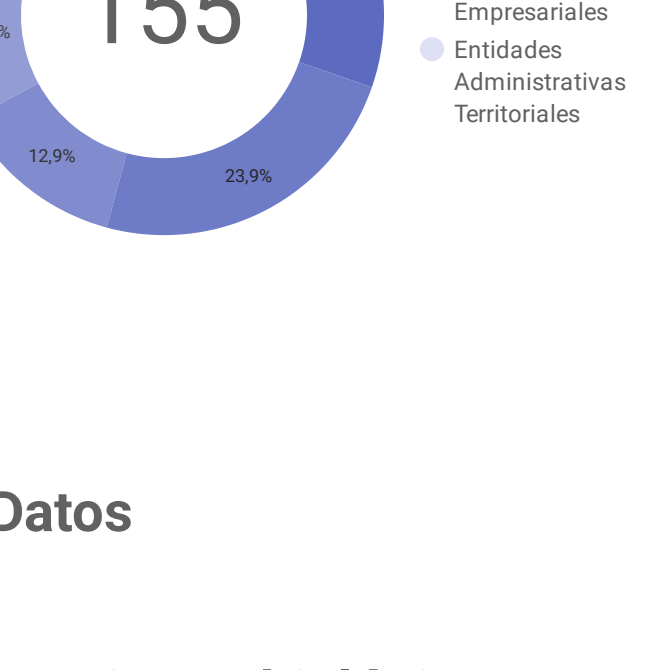

1

CIFRAS DEL MES

Publicadores activos

17 Socios publicadores

	Biotica Consultores Ltda	-
	Centro Nacional de Investigaciones del Café - Cenicafé	-
	Cerro Matoso S.A	-
	CorpoBoyacá - Corporación Autónoma Regional de Boyacá	-
	Fundación Reserva Natural La Palmita - Centro de Investigación	-
	Fundación Universidad de Bogotá Jorge Tadeo Lozano	-
	Instituto de Investigación de Recursos Biológicos Alexander von Humboldt	-
	Instituto de Investigaciones Marinas y Costeras - Invemar	-
	Instituto para la Investigación y la Preservación del Patrimonio Cultural y Natural del Valle del Cauca - INCIVA	-
	Parques Nacionales Naturales de Colombia	-
	Universidad del Magdalena	-
	Universidad de los Andes	-
	Universidad del Tolima	-
	Universidad del Valle	-
	Universidad de Antioquia	-
	Universidad de la Salle	-
	Universidad Pedagógica y Tecnológica de Colombia	-

Conjuntos de datos

40 Recursos

Datos

Registros biológicos

18.735 Registros biológicos

Listas de especies

0 Listas de especies

Eventos de muestreo

3 Eventos de muestreo

2

CIFRAS TOTALES

Publicadores

Conjuntos de datos

Fichas de especies

Datos

Registros biológicos

11.124.462

Aporte Internacional * 1.118.943

* A partir del mes de Abril de 2020, se integraron al SiB Colombia datos sobre el país publicados en otros repositorios globales.

Mayores publicadores

Tipo de publicador