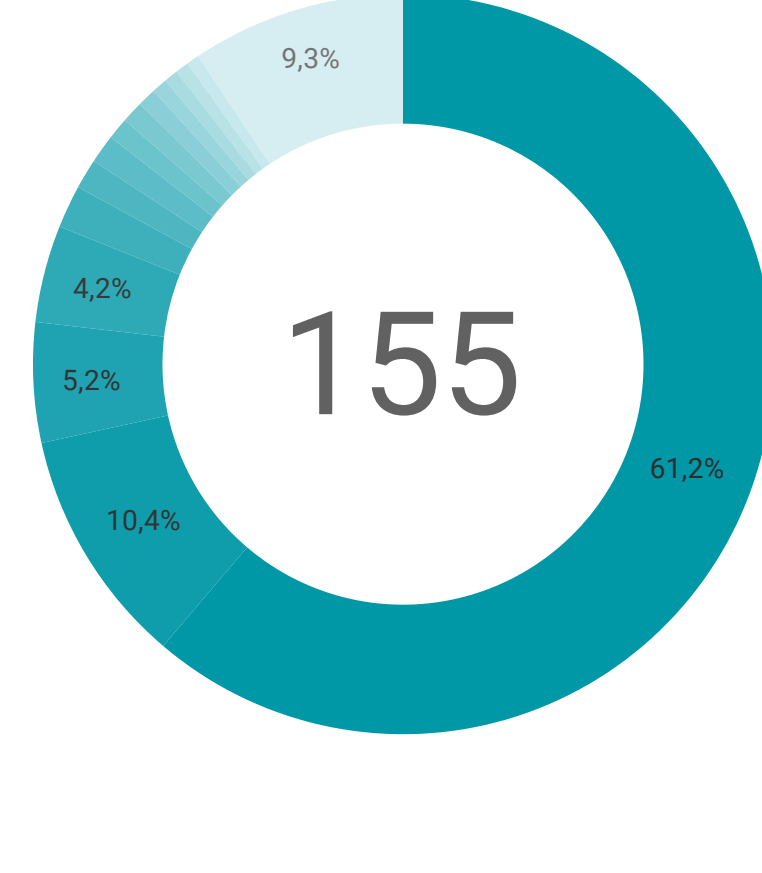

3 Eventos de muestreo

2

CIFRAS TOTALES

Publicadores

Conjuntos de datos

Fichas de especies

Datos

Registros biológicos

11.124.462

Aporte Internacional * 1.118.943

* A partir del mes de Abril de 2020, se integraron al SiB Colombia datos sobre el país publicados en otros repositorios globales.

Mayores publicadores

Tipo de publicador