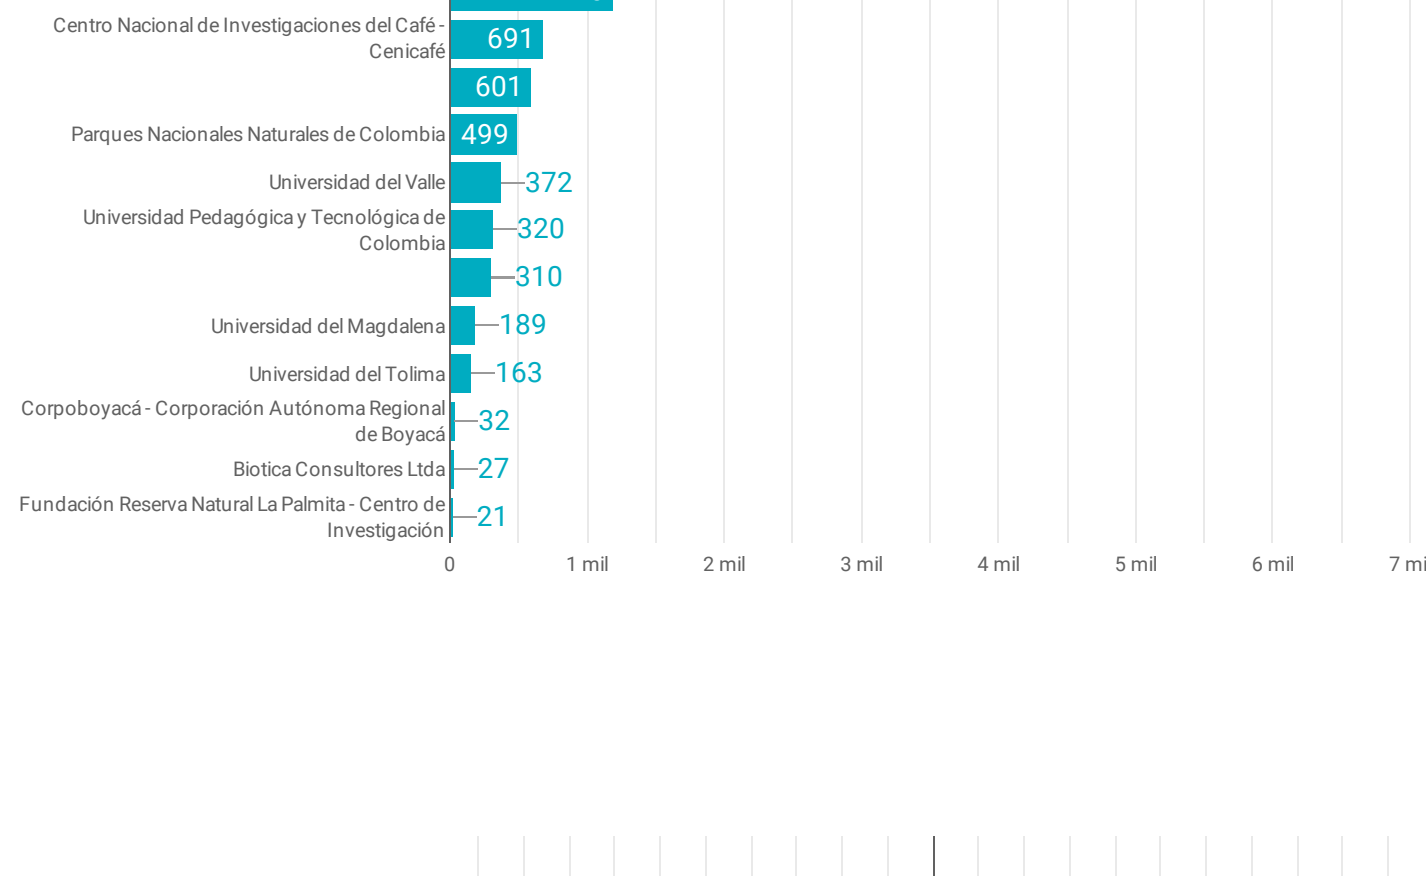

Conjuntos de datos

40 Recursos

Datos

Registros biológicos

18.735 Registros biológicos

Listas de especies

0 Listas de especies

Eventos de muestreo

3 Eventos de muestreo

2

CIFRAS TOTALES

Publicadores

Conjuntos de datos

Fichas de especies

Datos

Registros biológicos