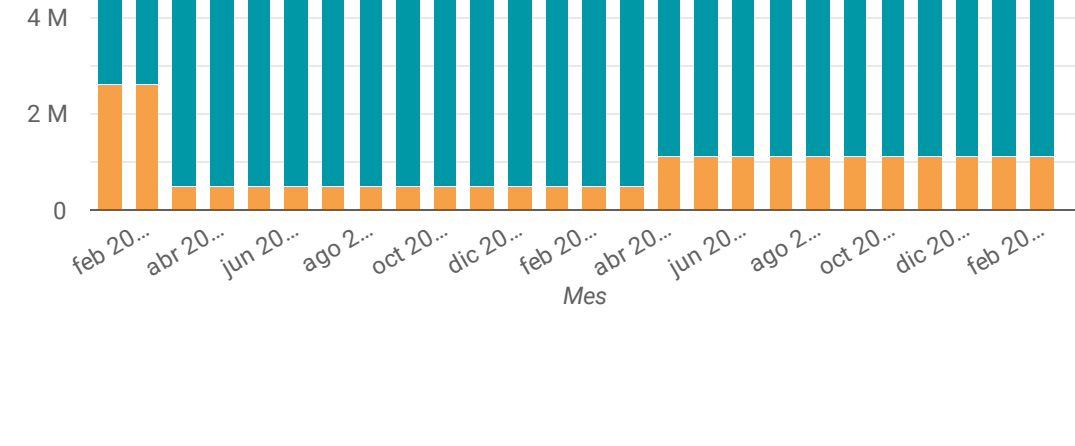

3 Eventos de muestreo

2

CIFRAS TOTALES

Publicadores

Conjuntos de datos

Fichas de especies

Datos

Registros biológicos

11.124.462

Aporte Internacional * 1.118.943

* A partir del mes de Abril de 2020, se integraron al SiB Colombia datos sobre el país publicados en otros repositorios globales.

Mayores publicadores

Tipo de publicador