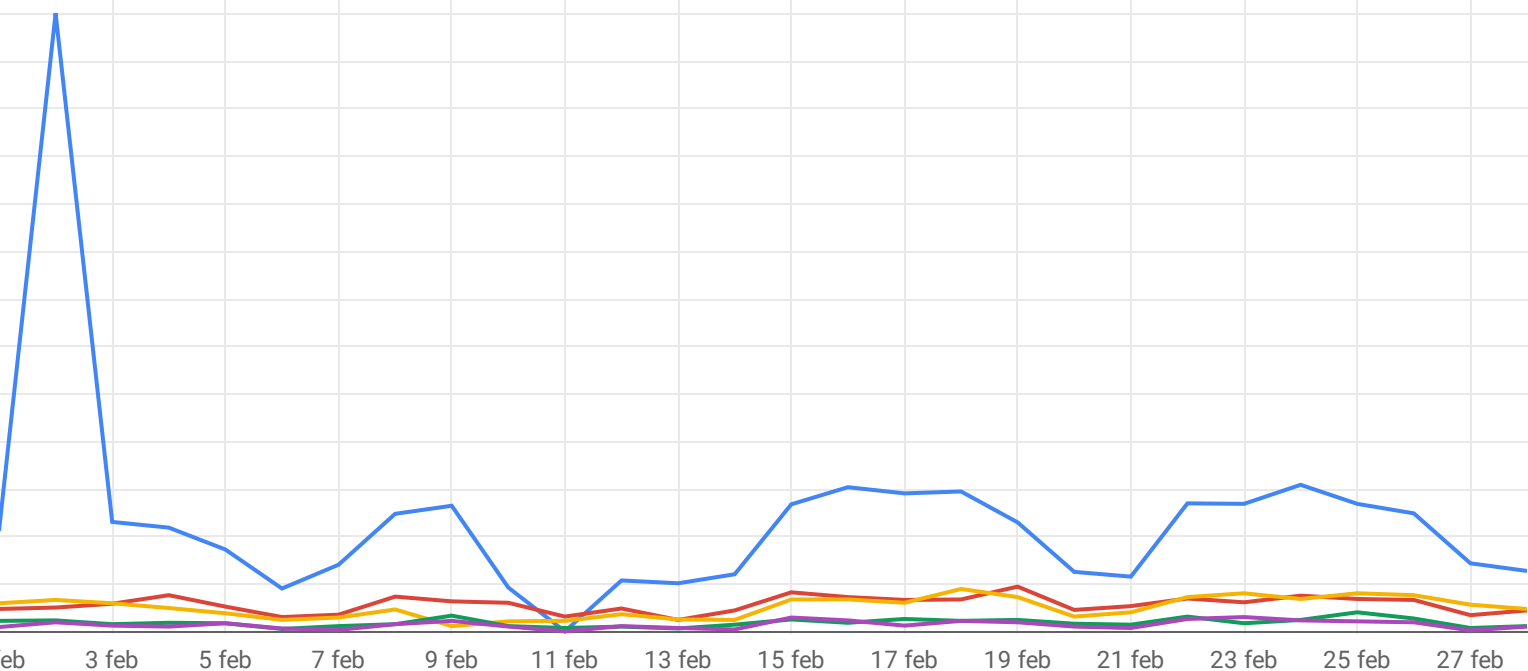

* El número de artículos corresponde a la cantidad de publicaciones indexadas que han hecho uso de al menos un registro biológico compartido por un socio publicador.

4

AUDIENCIA

Usuarios del SiB Colombia en el mes

Número de usuarios en el mes

Totales del mes

siB Colombia en Línea
5.834
Catálogo de la Biodiversidad
1.402
Portal de Datos
1.228
Listas de Especies
518
Colecciones en Línea
404

País	Ciudad	Región	siB Colombia en Línea	Catálogo de...	Portal de D...	Listas de Es...	Colecciones ...
1. Colombia	Bogotá	Bogotá	1.958	481	539	196	161
2. Colombia	Medellín	Antioquia	546	110	137	47	46
3. Colombia	Cali	Valle del Cauca	175	29	30	21	9
4. Colombia	Ibague	Tolima	148	34	59	8	14
5. Colombia	Barranquilla	Atlántico	103	30	47	11	11
6. Colombia	Neiva	Huila	69	23	41	7	7
7. Colombia	Villavieja	Meta	65	6	28	8	4
8. Colombia	Barancabermeja	Santander	56	34	11	4	9
9. Colombia	Manizaba	Caldas	46	5	23	9	6
10. Colombia	Pereira	Risaralda	38	6	14	3	3
11. Colombia	Chía	Cundinamarca	37	7	14	-	5
12. Colombia	Envigado	Antioquia	36	6	14	3	3
13. Colombia	Bucaramanga	Santander	32	5	11	4	4