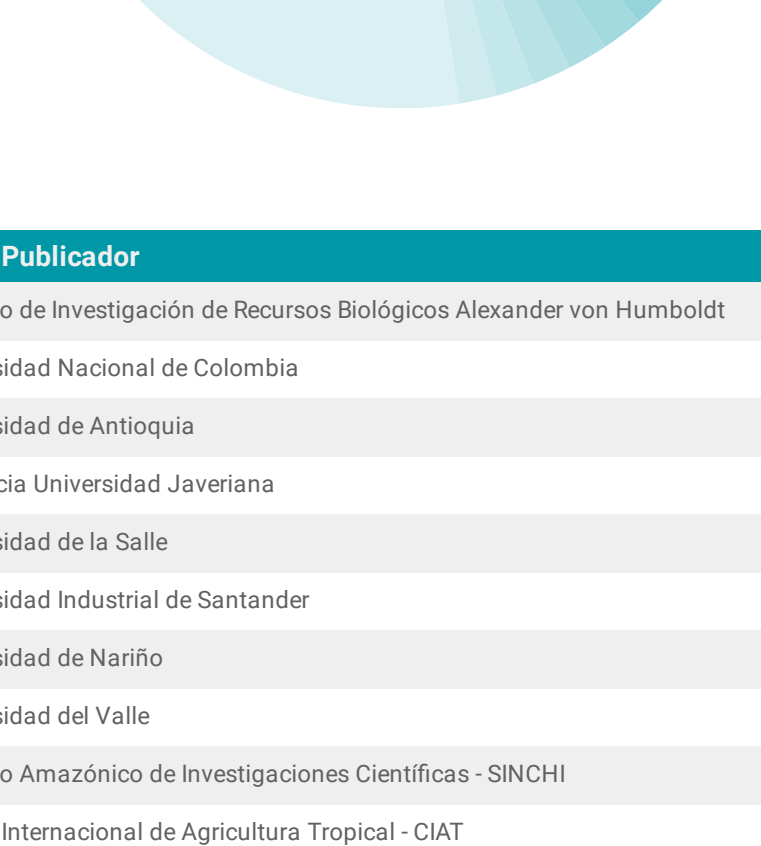

3

USO DE DATOS

Publicaciones indexadas

Número de publicaciones indexadas que han hecho uso de los datos publicados por organizaciones colombianas a través del SiB Colombia.

Tipo de publicador

- Instituto de Investigación de Recursos Biológicos Alexander von Humboldt
- Universidad Nacional de Colombia
- Universidad de Antioquia
- Pontificia Universidad Javeriana
- Universidad de la Salle
- Universidad Industrial de Santander
- Universidad del Valle
- Instituto Amazónico de Investigaciones Científicas - SINCHI
- Centro Internacional de Agricultura Tropical - CIAT
- Universidad Católica de Oriente
- CDMB - Corporación Autónoma Regional Para la Defensa de la Meseta de Bucaramanga
- Universidad del Tolima
- Universidad Icesi

Socio Publicador	Enlace	No. Artículos
Instituto de Investigación de Recursos Biológicos Alexander von Humboldt	Ver más	280
Universidad Nacional de Colombia	Ver más	242
Universidad de Antioquia	Ver más	220
Pontificia Universidad Javeriana	Ver más	189
Universidad de la Salle	Ver más	166
Universidad Industrial de Santander	Ver más	165
Universidad del Valle	Ver más	148
Universidad de Nariño	Ver más	143
Instituto Amazónico de Investigaciones Científicas - SINCHI	Ver más	138
Centro Internacional de Agricultura Tropical - CIAT	Ver más	138
Universidad Católica de Oriente	Ver más	134
CDMB - Corporación Autónoma Regional Para la Defensa de la Meseta de Bucaramanga	Ver más	121