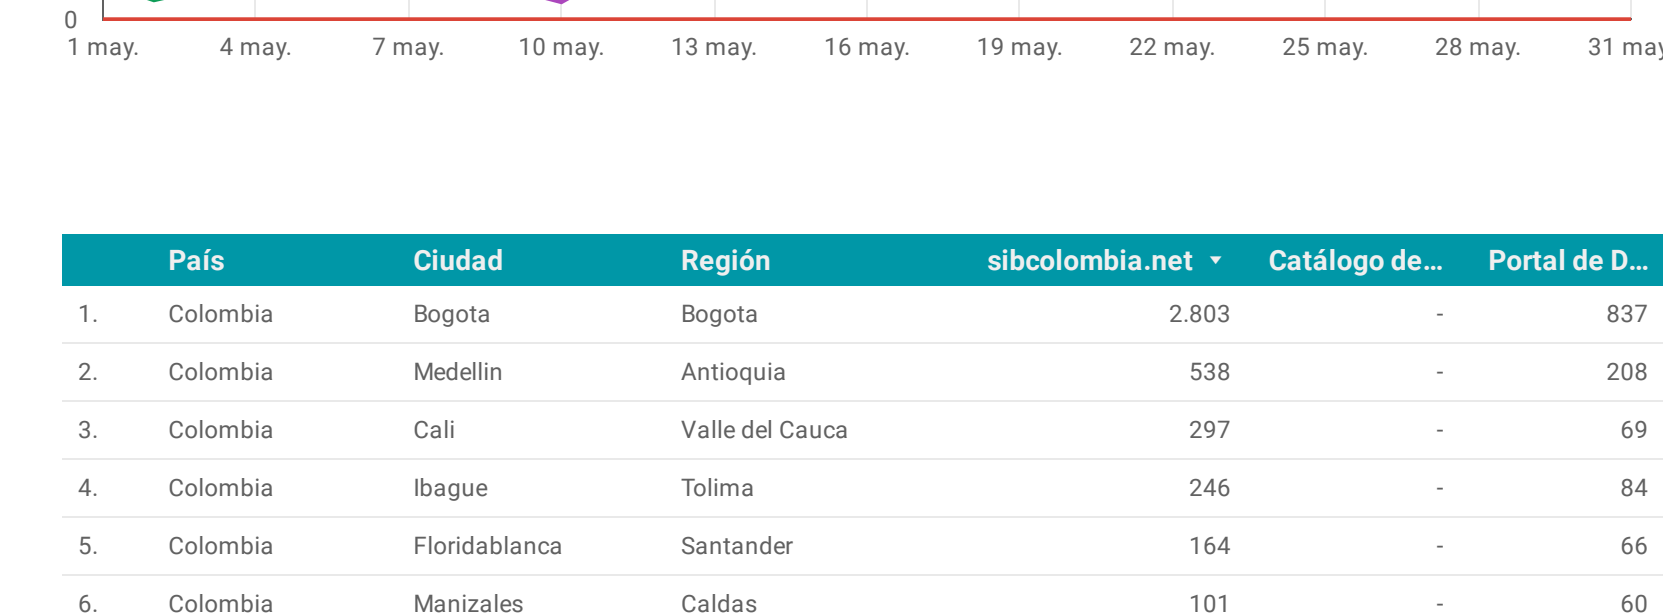

4

AUDIENCIA

Usuarios del SiB Colombia en el mes

Número de usuarios en el mes

Totales del mes

- sibcolombia.net: 8.590
- Catálogo de la Biodiversidad: No hay datos
- Portal de Datos: 2.956
- Listas de Especies: 877
- Colecciones en Línea: 671

País	Ciudad	Región	sibcolombia.net	Catálogo de...	Portal de D...	Listas de Es...	Colecciones ...
Colombia	Bogotá	Bogotá	2.803	-	837	275	277
Colombia	Medellín	Antioquia	538	-	208	72	67
Colombia	Cali	Valle del Cauca	297	-	69	23	19
Colombia	Ibague	Tolima	246	-	84	35	29
Colombia	Floridablanca	Santander	164	-	66	27	21
Colombia	Manizales	Caldas	101	-	60	11	18
Colombia	Bucaramanga	Santander	97	-	40	17	15
Colombia	Chía	Cundinamarca	84	-	33	10	10
Colombia	Perera	Risaralda	82	-	40	10	9
Colombia	Armenia	Quindío	66	-	29	13	3
Colombia	Barranquilla	Atlántico	65	-	27	8	11
Colombia	Néiva	Huila	56	-	33	11	7
Colombia	Villavicencio	Meta	55	-	29	5	5

Clic derecho para descargar *