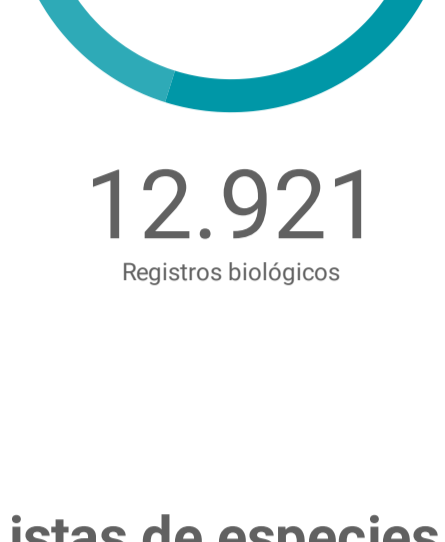

Datos

Registros biológicos