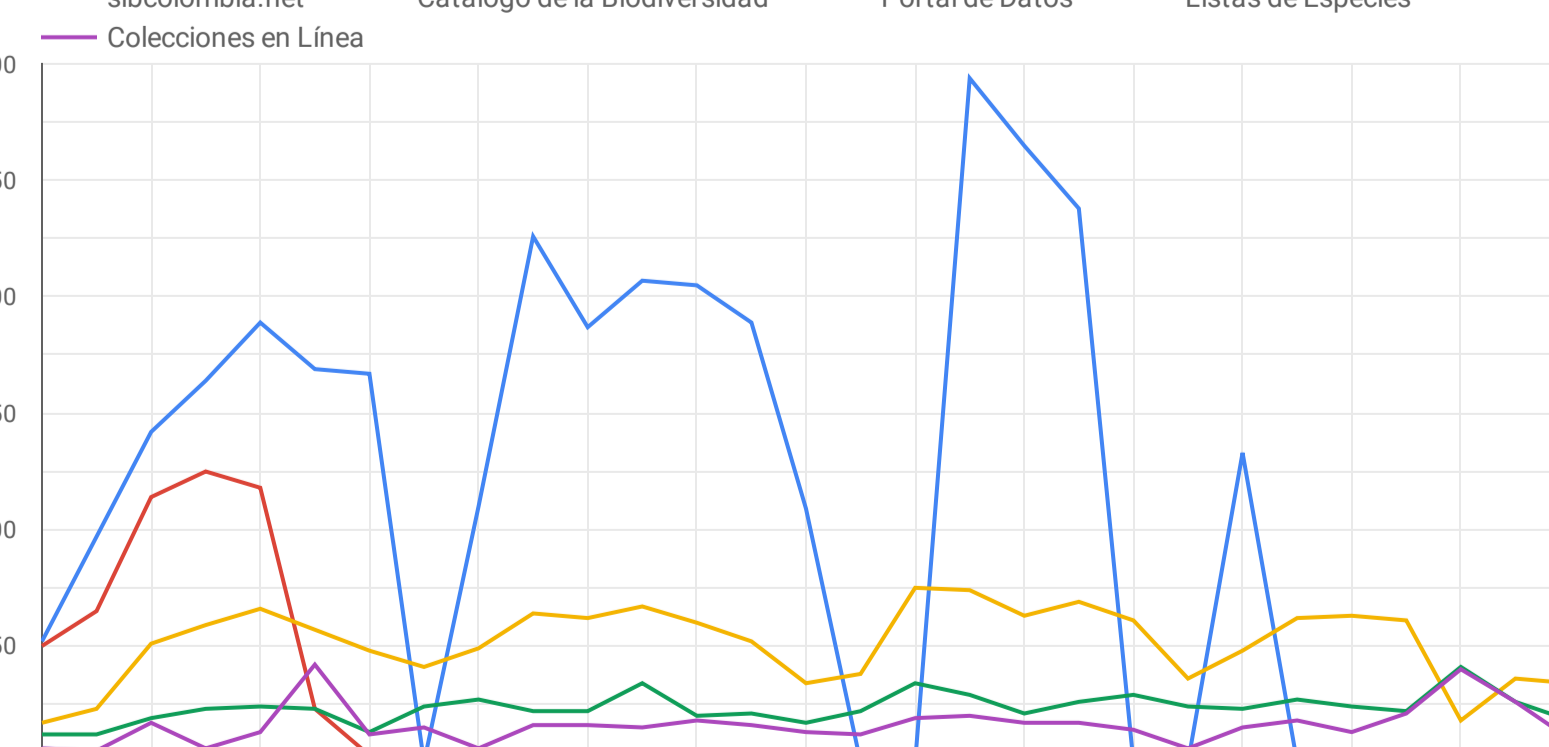

4

AUDIENCIA

Usuarios del SiB Colombia en el mes

Número de usuarios en el mes

Totales del mes

- sibcolombia.net: 5.936
- Catálogo de la Biodiversidad: 463
- Portal de Datos: 1.770
- Listas de Especies: 744
- Colecciones en Línea: 419

País	Ciudad	Región	sibcolombia.net	Catálogo de...	Portal de D...	Listas de Es...	Colecciones...
1. Colombia	Bogotá	Bogotá	2.060	171	645	279	166
2. Colombia	Medellín	Antioquia	451	36	154	40	31
3. Colombia	Cali	Valle del Cauca	378	1	73	13	18
4. Colombia	Bucaramanga	Santander	120	-	33	15	13
5. Colombia	Ibagué	Tolima	117	4	41	10	10
6. Colombia	Villavicencio	Meta	77	-	50	18	13
7. Colombia	Tunjá	Boyacá	55	-	26	2	3
8. Colombia	Barranquilla	Atlántico	53	-	16	3	2
9. Colombia	Neiva	Huila	46	3	25	6	6
10. Colombia	Manizales	Caldas	44	-	22	2	1
11. Colombia	(not set)	Magdalena	40	-	17	1	1
12. Colombia	Pereira	Risaralda	36	-	17	1	2
13. Colombia	Cúcuta	North Santander	30	-	17	2	3

Clic derecho para descargar *