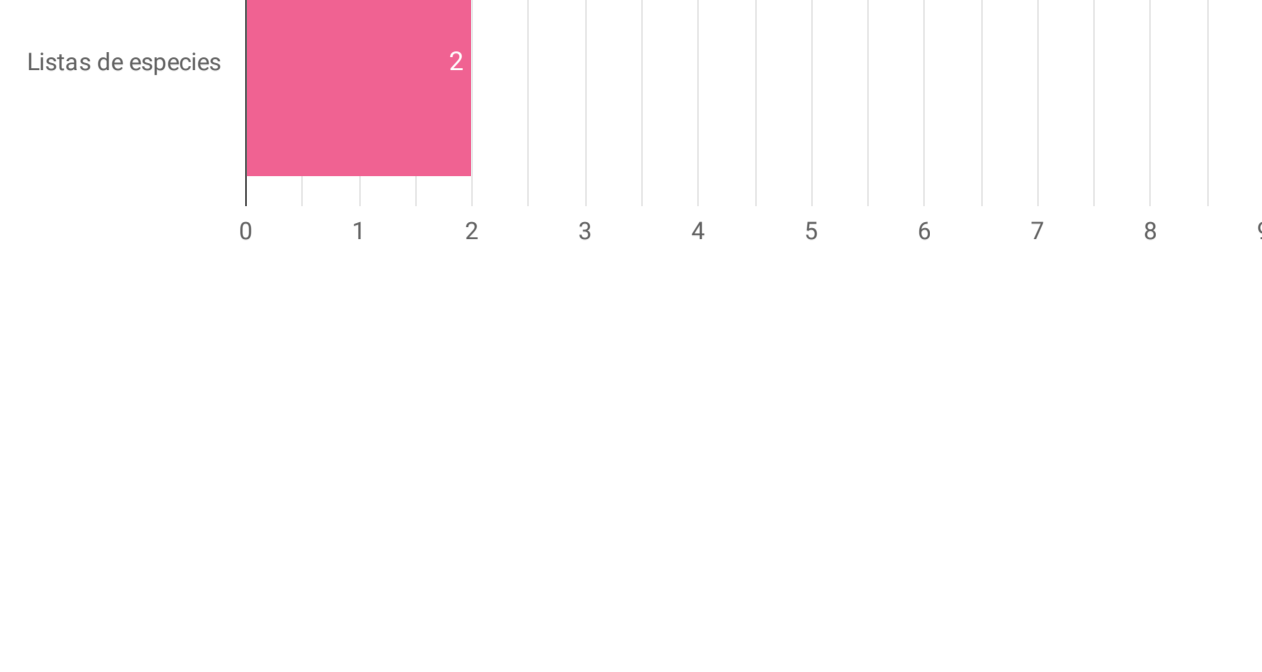

1

CIFRAS DEL MES

Socios publicadores activos

- Instituto Nacional de Salud
- Asociación para el estudio y conservación de las aves acuáticas en Colombia
- Instituto de Investigación de Recursos Biológicos Alexander von Humboldt
- Universidad Industrial de Santander
- Universidad Pontificia Bolivariana
- Asociación Colombiana de Ornitología

Recursos

Datos

Registros biológicos