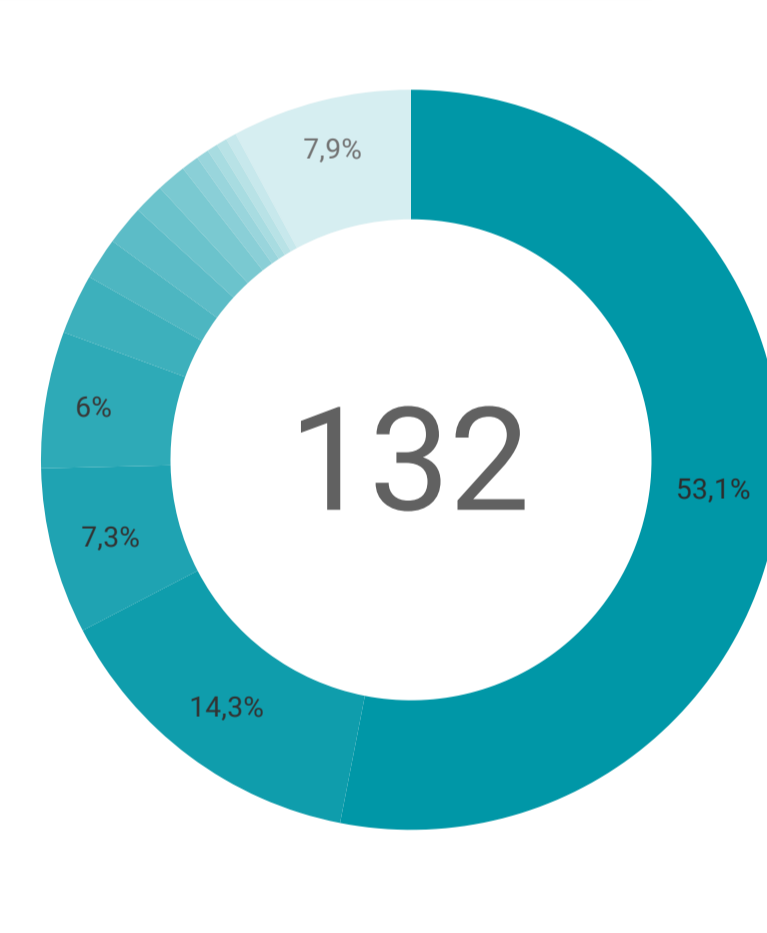

Mayores publicadores

Tipo de publicador