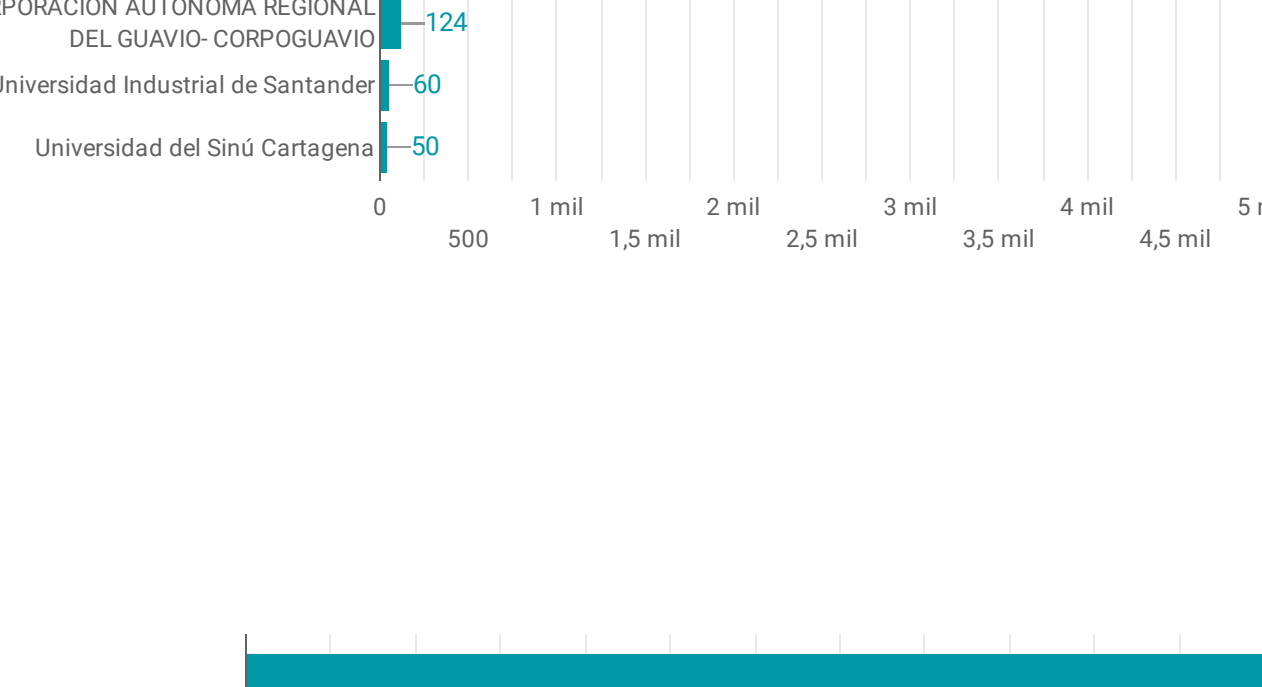

Datos

Registros biológicos