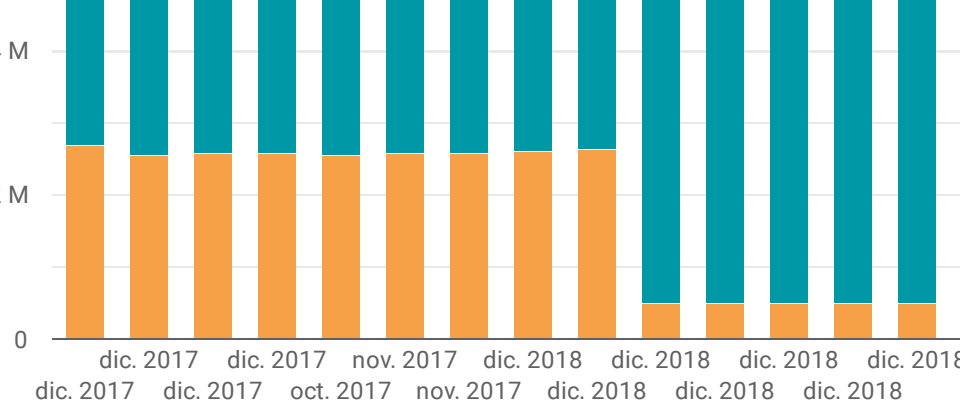

1

CIFRAS DEL MES

Socios publicadores activos

Recursos

Datos

Registros biológicos

Listas de especies

Eventos de muestreo

2

CIFRAS TOTALES

Socios publicadores

Recursos

Datos

Registros biológicos

Aporte Internacional* 506.460

Mayores publicadores

Tipo de publicador

- eBird Colombia
- Instituto de Investigación de Recursos Biológicos Alexander von Humboldt
- Universidad Nacional de Colombia
- Red Nacional de Observadores de Aves (RNOA)
- Instituto Amazónico de Investigaciones Científicas Sinchi
- Universidad de Caldas
- Universidad de Antioquia
- Universidad del Valle
- Pontificia Universidad Javeriana
- Universidad del Tolima
- Asociación para el estudio y conservación de las...
- Jardín Botánico de Bogotá "José Celestino Mutis"
- Naturalista Colombia
- Federación Nacional de Cafeteros de Colombia
- otros

Listas de especies

Socios Publicadores	Nº de Listas
1. Instituto de Investigación de Recursos Biológicos Alexander von Humboldt	72
2. Corporación Autónoma Regional de Risaralda - CARDER	31
3. Instituto de Investigaciones Ambientales del Pacífico John Von Neumann	9
4. Red de Reservas de la Sociedad Civil - Resnatur	6
5. Asociación Colombiana de Ornitología	5
6. Asociación Colombiana de Ictiología	3
7. Corporación Autónoma Regional del Valle del Cauca	3
8. Corporación para el Desarrollo Sostenible del Sur de la Amazonia	3
9. Corporación Autónoma Regional del Tolima - Cortolima	2
10. Fundación El Refugio	2
11. Instituto de Investigaciones Marinas y Costeras - INVEMAR	2
12. Instituto Tecnológico del Putumayo	2

Eventos de muestreo