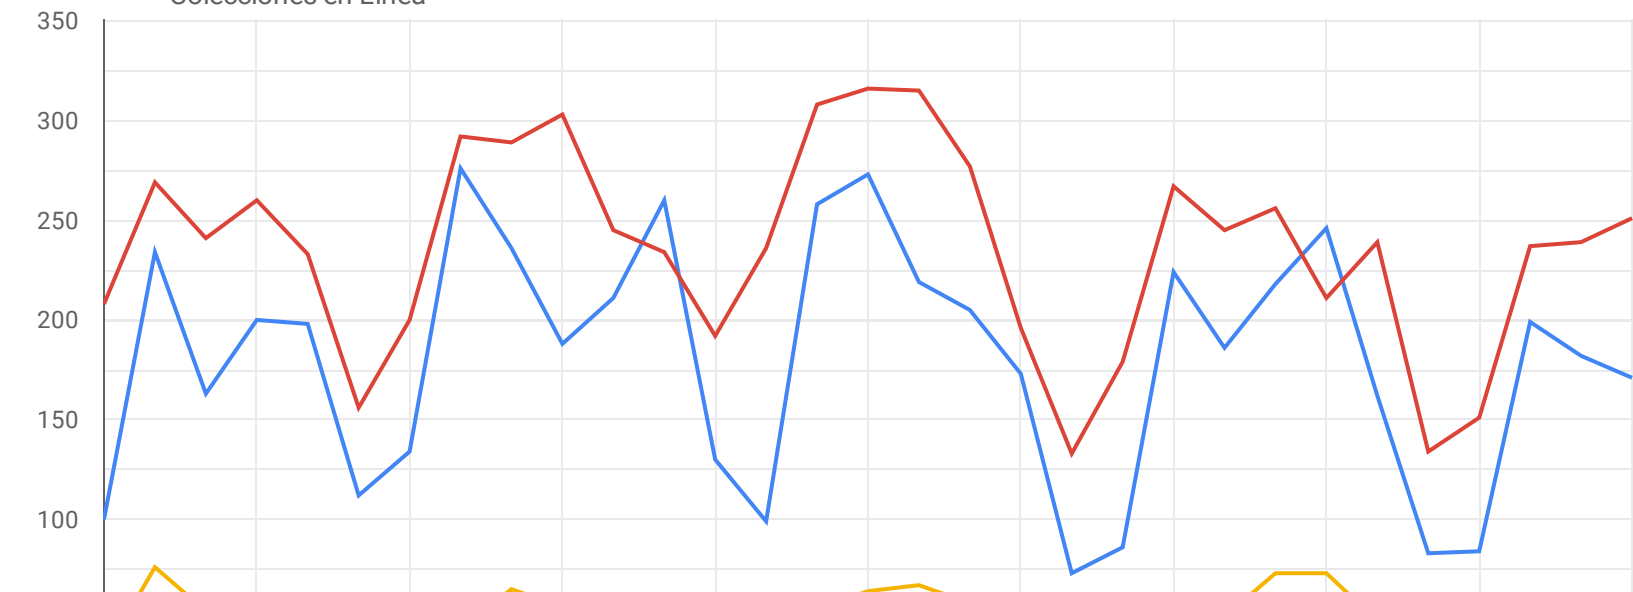

4

AUDIENCIA

Usuarios del SiB Colombia en el mes

Número de usuarios en el mes

Totales del mes

- sibcolombia.net: 6.357
- Catálogo de la Biodiversidad: 6.213
- Portal de Datos: 1.755
- Listas de Especies: 778
- Colecciones en Línea: 372

País	Ciudad	Región	sibcolombia.net +	Catálogo de...	Portal de D...	Listas de Es...	Colecciones en...
1. Colombia	Bogotá	Bogotá	2.289	2.549	658	273	163
2. Colombia	Medellín	Antioquia	519	444	176	50	42
3. Colombia	Cali	Valle del Cauca	407	232	75	32	25
4. Colombia	Bucaramanga	Santander	132	24	45	12	14
5. Colombia	Ibague	Tolima	94	48	25	10	7
6. Colombia	Barranquilla	Atlántico	87	8	34	4	6
7. Colombia	Chía	Cundinamarca	71	4	13	2	1
8. Colombia	Manizales	Caldas	64	24	34	7	7
9. Colombia	Tunja	Boyacá	45	23	29	11	10
10. Colombia	Pasto	Nariño	44	13	12	5	4
11. Colombia	Armenia	Quindío	40	10	20	3	5
12. Colombia	Montería	Córdoba	40	-	14	-	-
13. Colombia	Arribo	Bolívar	36	-	10	-	1

Clic derecho para descargar*