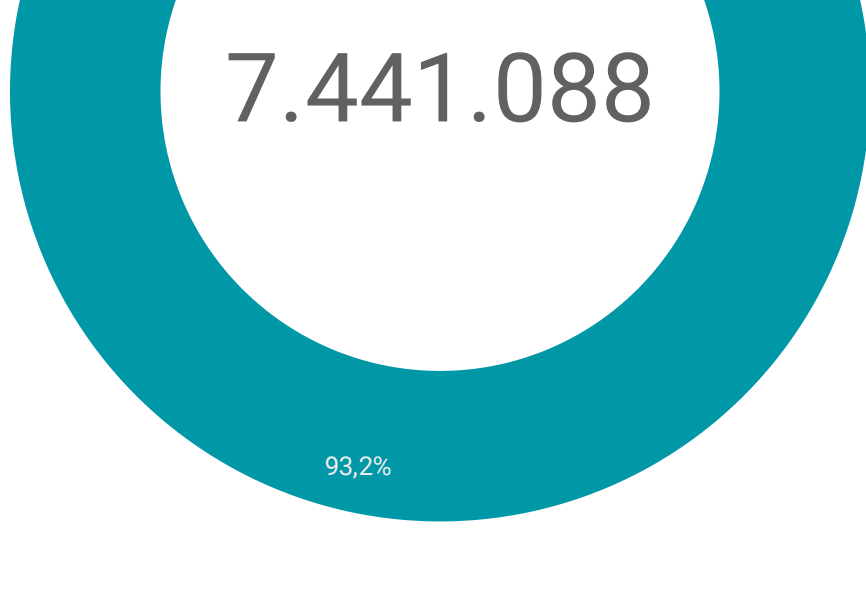

Datos

Registros biológicos

Aporte Internacional* 506.460