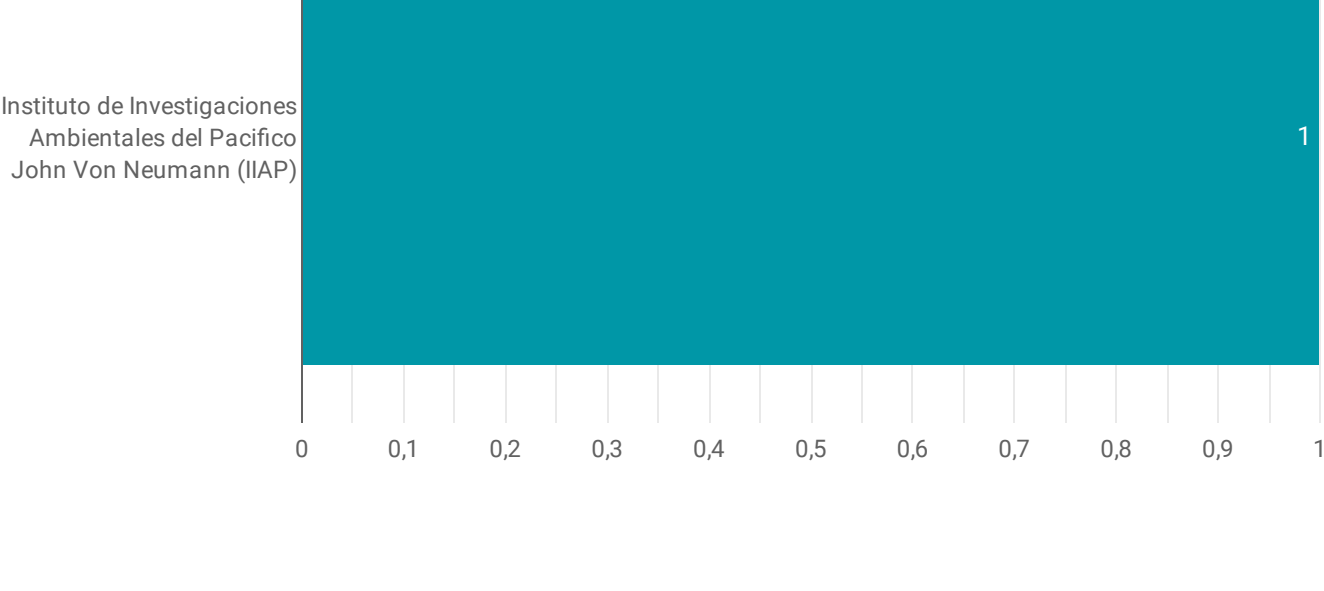

Eventos de muestreo