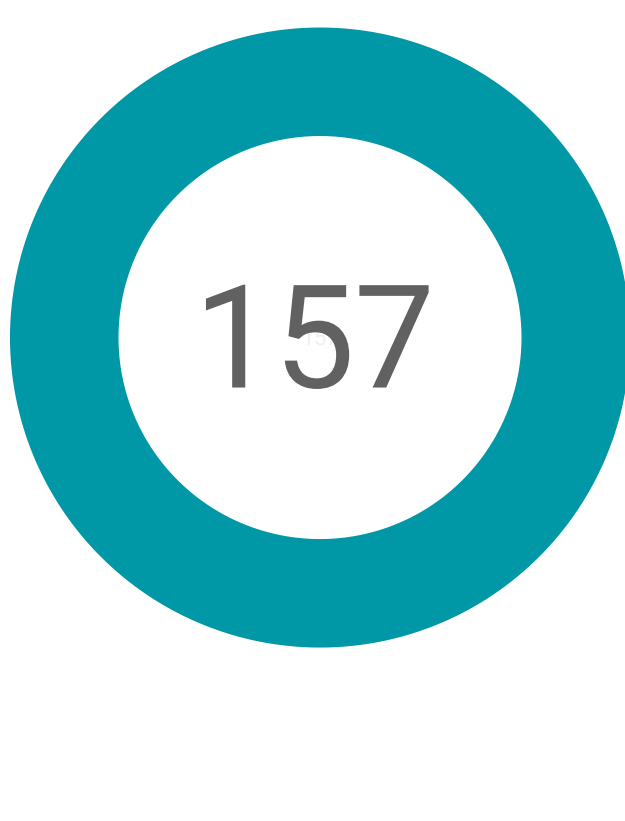

Listas de especies

Socios Publicadores	Nº de Listas
1. Instituto de Investigación de Recursos Biológicos Alexander von Humboldt	72
2. Corporación Autónoma Regional de Risaralda - CARDER	31
3. Instituto de Investigaciones Ambientales del Pacífico John Von Neumann	9
4. Red de Reservas de la Sociedad Civil - Resnatur	6
5. Asociación Colombiana de Ornitología	5
6. Asociación Colombiana de Ictiología	3
7. Corporación Autónoma Regional del Valle del Cauca	3
8. Corporación para el Desarrollo Sostenible del Sur de la Amazonia	3
9. Corporación Autónoma Regional del Tolima - Cortolima	2
10. Fundación El Refugio	2
11. Instituto de Investigaciones Marinas y Costeras - INVEMAR	2
12. Instituto Tecnológico del Putumayo	2