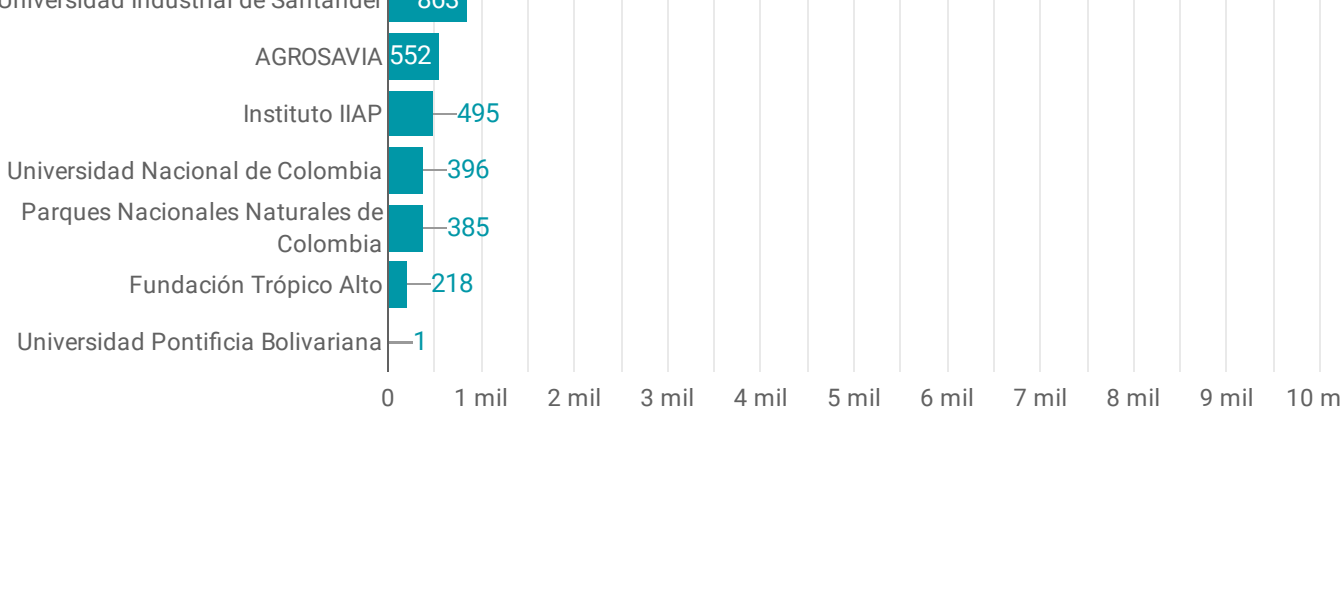

Datos

Registros biológicos

Listas de especies