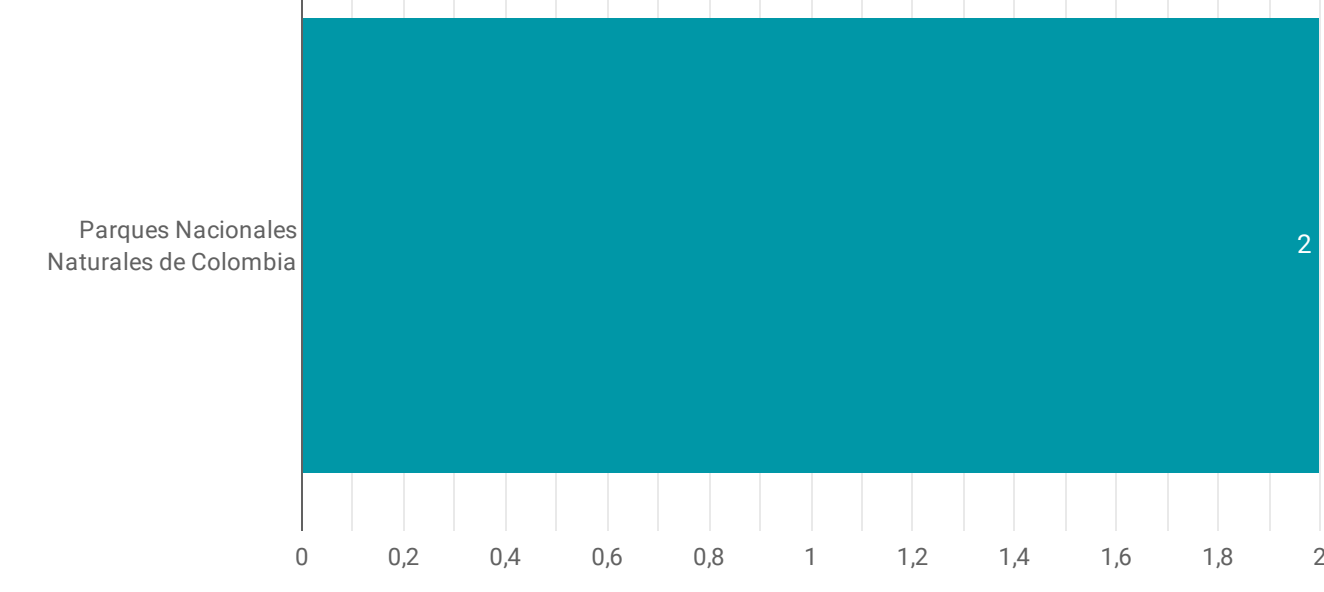

1

CIFRAS DEL MES

Socios publicadores activos

Recursos

Datos

Registros biológicos

Listas de especies

Eventos de muestreo

2

CIFRAS TOTALES

Socios publicadores

Recursos

Datos

Registros biológicos

Aporte Internacional* 506.460

Mayores publicadores

Tipo de publicador

- eBird Colombia
- Instituto de Investigación de Recursos Biológicos Alexander von Humboldt
- Universidad Nacional de Colombia
- Red Nacional de Observadores de Aves (RNOA)
- Instituto Amazónico de Investigaciones Científicas Sinchi
- Universidad de Caldas
- Universidad de Antioquia
- Universidad del Valle
- Pontificia Universidad Javeriana
- Universidad del Tolima
- Asociación para el estudio y conservación de las...
- Jardín Botánico de Bogotá "José Celestino Mutis"
- Naturalista Colombia
- Federación Nacional de Cafeteros de Colombia
- otros

Listas de especies

Socios Publicadores	Nº de Listas
1. Instituto de Investigación de Recursos Biológicos Alexander von Humboldt	72
2. Corporación Autónoma Regional de Risaralda - CARDER	31
3. Instituto de Investigaciones Ambientales del Pacífico John Von Neumann	9
4. Red de Reservas de la Sociedad Civil - Resnatur	6
5. Asociación Colombiana de Ornitología	5
6. Asociación Colombiana de Ictiología	3
7. Corporación Autónoma Regional del Valle del Cauca	3
8. Corporación para el Desarrollo Sostenible del Sur de la Amazonia	3
9. Corporación Autónoma Regional del Tolima - Cortolima	2
10. Fundación El Refugio	2
11. Instituto de Investigaciones Marinas y Costeras - INVEMAR	2
12. Instituto Tecnológico del Putumayo	2

Eventos de muestreo