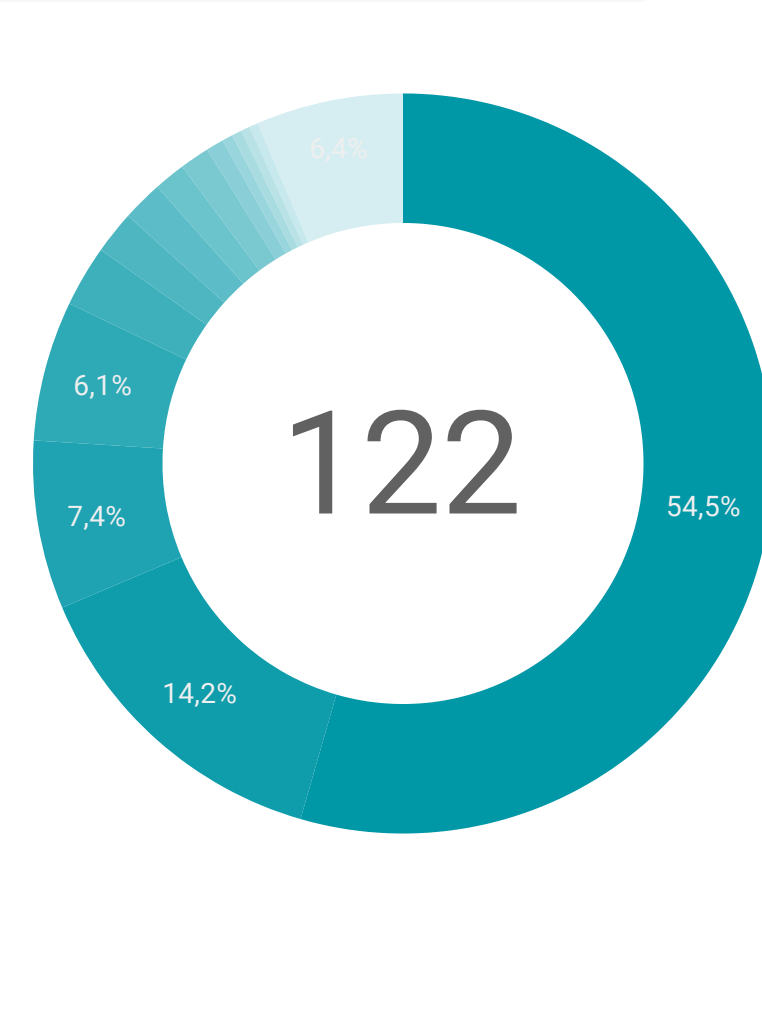

Mayores publicadores

Tipo de publicador

- eBird Colombia
- Instituto de Investigación de Recursos Biológicos Alexander von Humboldt
- Universidad Nacional de Colombia
- Red Nacional de Observadores de Aves (RNOA)
- Instituto Amazónico de Investigaciones Científicas Sinchi
- Universidad de Caldas
- Universidad de Antioquia
- Universidad del Valle
- Pontificia Universidad Javeriana
- Universidad del Tolima
- Asociación para el estudio y conservación de las...
- Jardín Botánico de Bogotá "José Celestino Mutis"
- Naturalista Colombia
- Federación Nacional de Cafeteros de Colombia
- otros