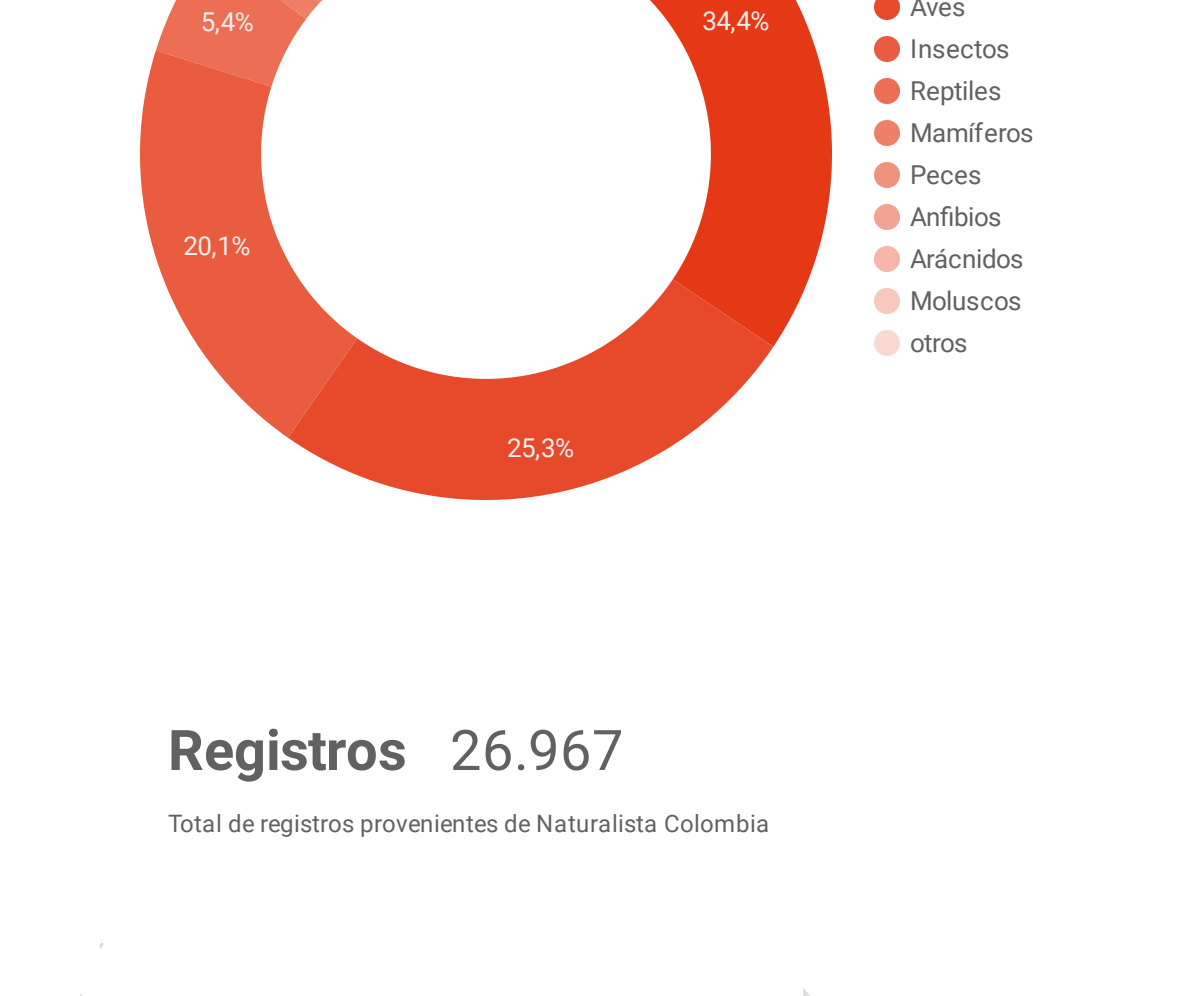

Antioquia	6.406
Cundinamarca	6.316
Bolívar	1.875
Meta	1.515
Valle del Cauca	1.508
Boyacá	979
Magdalena	941
Sucre	863
Santander	766
Caldas	745
Risaralda	622
Quindío	583
Casanare	565
Chocó	548
La Guajira	345
Norte de Santander	341
Amazonas	960

Aves	14.217
Plantas con flor	5.282
Insectos	2.993
Reptiles	1.758
Mamíferos	1.301
Anfibios	798
Peces	238
Arácnidos	205
Moluscos	105
Crustáceos	88
Helechos y afines	62
Gimnospermas	38

Clic derecho para descargar *