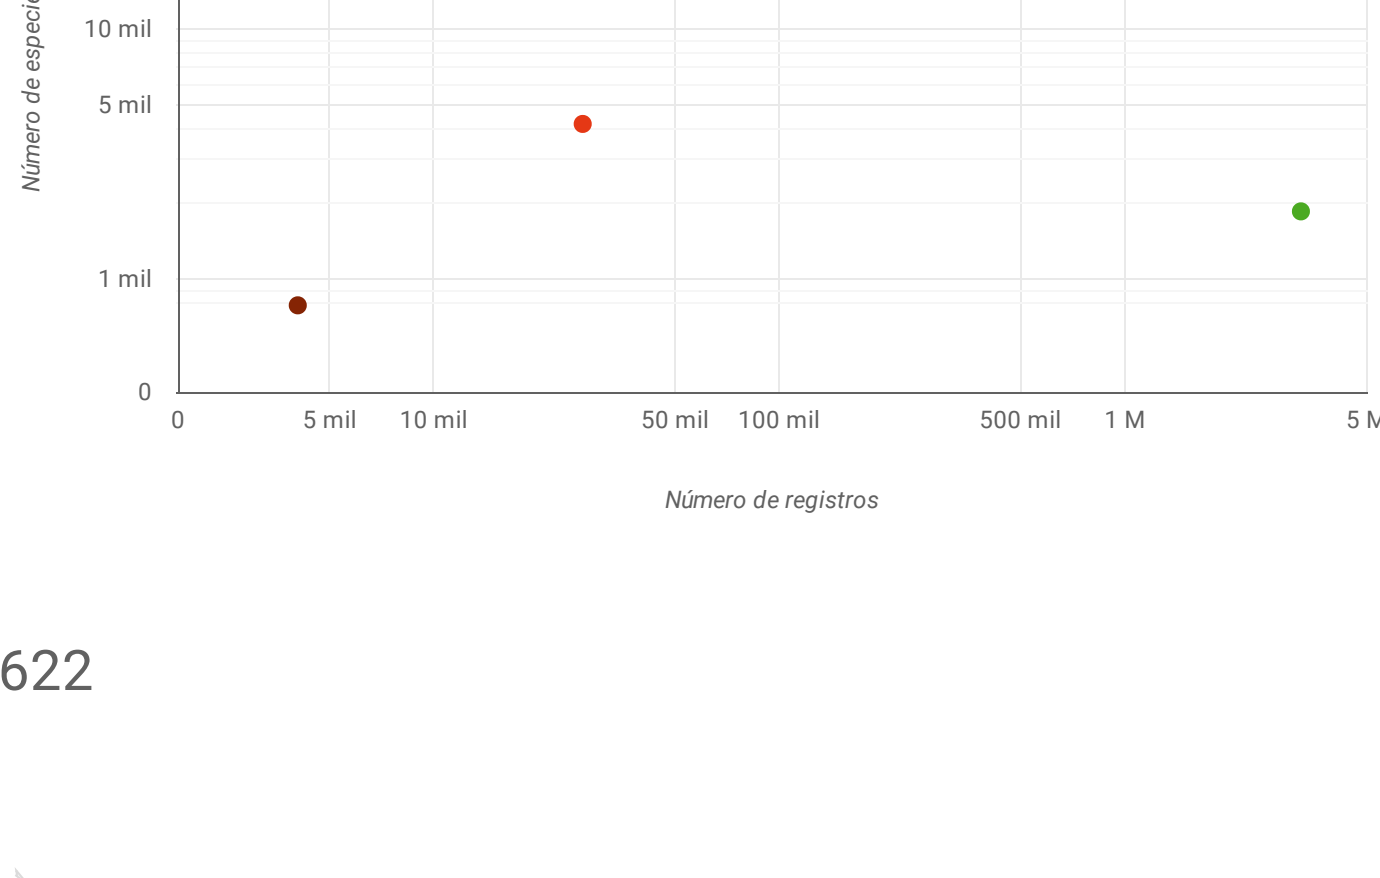

1

CIFRAS GENERALES

Repositorios globales integrados

Total de especies 39.622