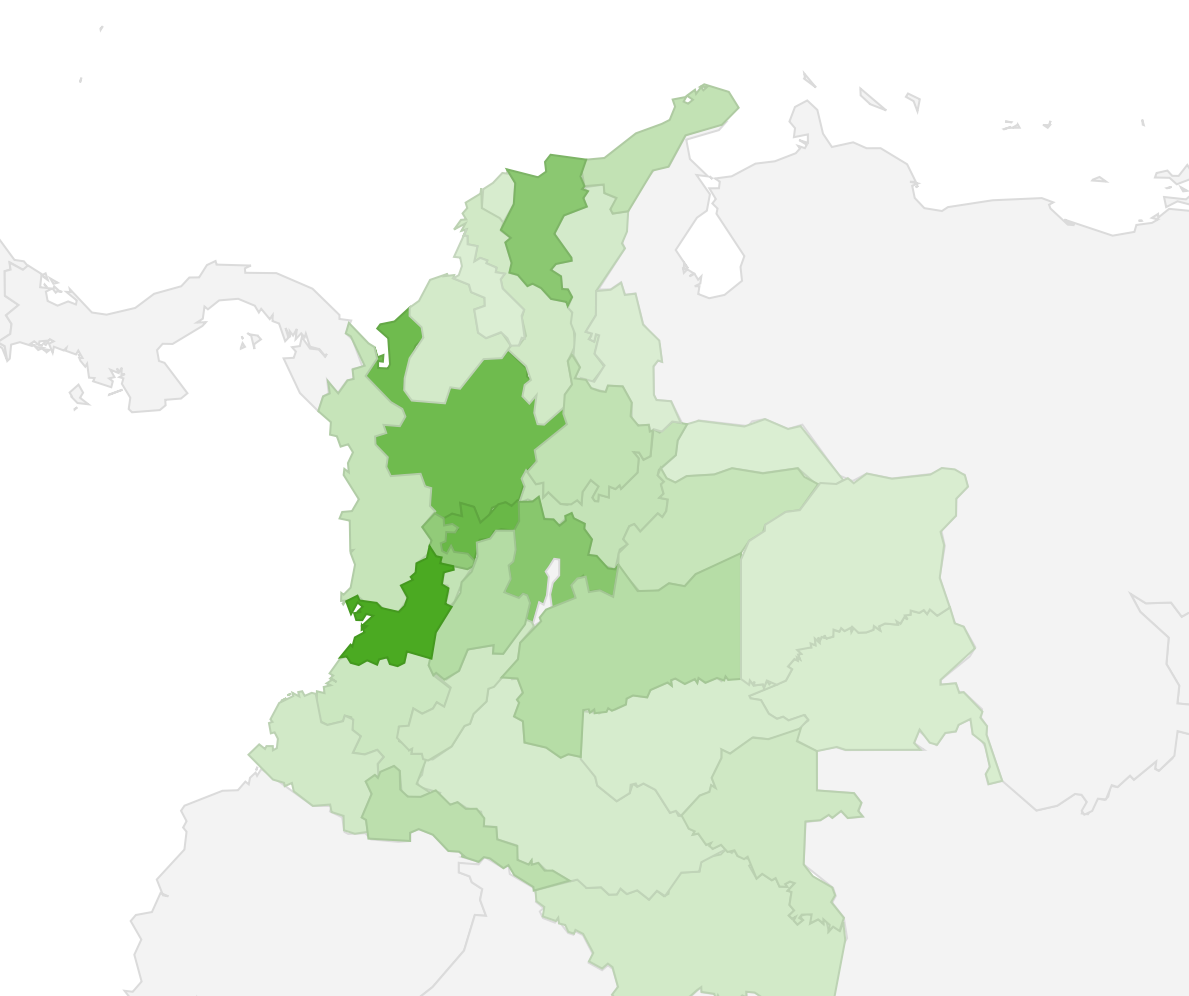

Valle del Cauca	468.039
Caldas	370.863
Antioquia	353.113
Cundinamarca	270.668
Magdalena	261.739
Risaralda	240.940
Tolima	128.825
Meta	123.048
Putumayo	103.927
Santander	87.984
La Guajira	85.627
Quindío	81.398
Boyacá	77.509
Chocó	72.500
Casanare	68.984
Cauca	55.519
Huila	44.686

tangaras, azulejos y afines	458.588
atrapamoscas	406.455
colibríes, tucucitos, quinchas, tominejas, hermitaños,...	248.235
gorriónes	129.346
reinitas	127.349
palomas y torcazas	118.171
hormeros, trepatroncos, corretroncos, ch...	115.030
cucaracheros	107.909
loros	89.930
garzas y garotas	84.005
carpinteros	82.856
buitres, chulos, zamuros, cóndores	74.947