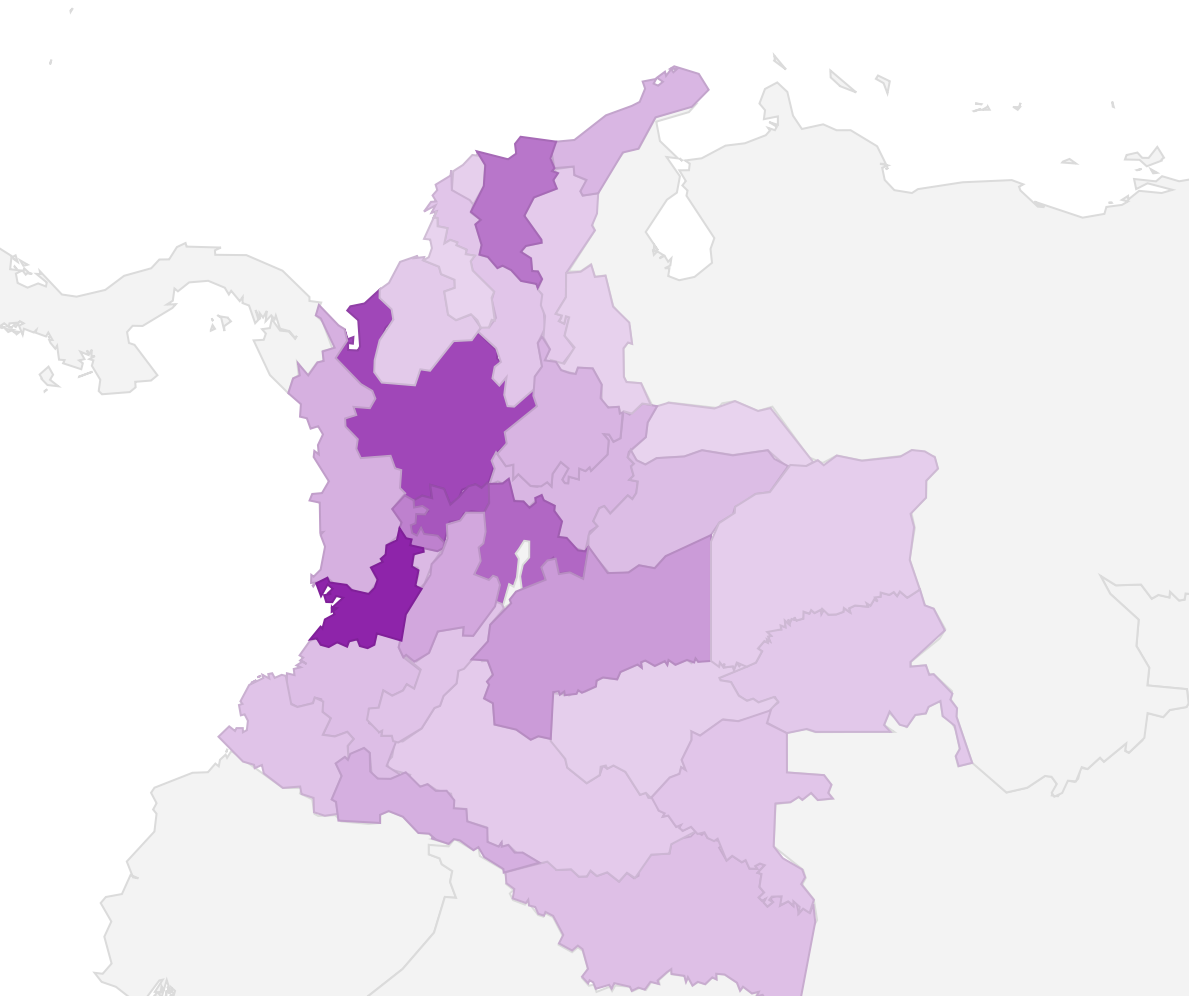

Valle del Cauca	520.848
Antioquia	417.471
Caldas	375.298
Cundinamarca	323.553
Magdalena	280.848
Risaralda	248.708
Meta	169.796
Tolima	134.886
Putumayo	112.337
Chocó	109.978
Santander	97.830
La Guajira	91.990
Boyacá	90.567
Quindío	83.409
Casanare	72.393
Cauca	68.680
Amazonas	65.900

Aves	3.285.967
Plantas con flor	269.278
Insectos	72.751
Musgos	24.735
Peces	20.550
Mamíferos	19.942
Helechos y afines	13.476
Moluscos	8.396
Líquenes	6.112
Anfibios	5.652
Reptiles	3.467
Hepáticas	2.923

2

TEMÁTICAS DE CONSERVACIÓN USO Y MANEJO

Especies

Registros

3

CIFRAS EN DETALLE

Redes nacionales de ciencia participativa