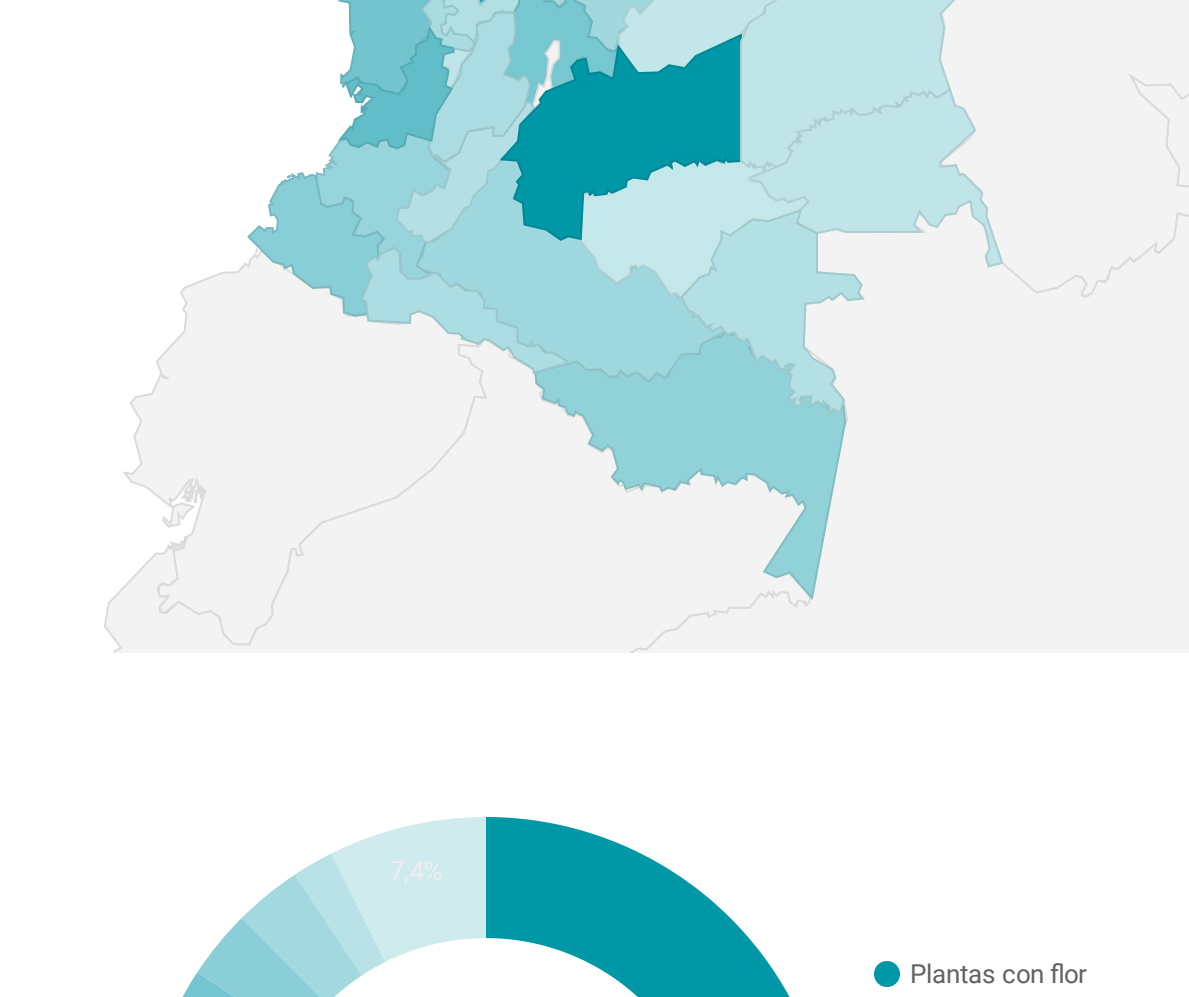

Meta	12.196
Antioquia	10.191
Valle del Cauca	6.710
Chocó	5.729
Cundinamarca	5.490
Nariño	4.465
Amazonas	3.949
Cauca	3.633
Magdalena	3.460
Santander	3.236
Caquetá	3.211
Boyacá	3.081
Risaralda	2.625
Tolima	2.507
Putumayo	2.407
Bolívar	2.328
Caldas	2.121

Plantas con flor	17.809
Insectos	3.114
Peces	2.472
Aves	2.045
Helechos y afines	1.439
Moluscos	1.329
Musgos	1.077
Líquenes	1.063
Crustáceos	1.645
Mamíferos	500
Hepáticas	408
Arácnidos	402

Total de registros 3.773.350