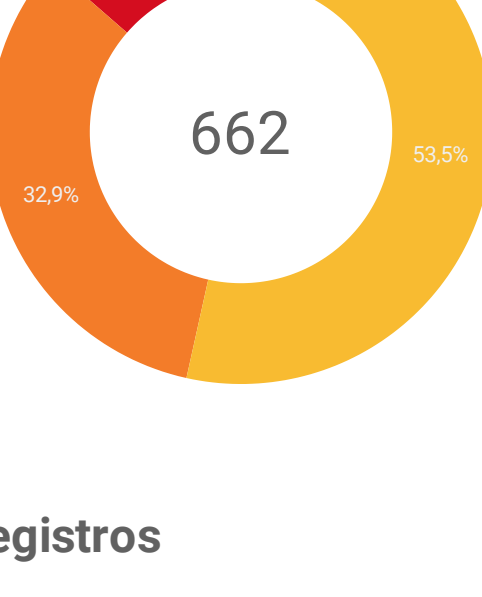

2

TEMÁTICAS DE CONSERVACIÓN USO Y MANEJO

Especies