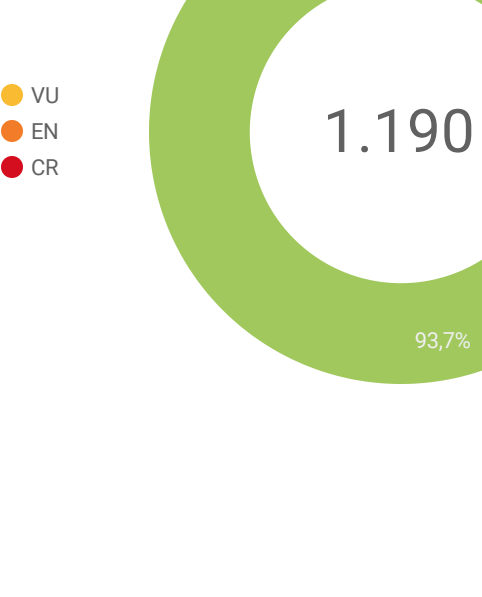

2

TEMÁTICAS DE CONSERVACIÓN USO Y MANEJO

Especies