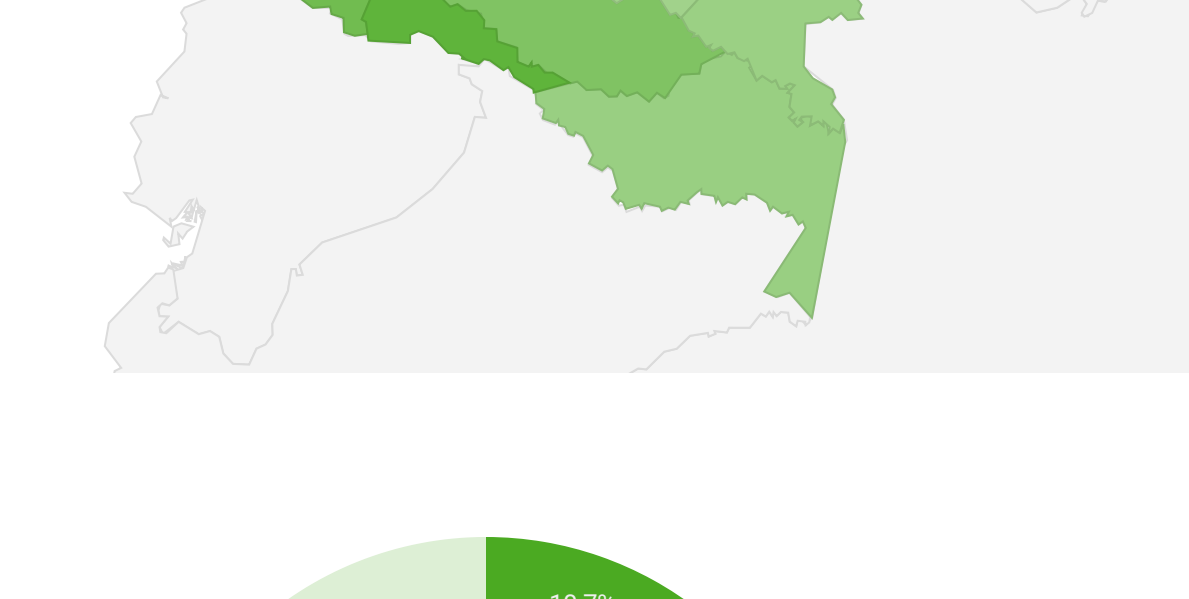

eBird Colombia

Especies 1.861

Total de especies provenientes de eBird

Cauca	1.118
Antioquia	1.055
Valle del Cauca	1.028
Putumayo	985
Meta	959
Cundinamarca	932
Chocó	924
Boyacá	905
Risaralda	894
Caldas	876
Nariño	873
Santander	854
Tolima	787
Caquetá	775
Quindío	688
Huila	687
Magdalena	666

atrapamoscas	195
tangaras, azulejos y afines	165
colibríes, tucucitos, quinchas, tominejas, hermitaños	154
homígeros	115
hormeros, trepatroncos, corretroncos, chamiceros y afines	107
loros	58
reinitas	50
cotingas y afines	50
gavilanes, águilas y aguilillas	49
gorriónes	48
palomas y torcazas	36
turpiales, mochileros, caciques, arrendajos, curios y afines	35

Registros 3.239.923

Total de registros provenientes de eBird