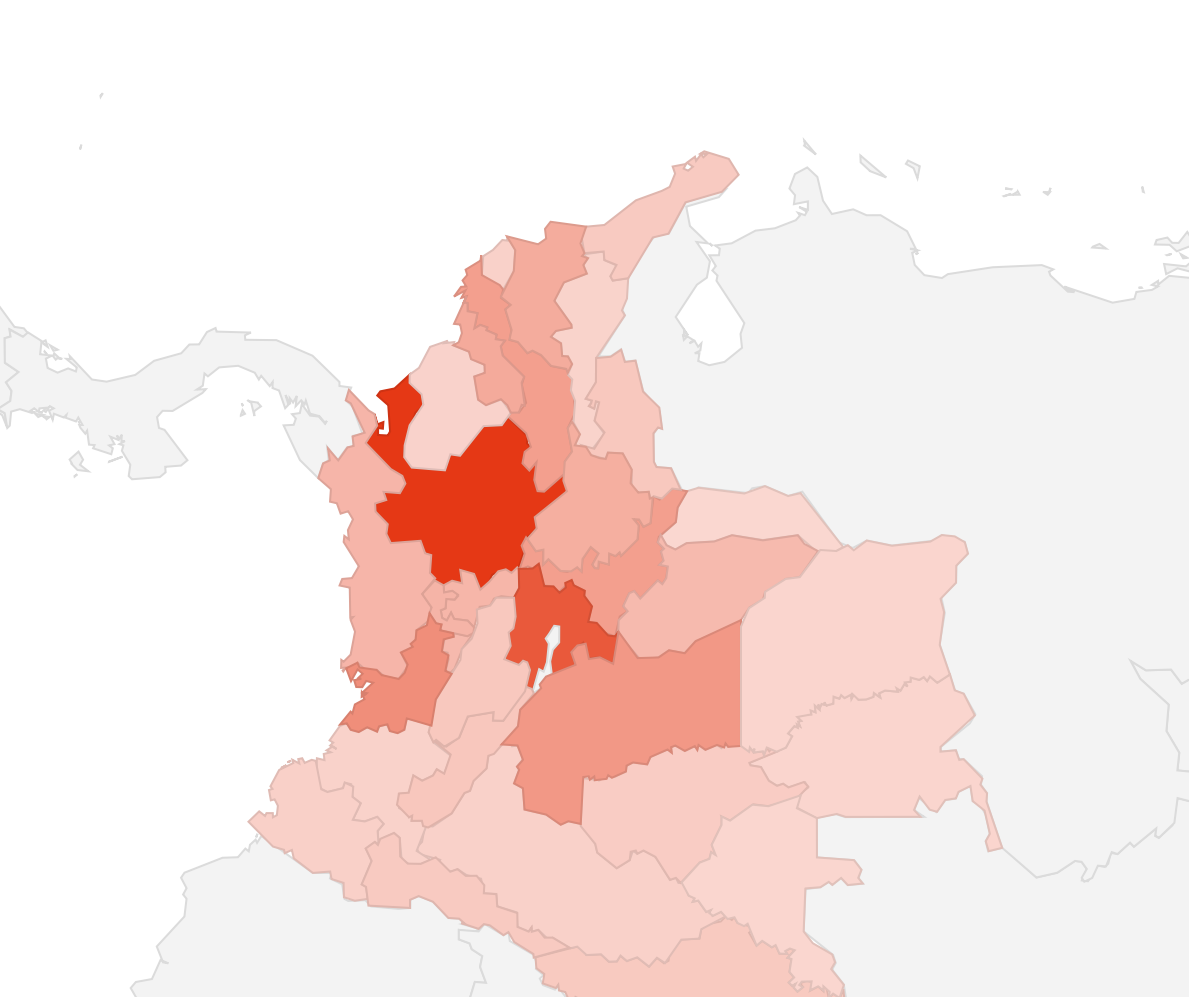

Naturalista Colombia

Especies 4.166

Total de especies provenientes de eBird

Antioquia	1.522
Cundinamarca	1.224
Valle del Cauca	707
Meta	612
Bolívar	544
Boyacá	544
Sucre	439
Magdalena	425
Santander	399
Risaralda	346
Chocó	334
Caldas	332
Quindío	297
Casanare	290
Huila	171
Tolima	159
Norte de Santander	168
Amazonas	960

Plantas con flor	1.413
Aves	1.039
Insectos	827
Reptiles	222
Mamíferos	165
Peces	131
Anfibios	124
Arácnidos	46
Moluscos	41
Helechos y afines	34
Crustáceos	25
Gimnospermas	14

Registros 26.967

Total de registros provenientes de Naturalista Colombia