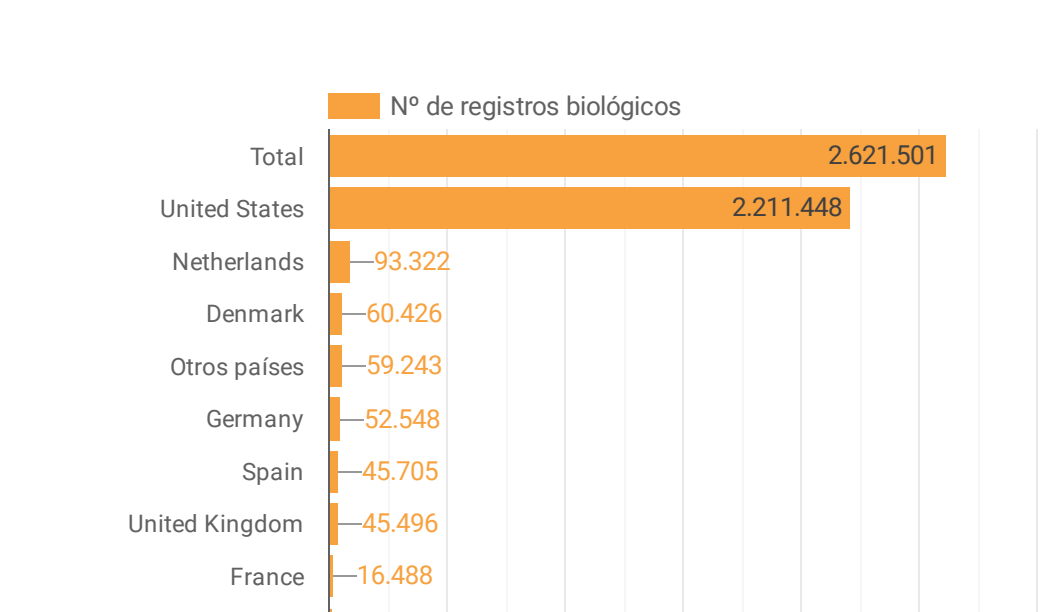

1

CIFRAS DEL MES

Socios publicadores activos

Recursos

Datos

Registros biológicos

Listas de especies

Eventos de muestreo

2

CIFRAS TOTALES

Socios publicadores

Recursos

Datos

Registros biológicos

Registros biológicos a través del tiempo

Listas de especies

Referencia

| Socios Publicadores | Nº de listas |
|--|--------------|
| 1. Instituto de Investigación de Recursos Biológicos Alexander von Humb... | 68 |
| 2. Corporación Autónoma Regional de Risaralda - CARDER | 31 |
| 3. Instituto de Investigaciones Ambientales del Pacífico John Von Neuma... | 5 |
| 4. Asociación Bogotana de Ornitología | 5 |
| 5. Asociación Colombiana de Ictiólogos | 3 |
| 6. Corporación Autónoma Regional del Valle del Cauca | 3 |
| 7. Corporación para el Desarrollo Sostenible del Sur de la Amazonia | 3 |
| 8. Reserva Natural de la Sociedad Civil Tenasucá de Pedro Palo | 2 |
| 9. Fundación El Refugio | 2 |
| 10. Reserva Natural de la Sociedad Civil Nuestro Sueño | 2 |
| 11. YOLUKA ONG, Fundación de Investigación en Biodiversidad y Conserva... | 2 |
| 12. Sistema de Información sobre Biodiversidad de Colombia - SiB | 2 |

Eventos de muestreo

| Socios Publicadores | Nº de Even... |
|---|---------------|
| 1. Corporación Autónoma Regional de las cuencas de los ríos Negro y N... | 4 |
| 2. Instituto de Investigación de Recursos Biológicos Alexander von Humb... | 3 |
| 3. Instituto de Investigaciones Marinas y Costeras - INVEMAR | 2 |
| 4. Asociación para el estudio y conservación de las aves acuáticas en Co... | 1 |
| 5. Parques Nacionales Naturales de Colombia | 1 |
| 6. Universidad de Antioquia | 1 |
| 7. Secretaría Distrital de Ambiente | 1 |