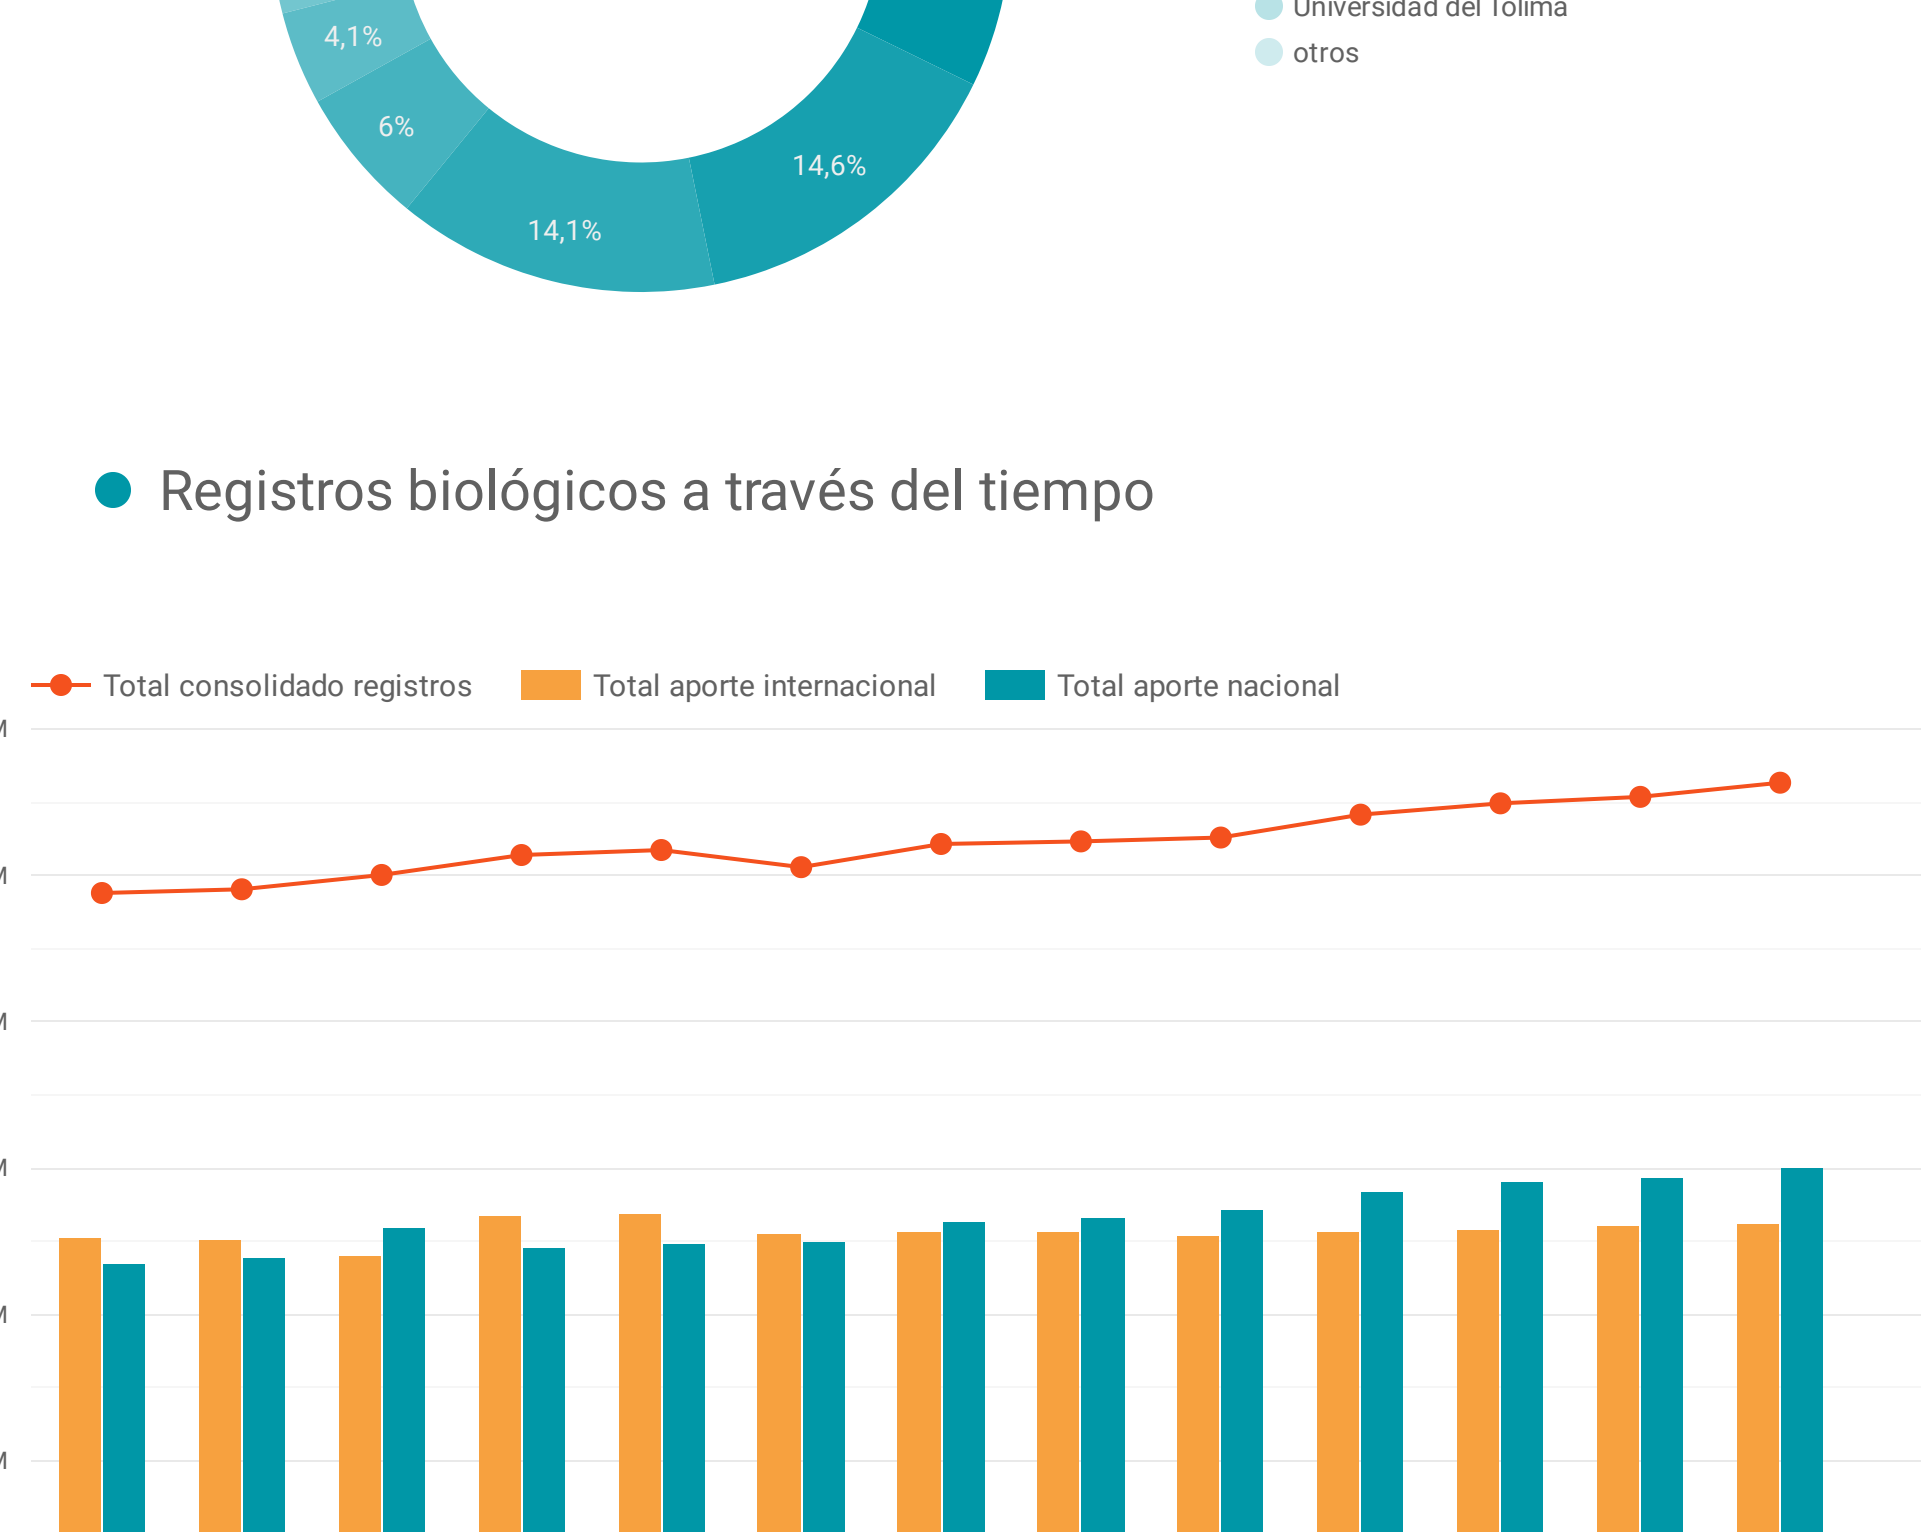

2

CIFRAS TOTALES

Socios publicadores

Recursos

Datos

Registros biológicos

Registros biológicos a través del tiempo

Listas de especies

Referencia

| Socios Publicadores | Nº de listas |
|--|--------------|
| 1. Instituto de Investigación de Recursos Biológicos Alexander von Humb... | 68 |
| 2. Corporación Autónoma Regional de Risaralda - CARDER | 31 |
| 3. Instituto de Investigaciones Ambientales del Pacífico John Von Neuma... | 5 |
| 4. Asociación Bogotana de Ornitología | 5 |
| 5. Asociación Colombiana de Ictiólogos | 3 |
| 6. Corporación Autónoma Regional del Valle del Cauca | 3 |
| 7. Corporación para el Desarrollo Sostenible del Sur de la Amazonia | 3 |
| 8. Reserva Natural de la Sociedad Civil Tenasucá de Pedro Palo | 2 |
| 9. Fundación El Refugio | 2 |
| 10. Reserva Natural de la Sociedad Civil Nuestro Sueño | 2 |
| 11. YOLUKA ONG, Fundación de Investigación en Biodiversidad y Conserva... | 2 |
| 12. Sistema de Información sobre Biodiversidad de Colombia - SiB | 2 |