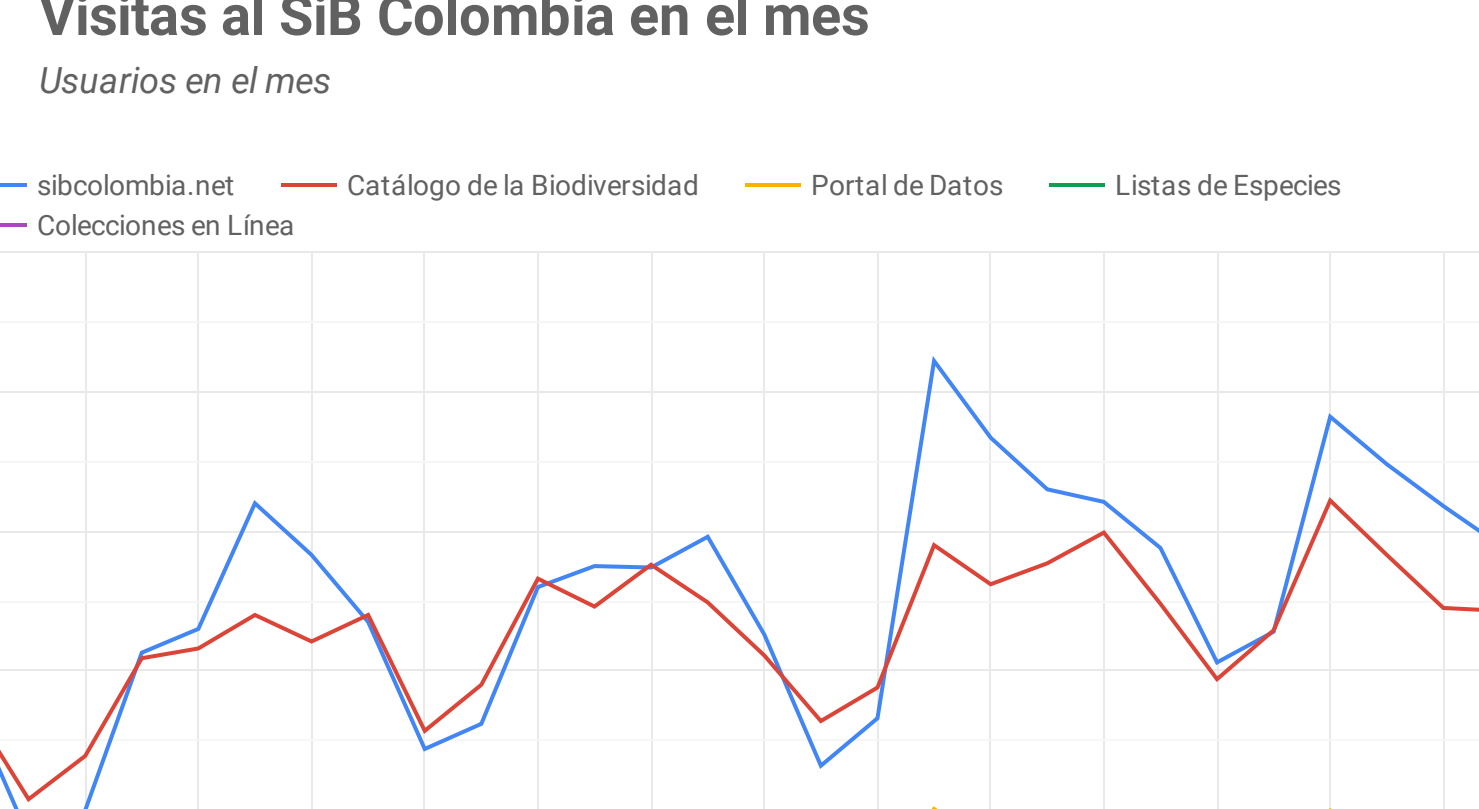

Eventos de muestreo

| Socios Publicadores | Nº de Even... |
|---|---------------|
| 1. Corporación Autónoma Regional de las cuencas de los ríos Negro y N... | 4 |
| 2. Instituto de Investigación de Recursos Biológicos Alexander von Humb... | 3 |
| 3. Instituto de Investigaciones Marinas y Costeras - INVEMAR | 2 |
| 4. Asociación para el estudio y conservación de las aves acuáticas en Co... | 1 |
| 5. Parques Nacionales Naturales de Colombia | 1 |
| 6. Universidad de Antioquia | 1 |
| 7. Secretaría Distrital de Ambiente | 1 |

3

AUDIENCIA

Visitas al SiB Colombia en el mes

Usuarios en el mes

Totales del mes

- sibcolombia.net: 8.212
- Catálogo de la Biodiversidad: 5.411
- Portal de Datos: 2.042
- Listas de Especies: 956
- Colecciones en Línea: 450