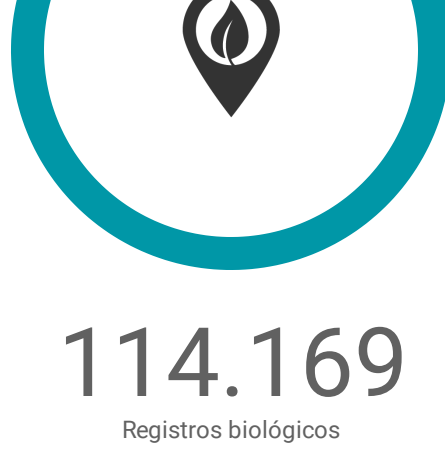

1

CIFRAS DEL MES

Socios publicadores activos

8 Socios publicadores

- Corporación Centro de Investigación en Palma de Aceite - CENIPALMA (Nuevo)
- HATOVIAL S.A.S (Nuevo)
- Anadarko Colombia Company
- Asociación de Becarios del Casanare - ABC
- CORPORACIÓN AUTÓNOMA REGIONAL DEL GUAVIO - CORPOGUAVIO
- Instituto de Investigación de Recursos Biológicos Alexander von Humboldt
- Instituto de Investigaciones Ambientales del Pacífico John Von Neumann (IAP)
- Universidad de Caldas

Recursos

25 Recursos

Datos

Registros biológicos

114.169 Registros biológicos

Listas de especies

0 Listas de especies

Eventos de muestreo

0 Eventos de muestreo

2

CIFRAS TOTALES

Socios publicadores

113

- ONG
- Universidad
- Autoridad ambiental
- Empresa
- Instituto de Investigación SINA
- Sociedad civil
- Otras instituciones de investigación
- Red de especialistas