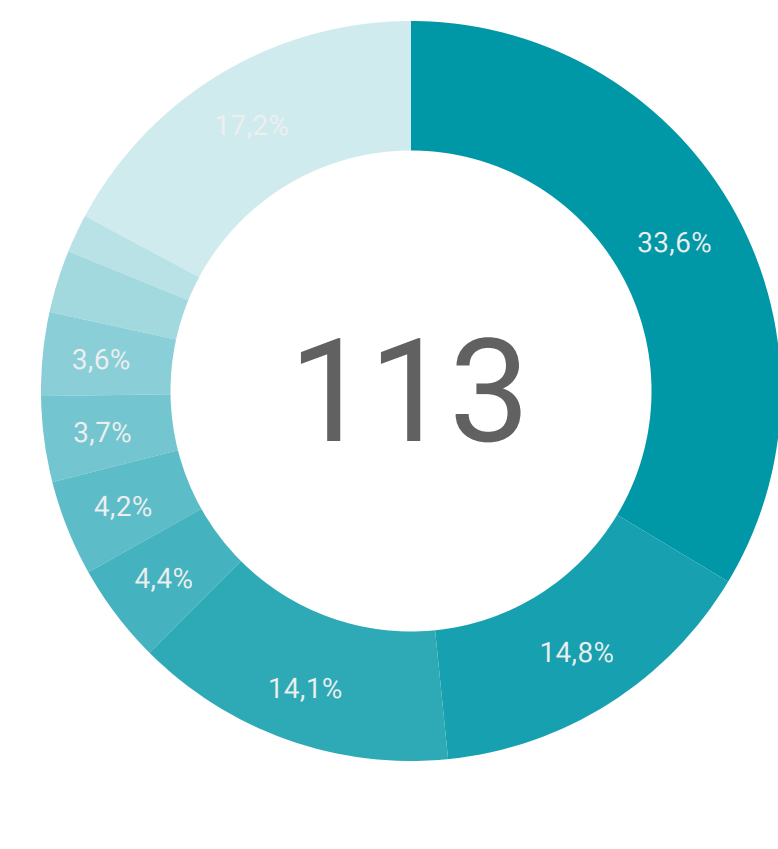

113

- Instituto de Investigación de Recursos Biológicos Alexander von Humboldt
- Red Nacional de Observadores de Aves (RNOA)
- Universidad de Antioquia
- Universidad de Caldas
- Pontificia Universidad Javeriana
- Instituto Amazónico de Investigaciones Científicas Sinchi
- Universidad del Valle
- Universidad del Tolima
- otros