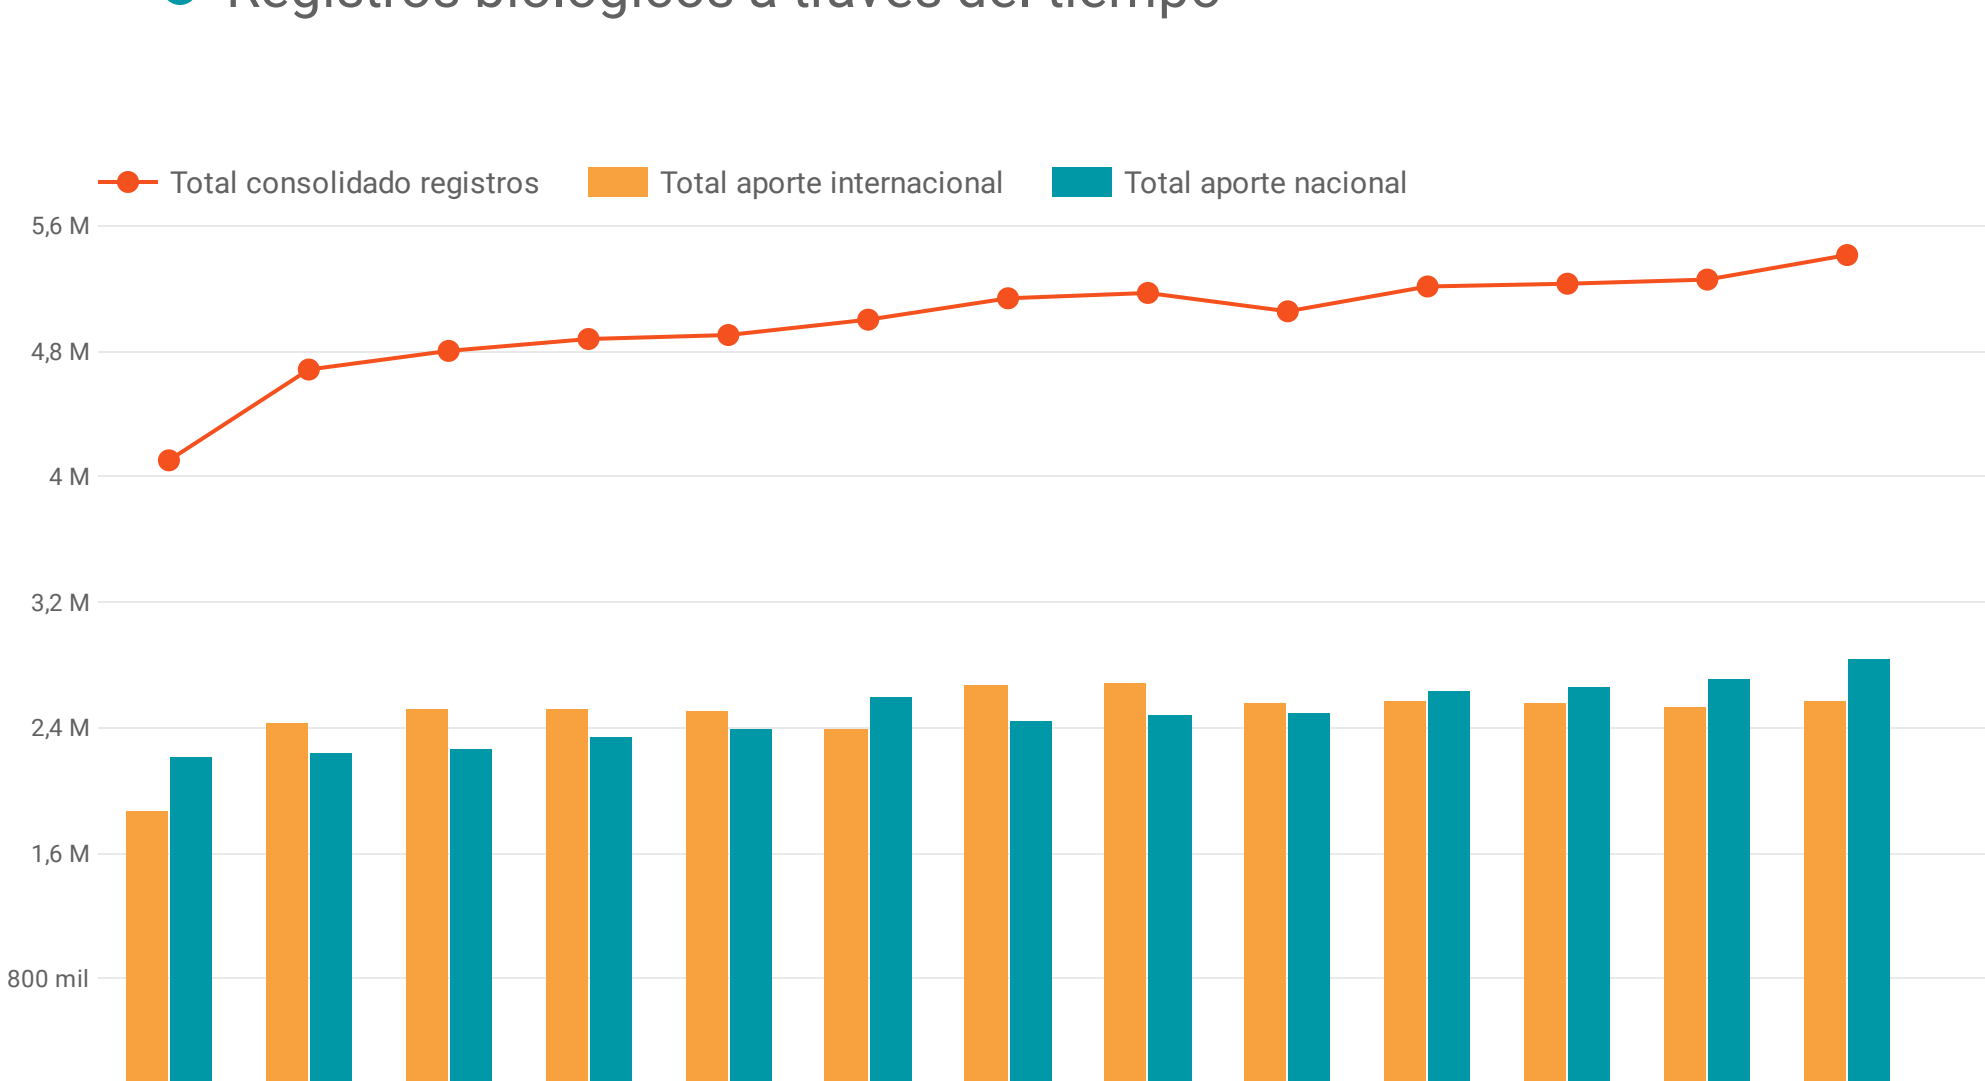

Registros biológicos a través del tiempo

Listas de especies

142

- Otras
- Referencia

Socios Publicadores	Nº de listas
1. Instituto de Investigación de Recursos Biológicos Alexander von Humb...	67
2. Corporación Autónoma Regional de Risaralda - CARDER	31
3. Asociación Colombiana de Ornitología	5
4. Asociación Colombiana de Ictiólogos	3
5. Corporación Autónoma Regional del Valle del Cauca	3
6. Corporación para el Desarrollo Sostenible del Sur de la Amazonia	3
7. Reserva Natural de la Sociedad Civil Tenasucá de Pedro Palo	2
8. Fundación El Refugio	2
9. Reserva Natural de la Sociedad Civil Nuestro Sueño	2
10. YOLUKA ONG, Fundación de Investigación en Biodiversidad y Conserva...	2
11. Sistema de Información sobre Biodiversidad de Colombia - SiB	2
12. Instituto Tecnológico del Putumayo	2

Eventos de muestreo

13

Socios Publicadores	Nº de Even...
1. Corporación Autónoma Regional de las cuencas de los ríos Negro y N...	4
2. Instituto de Investigación de Recursos Biológicos Alexander von Humb...	3
3. Instituto de Investigaciones Marinas y Costeras - INVEMAR	2
4. Parques Nacionales Naturales de Colombia	1
5. Universidad de Antioquia	1
6. Secretaría Distrital de Ambiente	1
7. Asociación para el estudio y conservación de las aves acuáticas en Co...	1