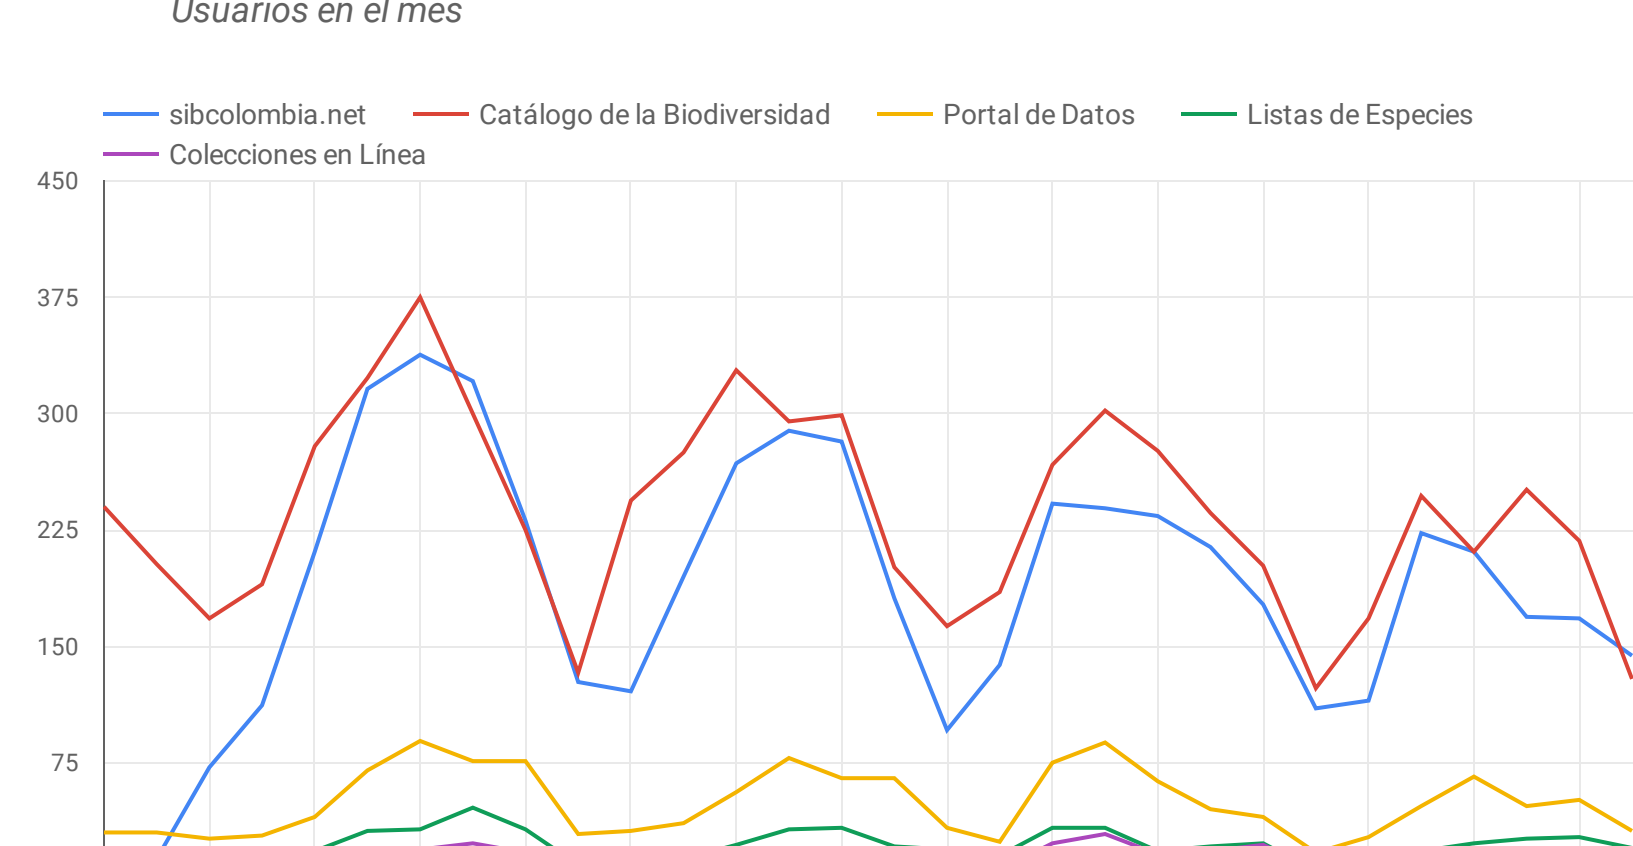

Registros biológicos a través del tiempo

Listas de especies

142

- Otras
- Referencia

Socios Publicadores	Nº de listas
1. Instituto de Investigación de Recursos Biológicos Alexander von Humb...	67
2. Corporación Autónoma Regional de Risaralda - CARDER	31
3. Asociación Colombiana de Ornitología	5
4. Asociación Colombiana de Ictiólogos	3
5. Corporación Autónoma Regional del Valle del Cauca	3
6. Corporación para el Desarrollo Sostenible del Sur de la Amazonia	3
7. Reserva Natural de la Sociedad Civil Tenasucá de Pedro Palo	2
8. Fundación El Refugio	2
9. Reserva Natural de la Sociedad Civil Nuestro Sueño	2
10. YOLUKA ONG, Fundación de Investigación en Biodiversidad y Conserva...	2
11. Sistema de Información sobre Biodiversidad de Colombia - SiB	2
12. Instituto Tecnológico del Putumayo	2

Eventos de muestreo

13

Socios Publicadores	Nº de Even...
1. Corporación Autónoma Regional de las cuencas de los ríos Negro y N...	4
2. Instituto de Investigación de Recursos Biológicos Alexander von Humb...	3
3. Instituto de Investigaciones Marinas y Costeras - INVEMAR	2
4. Parques Nacionales Naturales de Colombia	1
5. Universidad de Antioquia	1
6. Secretaría Distrital de Ambiente	1
7. Asociación para el estudio y conservación de las aves acuáticas en Co...	1

3

AUDIENCIA

Visitas al SiB Colombia en el mes

Usuarios en el mes

Totales del mes

- sibcolombia.net: 6.386
- Catálogo de la Biodiversidad: 6.048
- Portal de Datos: 1.734
- Listas de Especies: 672
- Colecciones en Línea: 312