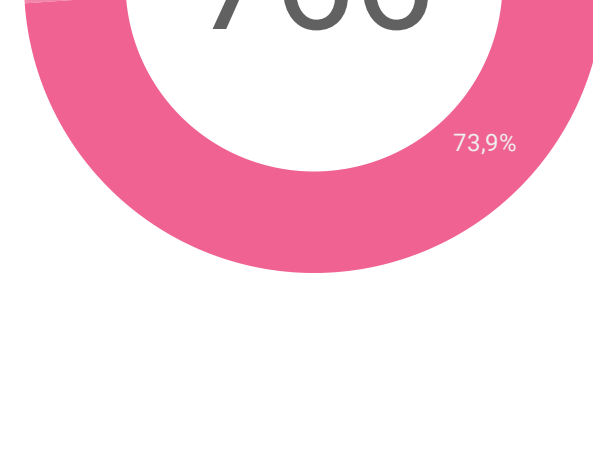

Recursos

766

- Registros biológicos
- Listas de especies
- Eventos de muestreo
- Metadatos