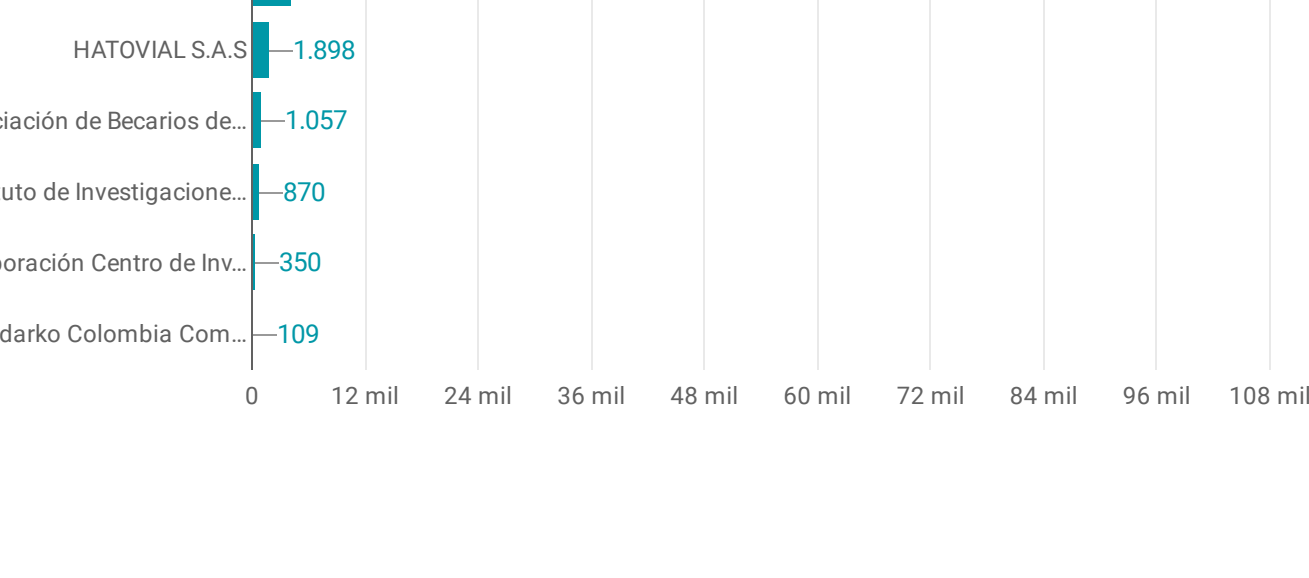

Recursos

25 Recursos

Datos

Registros biológicos

114.169 Registros biológicos

Listas de especies

0 Listas de especies

Eventos de muestreo