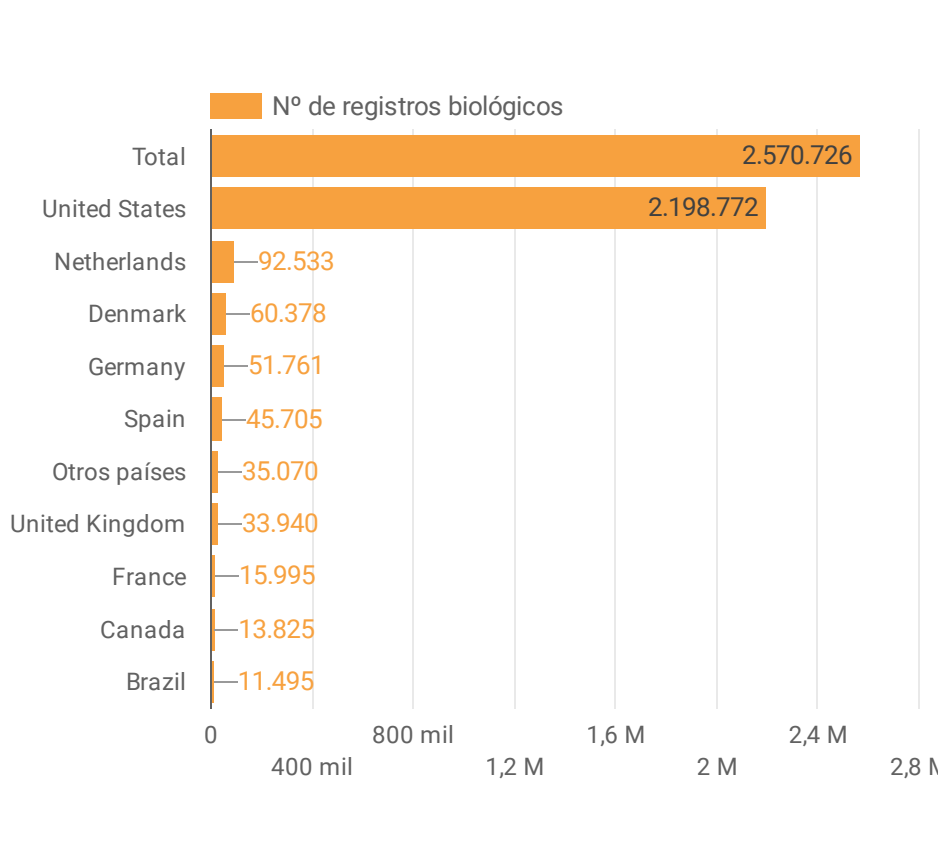

0 Eventos de muestreo

2

CIFRAS TOTALES

Socios publicadores

113

- ONG
- Universidad
- Autoridad ambiental
- Empresa
- Instituto de Investigación SINA
- Sociedad civil
- Otras instituciones de investigación
- Red de especialistas

Recursos

766

- Registros biológicos
- Listas de especies
- Eventos de muestreo
- Metadatos

Datos

Registros biológicos

5.414.693

Aporte Internacional 2.570.726

Aporte nacional 2.843.967

Mayores publicadores

113

- Instituto de Investigación de Recursos Biológicos Alexander von Humboldt
- Red Nacional de Observadores de Aves (RNOA)
- Universidad de Antioquia
- Universidad de Caldas
- Pontificia Universidad Javeriana
- Instituto Amazónico de Investigaciones Científicas Sinchi
- Universidad del Valle
- Universidad del Tolima
- otros

Registros biológicos a través del tiempo

Listas de especies

142

- Otras
- Referencia

Socios Publicadores	Nº de listas
1. Instituto de Investigación de Recursos Biológicos Alexander von Humb...	67
2. Corporación Autónoma Regional de Risaralda - CARDER	31
3. Asociación Colombiana de Ornitología	5
4. Asociación Colombiana de Ictiólogos	3
5. Corporación Autónoma Regional del Valle del Cauca	3
6. Corporación para el Desarrollo Sostenible del Sur de la Amazonia	3
7. Reserva Natural de la Sociedad Civil Tenasucá de Pedro Palo	2
8. Fundación El Refugio	2
9. Reserva Natural de la Sociedad Civil Nuestro Sueño	2
10. YOLUKA ONG, Fundación de Investigación en Biodiversidad y Conserva...	2
11. Sistema de Información sobre Biodiversidad de Colombia - SiB	2
12. Instituto Tecnológico del Putumayo	2