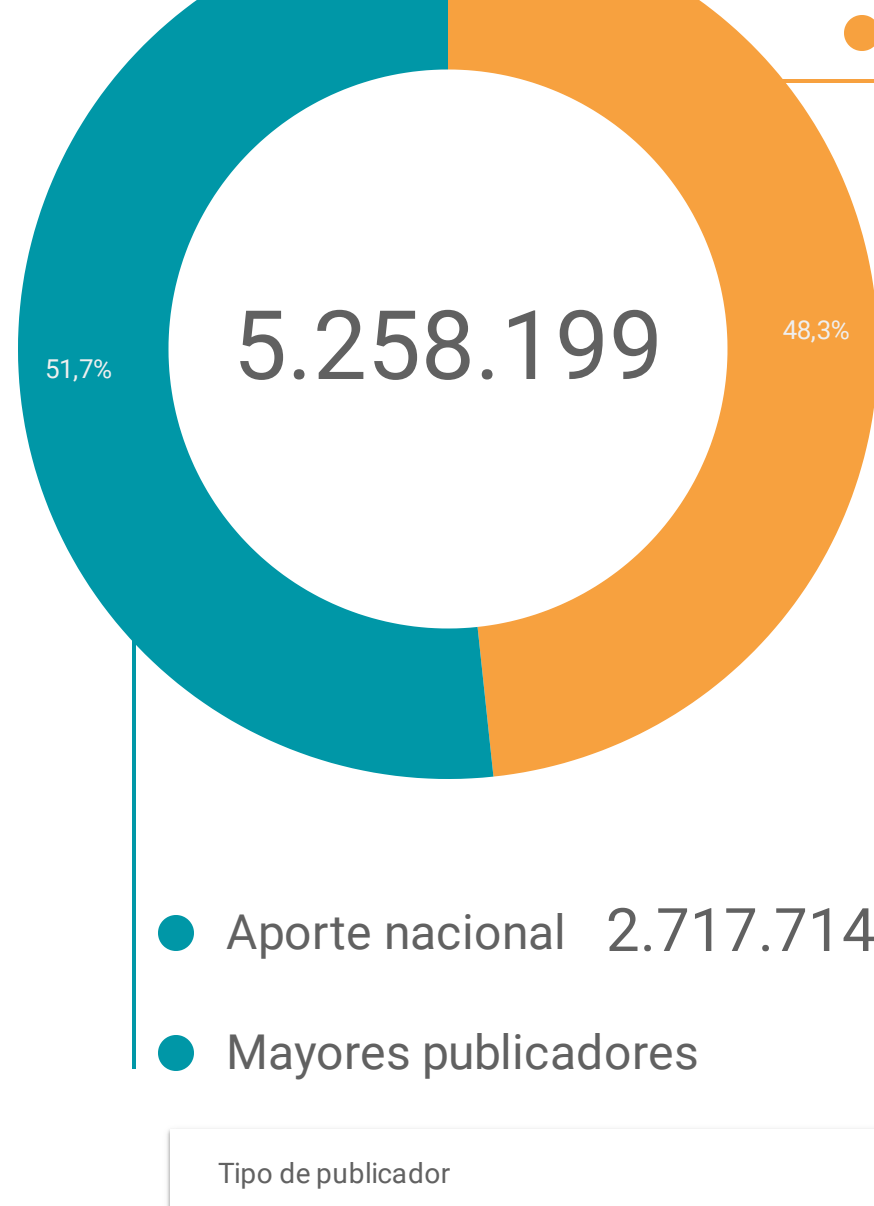

2

CIFRAS TOTALES

Socios publicadores

Recursos

Datos

Registros biológicos

Registros biológicos a través del tiempo

Listas de especies

Socios Publicadores	Nº de listas
1. Instituto de Investigación de Recursos Biológicos Alexander von Humb...	67
2. Corporación Autónoma Regional de Risaralda - CARDER	31
3. Asociación Colombiana de Ornitología	5
4. Asociación Colombiana de Ictiología	3
5. Corporación Autónoma Regional del Valle del Cauca	3
6. Corporación para el Desarrollo Sostenible del Sur de la Amazonia	3
7. Reserva Natural de la Sociedad Civil Tenasucá de Pedro Palo	2
8. Fundación El Refugio	2
9. Reserva Natural de la Sociedad Civil Nuestro Sueño	2
10. YOLUKA ONG, Fundación de Investigación en Biodiversidad y Conserva...	2
11. Sistema de Información sobre Biodiversidad de Colombia - SiB	2
12. Instituto Tecnológico del Putumayo	2