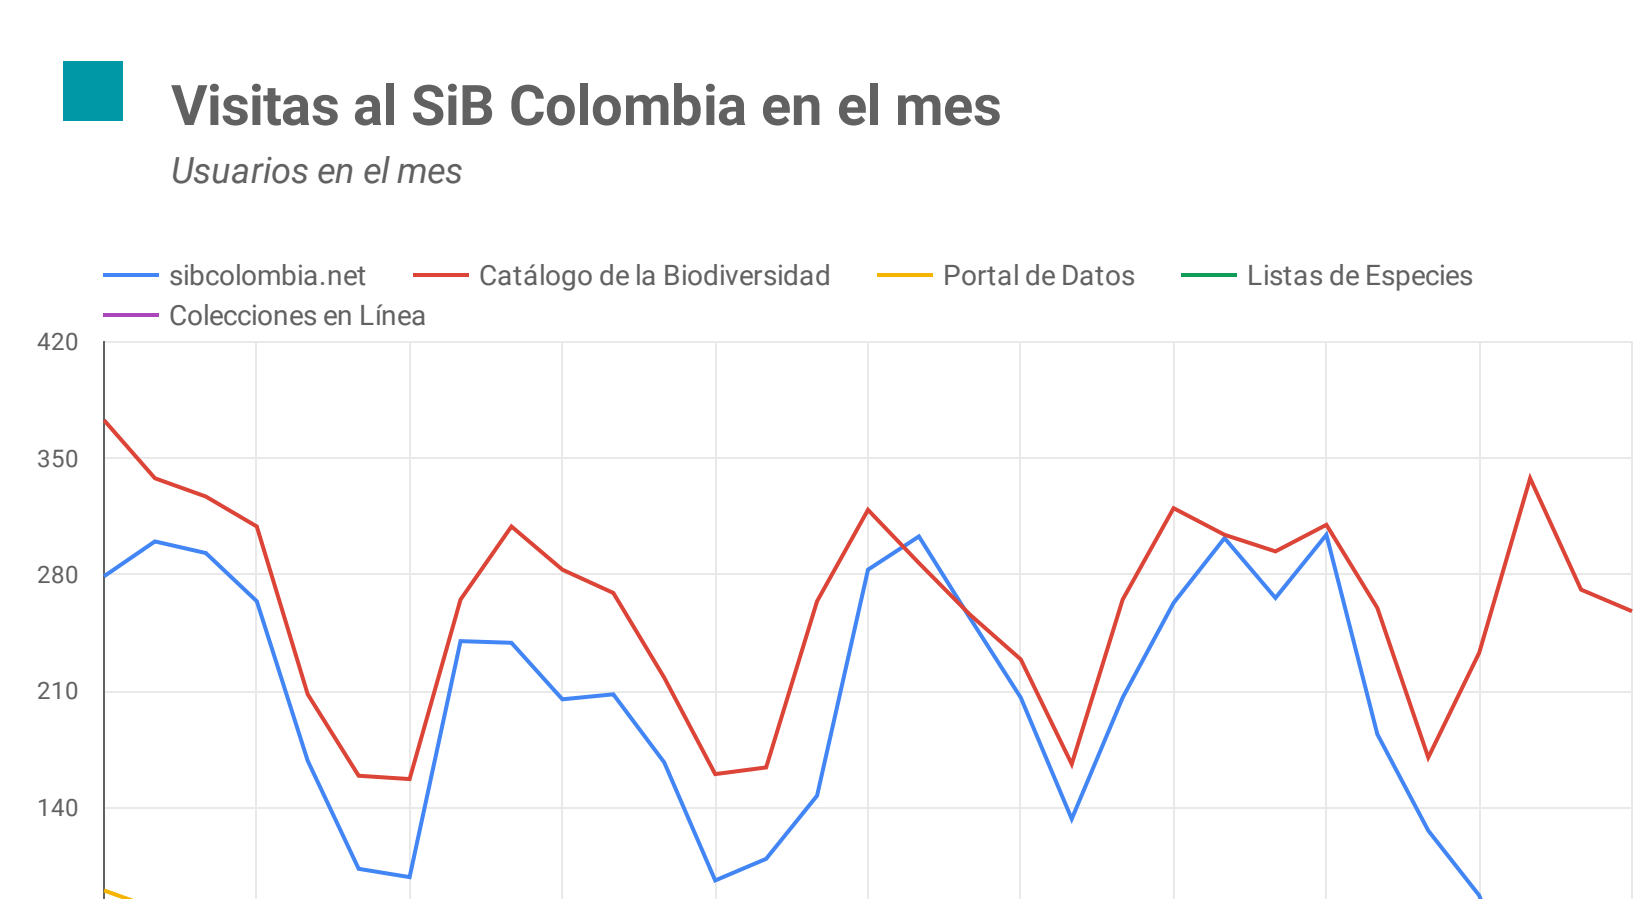

Eventos de muestreo

Socios Publicadores	Nº de Even...
1. Corporación Autónoma Regional de las cuencas de los ríos Negro y N...	4
2. Instituto de Investigación de Recursos Biológicos Alexander von Humb...	3
3. Instituto de Investigaciones Marinas y Costeras - INVEMAR	2
4. Parques Nacionales Naturales de Colombia	1
5. Universidad de Antioquia	1
6. Secretaría Distrital de Ambiente	1
7. Asociación para el estudio y conservación de las aves acuáticas en Co...	1

3

AUDIENCIA

Visitas al SiB Colombia en el mes

Usuarios en el mes

Totales del mes

sibcolombia.net
6.655

Catálogo de la Biodiversidad
6.850

Portal de Datos
2.012