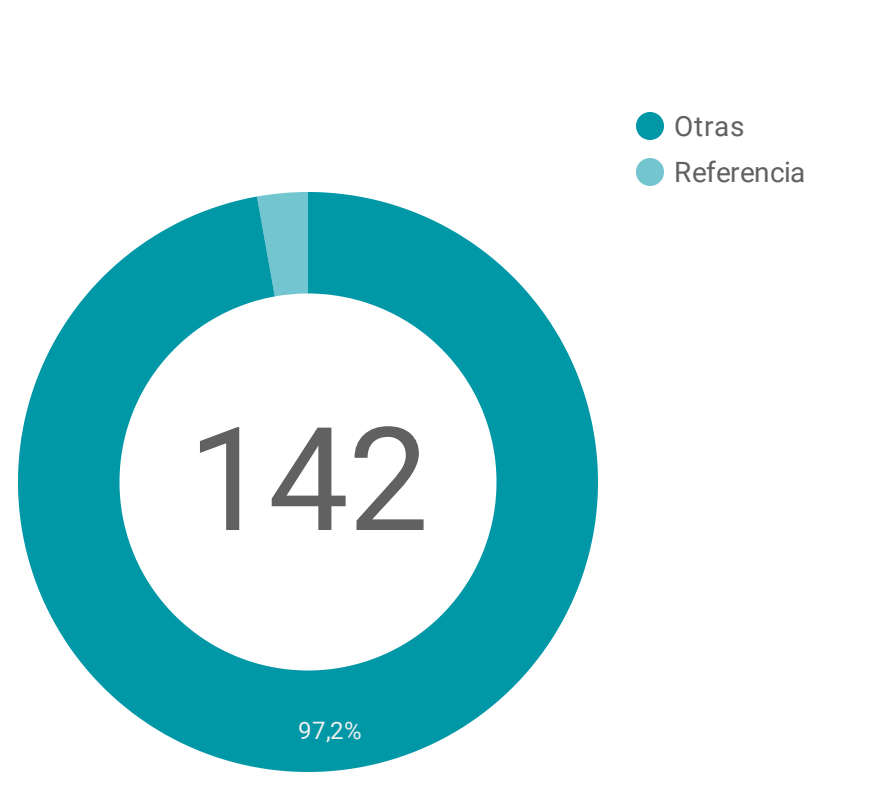

2

CIFRAS TOTALES

Socios publicadores

Recursos

Datos

Registros biológicos

Registros biológicos a través del tiempo

Listas de especies

Socios Publicadores	Nº de listas
1. Instituto de Investigación de Recursos Biológicos Alexander von Humb...	67
2. Corporación Autónoma Regional de Risaralda - CARDER	31
3. Asociación Colombiana de Ornitología	5
4. Asociación Colombiana de Ictiología	3
5. Corporación Autónoma Regional del Valle del Cauca	3
6. Corporación para el Desarrollo Sostenible del Sur de la Amazonia	3
7. Reserva Natural de la Sociedad Civil Tenasucá de Pedro Palo	2
8. Fundación El Refugio	2
9. Reserva Natural de la Sociedad Civil Nuestro Sueño	2
10. YOLUKA ONG, Fundación de Investigación en Biodiversidad y Conserva...	2
11. Sistema de Información sobre Biodiversidad de Colombia - SiB	2
12. Instituto Tecnológico del Putumayo	2