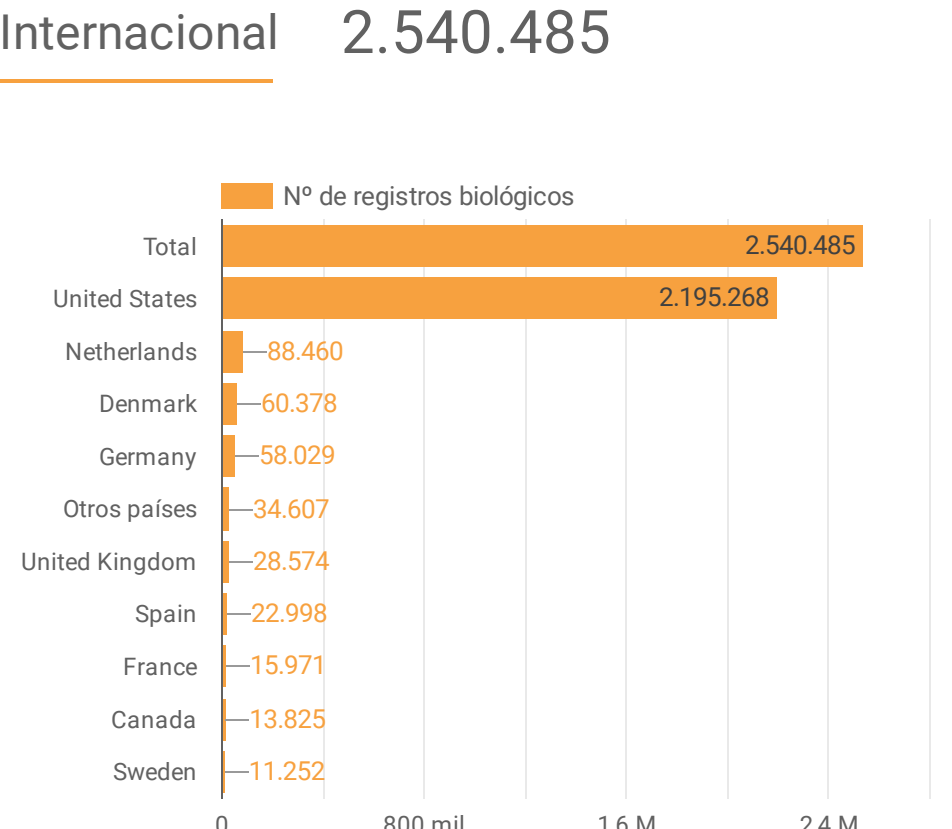

1

CIFRAS DEL MES

Socios publicadores activos

Recursos

Datos

Registros biológicos

Listas de especies

Eventos de muestreo

2

CIFRAS TOTALES

Socios publicadores

Recursos

Datos

Registros biológicos

Registros biológicos a través del tiempo

Listas de especies

Socios Publicadores	Nº de listas
1. Instituto de Investigación de Recursos Biológicos Alexander von Humb...	67
2. Corporación Autónoma Regional de Risaralda - CARDER	31
3. Asociación Colombiana de Ornitología	5
4. Asociación Colombiana de Ictiología	3
5. Corporación Autónoma Regional del Valle del Cauca	3
6. Corporación para el Desarrollo Sostenible del Sur de la Amazonia	3
7. Reserva Natural de la Sociedad Civil Tenasucá de Pedro Palo	2
8. Fundación El Refugio	2
9. Reserva Natural de la Sociedad Civil Nuestro Sueño	2
10. YOLUKA ONG, Fundación de Investigación en Biodiversidad y Conserva...	2
11. Sistema de Información sobre Biodiversidad de Colombia - SiB	2
12. Instituto Tecnológico del Putumayo	2

Eventos de muestreo

Socios Publicadores	Nº de Even...
1. Corporación Autónoma Regional de las cuencas de los ríos Negro y N...	4
2. Instituto de Investigación de Recursos Biológicos Alexander von Humb...	3
3. Instituto de Investigaciones Marinas y Costeras - INVEMAR	2
4. Parques Nacionales Naturales de Colombia	1
5. Universidad de Antioquia	1
6. Secretaría Distrital de Ambiente	1
7. Asociación para el estudio y conservación de las aves acuáticas en Co...	1