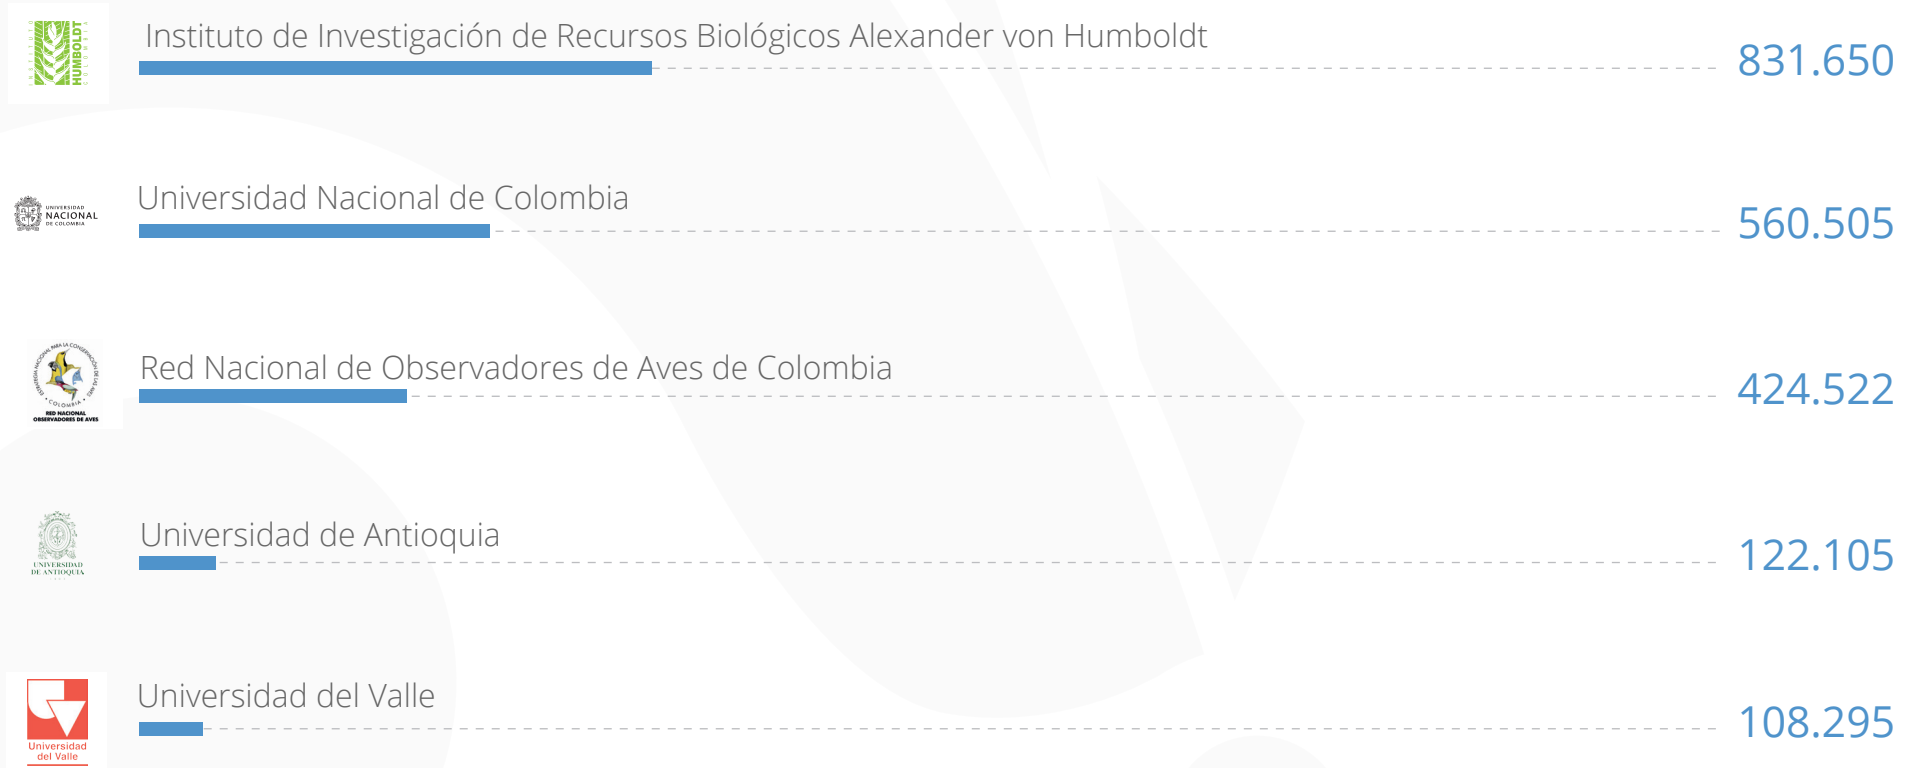

7. Mayores publicadores

(Registros biológicos publicados hasta el 31 de septiembre de 2017).

8. Total visitas portal

(Visitas a datos.biodiversidad.co entre septiembre 2016 - septiembre 2017).

TOTAL DE VISITAS