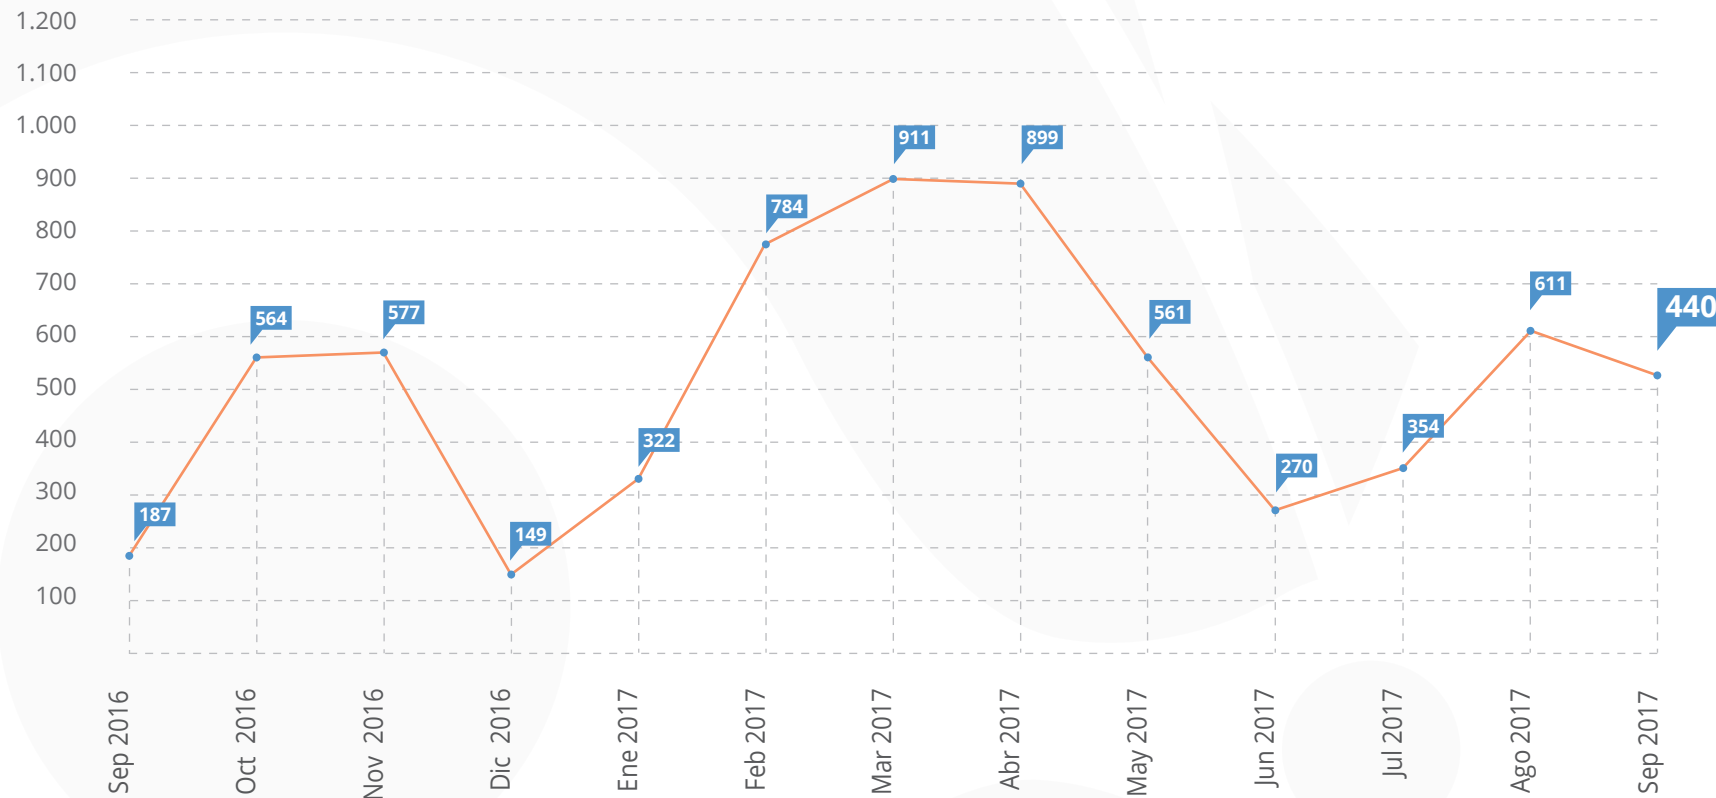

7. Mayores publicadores

(Registros biológicos publicados hasta el 31 de septiembre de 2017).

8. Total visitas portal

(Visitas a datos.biodiversidad.co entre septiembre 2016 - septiembre 2017).

TOTAL DE VISITAS

16.216

9. Visitas por país septiembre

(Visitas a datos.biodiversidad.co - Septiembre 2017).

0 1.328

1.473

2,4%	Otros países	36
0,6%	Brasil	9
0,8%	España	13
1,9%	Venezuela	28
4,1%	Estados Unidos	59
90,2%	Colombia	1.328

10. Visitas por departamento septiembre

1.328

24,7%	Otros departamentos	280
2,4%	Tolima	35
2,6%	Santander	81
11,1%	Valle del Cauca	148
13,1%	Antioquia	173
46,1%	Bogotá	611

11. Total descargas portal

(Descargas consolidadas de datos.biodiversidad.co - Septiembre 2016 a septiembre 2017.

TOTAL DE DESCARGAS

6.629

12. Motivos de descarga

(Corresponden a las respuestas de los usuarios que descargaron en septiembre de 2017).

DESCARGAS SEPTIEMBRE 2017

Canales de participación

Portal del SiB Colombia