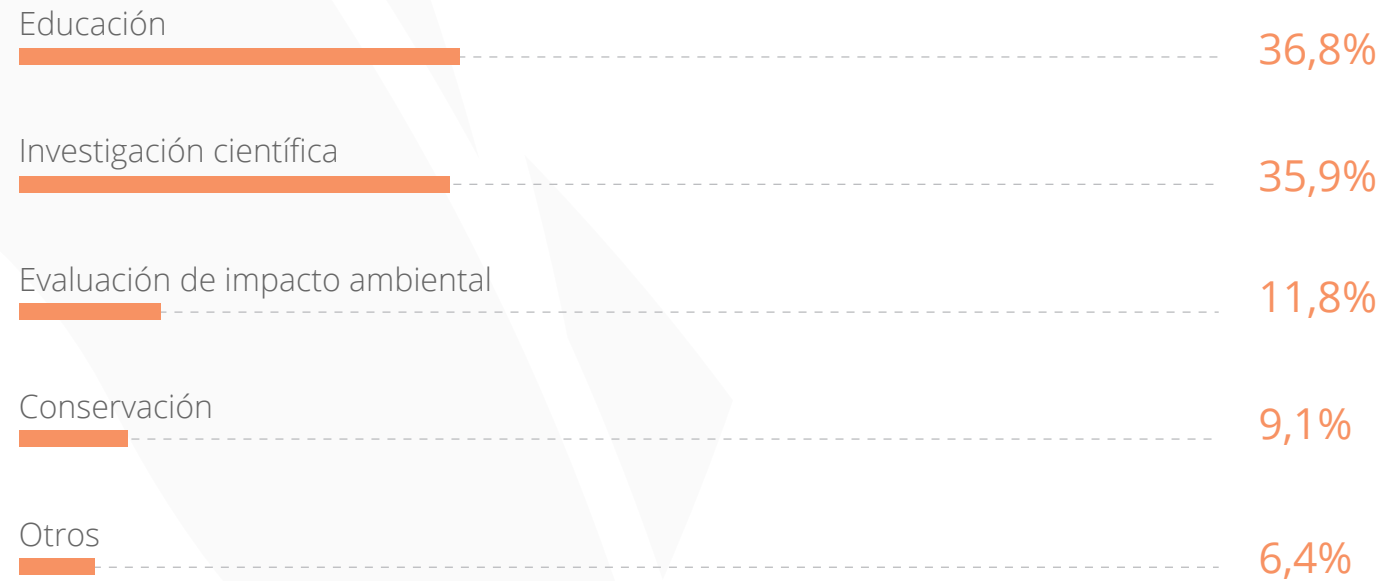

TOTAL DE DESCARGAS

6.629

12. Motivos de descarga

(Corresponden a las respuestas de los usuarios que descargaron en septiembre de 2017).

DESCARGAS SEPTIEMBRE 2017

Canales de participación

Portal del SiB Colombia

Publica tus datos con ayuda de guías y manuales y mantente informado de nuestras actividades.

🔗 www.sibcolombia.net

Portal de datos

Explora, usa y contribuye a la calidad de los datos sobre más de **54.000** especies de la biodiversidad del país.