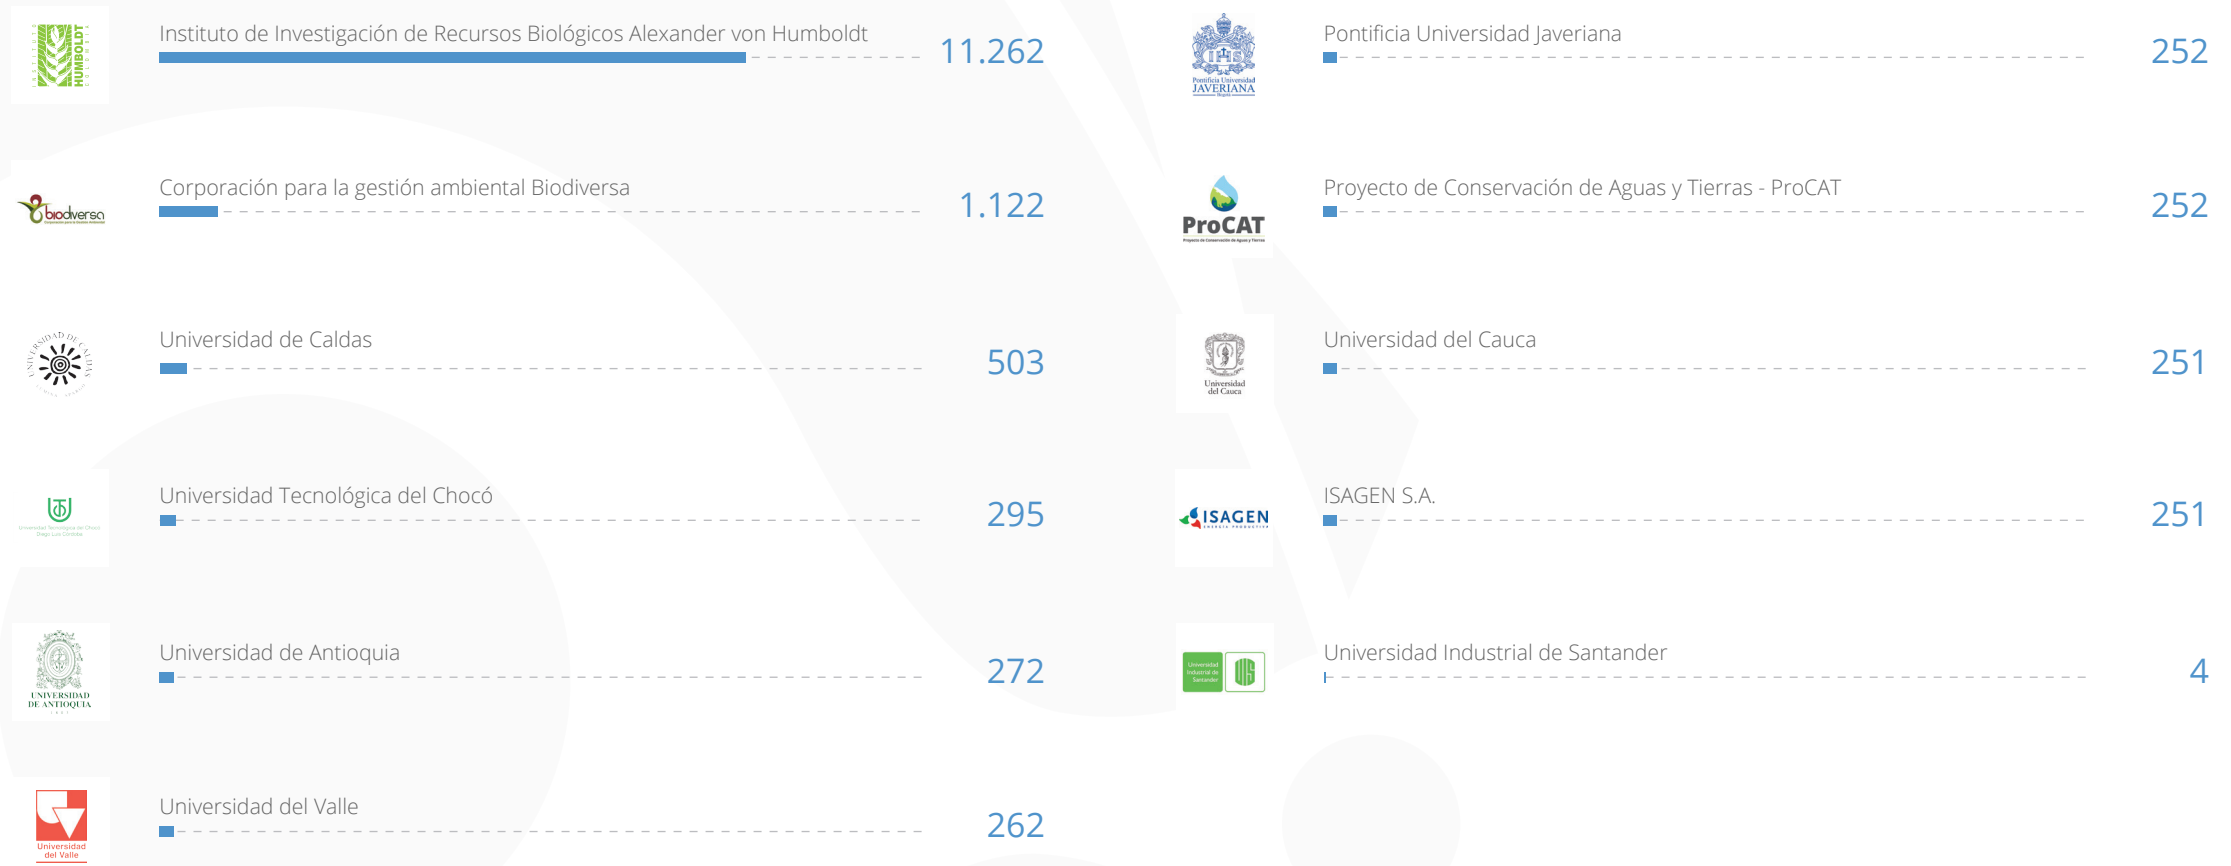

▲ 14.726

CONJUNTOS DE DATOS

▲ 18

PUBLICADORES

▲ 3

5. Publicadores septiembre

(Registros biológicos publicados durante septiembre de 2017).

6. Nuevos publicadores

(Socios que publican por primera vez en septiembre de 2017).

Universidad
del Cauca

Universidad del Cauca

Corporación para la gestión ambiental
Biodiversa

Proyecto de Conservación
de Aguas y Tierras - ProCAT

7. Mayores publicadores

(Registros biológicos publicados hasta el 31 de septiembre de 2017).

8. Total visitas portal

(Visitas a datos.biodiversidad.co entre septiembre 2016 - septiembre 2017).

TOTAL DE VISITAS