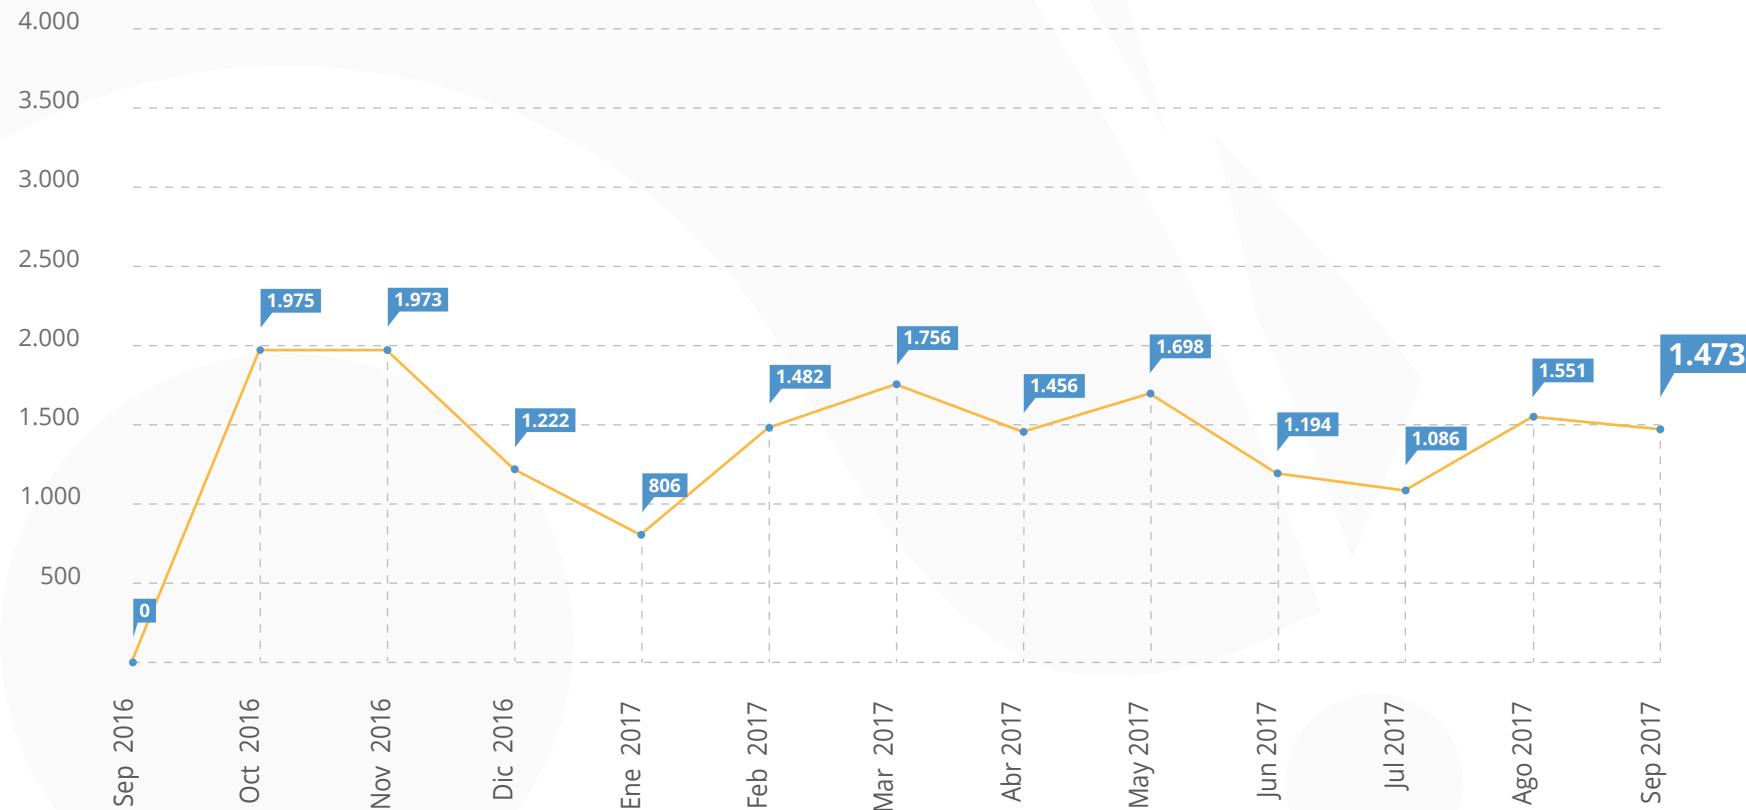

▲ 14.726

CONJUNTOS DE DATOS

▲ 18

PUBLICADORES

▲ 3

5. Publicadores septiembre

(Registros biológicos publicados durante septiembre de 2017).

6. Nuevos publicadores

7. Mayores publicadores

(Registros biológicos publicados hasta el 31 de septiembre de 2017).

8. Total visitas portal

(Visitas a datos.biodiversidad.co entre septiembre 2016 - septiembre 2017).

TOTAL DE VISITAS