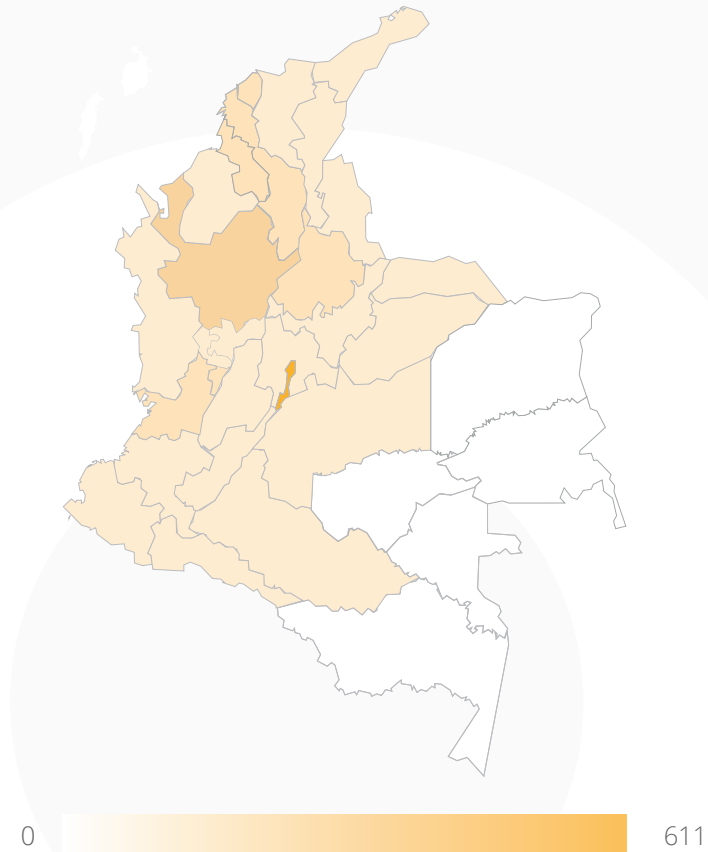

7. Mayores publicadores

(Registros biológicos publicados hasta el 31 de septiembre de 2017).

8. Total visitas portal

(Visitas a datos.biodiversidad.co entre septiembre 2016 - septiembre 2017).

TOTAL DE VISITAS

16.216

9. Visitas por país septiembre

(Visitas a datos.biodiversidad.co - Septiembre 2017).

0 1.328

1.473

2,4%	Otros países	36
0,6%	Brasil	9
0,8%	España	13
1,9%	Venezuela	28
4,1%	Estados Unidos	59
90,2%	Colombia	1.328

10. Visitas por departamento septiembre

1.328

24,7%	Otros departamentos	280
2,4%	Tolima	35
2,6%	Santander	81
11,1%	Valle del Cauca	148
13,1%	Antioquia	173
46,1%	Bogotá	611

11. Total descargas portal

(Descargas consolidadas de datos.biodiversidad.co - Septiembre 2016 a septiembre 2017.