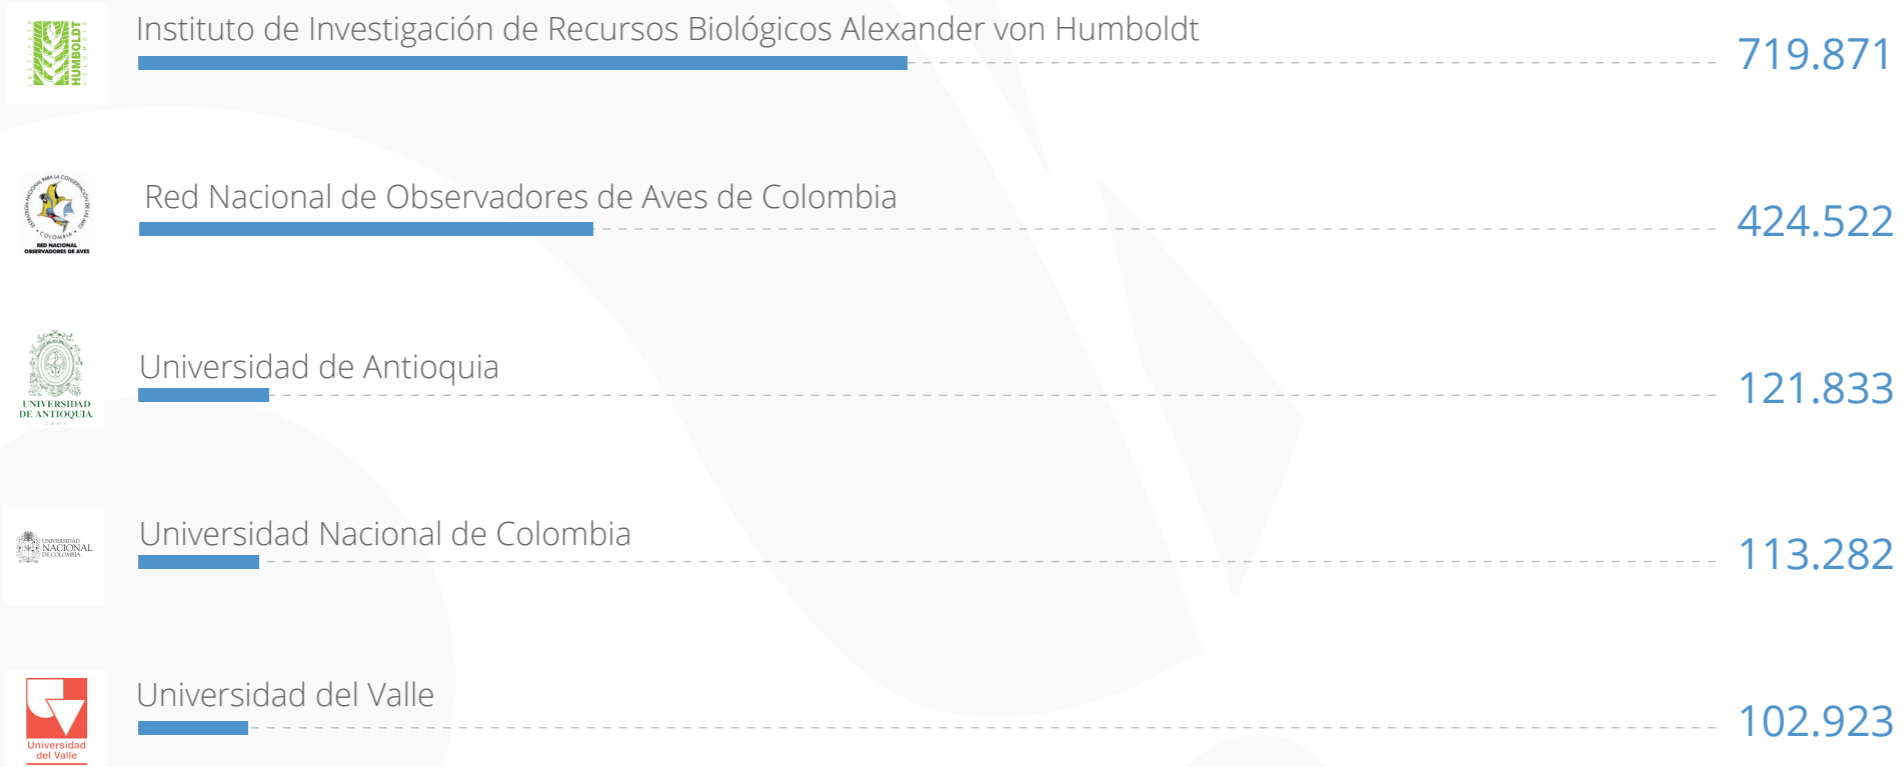

PUBLICADORES

2

5. Publicadores septiembre

(Registros biológicos publicados durante septiembre de 2016).

6. Nuevos publicadores

(Socios que publican por primera vez en septiembre de 2016).

7. Mayores publicadores

(Registros biológicos publicados hasta el 30 de septiembre de 2016).

8. Total visitas portal

(Visitas a data.sibcolombia.net entre septiembre 2015 a abril 2016 y a datos.biodiversidad.co entre abril 2016 - septiembre 2016).