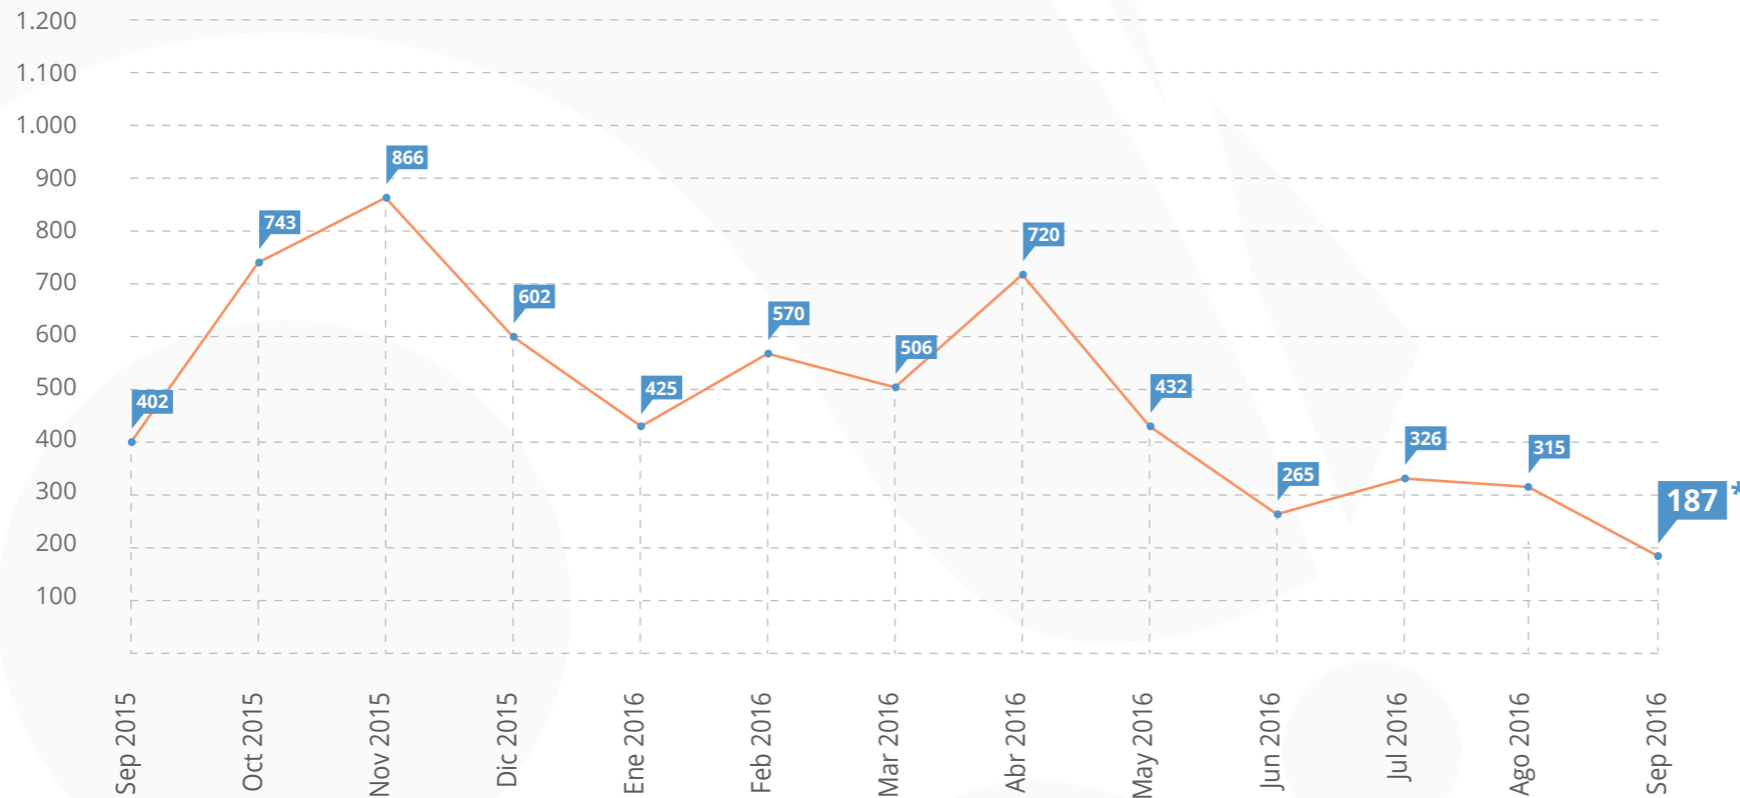

(Registros biológicos publicados hasta el 30 de septiembre de 2016).

8. Total visitas portal

(Visitas a data.sibcolombia.net entre septiembre 2015 a abril 2016 y a datos.biodiversidad.co entre abril 2016 - septiembre 2016).

TOTAL DE VISITAS

85.673

* Debido a dificultades técnicas no fue posible hacer seguimiento a las visitas entre el día 1 de septiembre y el 30 de septiembre.

9. Visitas por país septiembre

(Visitas a datos.biodiversidad.co - Septiembre 2016).

En el mes de septiembre no se registraron visitas debido a cambios en la infraestructura tecnológica y actualizaciones en el portal de datos.

10. Total descargas portal

(Descargas consolidadas de data.sibcolombia.net y datos.biodiversidad.co - septiembre 2015 a septiembre 2016).

TOTAL DE DESCARGAS

6.359

* Debido a cambios en la infraestructura tecnológica se presentó una caída en el número descargas entre el día 1 de septiembre y 30 de septiembre.

11. Motivos de descarga

(Corresponden a las respuestas de los usuarios que descargaron en septiembre de 2016).