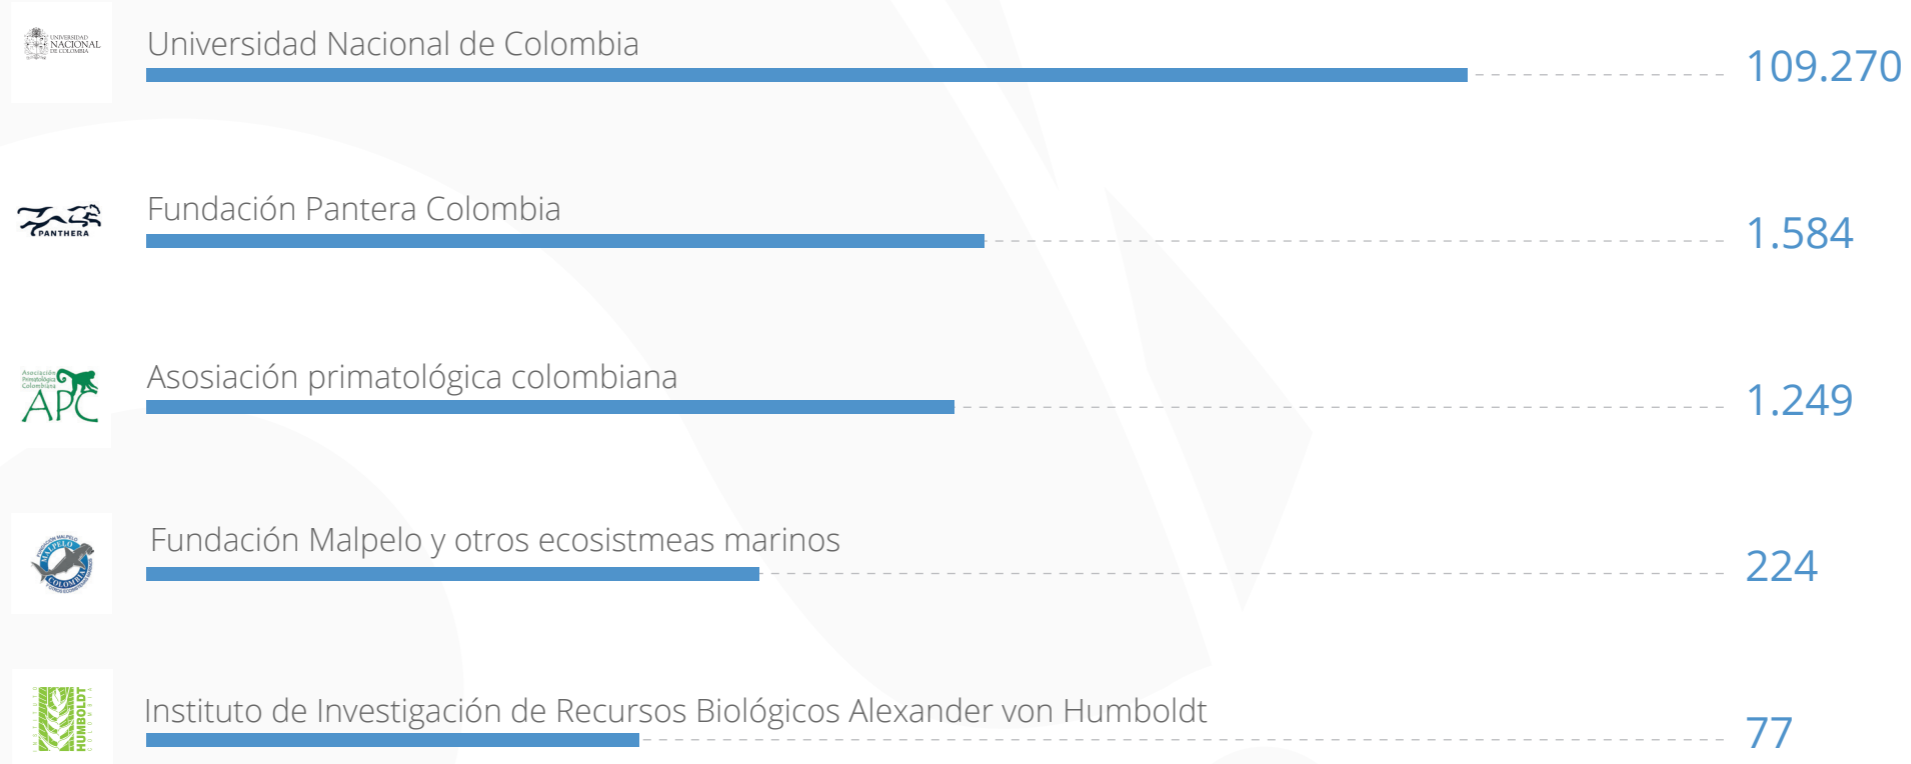

PUBLICADORES

2

5. Publicadores septiembre

(Registros biológicos publicados durante septiembre de 2016).

6. Nuevos publicadores

(Socios que publican por primera vez en septiembre de 2016).

7. Mayores publicadores

(Registros biológicos publicados hasta el 30 de septiembre de 2016).

8. Total visitas portal

(Visitas a data.sibcolombia.net entre septiembre 2015 a abril 2016 y a datos.biodiversidad.co entre abril 2016 - septiembre 2016).