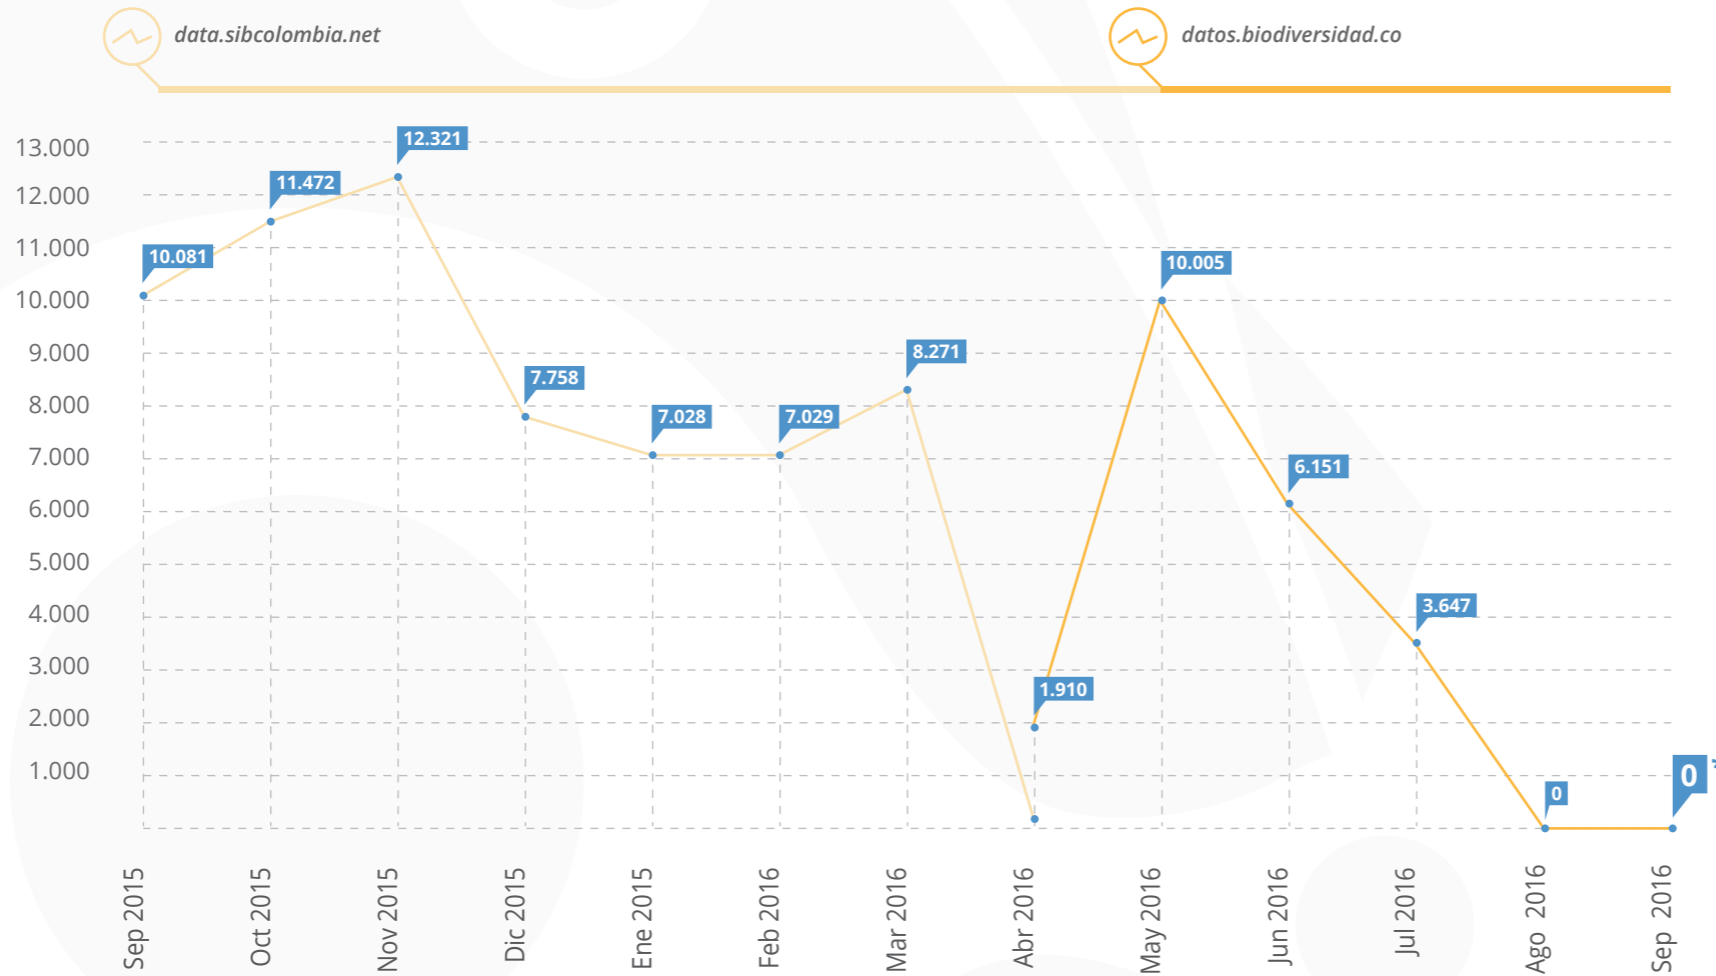

PUBLICADORES

2

5. Publicadores septiembre

(Registros biológicos publicados durante septiembre de 2016).

6. Nuevos publicadores

(Socios que publican por primera vez en septiembre de 2016).

7. Mayores publicadores

(Registros biológicos publicados hasta el 30 de septiembre de 2016).

8. Total visitas portal

(Visitas a data.sibcolombia.net entre septiembre 2015 a abril 2016 y a datos.biodiversidad.co entre abril 2016 - septiembre 2016).

TOTAL DE VISITAS

85.673

* Debido a dificultades técnicas no fue posible hacer seguimiento a las visitas entre el día 1 de septiembre y el 30 de septiembre.

9. Visitas por país septiembre

(Visitas a datos.biodiversidad.co - Septiembre 2016).