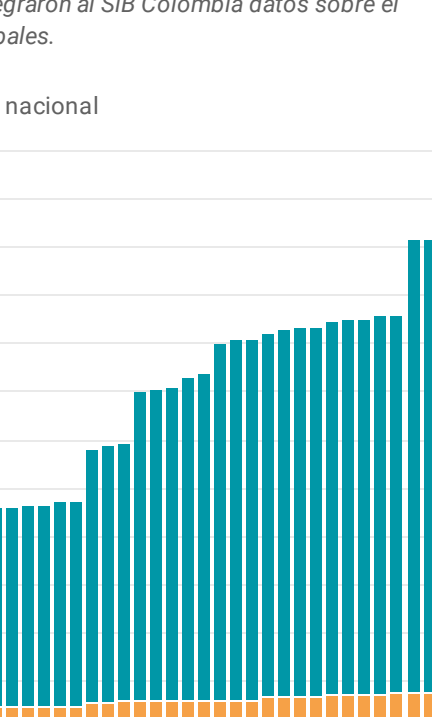

Fichas de especies