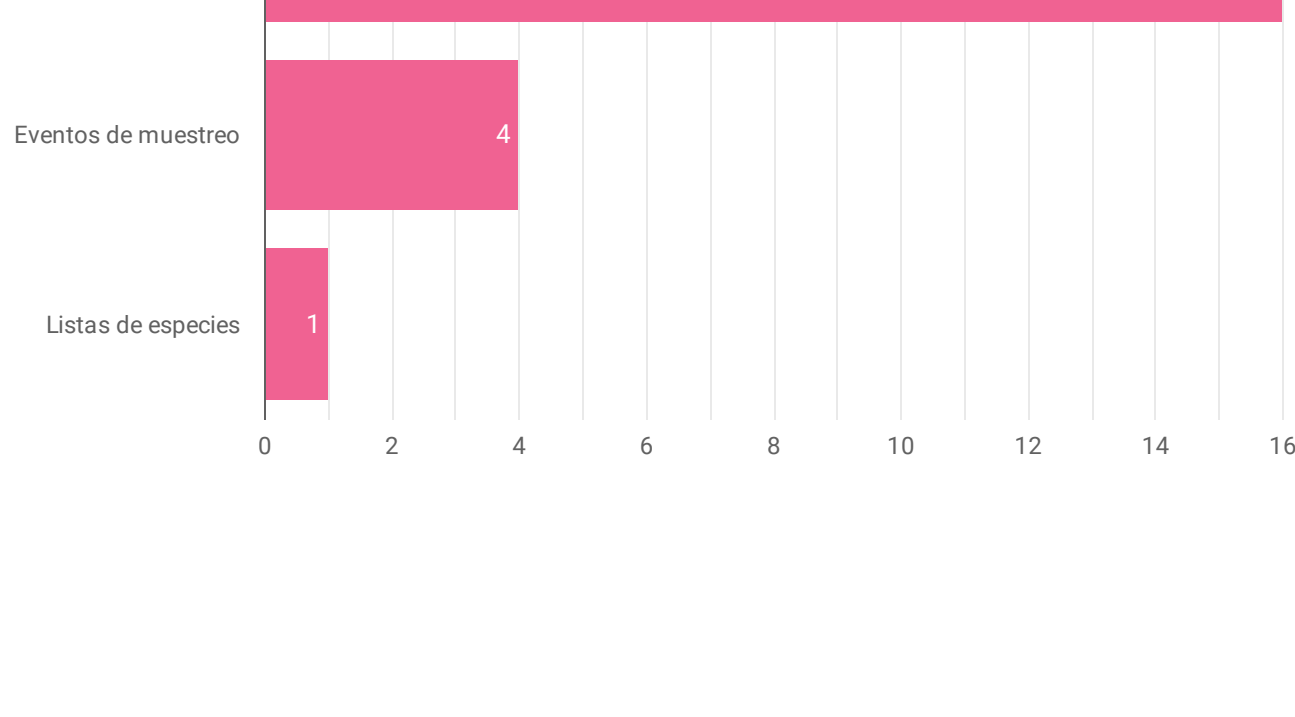

1

CIFRAS DEL MES

Publicadores activos

13

Socios publicadores

- Universidad Nacional de Colombia
- Universidad Católica de Manizales
- TERRASOS
- Jardín Botánico de Bogotá "José Celestino Mutis"
- ISA INTERCOLOMBIAS A.E.S.P. (Nuevo!)
- Instituto de Investigaciones Ambientales del Pacífico John Von Neumann - IIAP
- Fundación Universitaria de Popayán (Nuevo!)
- Fundación Ecosistemas Secos de Colombia (Nuevo!)
- Empresa Energía Eléctrica de la Costa Atlántica (Nuevo!)
- Ecopetrol S.A.
- Dirección General Marítima
- Corporación Ambiental y Forestal del Pacífico (Nuevo!)
- Centro Nacional de Investigaciones del Café - Cenicafé

Conjuntos de datos

21

Recursos