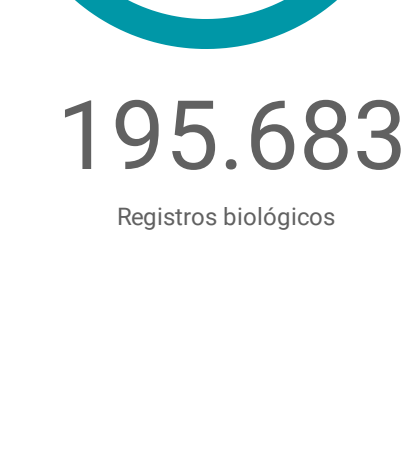

Datos

Registros biológicos

195.683

Registros biológicos