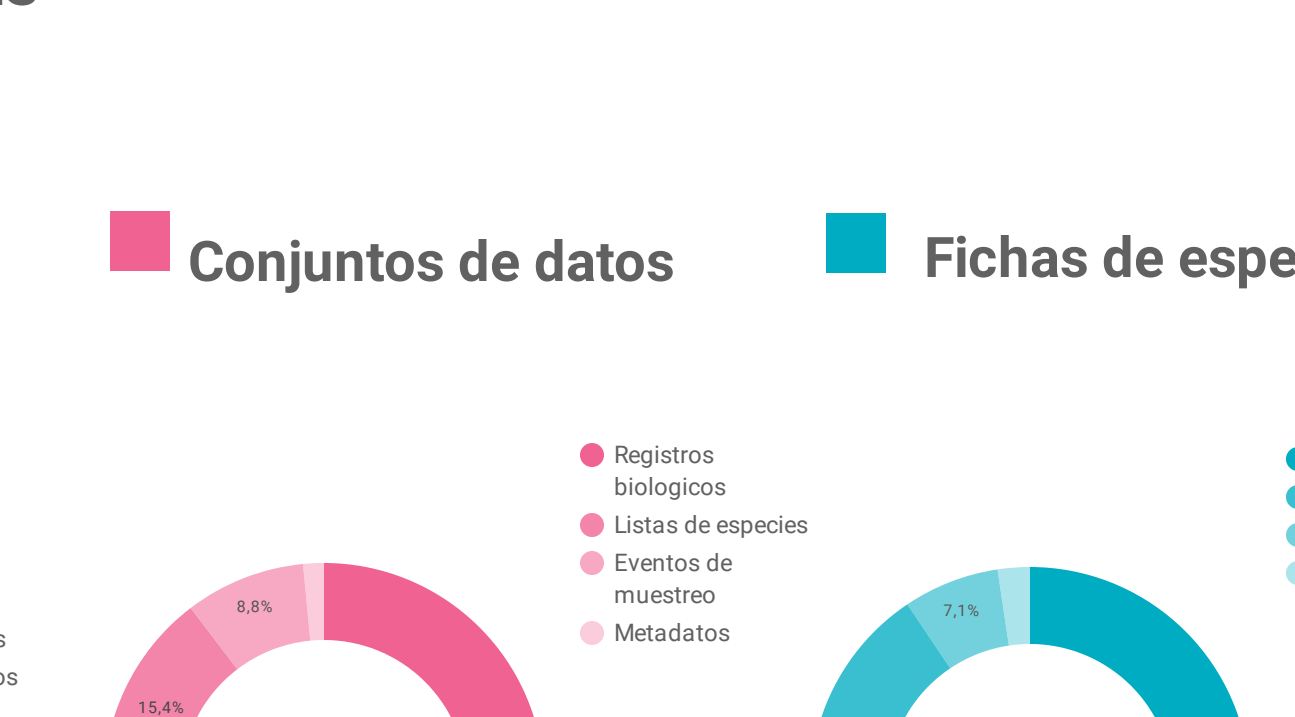

1

CIFRAS DEL MES

Publicadores activos

13

Socios publicadores

- Universidad Nacional de Colombia
- Universidad Católica de Manizales
- TERRASOS
- Jardín Botánico de Bogotá "José Celestino Mutis"
- ISA INTERCOLOMBIAS A.E.S.P. (Nuevo!)
- Instituto de Investigaciones Ambientales del Pacífico John Von Neumann - IIAP
- Fundación Universitaria de Popayán (Nuevo!)
- Fundación Ecosistemas Secos de Colombia (Nuevo!)
- Empresa Energía Eléctrica de la Costa Atlántica (Nuevo!)
- Ecopetrol S.A.
- Dirección General Marítima
- Corporación Ambiental y Forestal del Pacífico (Nuevo!)
- Centro Nacional de Investigaciones del Café - Cenicafé

Conjuntos de datos

21

Recursos

Datos

Registros biológicos

195.683

Registros biológicos

Listas de especies

1

Listas de especies

Eventos de muestreo

4

Eventos de muestreo

2

CIFRAS TOTALES

Publicadores

Conjuntos de datos

Fichas de especies

Datos

Registros biológicos

Aporte Internacional * 1.909.507

* A partir del mes de Abril de 2020, se integraron al SIB Colombia datos sobre el país publicados en otros repositorios globales.

Mayores publicadores

Tipo de publicador

- eBird Colombia
- Instituto de Investigaciones Marinas y Costeras - Invemar
- Empresas Públicas de Medellín E.S.P.
- Instituto de Investigación de Recursos Biológico...
- Ecopetrol S.A.
- Universidad Nacional de Colombia
- Red Nacional de Observadores de Aves - RNOA
- Naturalista Colombia
- Instituto Amazónico de Investigaciones Científ...
- Universidad de Antioquia
- Parex Resources Colombia - AG Sucursal
- Carbones del Cerrejón Limited
- Promigas S.A E.S.P
- ISA INTERCOLOMBIA S.A E.S.P
- otros

Listas de chequeo

Eventos de muestreo