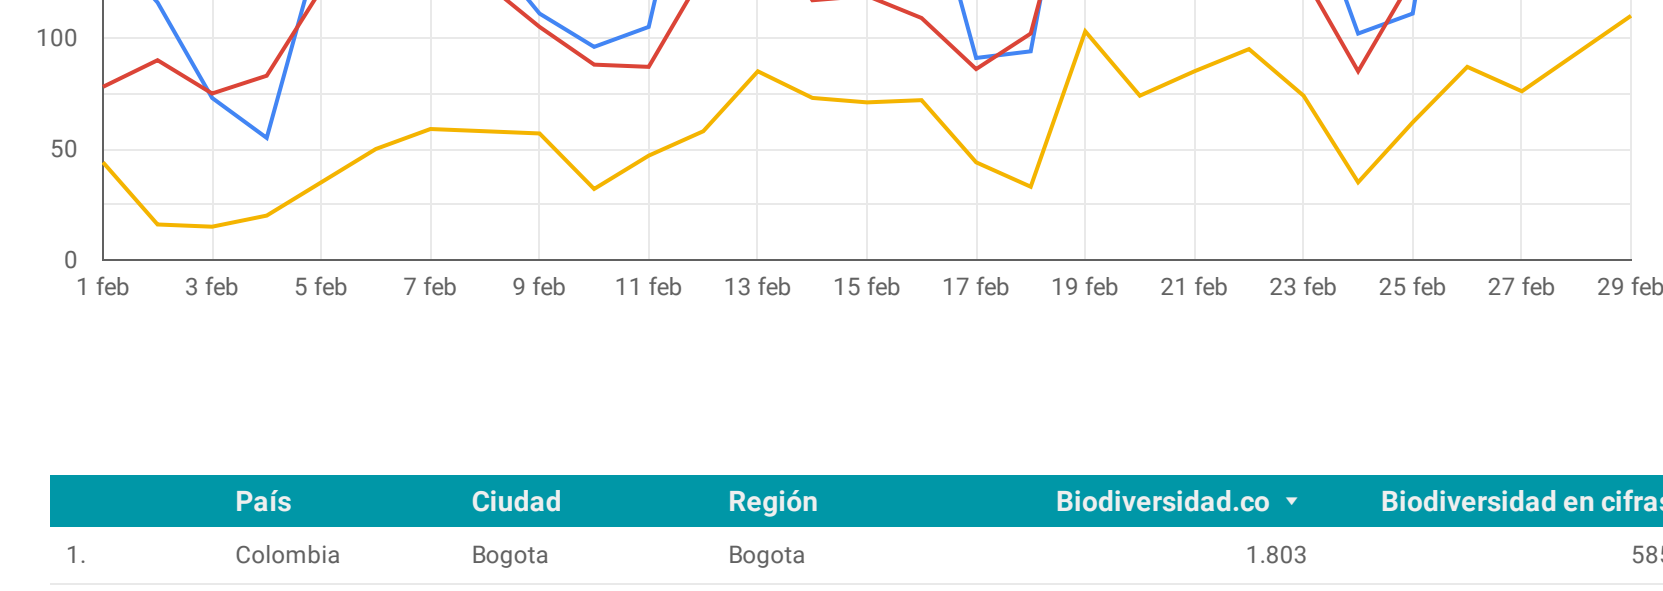

4

AUDIENCIA

Usuarios del SiB Colombia en el mes

Número de usuarios en el mes

Totales del mes

Biodiversidad.co: 3.288

Biodiversidad en cifras: 1.252

Catálogo de la biodiversidad: 3.006

Pais	Ciudad	Región	Biodiversidad.co	Biodiversidad en cifras	Catálogo de la Biodiversidad	
1.	Colombia	Bogotá	Bogotá	1.803	585	1.136
2.	Colombia	Medellín	Antioquia	427	178	270
3.	Colombia	Cali	Valle del Cauca	209	91	146
4.	Colombia	Barranquilla	Atlántico	141	37	85
5.	Colombia	Bucaramanga	Santander	101	44	48
6.	Colombia	Ibagué	Tolima	87	37	44
7.	Colombia	Popayán	Cauca	72	13	36
8.	Colombia	Pereira	Risaralda	66	25	37
9.	Colombia	Tunja	Boyacá	66	22	23
10.	Colombia	Envigado	Antioquia	62	13	24
11.	Colombia	Manizales	Caldas	55	9	25
12.	Colombia	Villavieja	Meta	52	18	33
13.	Colombia	Sincé	Sucre	51	3	23

Clic derecho para descargar *