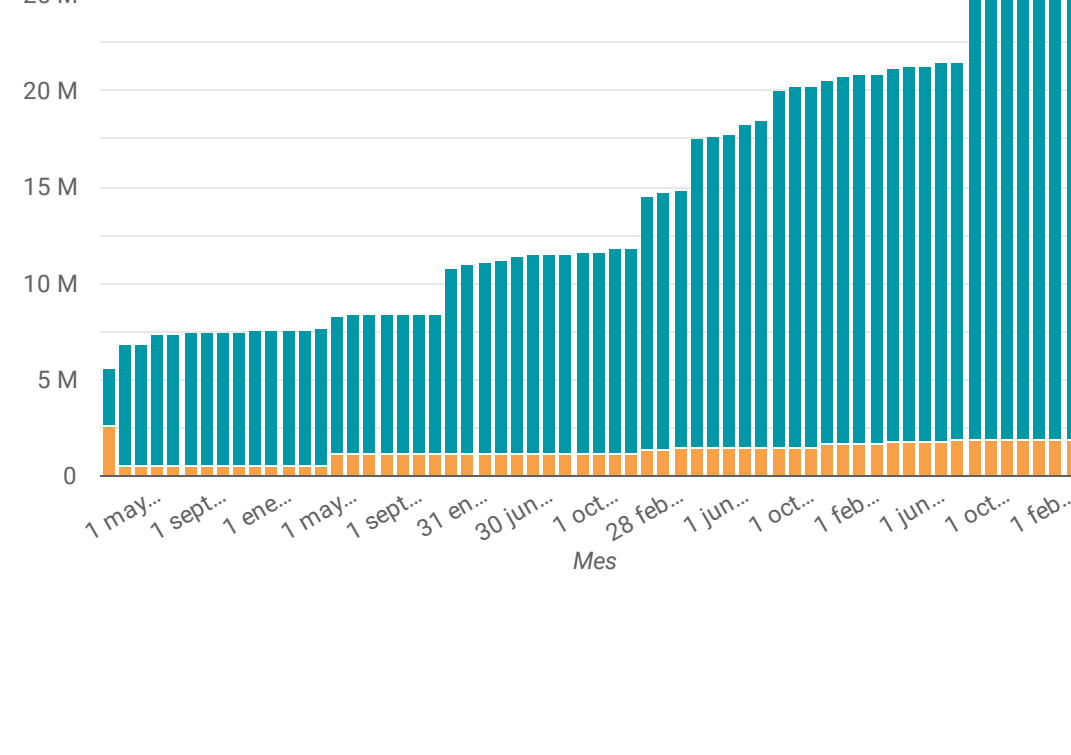

Aporte nacional 26.336.178