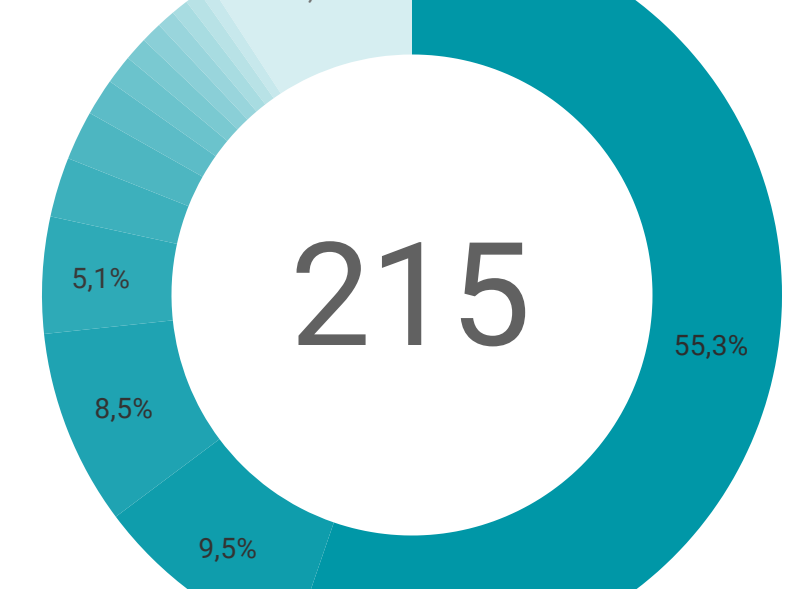

Mayores publicadores

Tipo de publicador

Listas de chequeo