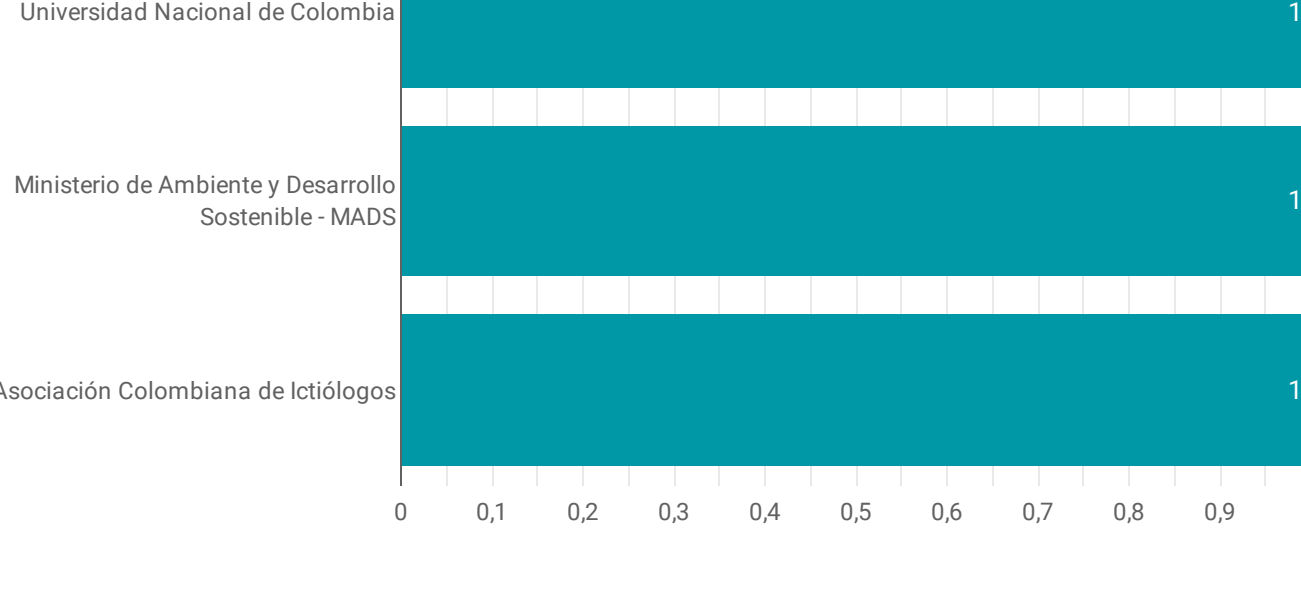

Eventos de muestreo