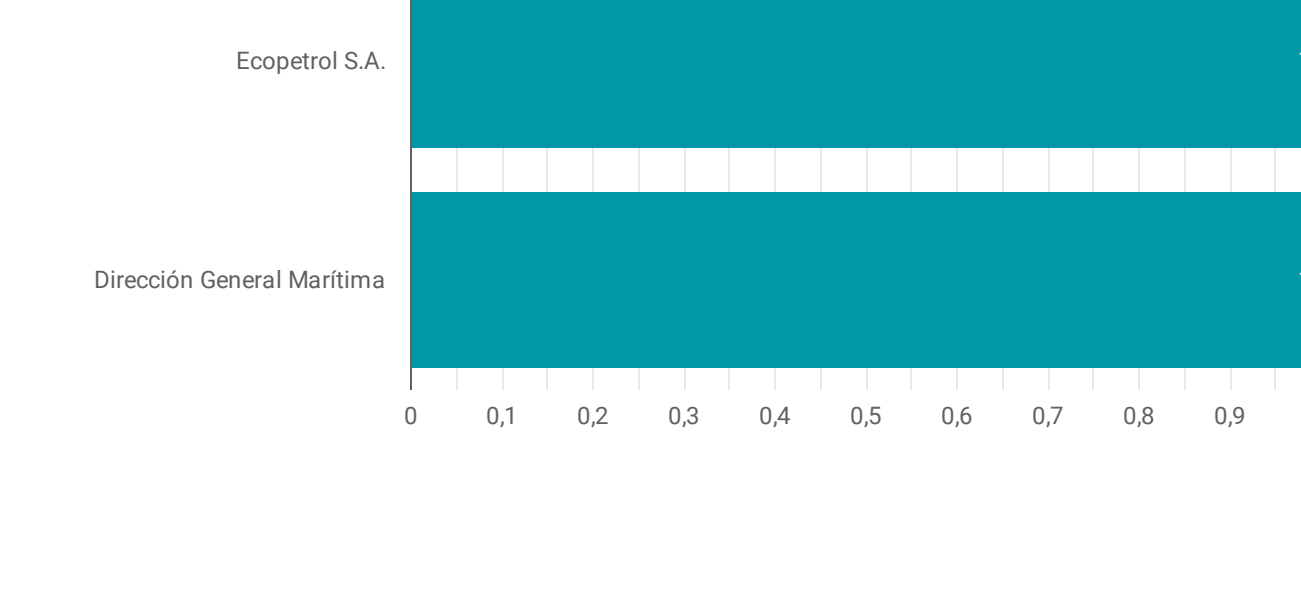

1

CIFRAS DEL MES

Publicadores activos

- Fundación Universidad de Bogotá Jorge Tadeo Lozano
- UTADEO
- Universidad del Magdalena
- Universidad de los Llanos
- Universidad de Ibagué
- Universidad El Bosque
- Universidad Nacional de Colombia
- Universidad de Antioquia
- Universidad de Caldas
- TERRASOS
- Ministerio de Ambiente y Desarrollo Sostenible - MADS
- Jardín Botánico de Cartagena "Guillermo Piñeres"
- Instituto de Investigación de Recursos Biológicos Alexander von Humboldt
- Ecopetrol S.A.
- Dirección General Marítima
- Corporación Colombiana de Investigación Agropecuaria - AGROSAVA
- Asociación Colombiana de Ictiólogos
- Construcciones y Ambiente Conambiente S.A.S

Conjuntos de datos

Datos

Registros biológicos

Listas de especies

Eventos de muestreo

2

CIFRAS TOTALES

Publicadores

Conjuntos de datos

Fichas de especies

Datos

Registros biológicos

Aporte Internacional * 1.900.900

Aporte nacional 26.336.178

Mayores publicadores

Tipo de publicador

Listas de chequeo

Socios Publicadores	Nº de listas
1. Instituto de Investigación de Recursos Biológicos Alexander von Humb...	117
2. Instituto de Investigaciones Ambientales del Pacífico John Von Neuma...	59
3. Coleoptera de Colombia	50
4. CARER - Corporación Autónoma Regional de Risaralda	31
5. Cortolima - Corporación Autónoma Regional del Tolima	22
6. Universidad Pedagógica y Tecnológica de Colombia	21
7. CRQ - Corporación Autónoma Regional del Quindío	12
8. Jardín Botánico de Bogotá "José Celestino Mutis"	12
9. Instituto Amazónico de Investigaciones Científicas - SINCHI	8
10. Asociación Red Colombiana de Reservas Naturales de la Sociedad Civil...	7

Eventos de muestreo