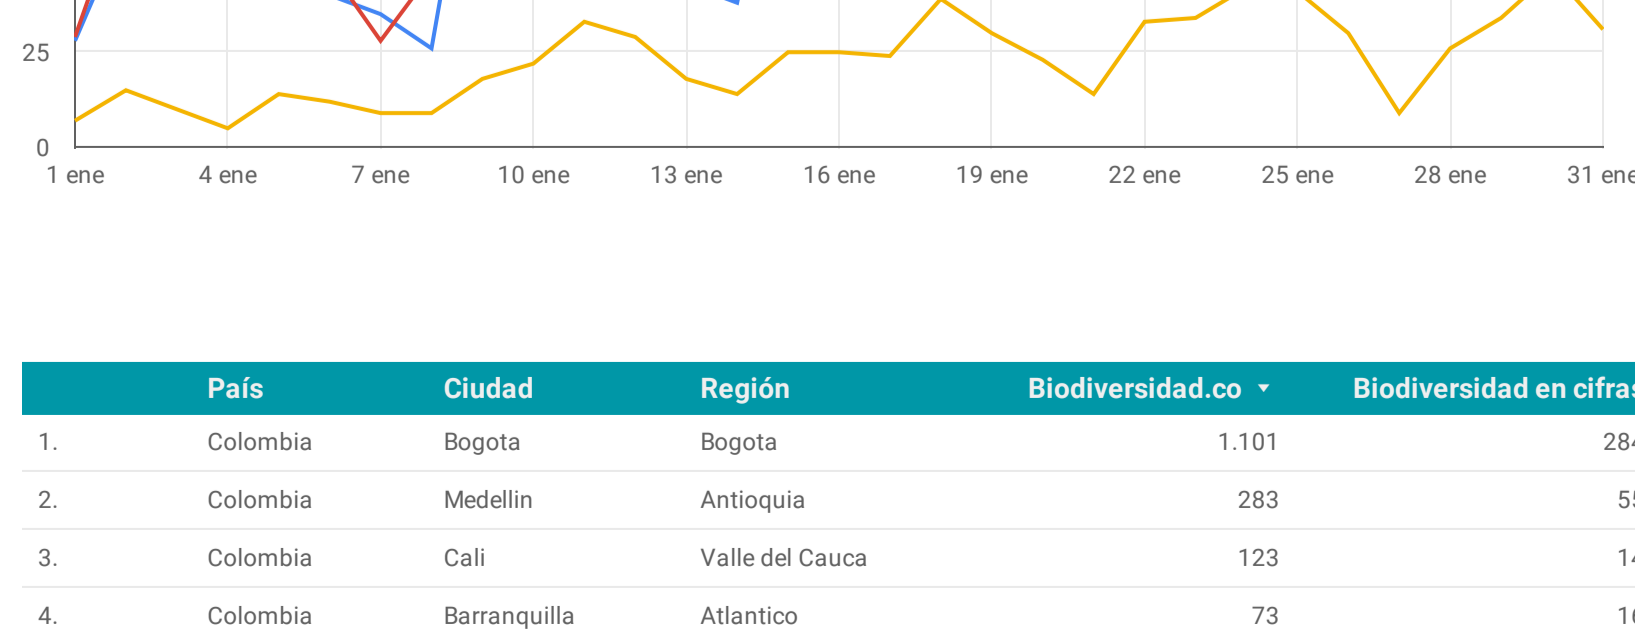

4

AUDIENCIA

Usuarios del SiB Colombia en el mes

Número de usuarios en el mes

Totales del mes

Biodiversidad.co
1.855

Biodiversidad en cifras
549

Catálogo de la biodiversidad
1.829

País	Ciudad	Región	Biodiversidad.co	Biodiversidad en cifras	Catálogo de la Biodiversidad
1. Colombia	Bogotá	Bogotá	1.101	284	645
2. Colombia	Medellín	Antioquia	283	55	190
3. Colombia	Cali	Valle del Cauca	123	14	96
4. Colombia	Barranquilla	Atlántico	73	16	53
5. Colombia	Ibagué	Tolima	67	22	22
6. Colombia	Pereira	Risaralda	63	13	25
7. Colombia	Bucaramanga	Santander	55	4	24
8. Colombia	Manizales	Caldas	50	9	12
9. Colombia	Néiva	Huila	32	7	10
10. Colombia	Popayan	Cauca	31	7	11
11. Colombia	Envigado	Antioquia	26	2	9
12. Colombia	Tunja	Boyacá	26	8	7
13. Colombia	Arjona	Bolívar	23	-	19

Clic derecho para descargar *