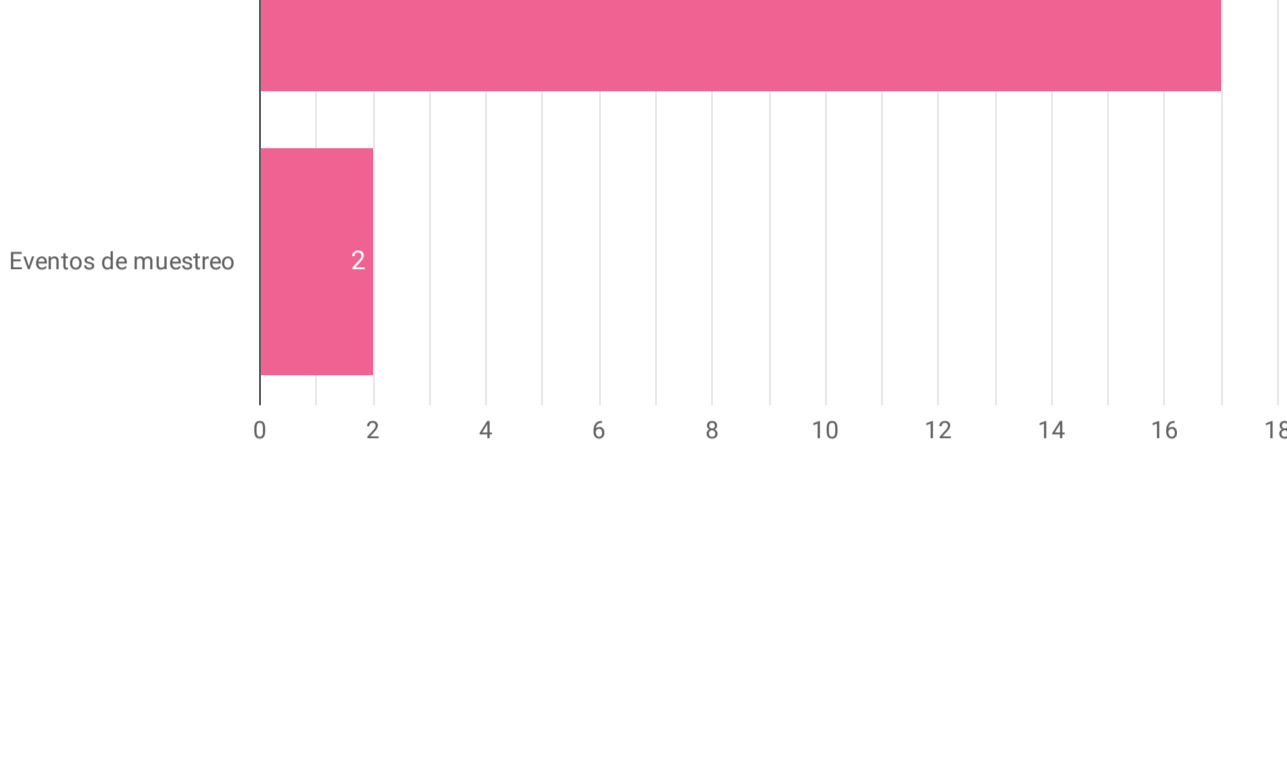

1

CIFRAS DEL MES

Publicadores activos

14

Socios publicadores

- Universidad Pontificia Bolivariana
- Universidad de los Llanos
- Universidad de Santander - UDES
- Universidad de Antioquia
- Alcaldía de Pitalito
- Resguardo Indígena Awá Pitalipi Pueblo Viejo
- Instituto de Investigación de Recursos Biológicos Alexander von Humboldt
- Fundación Desarrollo y Ambiente
- Frontera Energy Colombia Corp
- Empresas Públicas de Medellín E.S.P
- CAR - Corporación Autónoma Regional de Cundinamarca
- Asociación para el estudio y conservación de las aves acuáticas en Colombia - CALDRIS
- Fundación Allum Pacific
- Corporación Colombiana de Investigación Agropecuaria - AGROSAVIA

Conjuntos de datos

19

Recursos

Datos

Registros biológicos

23.139

Registros biológicos