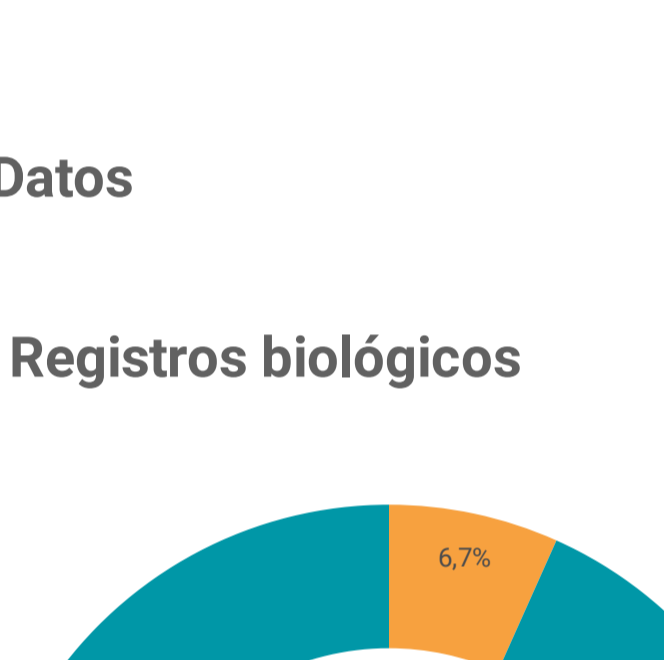

2

CIFRAS TOTALES

Publicadores