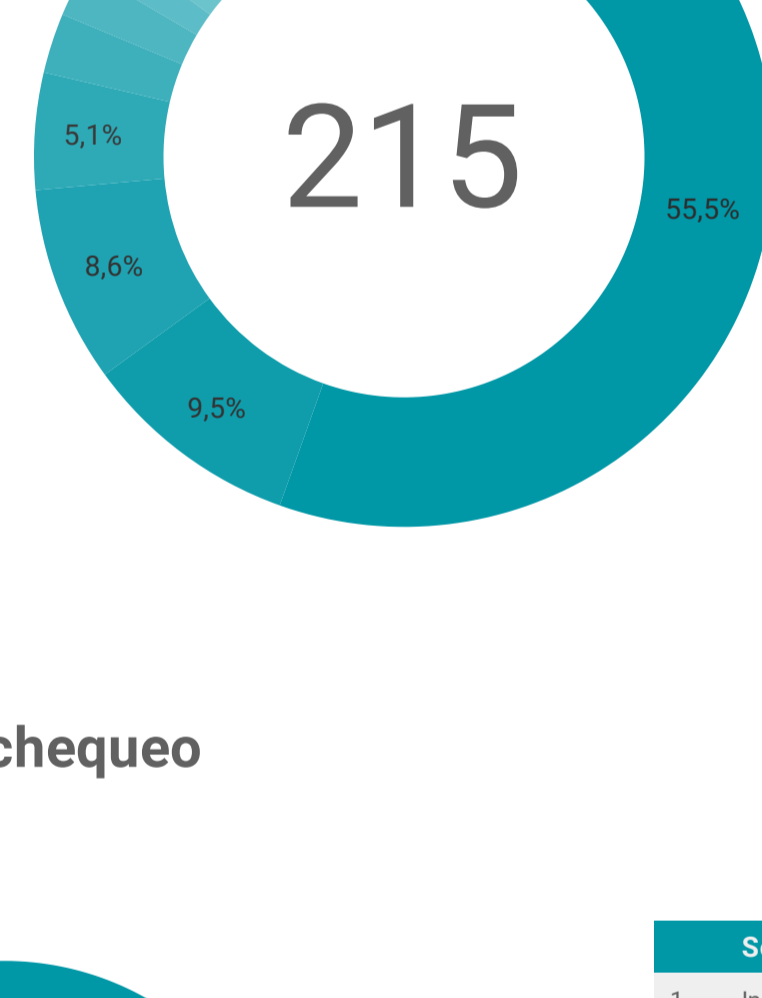

Mayores publicadores

Tipo de publicador

Listas de chequeo

Socios Publicadores	Nº de listas
Instituto de Investigación de Recursos Biológicos Alexander von Humb...	117
Instituto de Investigaciones Ambientales del Pacífico John Von Neuma...	59
Coleoptera de Colombia	50
CARDER - Corporación Autónoma Regional de Risaralda	31
Cortolima - Corporación Autónoma Regional del Tolima	22
Universidad Pedagógica y Tecnológica de Colombia	21
CRQ - Corporación Autónoma Regional del Quindío	12
Jardín Botánico de Bogotá "José Celestino Mutis"	12
Instituto Amazónico de Investigaciones Científicas - SINCHI	8
Asociación Red Colombiana de Reservas Naturales de la Sociedad Civil...	7

Eventos de muestreo

Socios Publicadores	Nº de Even...
Instituto de Investigación de Recursos Biológicos Alexander von Humb...	82
Parques Nacionales Naturales de Colombia	41
Ecopetrol S.A.	25
Jardín Botánico de Bogotá "José Celestino Mutis"	23
Instituto de Investigaciones Ambientales del Pacífico - Invermar	23
GeoPark Colombia S.A.S	7
Parex Recursos Colombia - AG Sucursal	6
Empresas Públicas de Medellín E.S.P	5
CORNARE - Corporación Autónoma Regional de las cuencas de los rio...	4
Carbones del Cerejón Limited	4
Dirección General Marítima	3
Secretaría Distrital de Ambiente	2

3

USO DE DATOS

Publicaciones indexadas

Número total de publicaciones indexadas que han hecho uso de los datos compartidos por los socios publicadores del SiB Colombia.

Tipo de publicador