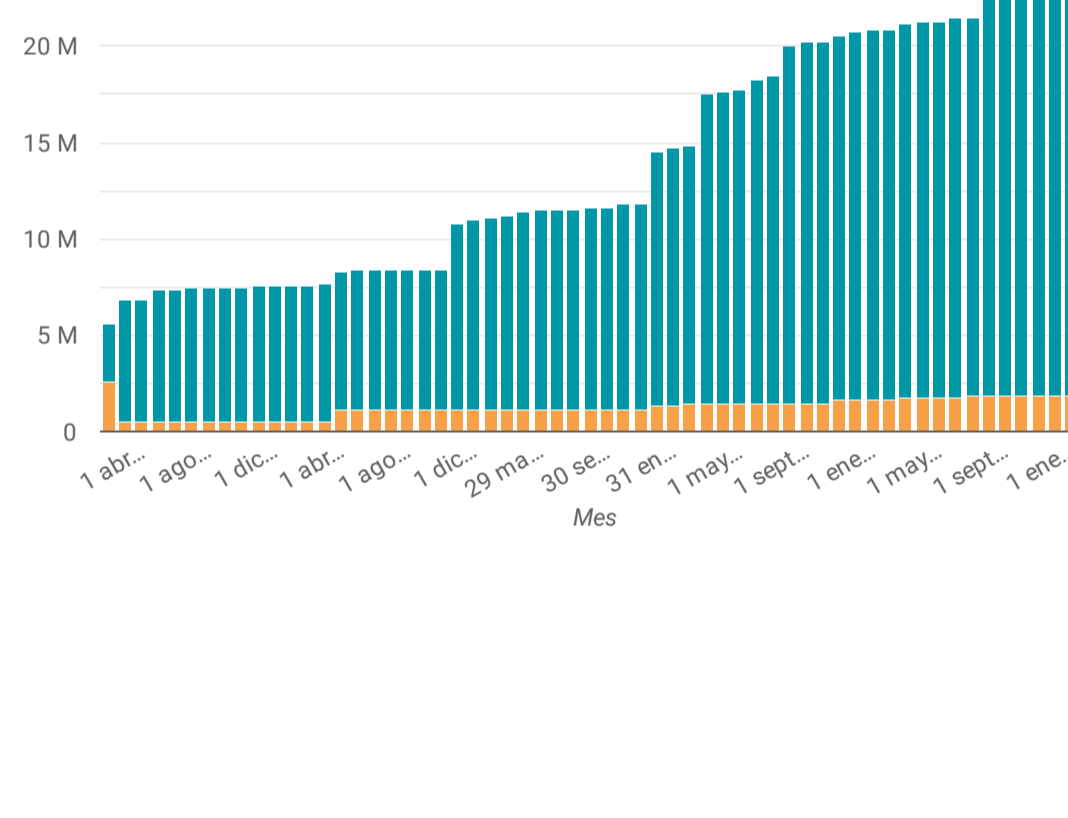

1

CIFRAS DEL MES

Publicadores activos

14

Socios publicadores

- Universidad Pontificia Bolivariana
- Universidad de los Llanos
- Universidad de Santander - UDES
- Universidad de Antioquia
- Alcaldía de Pitalito
- Resguardo Indígena Awá Pitalipi Pueblo Viejo
- Instituto de Investigación de Recursos Biológicos Alexander von Humboldt
- Fundación Desarrollo y Ambiente
- Frontera Energy Colombia Corp
- Empresas Públicas de Medellín E.S.P
- CAR - Corporación Autónoma Regional de Cundinamarca
- Asociación para el estudio y conservación de las aves acuáticas en Colombia - CALDRIS
- Fundación Allum Pacific
- Corporación Colombiana de Investigación Agropecuaria - AGROSAVIA

Conjuntos de datos

19

Recursos

Datos

Registros biológicos

23.139

Registros biológicos

Listas de especies

0

Listas de especies

Eventos de muestreo

2

Eventos de muestreo

2

CIFRAS TOTALES

Publicadores

Conjuntos de datos

Fichas de especies

Datos

Registros biológicos

Aporte nacional 26.249.142

Aporte Internacional * 1.884.068

Mayores publicadores

Tipo de publicador

Listas de chequeo

Socios Publicadores	Nº de listas
Instituto de Investigación de Recursos Biológicos Alexander von Humb...	117
Instituto de Investigaciones Ambientales del Pacífico John Von Neuma...	59
Coleoptera de Colombia	50
CARDER - Corporación Autónoma Regional de Risaralda	31
Cortolima - Corporación Autónoma Regional del Tolima	22
Universidad Pedagógica y Tecnológica de Colombia	21
CRQ - Corporación Autónoma Regional del Quindío	12
Jardín Botánico de Bogotá "José Celestino Mutis"	12
Instituto Amazónico de Investigaciones Científicas - SINCHI	8
Asociación Red Colombiana de Reservas Naturales de la Sociedad Civil...	7

Eventos de muestreo