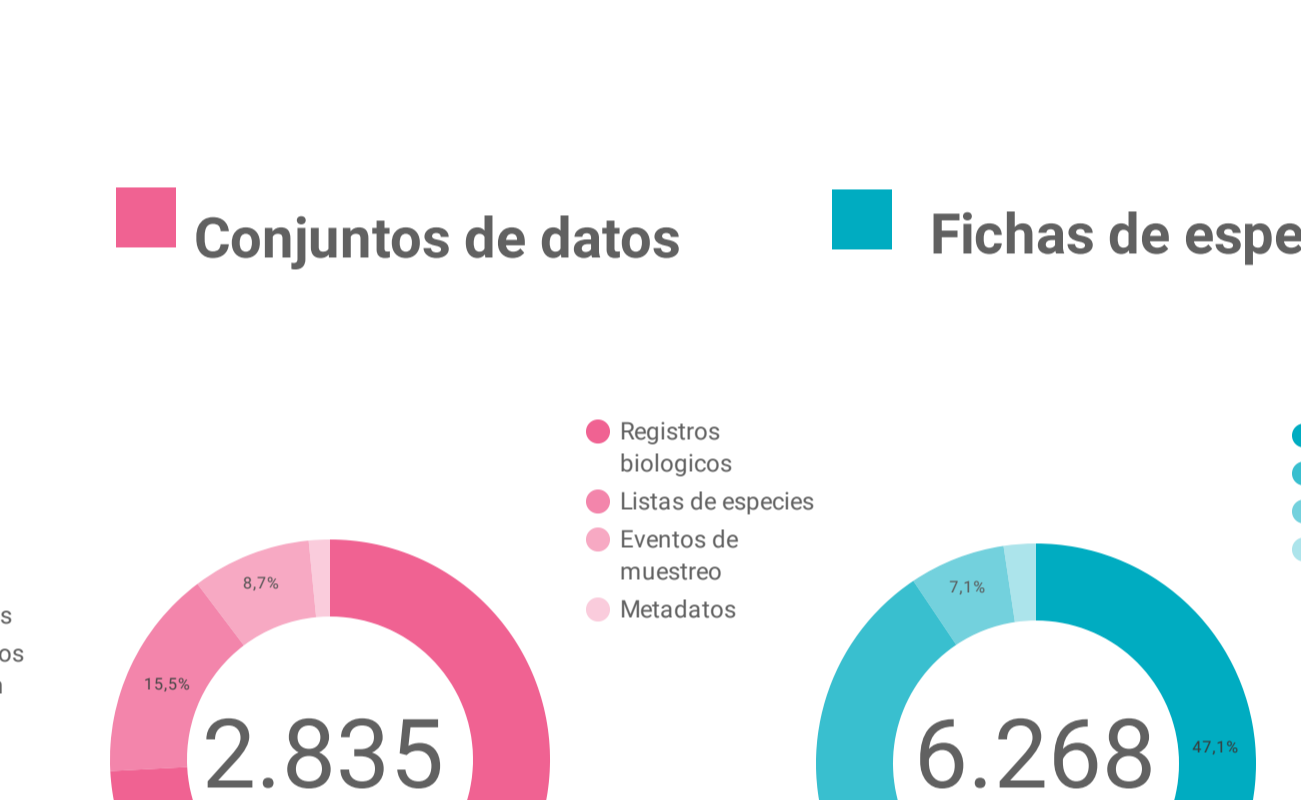

Eventos de muestreo

16

Eventos de muestreo