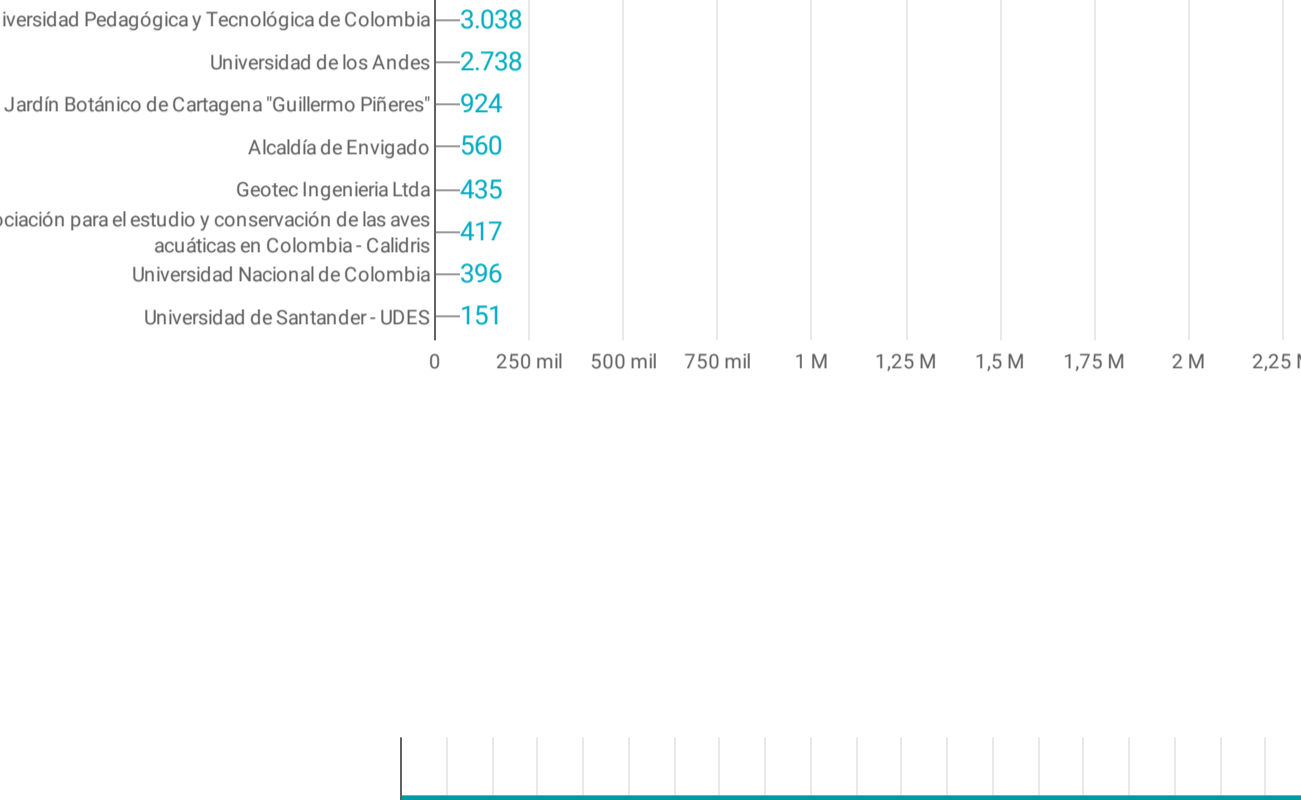

Datos

Registros biológicos

2.448.328

Registros biológicos