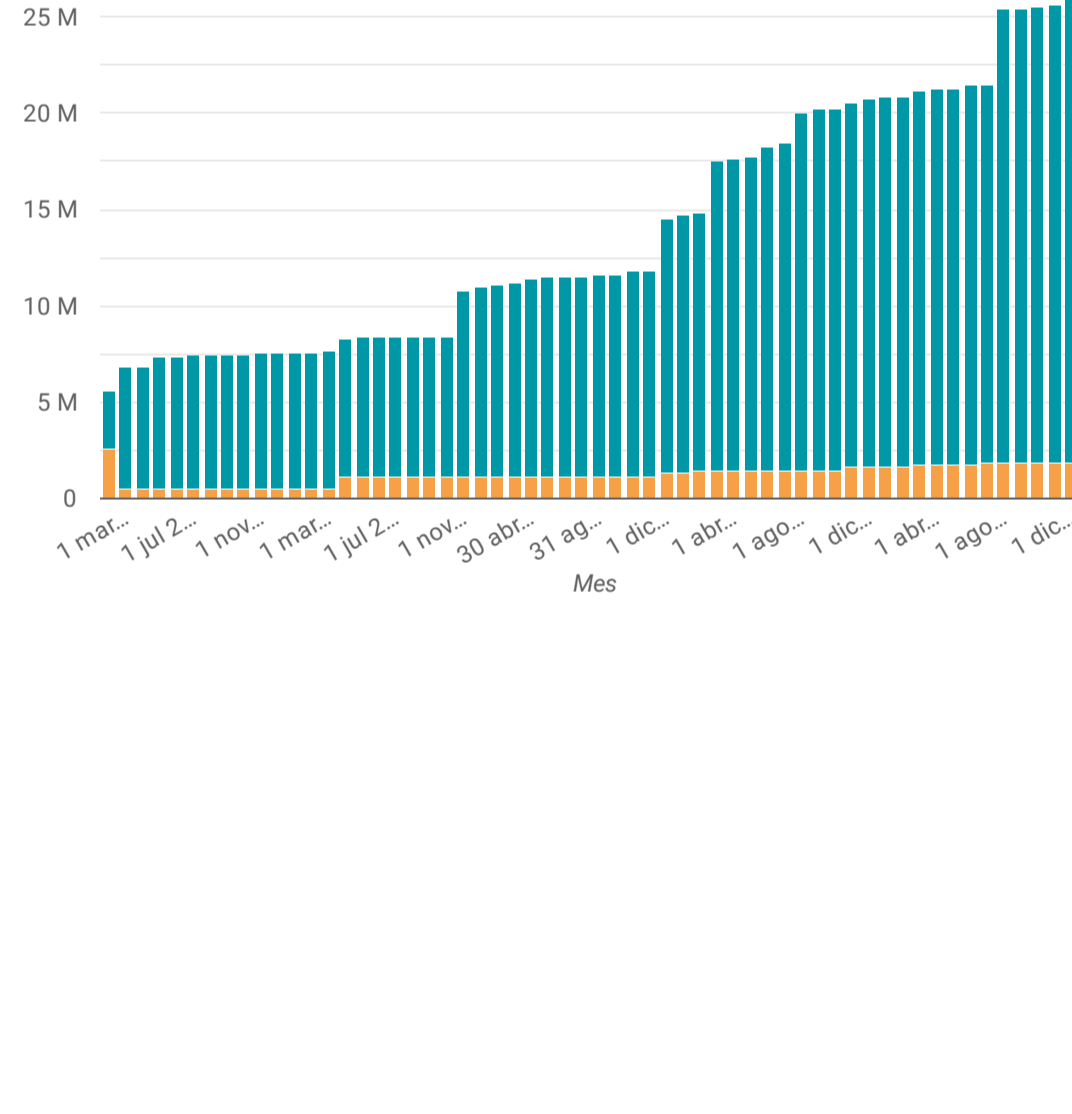

1

CIFRAS DEL MES

Publicadores activos

23

Socios publicadores

- Universidad Pedagógica y Tecnológica de Colombia
- Universidad del Valle
- Universidad del Magdalena
- Universidad de los Andes
- Universidad Nacional de Colombia
- Universidad Industrial de Santander
- Universidad de Santander - UDES
- Universidad de Antioquia
- Asociación SELVA-Investigación para la Conservación en el Neotrópico
- Parques Nacionales Naturales de Colombia
- Parax Resources Colombia - AG Sucursal
- Jardín Botánico de Cartagena "Guillermo Piñeres"
- Instituto de Investigaciones Marinas y Costeras - Invemar
- Instituto para la Investigación y la Preservación del Patrimonio Cultural y Natural del Valle del Cauca - INCIVA
- Corporación Grupo de Investigación y Observación Ambiental
- Geotec Ingeniería Ltda
- Empresas Públicas de Medellín E.S.P.
- Alcaldía de Envigado
- Ecopetrol S.A.
- Corporación Centro de Investigación en Palma de Aceite - CENIPALMA
- Asociación para el estudio y conservación de las aves acuáticas en Colombia - CALDRIS
- Corporación Colombiana de Investigación Agropecuaria - AGROSAVA
- ABC Colombia Somos Territorio

Conjuntos de datos

51

Recursos

Datos

Registros biológicos

2.448.328

Registros biológicos

Listas de especies

1

Listas de especies

Eventos de muestreo

16

Eventos de muestreo

2

CIFRAS TOTALES

Publicadores

Conjuntos de datos

Fichas de especies

Datos

Registros biológicos

Mayores publicadores

Tipo de publicador