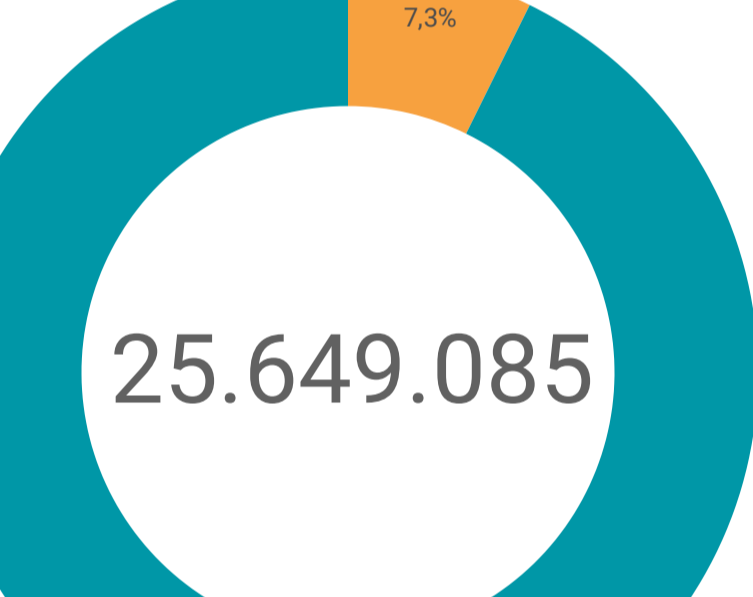

Datos

Registros biológicos