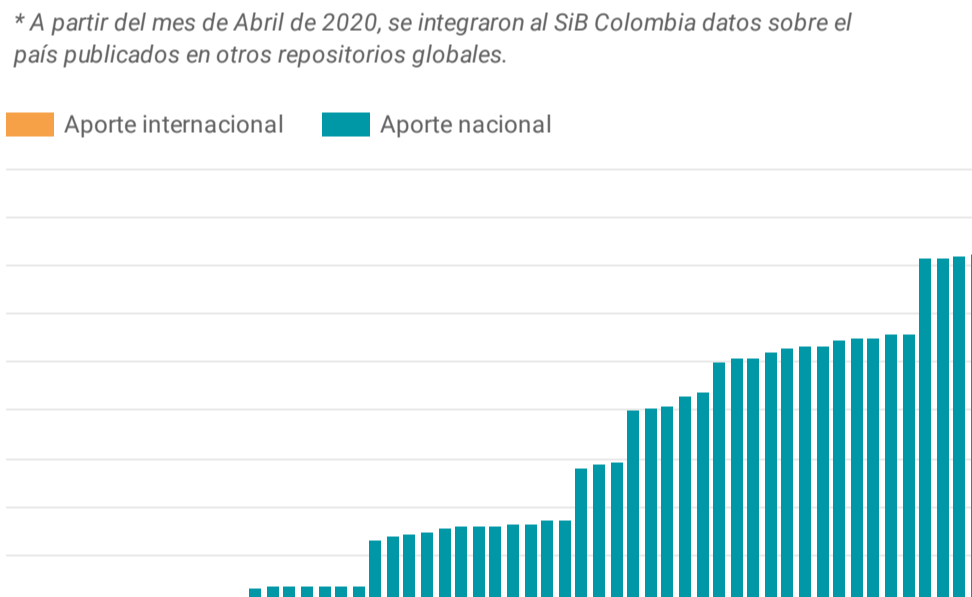

Datos

Registros biológicos