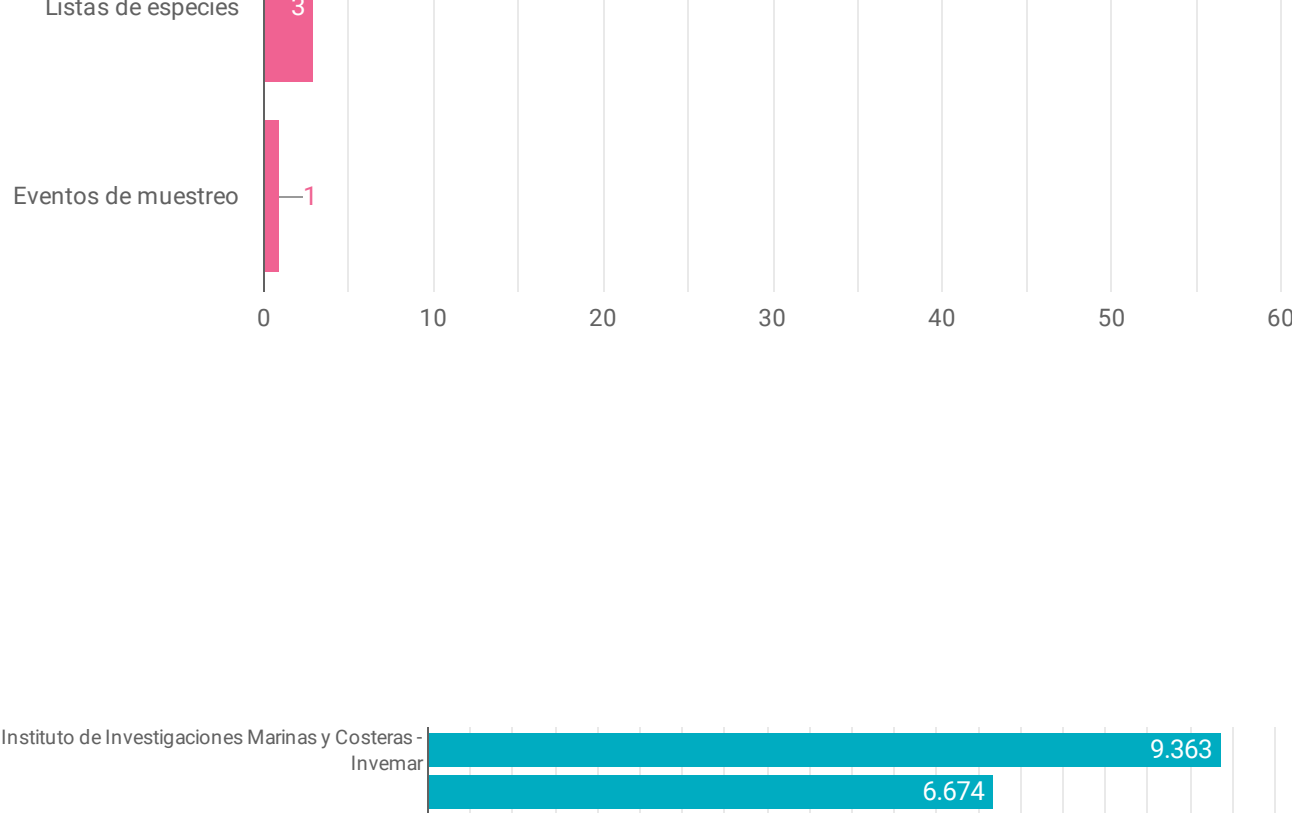

1

CIFRAS DEL MES

Publicadores activos

- Universidad Pedagógica y Tecnológica de Colombia
- Universidad del Valle
- Universidad de La Sabana
- Instituto Universitario de la Paz
- Universidad del Magdalena
- Universidad de los Llanos
- Universidad El Bosque
- Universidad Nacional de Colombia
- Universidad Industrial de Santander
- Instituto Amazónico de Investigaciones Científicas - SINCHI
- Promigas S.A.E.S.P
- Jardín Botánico de Bogotá "José Celestino Mutis"
- Instituto de Investigaciones Marinas y Costeras - Invermar
- Instituto de Investigaciones Ambientales del Pacífico John Von Neumann - IIAF
- Universidad Icesi
- Fundación Humedales
- Frontera Energy Colombia Corp
- Corporación Colombiana de Investigación Agropecuaria - AGROSAVIA
- ABC Colombia Somos Territorio

Conjuntos de datos

Datos

Registros biológicos