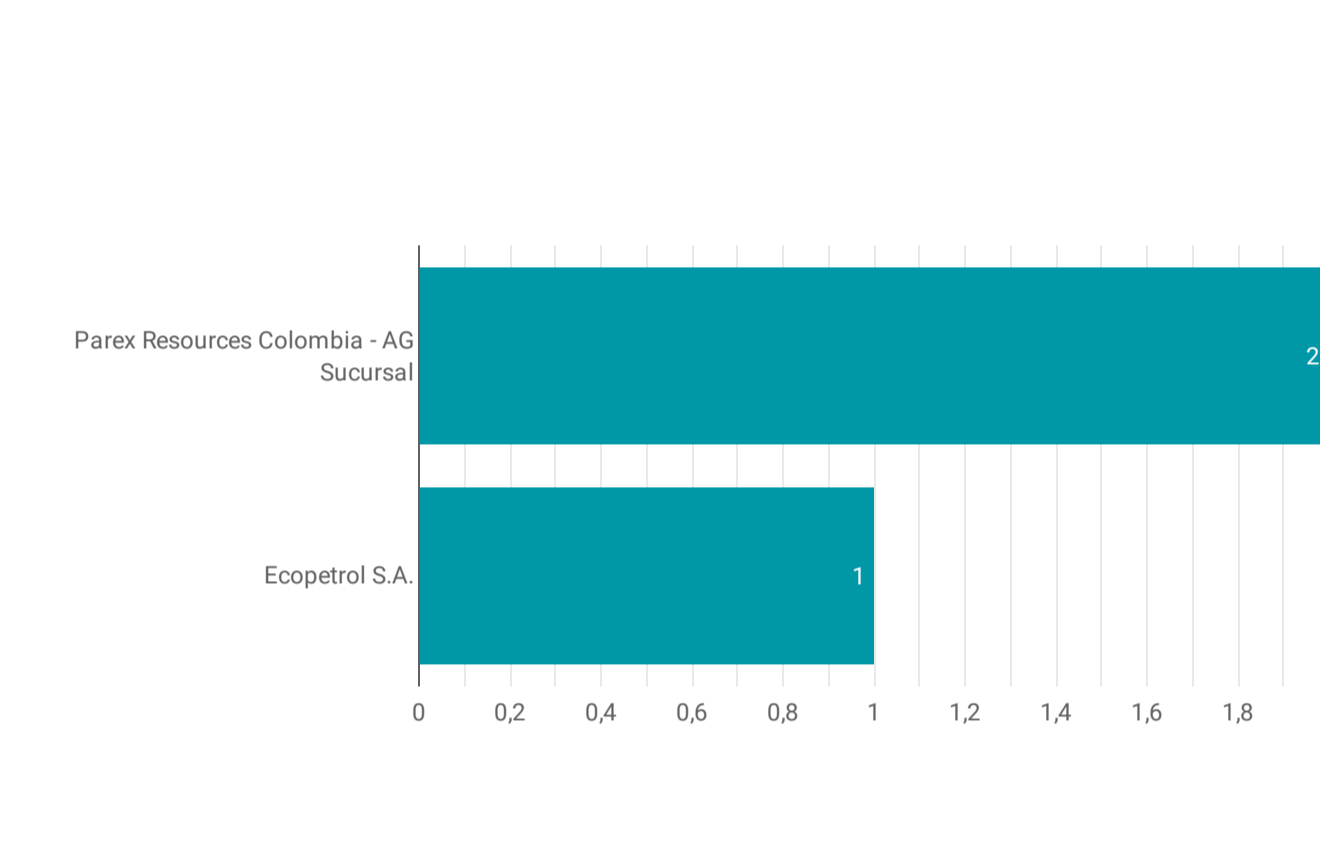

Conjuntos de datos

56
Recursos

Datos

Registros biológicos

188.390
Registros biológicos

Listas de especies

3
Listas de especies

Eventos de muestreo

3
Eventos de muestreo

2 CIFRAS TOTALES

Publicadores

Conjuntos de datos

Fichas de especies

Datos

Registros biológicos

Mayores publicadores