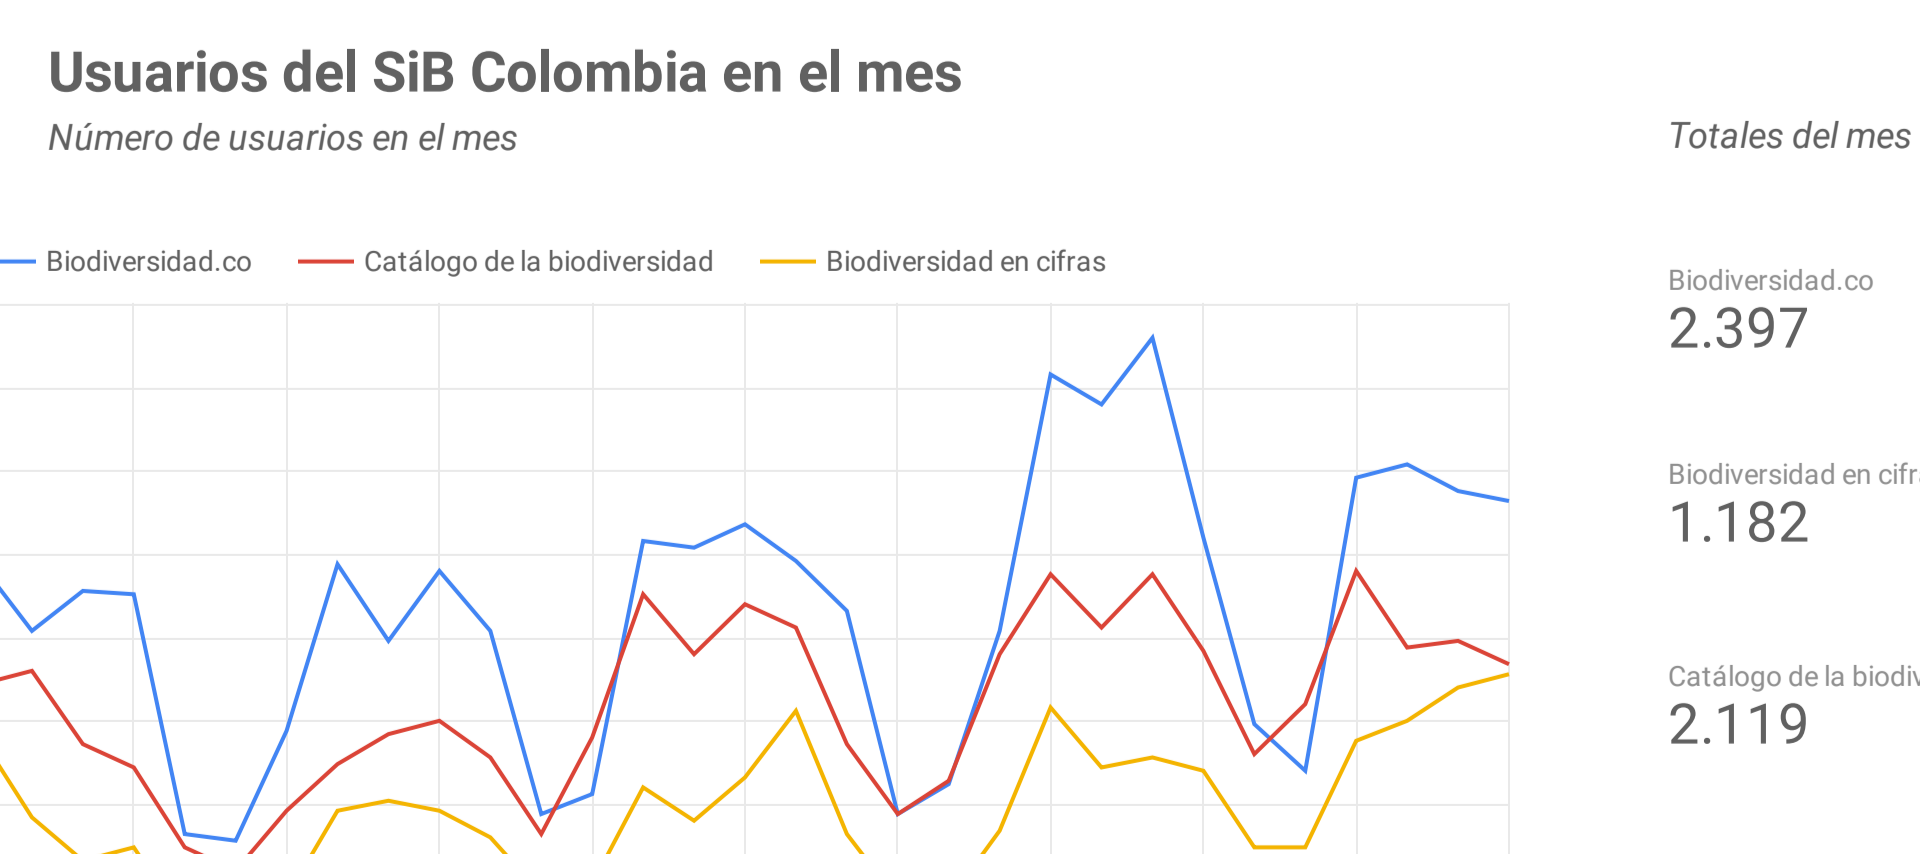

Eventos de muestreo

Socios Publicadores	Nº de Even...
1. Instituto de Investigación de Recursos Biológicos Alexander von Humb...	80
2. Parques Nacionales Naturales de Colombia	40
3. Jardín Botánico de Bogotá "José Celestino Mutis"	19
4. Instituto de Investigaciones Marinas y Costeras - Invemar	17
5. Ecopetrol S.A	16
6. GeoPark Colombia S.A.S	7
7. Carbones del Cerrejón Limited	4
8. Parax Resources Colombia - AG Sucursal	4
9. CORNARE - Corporación Autónoma Regional de las cuencas de los río...	4
10. Empresas Públicas de Medellín E.S.P.	3
11. Universidad Industrial de Santander	2
12. Universidad de los Andes	2

3 USO DE DATOS

Publicaciones indexadas

Número total de publicaciones indexadas que han hecho uso de los datos compartidos por los socios publicadores del SiB Colombia.

Socio	Enlace	No. Artículos *
1. Instituto de Investigación de Recursos Biológicos Alexander von Humboldt	Ver más	1.264
2. Universidad Nacional de Colombia	Ver más	1.240
3. Universidad de Antioquia	Ver más	915
4. Pontificia Universidad Javeriana	Ver más	866
5. Universidad de la Salle	Ver más	787
6. Universidad de Caldas	Ver más	781
7. Centro Internacional de Agricultura Tropical - CIAT	Ver más	764
8. Instituto Amazónico de Investigaciones Científicas - SINCHI	Ver más	734
9. Universidad Industrial de Santander	Ver más	729
10. Universidad del Valle	Ver más	704
11. Universidad de Nariño	Ver más	623
12. Universidad del Tolima	Ver más	587