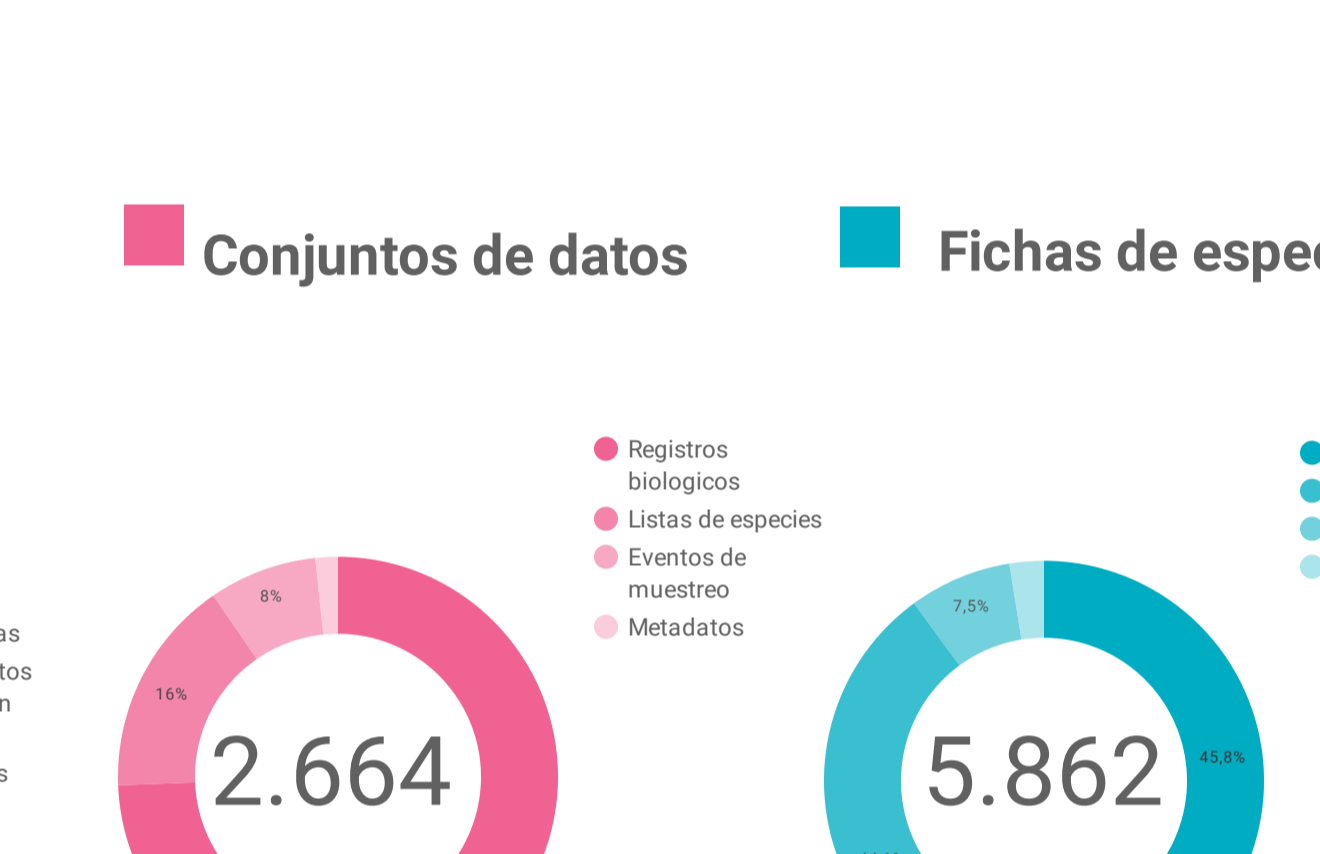

Conjuntos de datos

56
Recursos

Datos

Registros biológicos

188.390
Registros biológicos

Listas de especies

3
Listas de especies

Eventos de muestreo

3
Eventos de muestreo

2 CIFRAS TOTALES

Publicadores

Conjuntos de datos

Fichas de especies

Datos

Registros biológicos

Mayores publicadores