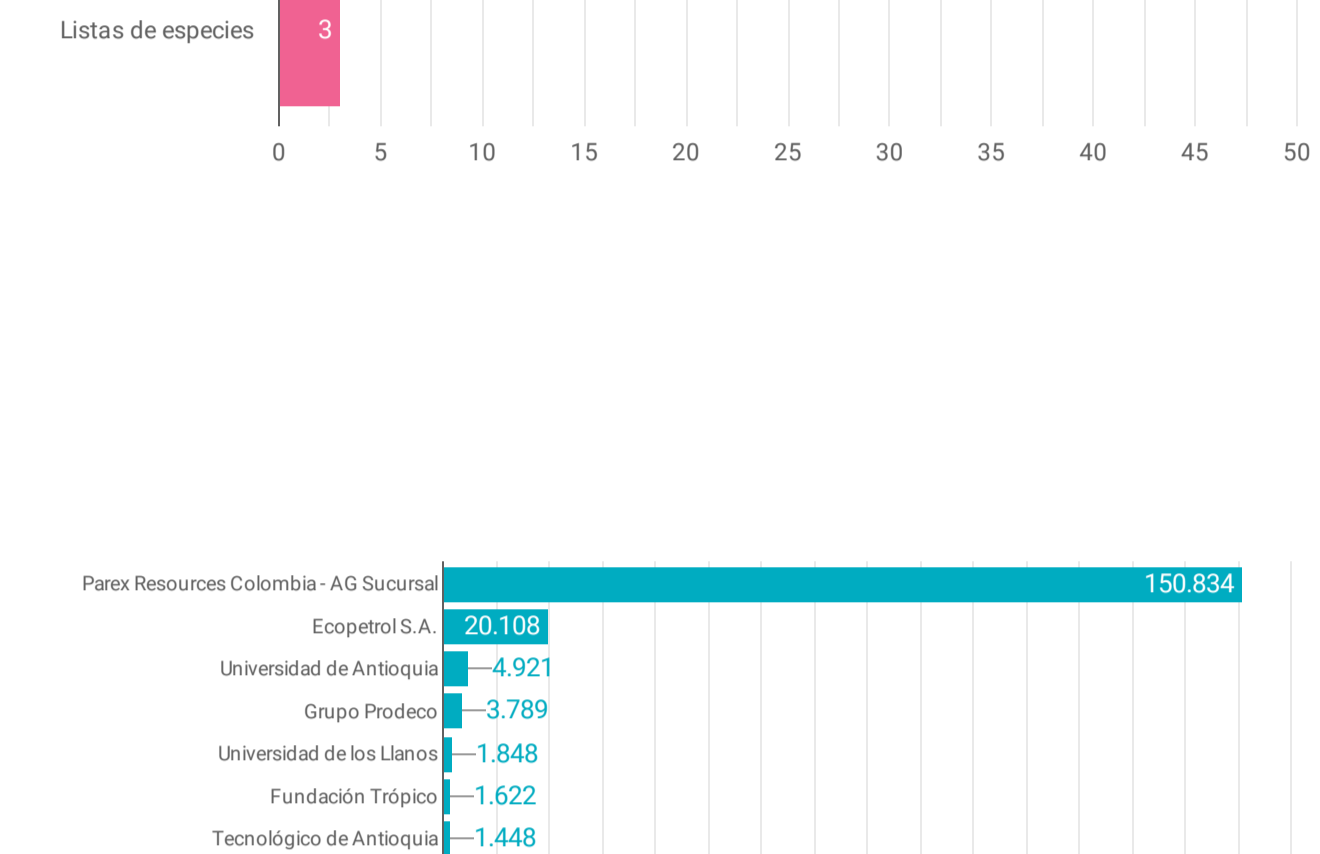

1 CIFRAS DEL MES

Publicadores activos

24
Socios publicadores

- Universidad Tecnológica del Chocó
- Universidad del Valle
- Universidad de La Sabana
- Universidad de los Llanos
- Universidad de Cartagena
- Universidad El Bosque
- Universidad de Santander - UDES
- Universidad de Antioquia
- Tecnológico de Antioquia
- Secretaría Distrital de Ambiente
- Grupo Prodeco
- Parax Resources Colombia - AG Sucursal
- Fundación Panthera Colombia
- Jardín Botánico de Cartagena "Guillermo Piñeres"
- Instituto de Investigaciones Ambientales del Pacífico John Von Neumann - IIAF
- Instituto de Investigación de Recursos Biológicos Alexander von Humboldt
- Fundación Trópico
- Frontera Energy Colombia Corp
- Enel Colombia
- Ecopetrol S.A.
- Coleoptera de Colombia
- Autopistas de la Sabana S.A.S.
- Corporación Colombiana de Investigación Agropecuaria - AGROSAVA
- Asociación Colombiana de Ornitología

Conjuntos de datos

56
Recursos

Datos

Registros biológicos

188.390
Registros biológicos

Listas de especies

3
Listas de especies

Eventos de muestreo