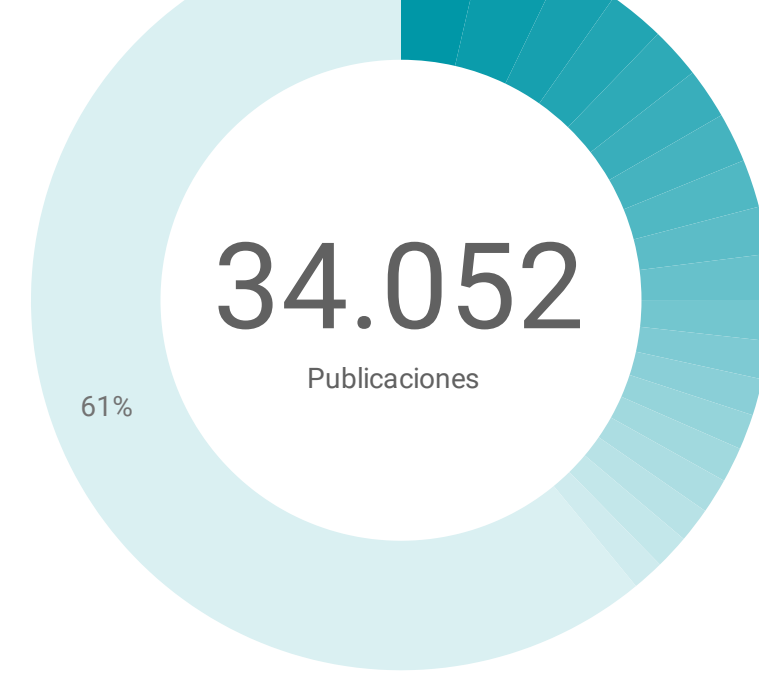

3

USO DE DATOS

Publicaciones indexadas

Número total de publicaciones indexadas que han hecho uso de los datos compartidos por los socios publicadores del SiB Colombia.

Tipo de publicador

- Instituto de Investigación de Recursos Biológico...
- Universidad Nacional de Colombia
- Universidad de Antioquia
- Pontificia Universidad Javeriana
- Universidad de la Salle
- Universidad de Caldas
- Centro Internacional de Agricultura Tropical - CIAT
- Instituto Amazónico de Investigaciones Científic...
- Instituto Industrial de Santander
- Universidad del Valle
- Universidad de Nariño
- Universidad del Tolima
- Parques Nacionales Naturales de Colombia
- CDMB - Corporación Autónoma Regional Para la...
- Universidad Tecnológica del Chocó

Socio	Enlace	No. Artículos
1. Instituto de Investigación de Recursos Biológicos Alexander von Humboldt	Ver más	1.228
2. Universidad Nacional de Colombia	Ver más	1.205
3. Universidad de Antioquia	Ver más	886
4. Pontificia Universidad Javeriana	Ver más	841
5. Universidad de la Salle	Ver más	761
6. Universidad de Caldas	Ver más	754
7. Centro Internacional de Agricultura Tropical - CIAT	Ver más	738
8. Instituto Amazónico de Investigaciones Científicas - SINCHI	Ver más	714
9. Universidad Industrial de Santander	Ver más	703
10. Universidad del Valle	Ver más	679
11. Universidad de Nariño	Ver más	604
12. Universidad del Tolima	Ver más	568

* El número de artículos corresponde a la cantidad de publicaciones indexadas que han hecho uso de al menos un registro biológico compartido por un socio publicador.