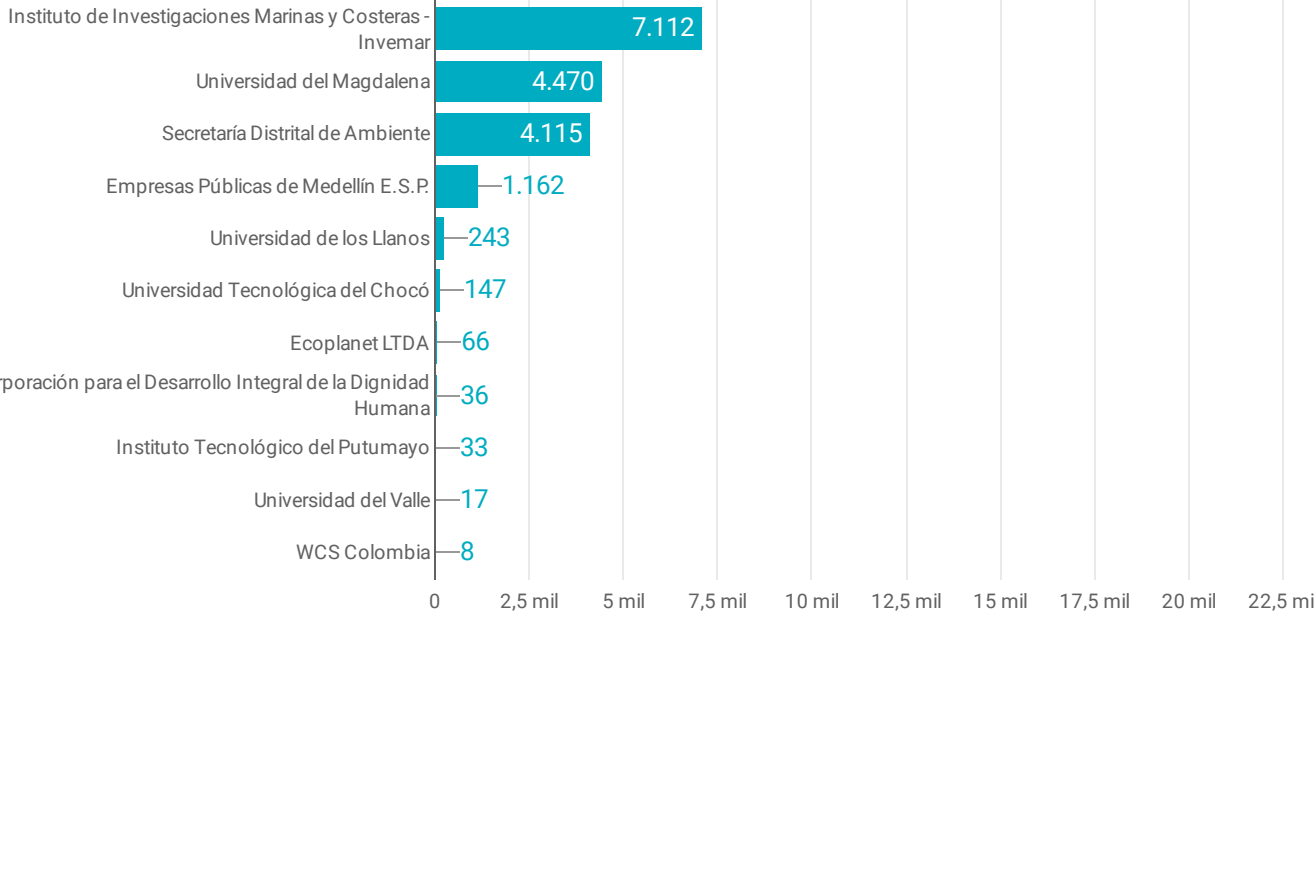

Datos

Registros biológicos

55.490

Registros biológicos

Listas de especies

7

Listas de especies