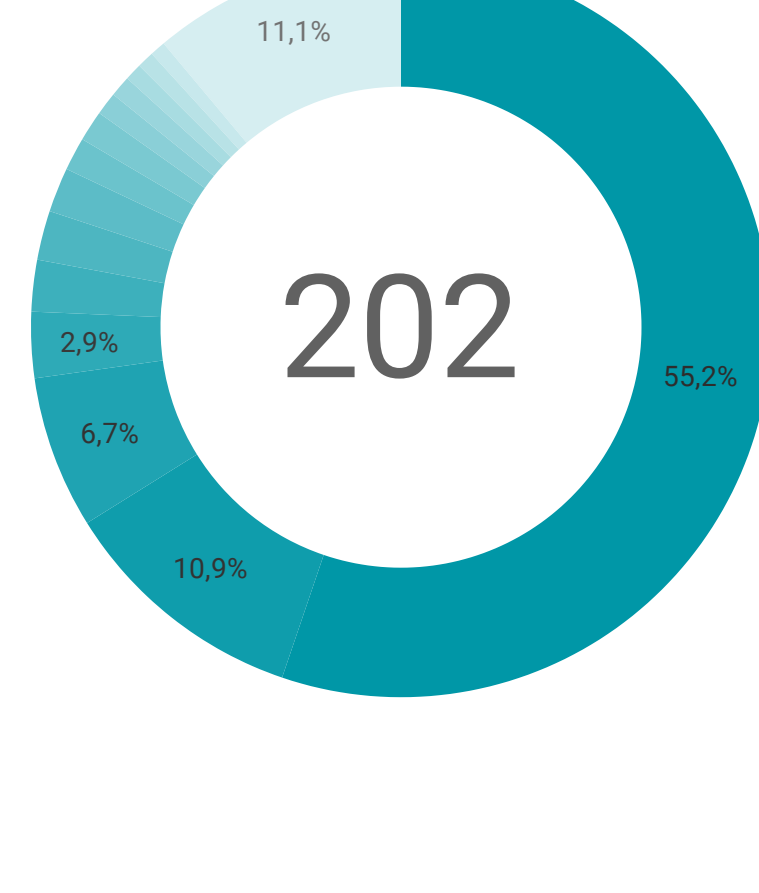

Mayores publicadores

Tipo de publicador

- eBird Colombia
- Empresas Públicas de Medellín E.S.P.
- Instituto de Investigación de Recursos Biológicos Alexander von Humboldt
- Universidad Nacional de Colombia
- Instituto de Investigaciones Marinas y Costeras...
- Red Nacional de Observadores de Aves - RNOA
- Ecopetrol S.A.
- Naturalista Colombia
- Instituto Amazónico de Investigaciones Científ...
- Carbones del Cerrejón Limited
- Promigas S.A.E.S.P.
- Parques Nacionales Naturales de Colombia
- Universidad de Antioquia
- Universidad de Caldas
- otros

Listas de chequeo