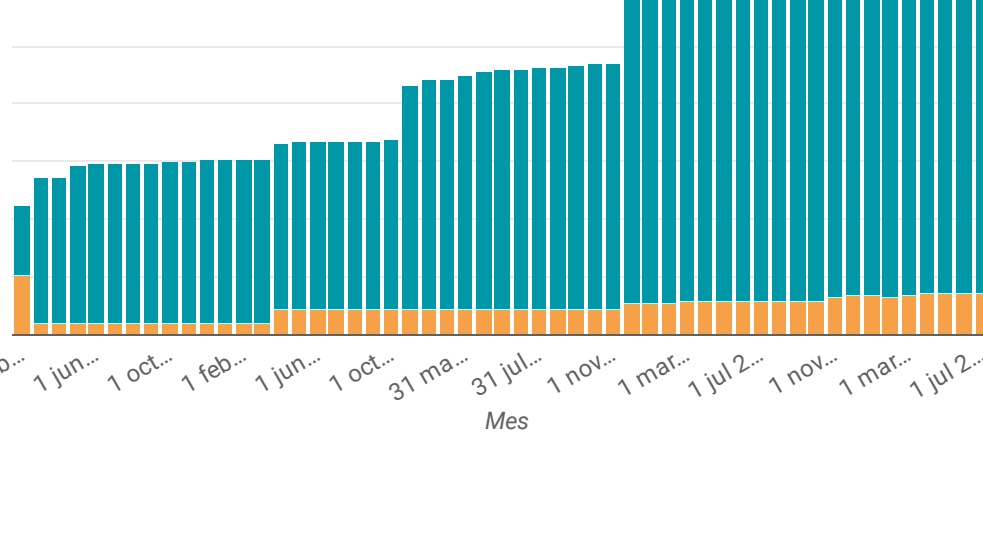

Aporte Internacional * 1.821.331