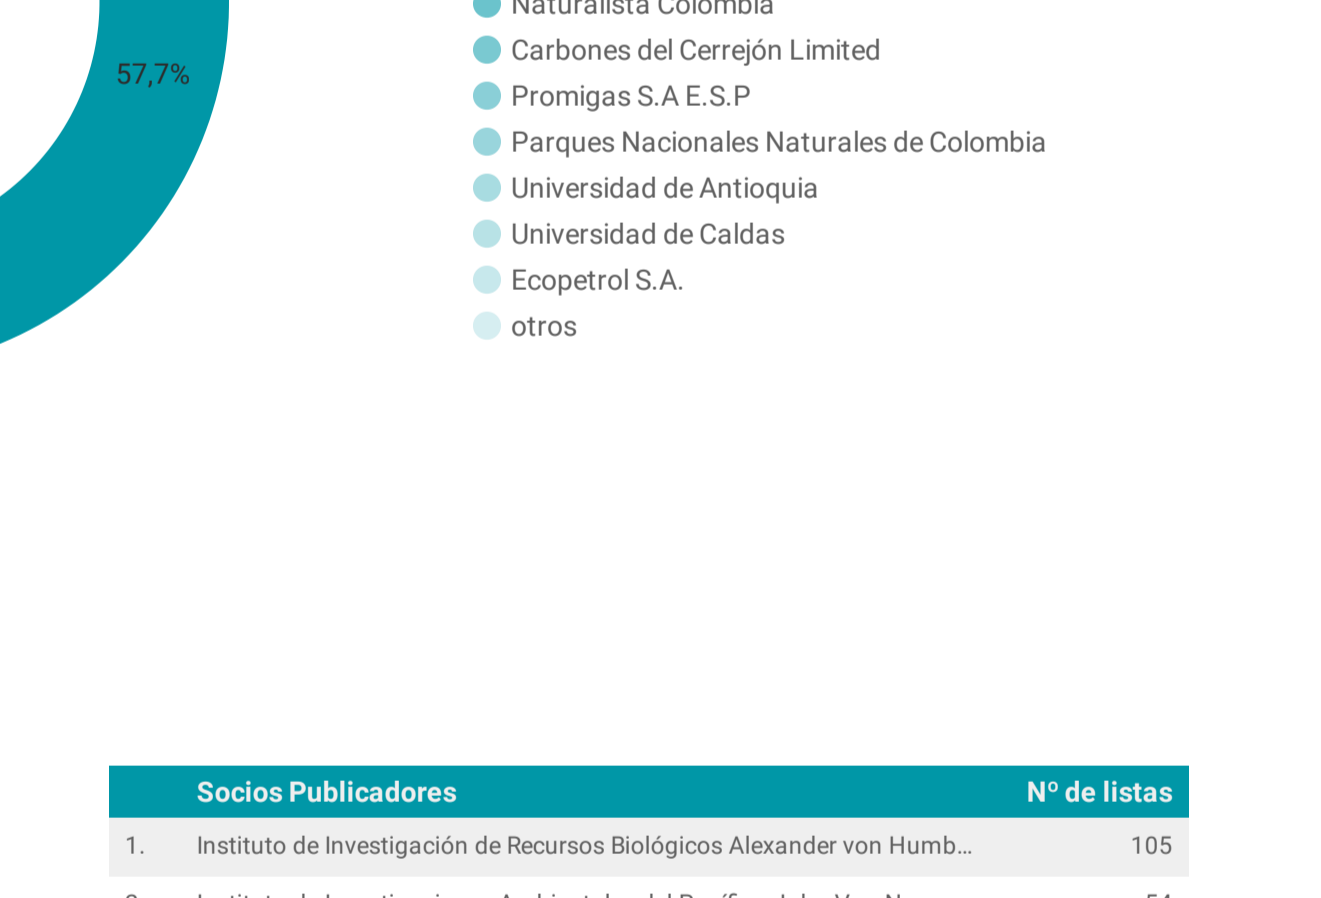

Datos

Registros biológicos