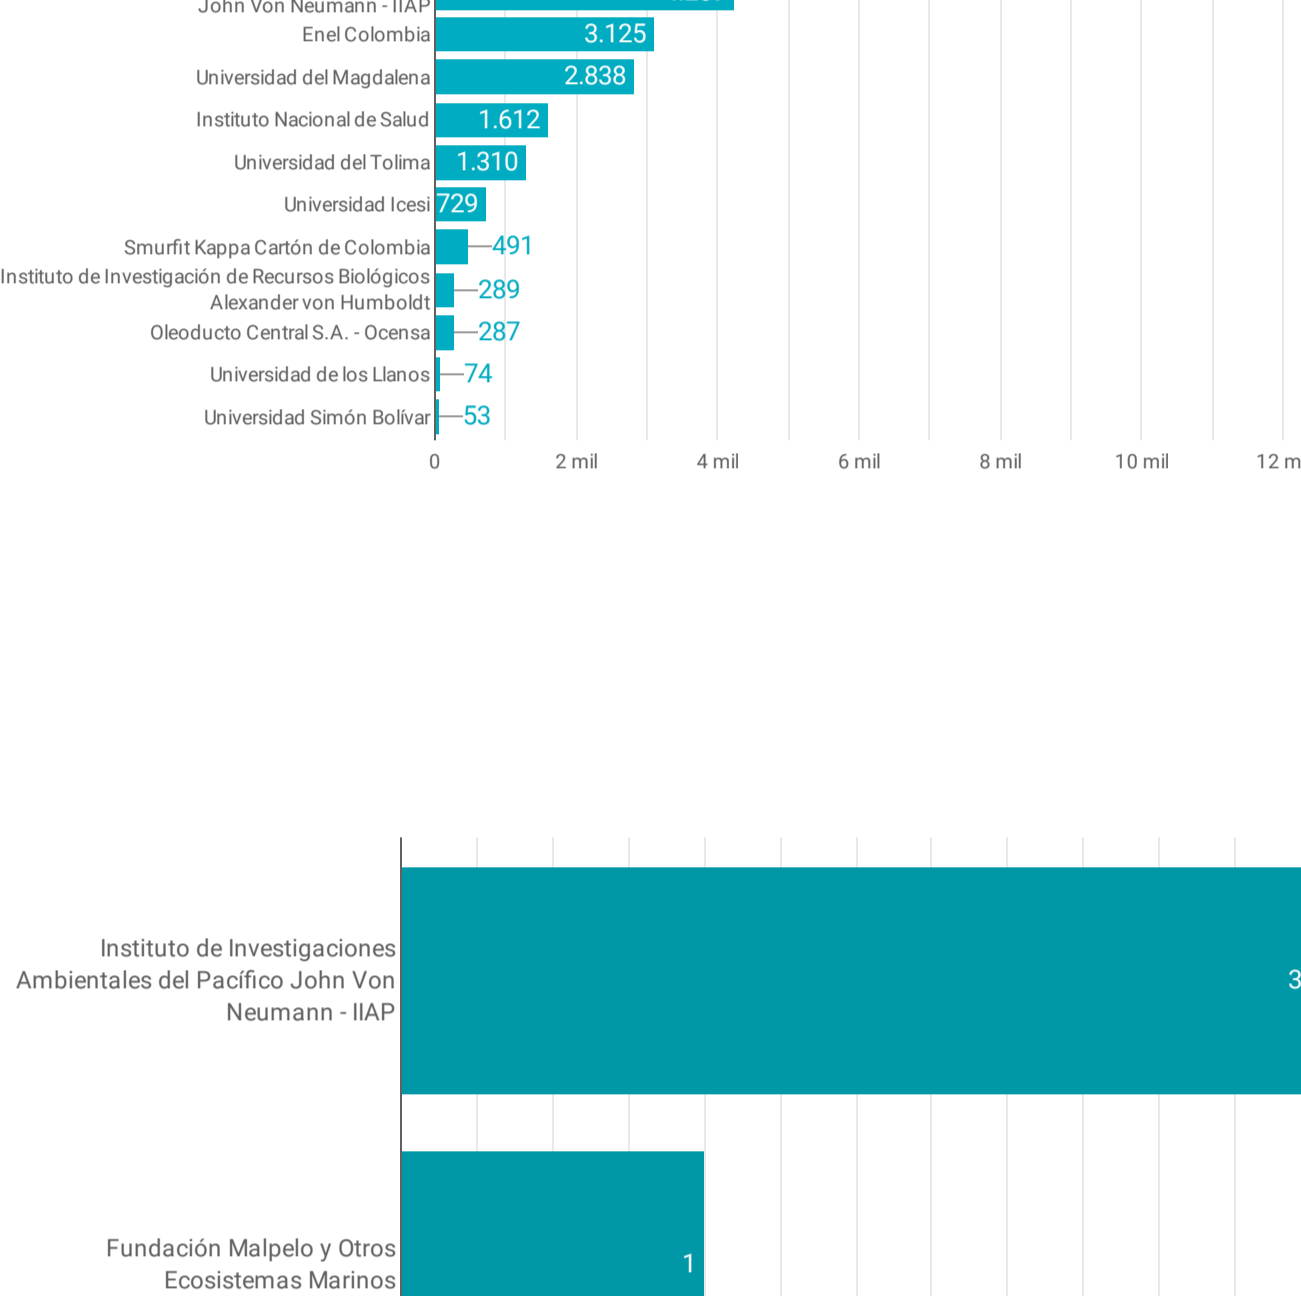

Datos

Registros biológicos

49.677

Registros biológicos

Listas de especies

4

Listas de especies