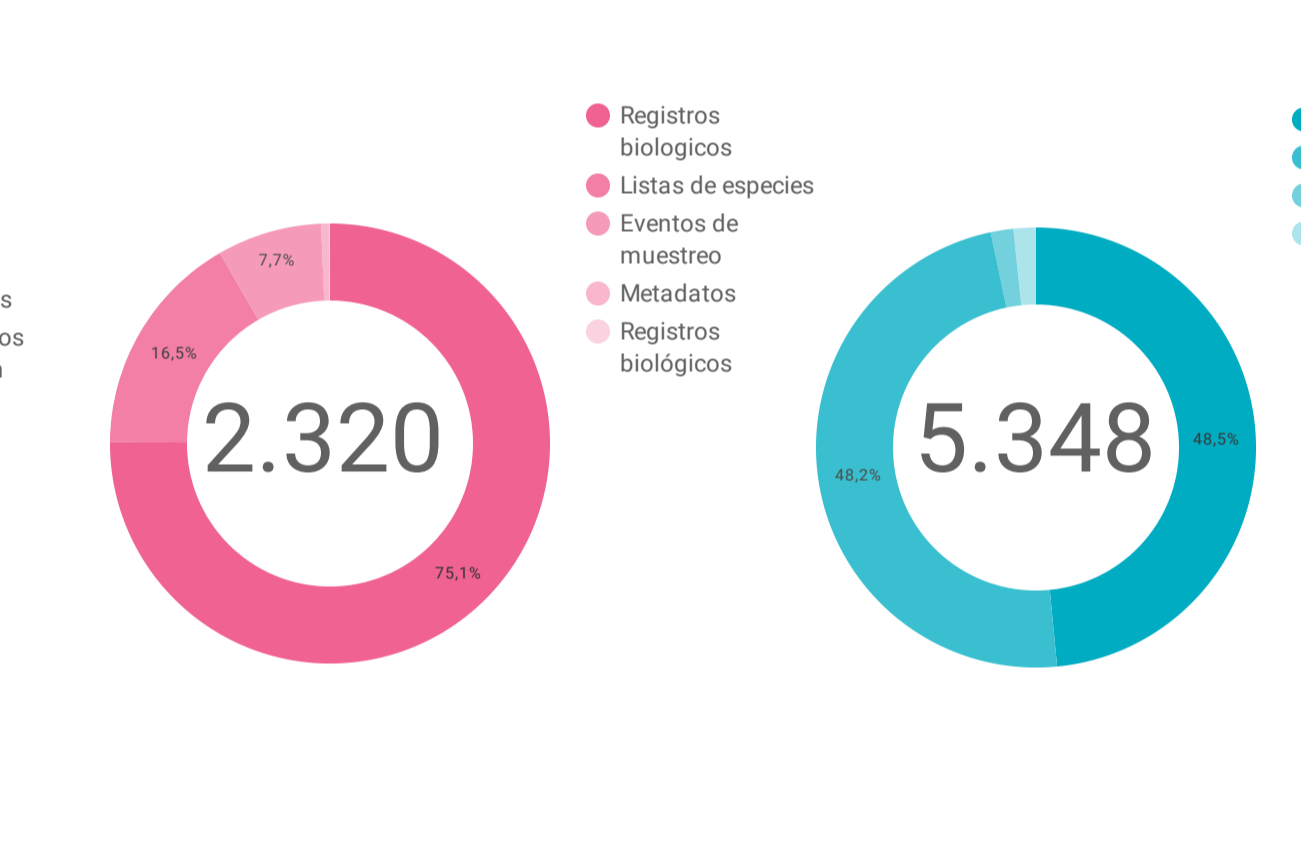

1

CIFRAS DEL MES

Publicadores activos

21

Socios publicadores

- Smurfit Kappa Cartón de Colombia ¡Nuevo!
- Instituto de Hidrología, Meteorología y Estudios Ambientales de Colombia - IDEAM ¡Nuevo!
- Enel Colombia
- Universidad CES
- Instituto de Investigación de Recursos Biológicos Alexander von Humboldt
- Fundación Mabelo y Otros Ecosistemas Marinos
- Oleoducto Central S.A. - Ocesa
- OCENSA
- Parques Nacionales Naturales de Colombia
- Instituto Nacional de Salud
- Universidad de Antioquia
- Universidad de los Llanos
- Universidad del Tolima
- Universidad del Valle
- Universidad Icesi
- Universidad Pedagógica y Tecnológica de Colombia
- Universidad Simón Bolívar
- Universidad del Magdalena
- Instituto de Investigaciones Ambientales del Pacífico John Von Neumann - IIAP
- Fundación Jardín Botánico Joaquín Antonio Uribe de Medellín
- Empresas Públicas de Medellín E.S.P.
- Corporación Colombiana de Investigación Agropecuaria - AGROSAVIA

Conjuntos de datos

54

Recursos

Datos

Registros biológicos

49.677

Registros biológicos

Listas de especies

4

Listas de especies

Eventos de muestreo

3

Eventos de muestreo

2

CIFRAS TOTALES

Publicadores

Conjuntos de datos

Fichas de especies

Datos

Registros biológicos

Mayores publicadores