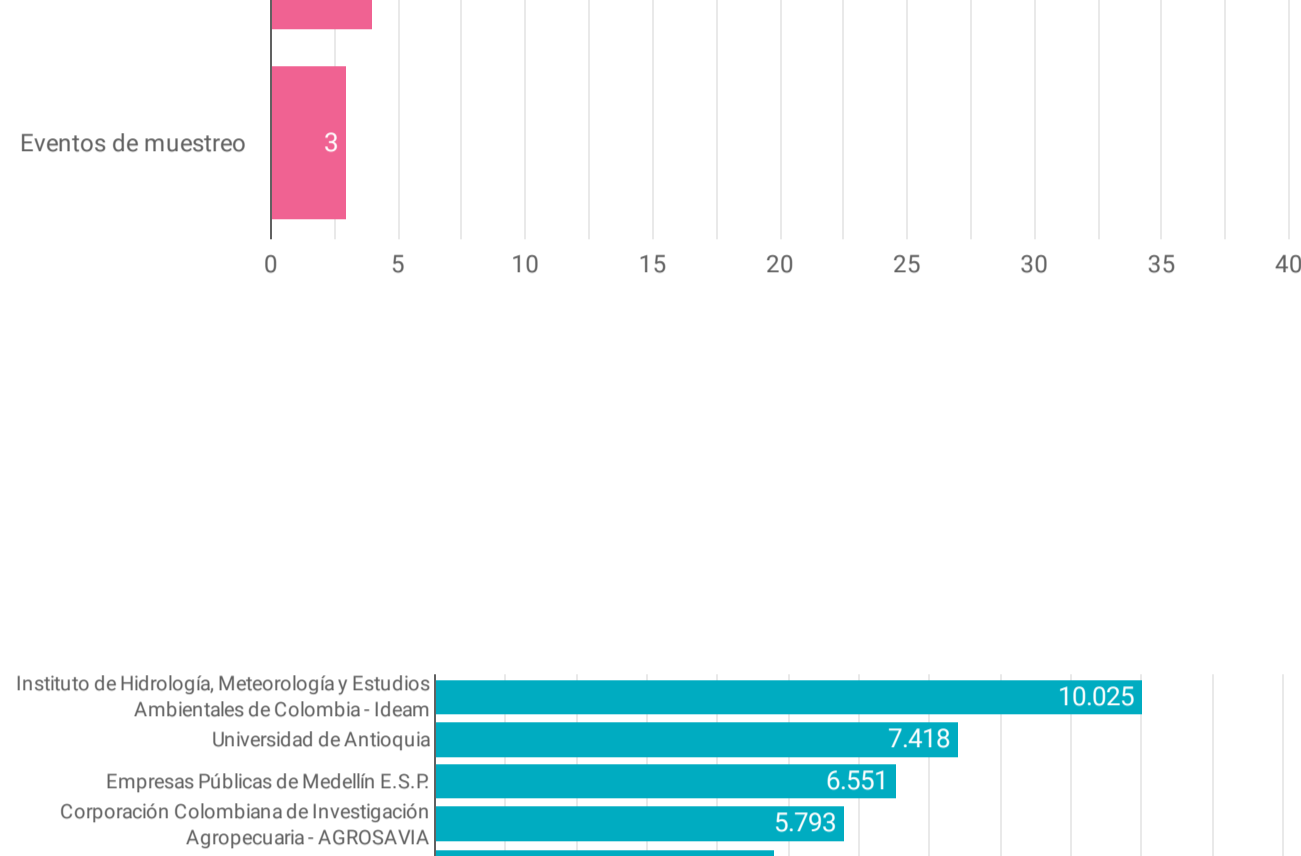

1

CIFRAS DEL MES

Publicadores activos

21

Socios publicadores

- Smurfit Kappa Cartón de Colombia ¡Nuevo!
- Instituto de Hidrología, Meteorología y Estudios Ambientales de Colombia - IDEAM ¡Nuevo!
- Enel Colombia
- Universidad CES
- Instituto de Investigación de Recursos Biológicos Alexander von Humboldt
- Fundación Mabelo y Otros Ecosistemas Marinos
- Oleoducto Central S.A. - Ocesa
- OCENSA
- Parques Nacionales Naturales de Colombia
- Instituto Nacional de Salud
- Universidad de Antioquia
- Universidad de los Llanos
- Universidad del Tolima
- Universidad del Valle
- Universidad Icesi
- Universidad Pedagógica y Tecnológica de Colombia
- Universidad Simón Bolívar
- Universidad del Magdalena
- Instituto de Investigaciones Ambientales del Pacífico John Von Neumann - IIAP
- Fundación Jardín Botánico Joaquín Antonio Uribe de Medellín
- Empresas Públicas de Medellín E.S.P.
- Corporación Colombiana de Investigación Agropecuaria - AGROSAVIA

Conjuntos de datos

54

Recursos