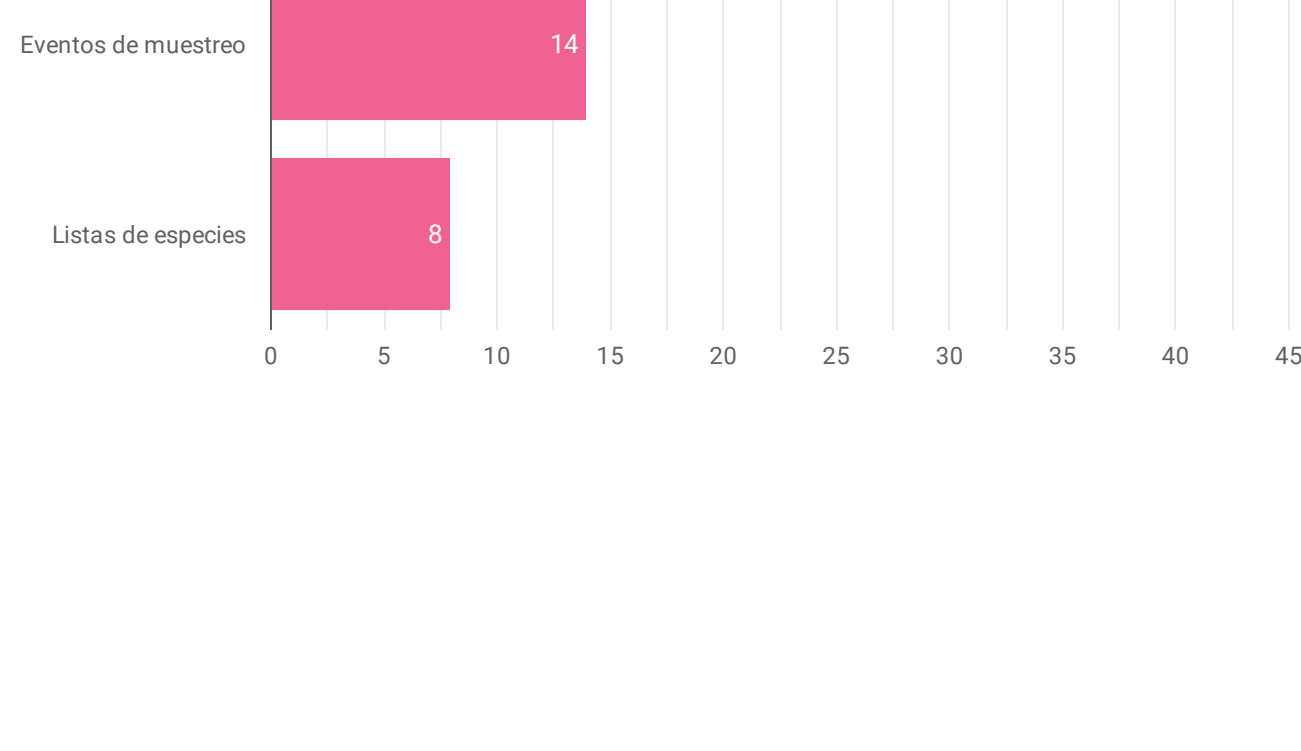

1

CIFRAS DEL MES

Publicadores activos

26

Socios publicadores

- Universidad del Magdalena
- Universidad de los Llanos
- Universidad de Ibagué
- Universidad de Santander - UDES
- Universidad de Caldas
- TERRASOS
- Instituto Amazónico de Investigaciones Científicas - SINCHI
- Secretaría Distrital de Ambiente
- Parques Nacionales Naturales de Colombia
- CasaLuker S.A.
- Jardín Botánico de Bogotá "José Celestino Mutis"
- Instituto para la Investigación y la Preservación del Patrimonio Cultural y Natural del Valle del Cauca - INGOVA
- Instituto de Investigaciones Ambientales del Pacífico John Von Neumann - IIAP
- Universidad Icesi
- Instituto de Investigación de Recursos Biológicos Alexander von Humboldt
- Empresas Públicas de Medellín E.S.P.
- Enel Colombia
- Cortolima - Corporación Autónoma Regional del Tolima
- Grupo de Coleopterólogos de Colombia
- Universidad CES
- Carbones del Cerrejón Limited
- CAR - Corporación Autónoma Regional de Cundinamarca
- Alcaldía de Bucaramanga
- Aires Bajo
- Anadarko Colombia Company
- Corporación Colombiana de Investigación Agropecuaria - AGROSAVIA

Conjuntos de datos

67

Recursos

Datos

Registros biológicos

165.371

Registros biológicos