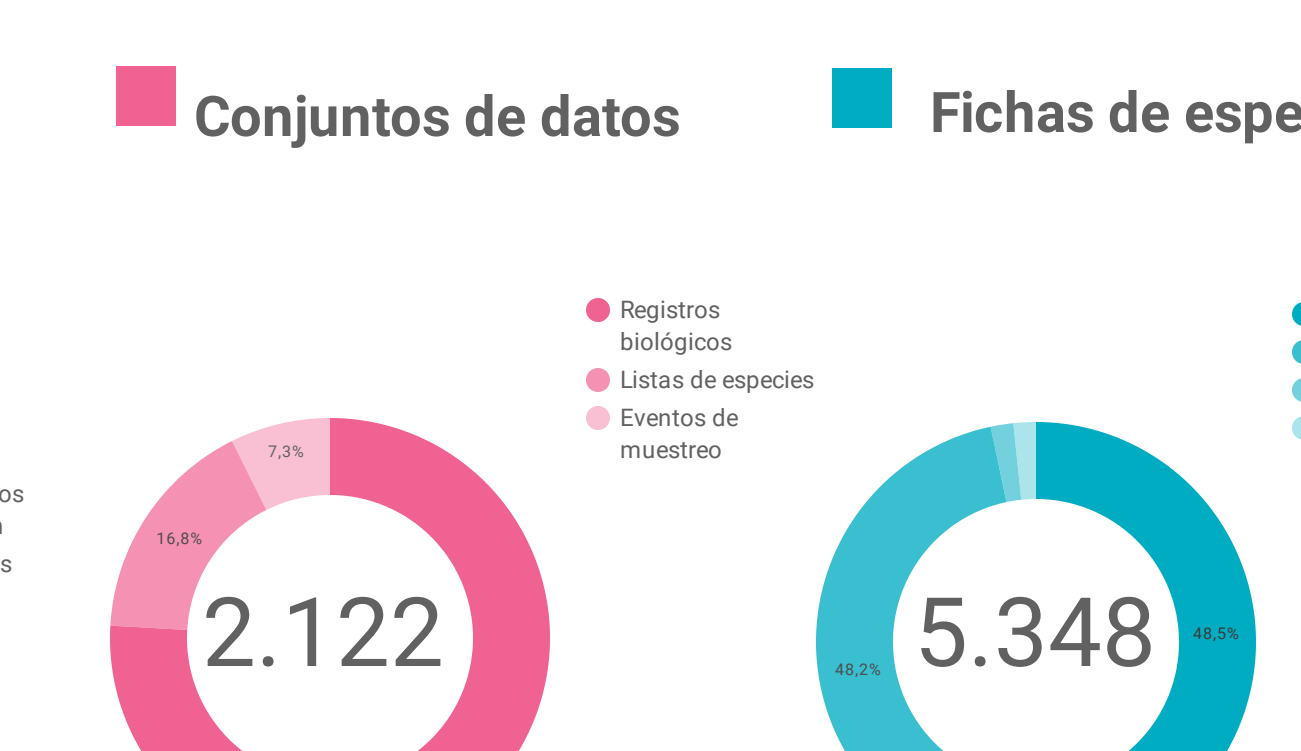

Eventos de muestreo

14

Eventos de muestreo

2

CIFRAS TOTALES

Publicadores

186

Conjuntos de datos

2.122

Fichas de especies

5.348