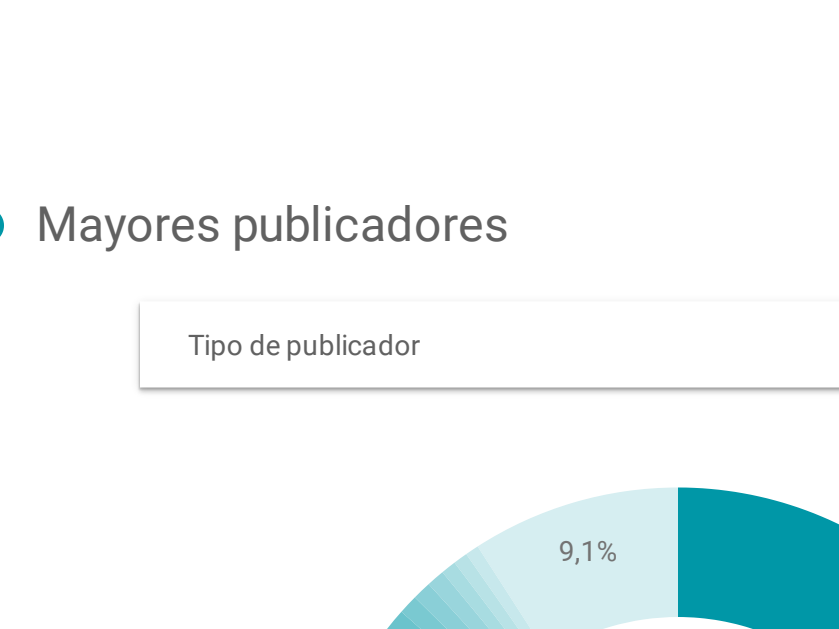

Datos

Registros biológicos

Aporte Internacional* 1.431.376