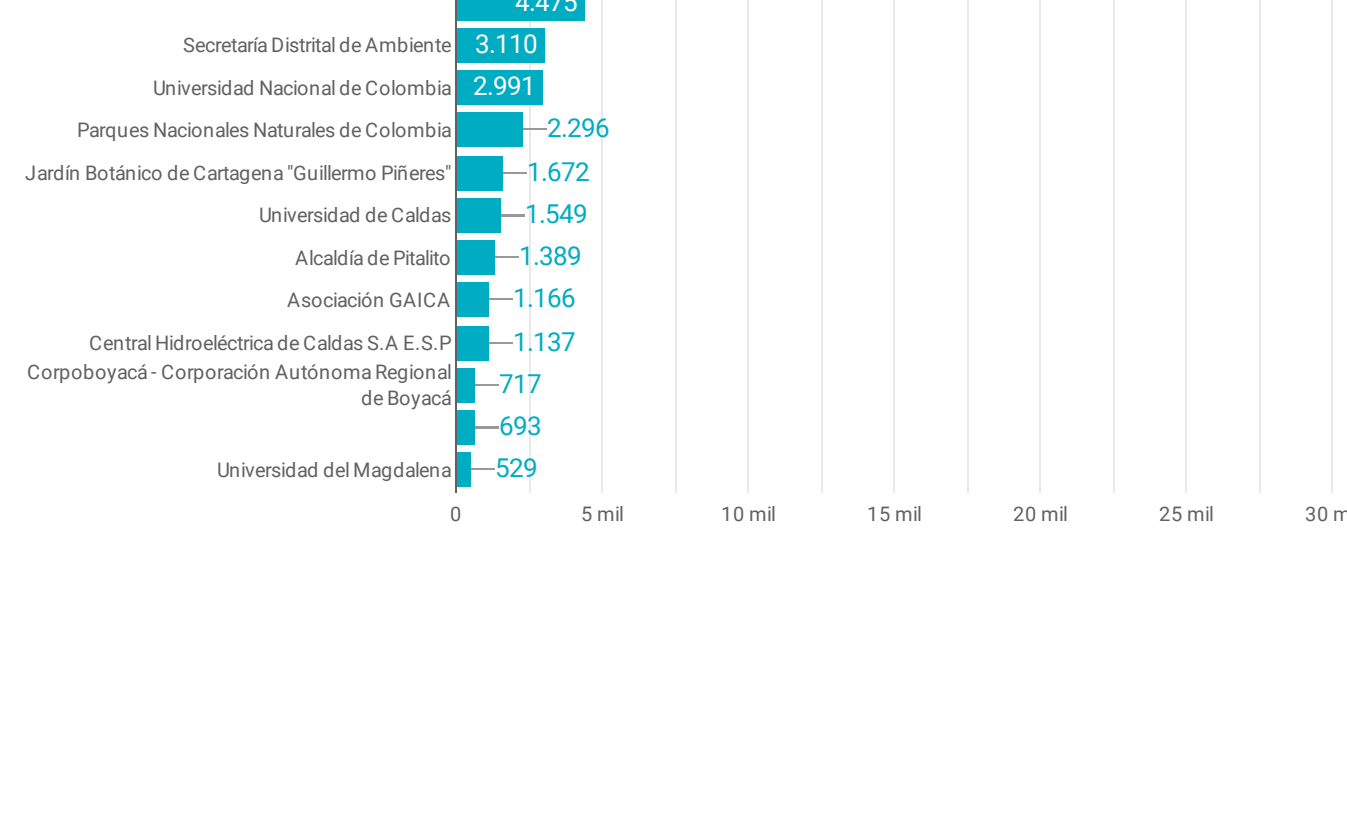

Datos

Registros biológicos

73.314

Registros biológicos

Listas de especies

7

Listas de especies