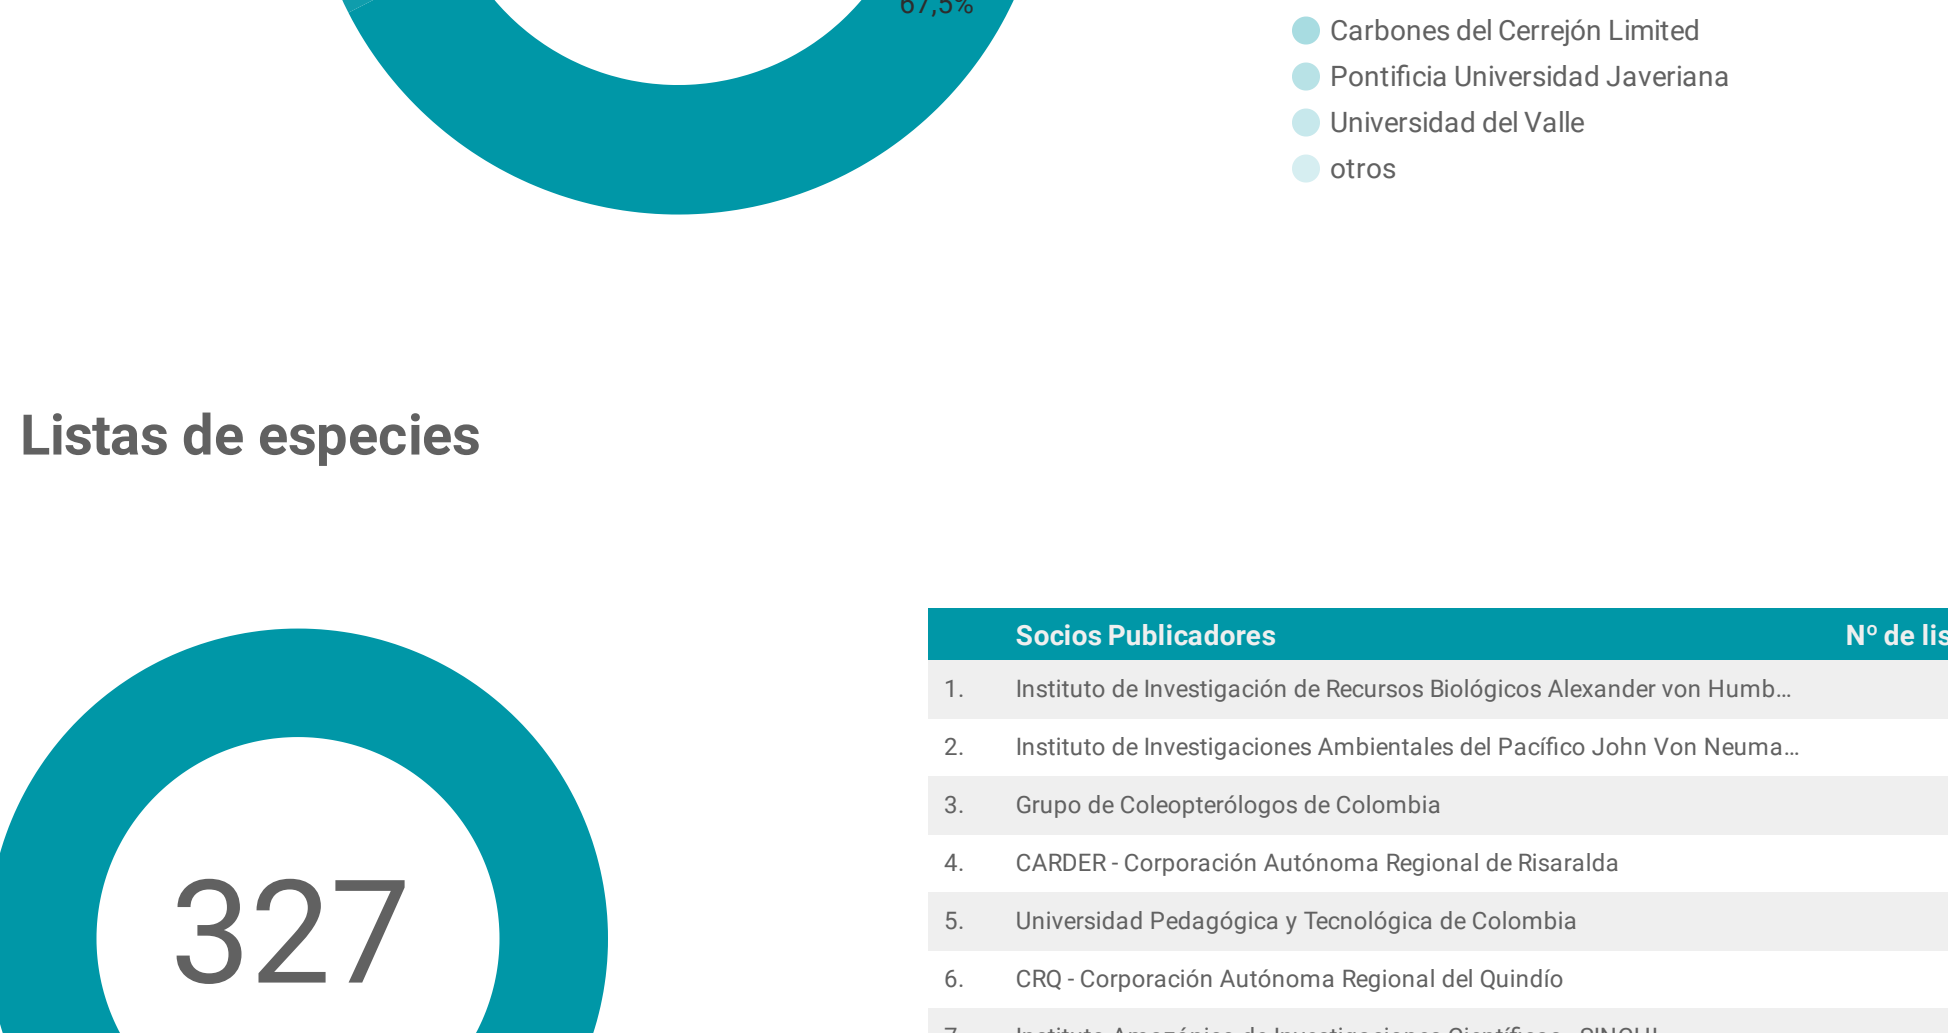

Mayores publicadores

Tipo de publicador