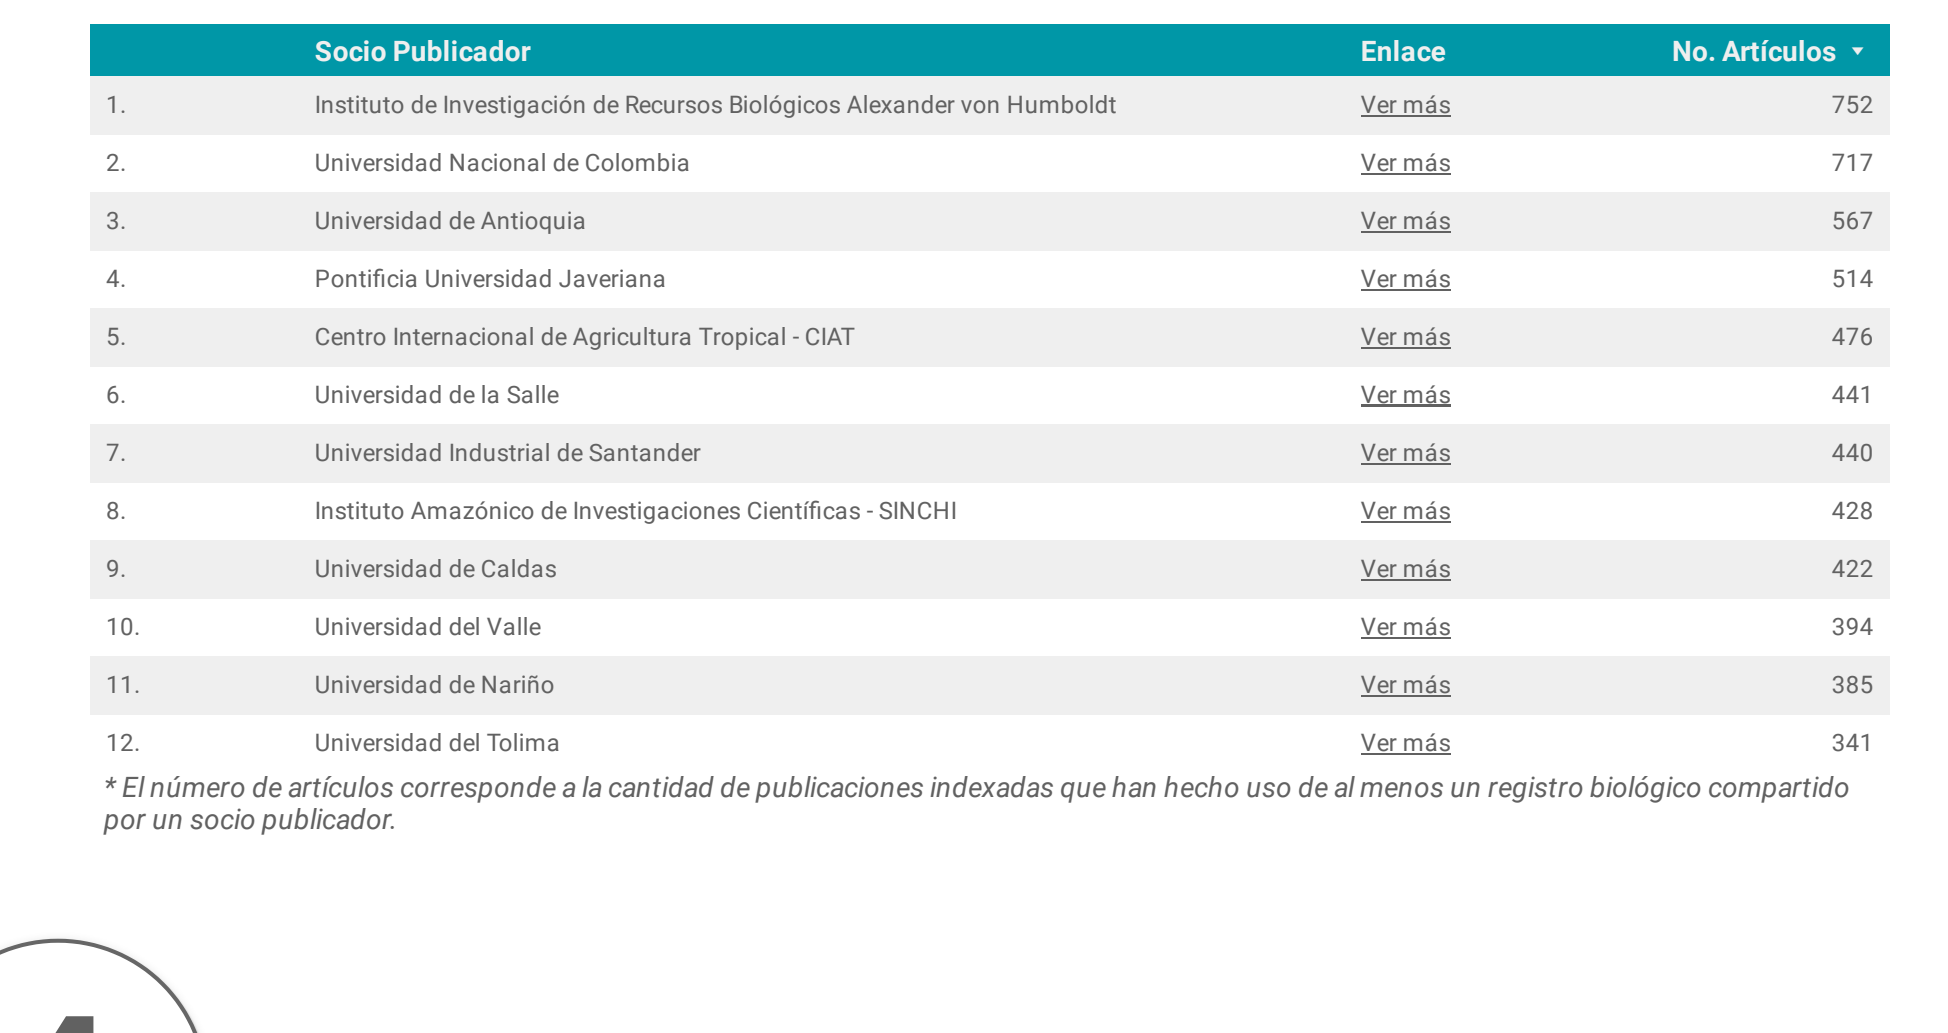

3

USO DE DATOS

Publicaciones indexadas

Número total de publicaciones indexadas que han hecho uso de los datos compartidos por los socios publicadores del SiB Colombia.

Tipo de publicador

Socio Publicador	Enlace	No. Artículos
1. Instituto de Investigación de Recursos Biológicos Alexander von Humboldt	Ver más	752
2. Universidad Nacional de Colombia	Ver más	717
3. Universidad de Antioquia	Ver más	567
4. Pontificia Universidad Javeriana	Ver más	517
5. Centro Internacional de Agricultura Tropical - CIAT	Ver más	476
6. Universidad de la Salle	Ver más	441
7. Universidad Industrial de Santander	Ver más	440
8. Instituto Amazónico de Investigaciones Científicas - SINCHI	Ver más	428
9. Universidad de Caldas	Ver más	422
10. Universidad del Valle	Ver más	394
11. Universidad de Nariño	Ver más	385
12. Universidad del Tolima	Ver más	341

* El número de artículos corresponde a la cantidad de publicaciones indexadas que han hecho uso de al menos un registro biológico compartido por un socio publicador.