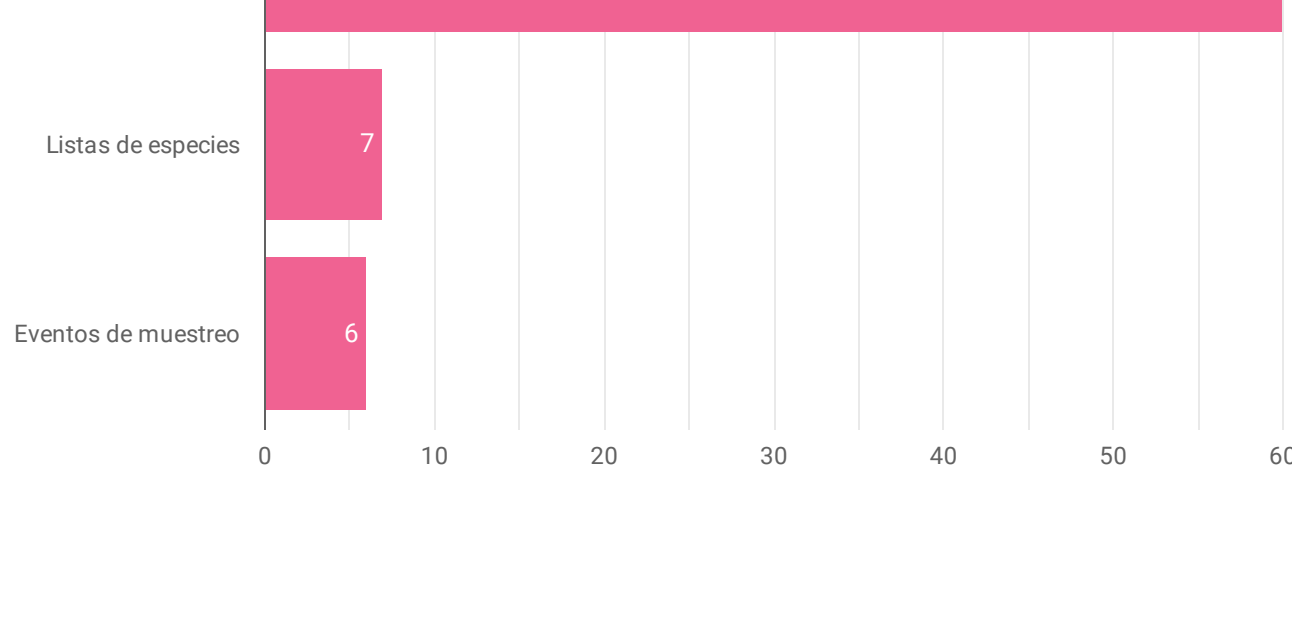

1

CIFRAS DEL MES

Publicadores activos

23

Socios publicadores

- Fundación Universidad de Bogotá Jorge Tadeo Lozano
- Universidad Pedagógica y Tecnológica de Colombia
- Universidad Simón Bolívar
- Universidad de La Sabana
- Universidad del Magdalena
- Universidad de los Llanos
- Universidad Nacional de Colombia
- Universidad de Caldas
- Instituto Amazónico de Investigaciones Científicas - SINCHI
- Secretaría Distrital de Ambiente
- Parques Nacionales Naturales de Colombia
- Alcaldía de Pitalito
- Jardín Botánico de Cartagena "Guillermo Piñeres"
- Instituto de Investigación de Recursos Biológicos Alexander von Humboldt
- Asociación GAICA
- CRO - Corporación Autónoma Regional del Quindío
- Corpoquavió - Corporación Autónoma Regional del Guavió
- Corpochivor - Corporación Autónoma Regional de Chivor
- Corpoboyacá - Corporación Autónoma Regional de Boyacá
- Grupo de Coleopterólogos de Colombia
- Fundación Centro para la Investigación en Sistemas Sostenibles de Producción Agropecuaria - CIBAV
- Centro Internacional de Agricultura Tropical - CIAT
- Central Hidroeléctrica de Caldas S.A.E.S.P

Conjuntos de datos

73

Recursos