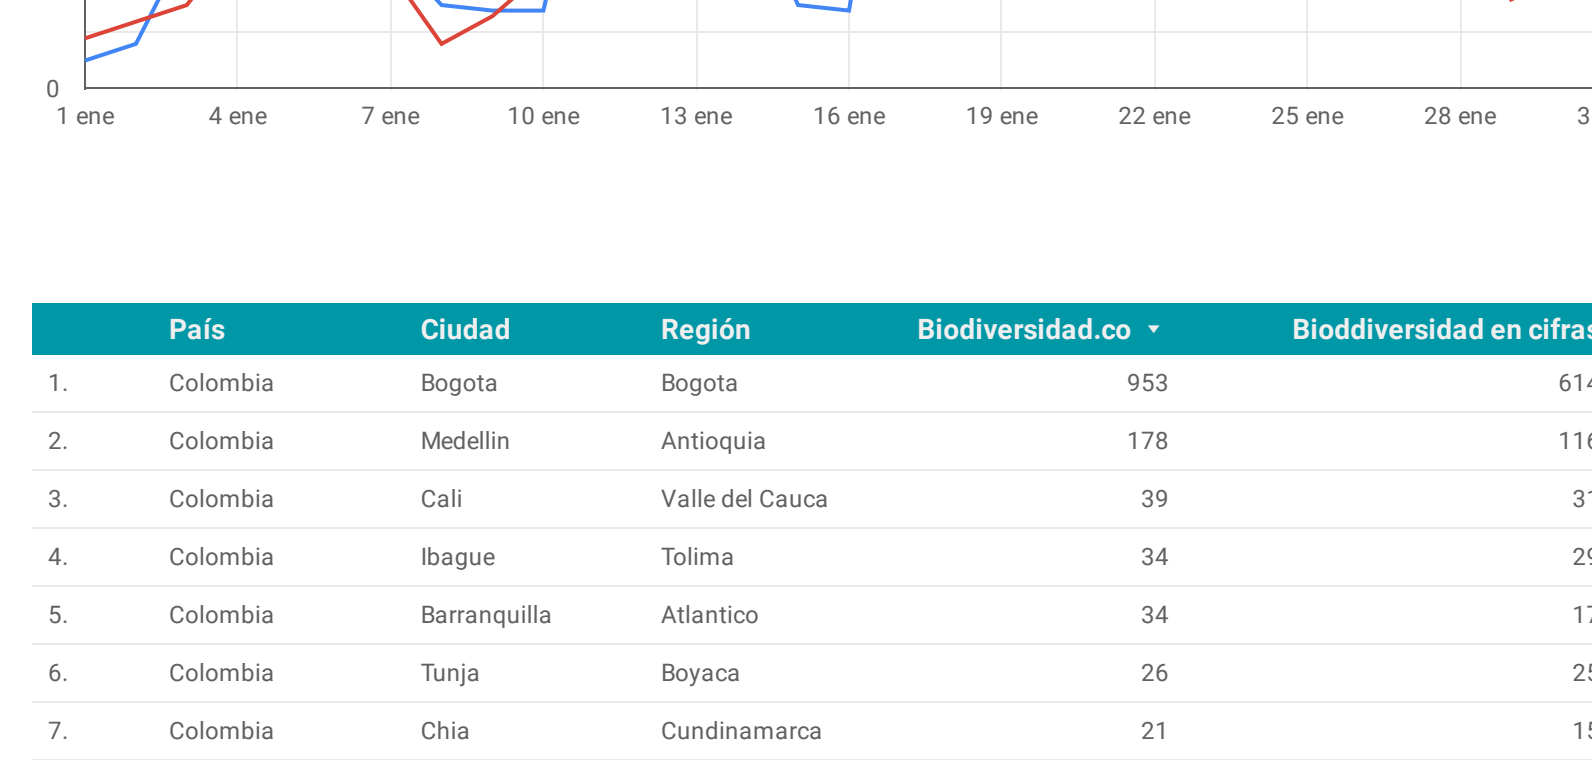

* El número de artículos corresponde a la cantidad de publicaciones indexadas que han hecho uso de al menos un registro biológico compartido por un socio publicador.

4

AUDIENCIA

Usuarios del SiB Colombia en el mes

Número de usuarios en el mes

Totales del mes

Biodiversidad.co
1.432

Biodiversidad en cifras
1.124

Catálogo de la biodiversidad
2.013

País	Ciudad	Región	Biodiversidad.co *	Biodiversidad en cifras	Catálogo de la biodiversidad
1. Colombia	Bogota	Bogota	953	614	620
2. Colombia	Medellin	Antioquia	178	116	144
3. Colombia	Cali	Valle del Cauca	39	31	39
4. Colombia	Ibague	Tolima	34	29	33
5. Colombia	Barranquilla	Atlantico	34	17	43
6. Colombia	Tunja	Boyaca	26	25	13
7. Colombia	Chia	Cundinamarca	21	15	7
8. Colombia	Perreira	Risaralda	16	20	7
9. Colombia	Neiva	Huila	15	29	15
10. Colombia	Popayan	Cauca	13	12	13
11. Colombia	Armenia	Quindio	10	8	5
12. Colombia	Bucaramanga	Santander	9	16	11
13. Colombia	(not set)	Magdalena	8	7	7