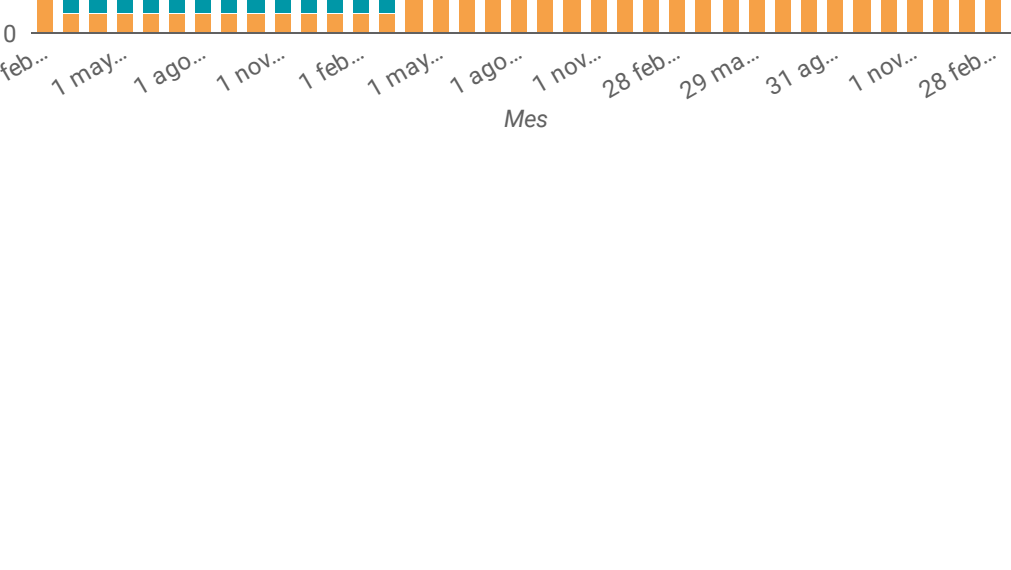

Conjuntos de datos

Datos

Registros biológicos

Listas de especies

Eventos de muestreo

2

CIFRAS TOTALES

Publicadores

Conjuntos de datos

Fichas de especies

Datos

Registros biológicos

Aporte Internacional * 1.419.433

Aporte nacional 13.410.167

Mayores publicadores

- eBird Colombia
- Instituto Colombiano de Medicina Tropical - ICTM
- Universidad Nacional de Colombia
- Red Nacional de Observadores de Aves (RNOA)
- Instituto de Investigaciones Marinas y Costeras - Invemar
- Instituto Amazónico de Investigaciones Científicas - SINCHI
- Naturalista Colombia
- Promigas S.A.E.S.P
- Parques Nacionales Naturales de Colombia
- Universidad de Caldas
- Universidad de Antioquia
- Carbones del Cerrejón Limited
- Pontificia Universidad Javeriana
- Universidad del Valle
- otros