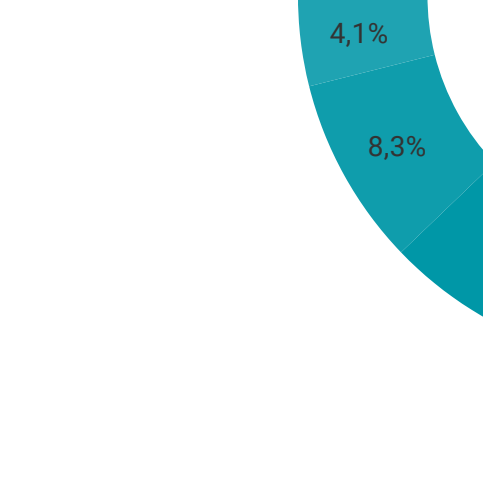

300

Eventos de muestreo