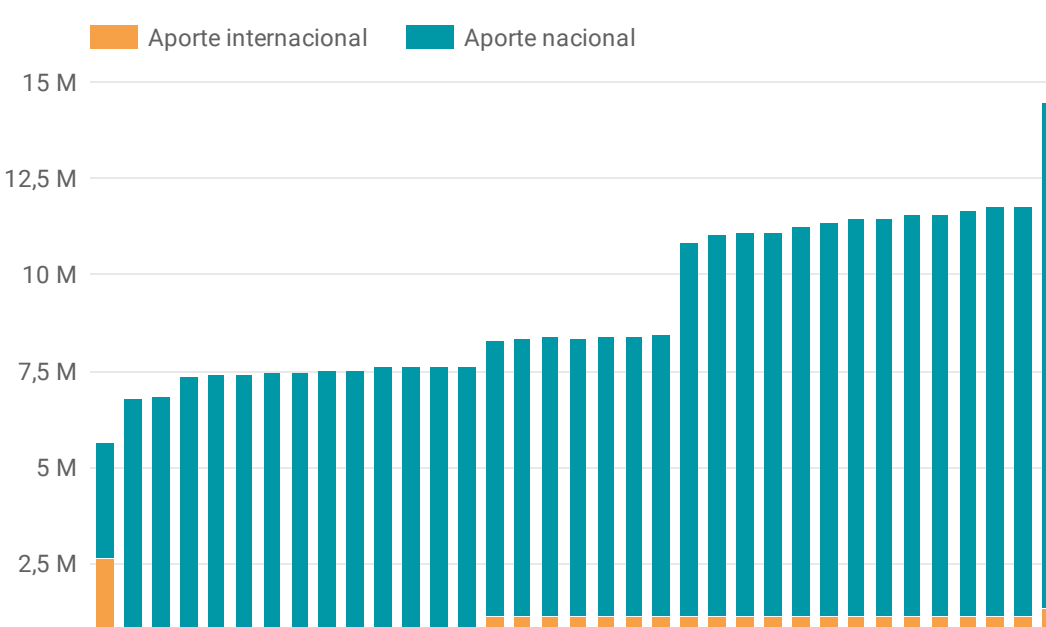

Aporte nacional 13.127.679