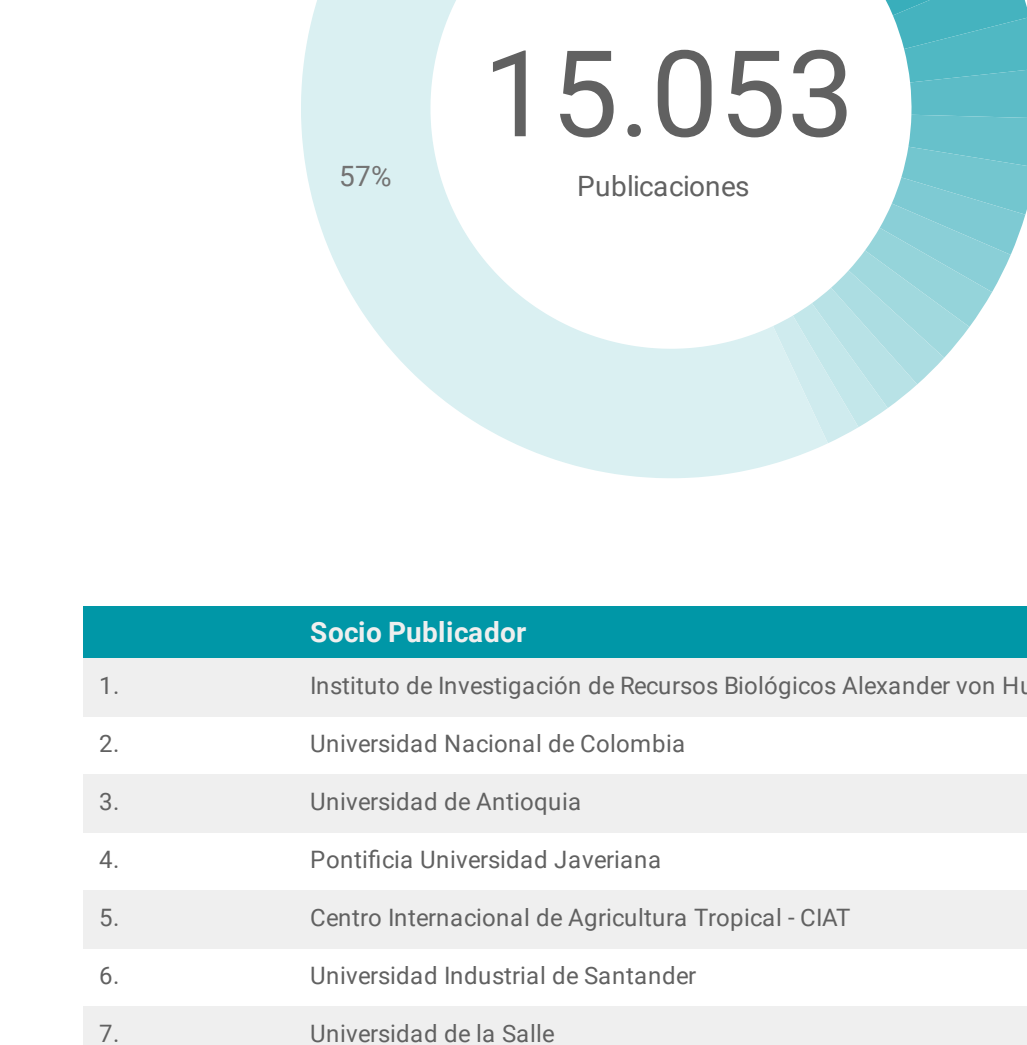

3

USO DE DATOS

Publicaciones indexadas

Número total de publicaciones indexadas que han hecho uso de los datos compartidos por los socios publicadores del SiB Colombia.

Socio Publicador	Ver más	No. Artículos
1. Instituto de Investigación de Recursos Biológicos Alexander von Humboldt	Ver más	618
2. Universidad Nacional de Colombia	Ver más	578
3. Universidad de Antioquia	Ver más	466
4. Pontificia Universidad Javeriana	Ver más	413
5. Centro Internacional de Agricultura Tropical - CIAT	Ver más	381
6. Universidad Industrial de Santander	Ver más	358
7. Universidad de la Salle	Ver más	353
8. Instituto Amazónico de Investigaciones Científicas - SINCHI	Ver más	339
9. Universidad de Caldas	Ver más	322
10. Universidad de Nariño	Ver más	320
11. Universidad del Valle	Ver más	314
12. Universidad de Tolima	Ver más	277

* El número de artículos corresponde a la cantidad de publicaciones indexadas que han hecho uso de al menos un registro biológico compartido por un socio publicador.