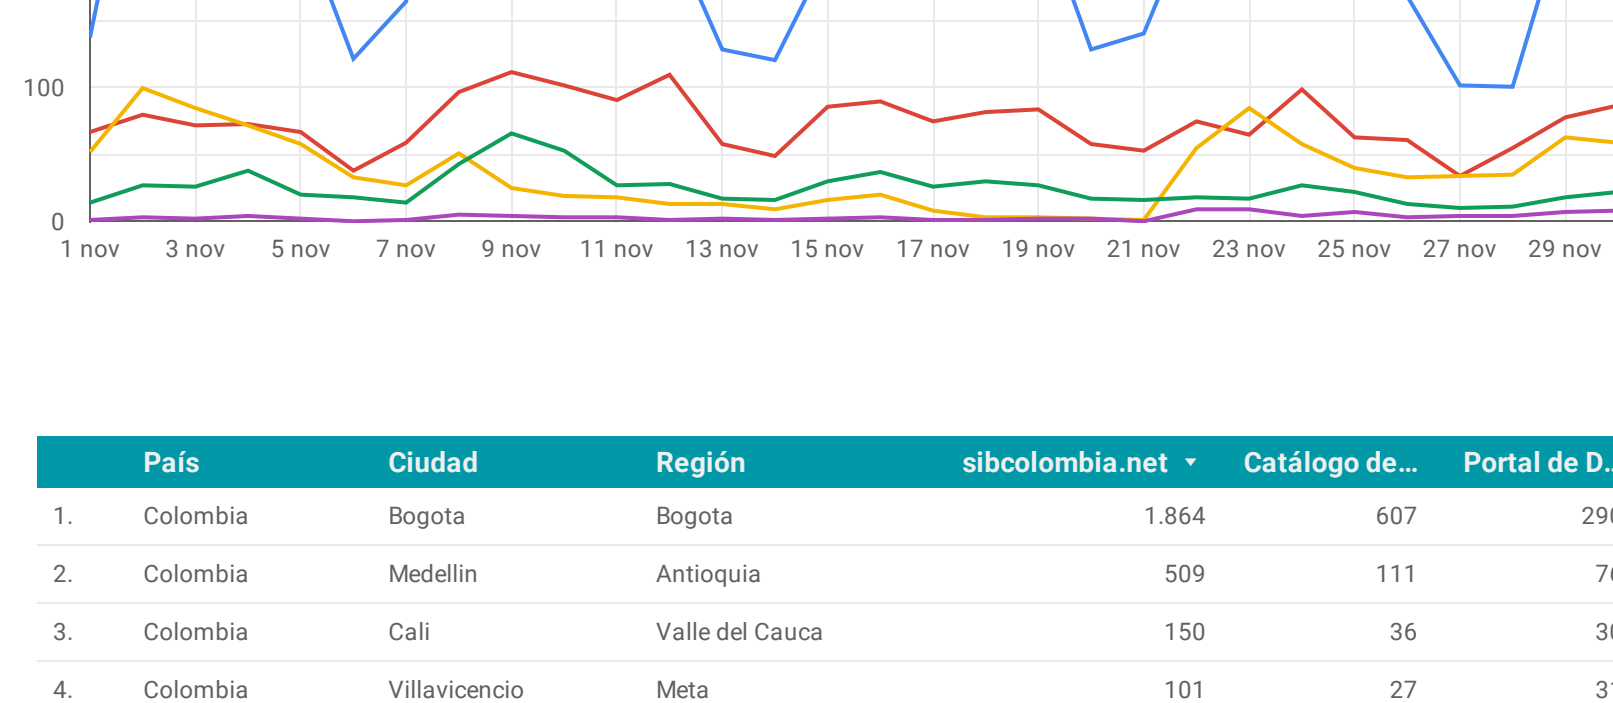

4

AUDIENCIA

Usuarios del SiB Colombia en el mes

Número de usuarios en el mes

Totales de mes

sibcolombia.net
5.594

Catálogo de la Biodiversidad
1.599

Portal de Datos
911

Listas de Especies
656

Colecciones en Línea
85

País	Ciudad	Región	sibcolombia.net *	Catálogo de...	Portal de D...	Listas de Es...	Colecciones ...
1. Colombia	Bogotá	Bogotá	1.864	607	290	207	33
2. Colombia	Medellín	Antioquia	509	111	76	53	3
3. Colombia	Calli	Valle del Cauca	150	36	30	11	-
4. Colombia	Villavieciendo	Meta	101	27	31	24	1
5. Colombia	Barranquilla	Atlántico	88	21	28	15	1
6. Colombia	Bucaramanga	Santander	76	13	18	7	1
7. Colombia	Armenia	Quindío	59	12	17	10	3
8. Colombia	Ibague	Tolima	59	12	19	18	1
9. Colombia	Barrancabermeja	Santander	45	13	16	6	-
10. United States	Saint Paul	Minnesota	44	6	6	6	-
11. Colombia	Tunja	Boyacá	38	12	14	9	2
12. Colombia	Floridablanca	Santander	33	5	8	2	-
13. Colombia	Pereira	Risaralda	33	5	12	2	1

Clic derecho para descargar *