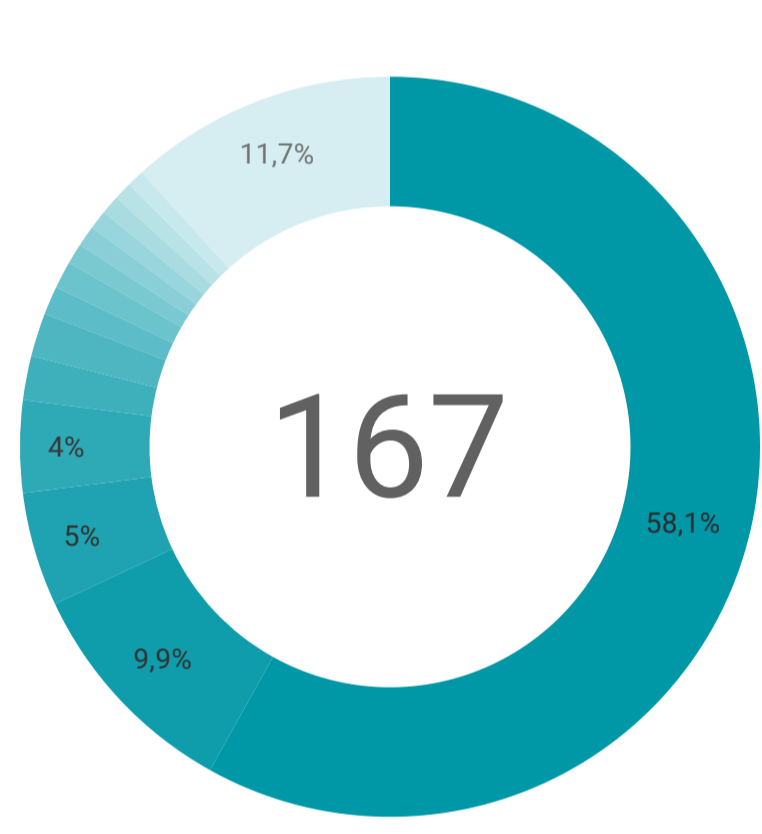

Mayores publicadores

Tipo de publicador

167

- eBird Colombia
- Instituto de Investigación de Recursos Biológicos Alexander von Humboldt
- Universidad Nacional de Colombia
- Red Nacional de Observadores de Aves (RNOA)
- Centro Internacional de Agricultura Tropical - CIAT
- Instituto de Investigaciones Marinas y Costeras...
- Universidad de Caldas
- Universidad del Valle
- Universidad de Antioquia
- Pontificia Universidad Javeriana
- Carbones del Cerrejón Limited
- AngloGold Ashanti Colombia S.A.S
- Parques Nacionales Naturales de Colombia
- Universidad del Magdalena
- otros

Listas de especies