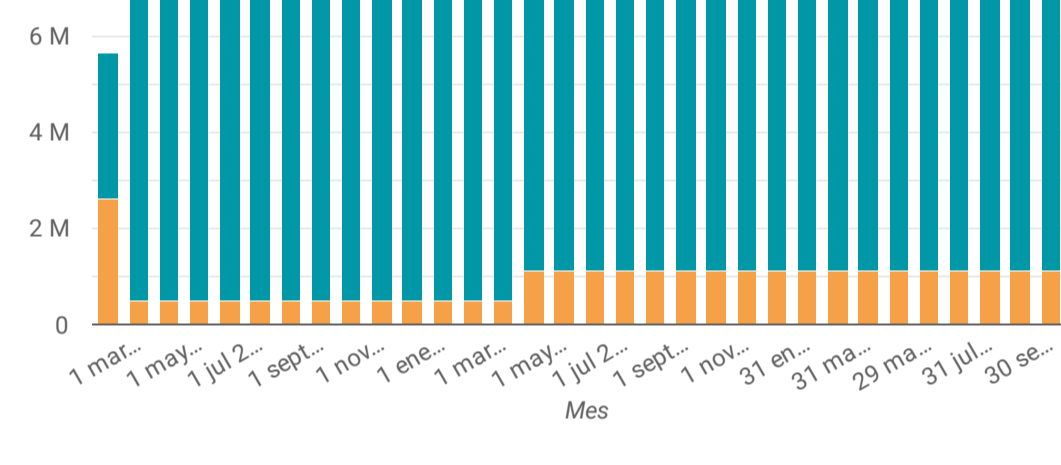

1

CIFRAS DEL MES

Publicadores activos

12

Socios publicadores

	Centro Nacional de Investigaciones del Café - Cenicafe	-
	Grupo de Coleopterólogos de Colombia	-
	Instituto de Investigación de Recursos Biológicos Alexander von Humboldt	-
	Instituto de Investigaciones Ambientales del Pacífico John Von Neumann - IIAF	-
	Parques Nacionales Naturales de Colombia	-
	Universidad del Magdalena	-
	Universidad de la Salle	-
	Universidad del Valle	-
	Jardín Botánico de Bogotá "José Celestino Mutis"	-
	Fundación Universidad de Bogotá Jorge Tadeo Lozano	-
	Carbones del Cerrejón Limited	-
	Corporación Colombiana de Investigación Agropecuaria - AGROSAVIA	-

Conjuntos de datos

22

Recursos

Datos

Registros biológicos

85.415

Registros biológicos

Listas de especies

2

Listas de especies

Eventos de muestreo

3

Eventos de muestreo

2

CIFRAS TOTALES

Publicadores

Conjuntos de datos

Fichas de especies

167

1.636

4.919

Datos

Registros biológicos

11.665.087

Aporte nacional 10.546.144

Aporte Internacional * 1.118.943

Mayores publicadores

Tipo de publicador

167

- eBird Colombia
- Instituto de Investigación de Recursos Biológicos Alexander von Humboldt
- Universidad Nacional de Colombia
- Red Nacional de Observadores de Aves (RNOA)
- Centro Internacional de Agricultura Tropical - CIAT
- Instituto de Investigaciones Marinas y Costeras...
- Universidad de Caldas
- Universidad del Valle
- Universidad de Antioquia
- Pontificia Universidad Javeriana
- Carbones del Cerrejón Limited
- AngloGold Ashanti Colombia S.A.S
- Parques Nacionales Naturales de Colombia
- Universidad del Magdalena
- otros

Listas de especies

283

Eventos de muestreo

78

3

USO DE DATOS

Publicaciones indexadas