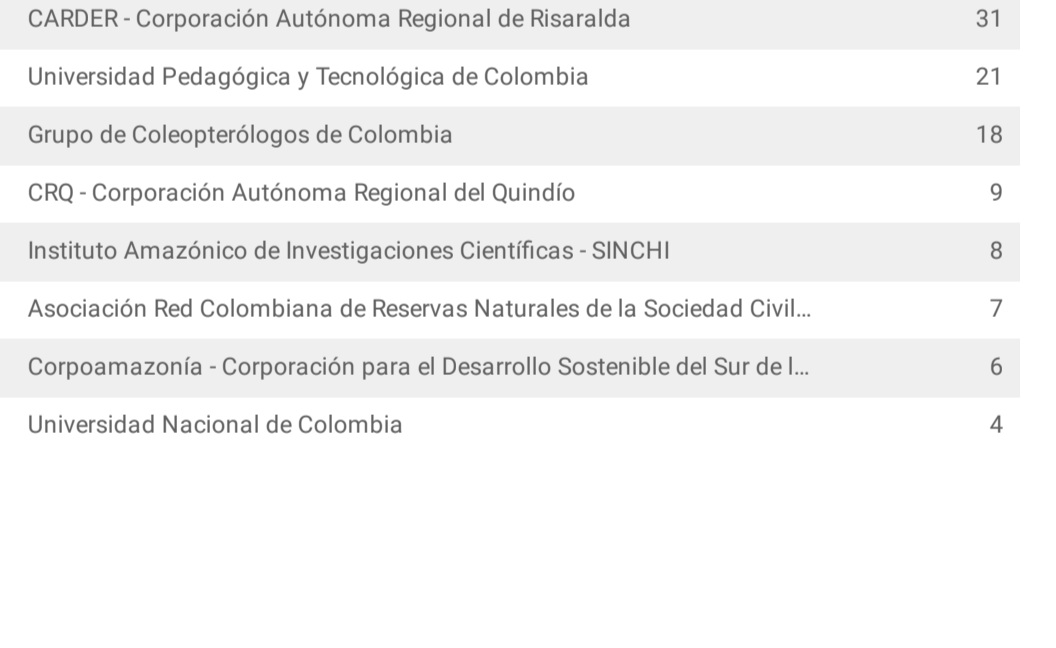

1

CIFRAS DEL MES

Publicadores activos

13

Socios publicadores

Ecopetrol S.A.	1
Grupo de Coleopterólogos de Colombia	-
Instituto para la Investigación y la Preservación del Patrimonio Cultural y Natural del Valle del Cauca - INCIVA	-
Instituto Universitario de la Paz	-
Instituto de Investigaciones Ambientales del Pacífico John Von Neumann - IIAF	-
Stratos Consultoría Geológica	-
TERRASOS	-
Universidad del Magdalena	-
Universidad Nacional de Colombia	-
Parques Nacionales Naturales de Colombia	-
Jardín Botánico de Bogotá "José Celestino Mutis"	-
Instituto de Investigación de Recursos Biológicos Alexander von Humboldt	-
CRQ - Corporación Autónoma Regional del Quindío	-

Conjuntos de datos

26

Recursos

Datos

Registros biológicos

30.831

Registros biológicos

Listas de especies

6

Listas de especies

Eventos de muestreo

1

Eventos de muestreo

2

CIFRAS TOTALES

Publicadores

167

Conjuntos de datos

1.617

Fichas de especies

4.919

Datos

Registros biológicos

11.579.672

Aporte Internacional * 1.118.943

Aporte nacional 10.460.729

* A partir del mes de Abril de 2020, se integraron al SiB Colombia datos sobre el país publicados en otros repositorios globales.

Listas de especies

281

Eventos de muestreo

74

3

USO DE DATOS

Publicaciones indexadas

Número total de publicaciones indexadas que han hecho uso de los datos compartidos por los socios publicadores del SiB Colombia.

12.755

Publicaciones