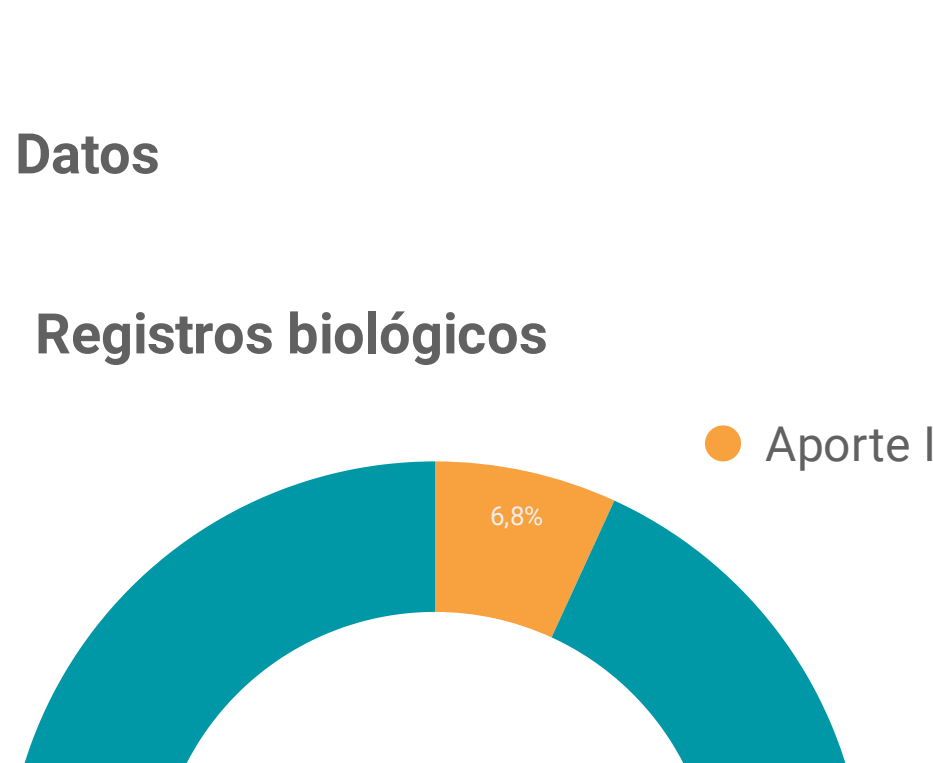

2

CIFRAS TOTALES

Socios publicadores