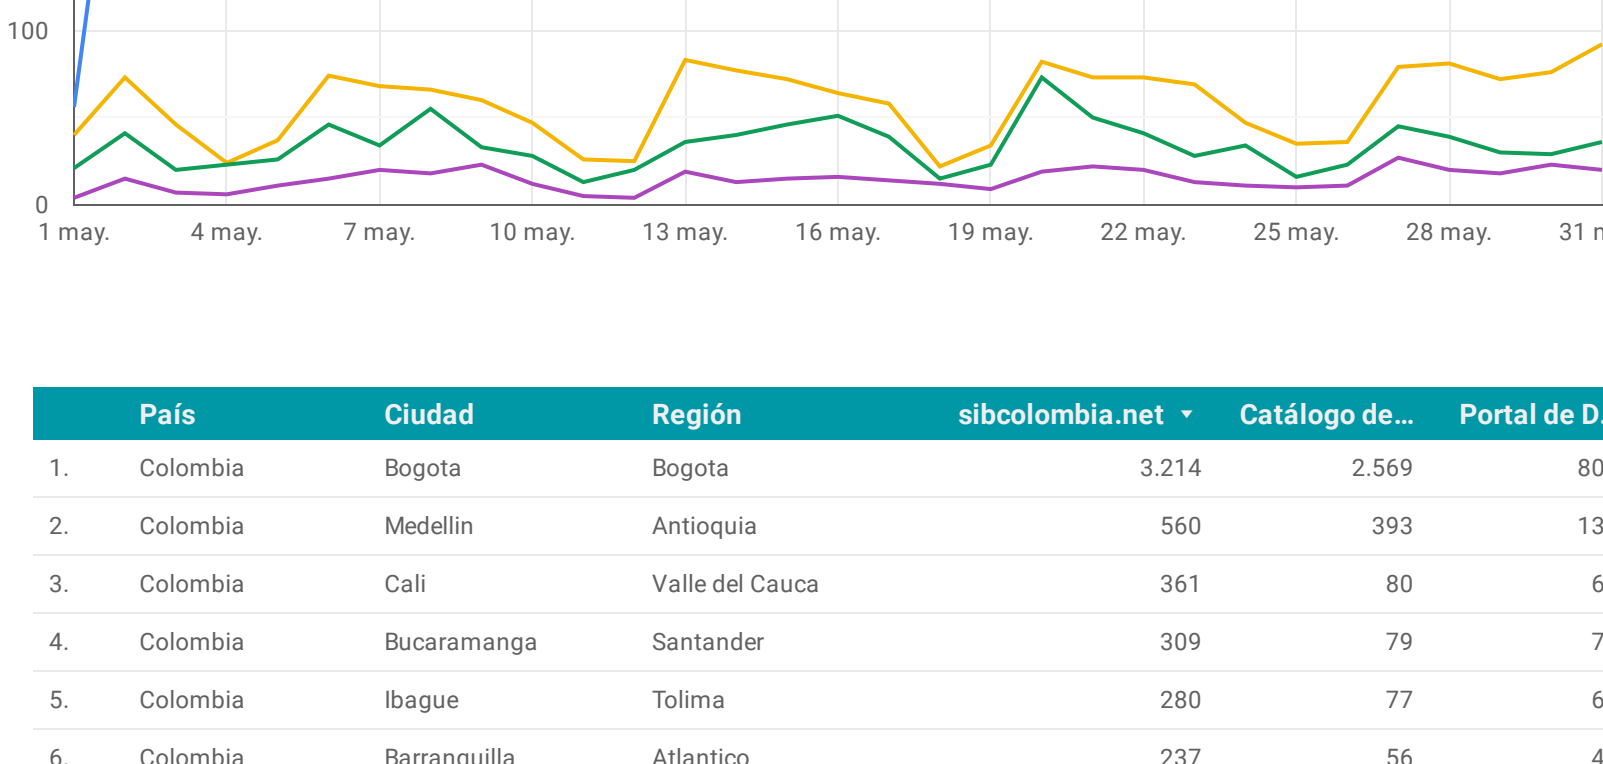

4

AUDIENCIA

Usuarios del SiB Colombia en el mes

Número de usuarios en el mes

Totales del mes

sibcolombia.net
9.274
Catálogo de la Biodiversidad
6.048
Portal de Datos
2.125
Listas de Especies
1.156
Colecciones en Línea
402

País	Ciudad	Región	sibcolombia.net	Catálogo de...	Portal de D...	Listas de Es...	Colecciones en...
1. Colombia	Bogotá	Bogotá	3.214	2.569	807	394	197
2. Colombia	Medellín	Antioquia	560	393	139	62	28
3. Colombia	Cali	Valle del Cauca	361	80	64	10	12
4. Colombia	Bucaramanga	Santander	309	79	75	46	23
5. Colombia	Ibague	Tolima	280	77	66	20	24
6. Colombia	Barranquilla	Atlántico	237	56	47	11	12
7. Colombia	Barrancabermeja	Santander	94	46	54	25	12
8. Colombia	Armenia	Quindío	67	15	32	6	4
9. Colombia	Manizales	Caldas	63	14	30	7	7
10. Colombia	Cucuta	North Santander	62	4	19	1	3
11. Colombia	Pereira	Risaralda	57	6	18	4	3
12. Colombia	Popayan	Cauca	54	-	13	-	1
13. Colombia	Tunja	Bovaca	51	6	10	9	3

Clic derecho para descargar *