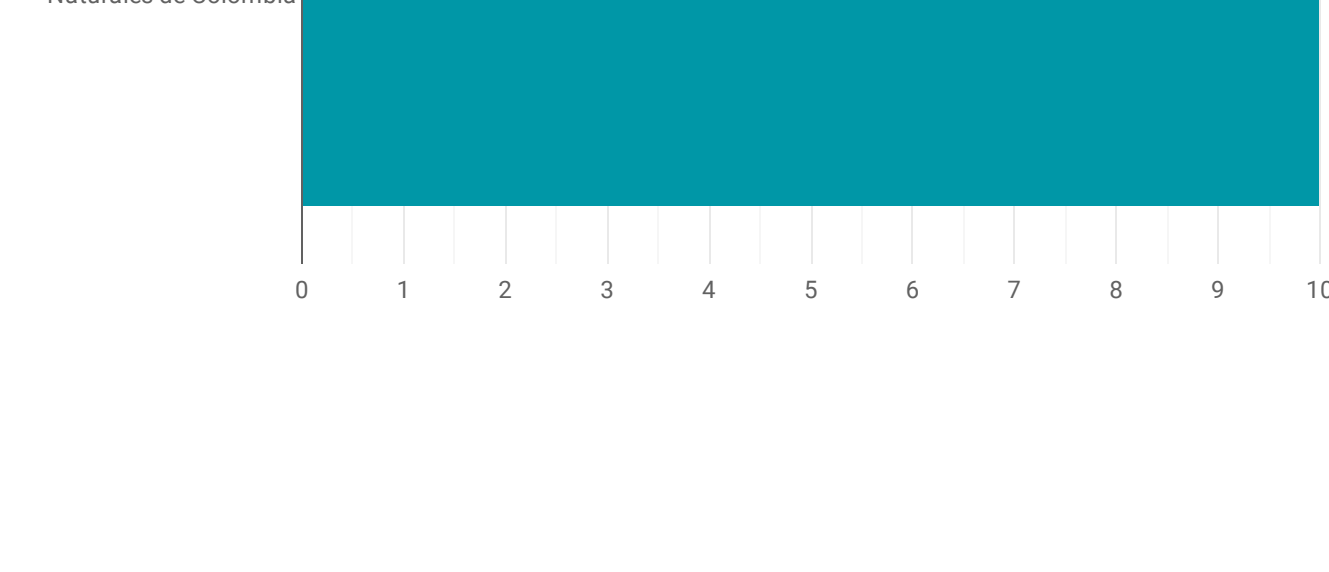

Eventos de muestreo

10 Eventos de muestreo