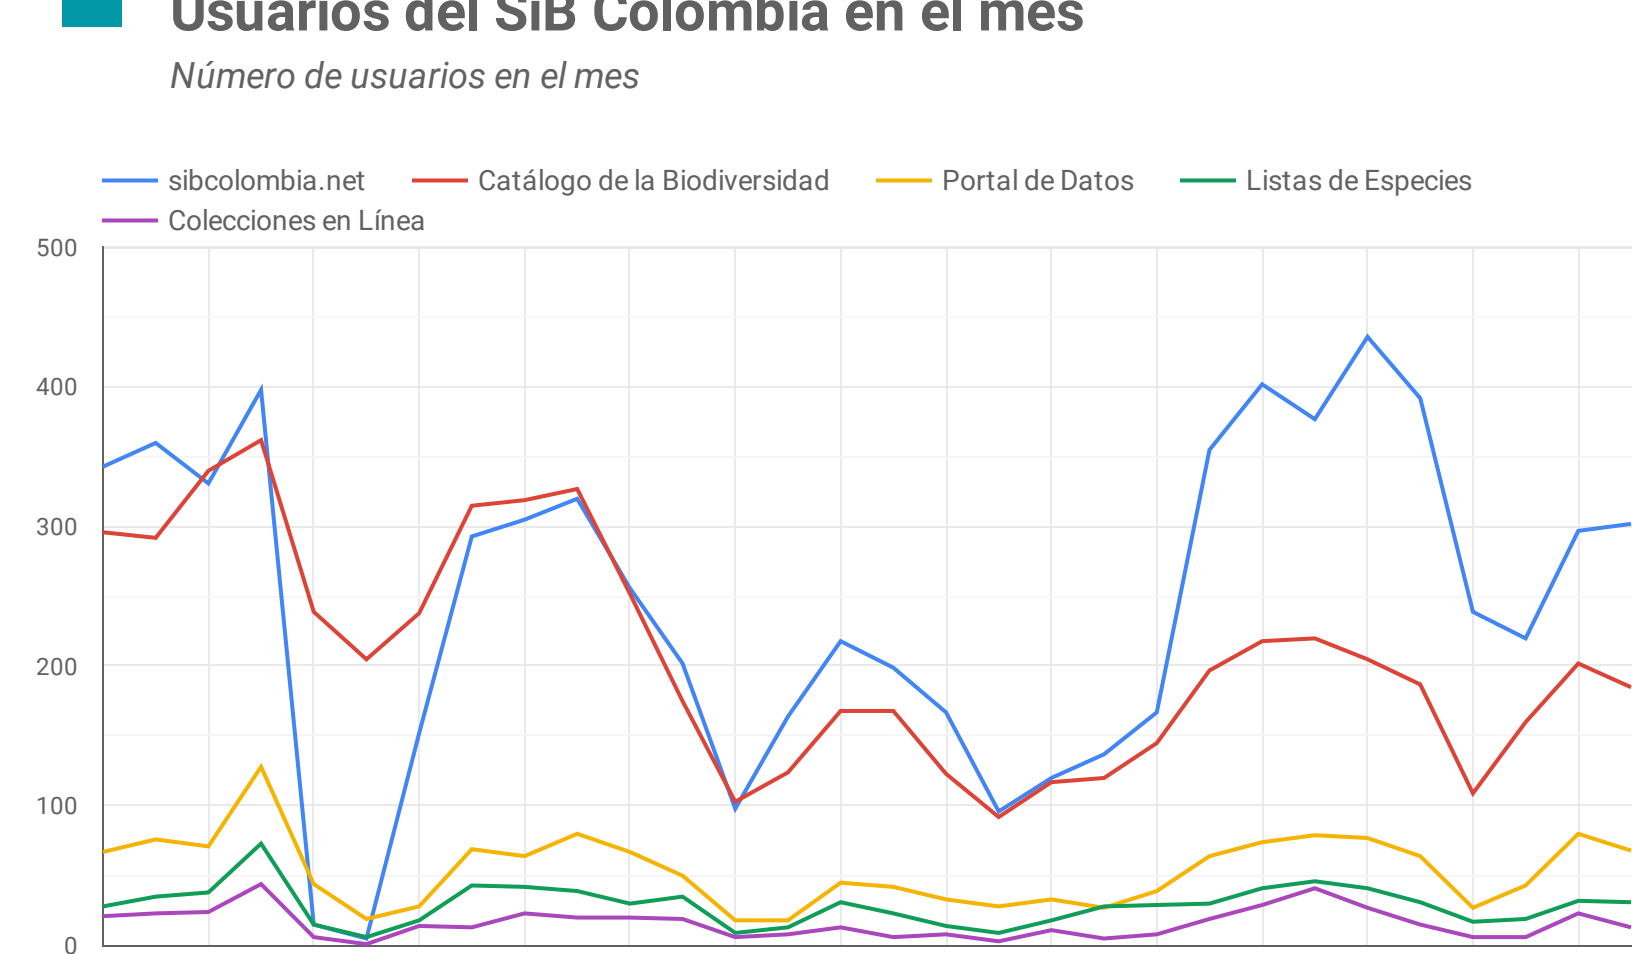

Listas de especies

Socios Publicadores	Nº de listas
1. Instituto de Investigación de Recursos Biológicos Alexander von Humb...	68
2. Corporación Autónoma Regional de Risaralda - CARDER	31
3. Instituto de Investigaciones Ambientales del Pacífico John Von Neuma...	7
4. Asociación Bogotana de Ornitología	5
5. Asociación Colombiana de Ictiólogos	3
6. Corporación Autónoma Regional del Valle del Cauca	3
7. Corporación para el Desarrollo Sostenible del Sur de la Amazonia	3
8. Reserva Natural El Paraíso	2
9. Fundación El Refugio	2
10. Reserva Natural de la Sociedad Civil Nuestro Suelo	2
11. YOLUKA ONG, Fundación de Investigación en Biodiversidad y Conserva...	2
12. Sistema de Información sobre Biodiversidad de Colombia - SiB	2

Eventos de muestreo

Socios Publicadores	Nº de Even...
1. Parques Nacionales Naturales de Colombia	12
2. Corporación Autónoma Regional de las cuencas de los ríos Negro y N...	4
3. Instituto de Investigación de Recursos Biológicos Alexander von Humb...	3
4. Instituto de Investigaciones Marinas y Costeras - INVEMAR	2
5. MoAm SAS	1
6. Asociación para el estudio y conservación de las aves acuáticas en Co...	1
7. Universidad de Antioquia	1
8. Secretaría Distrital de Ambiente	1

3

AUDIENCIA

Usuarios del SiB Colombia en el mes

Número de usuarios en el mes

Totales del mes

- sibcolombia.net: 8.457
- Catálogo de la Biodiversidad: 5.352
- Portal de Datos: 1.954
- Listas de Especies: 928
- Colecciones en Línea: 438