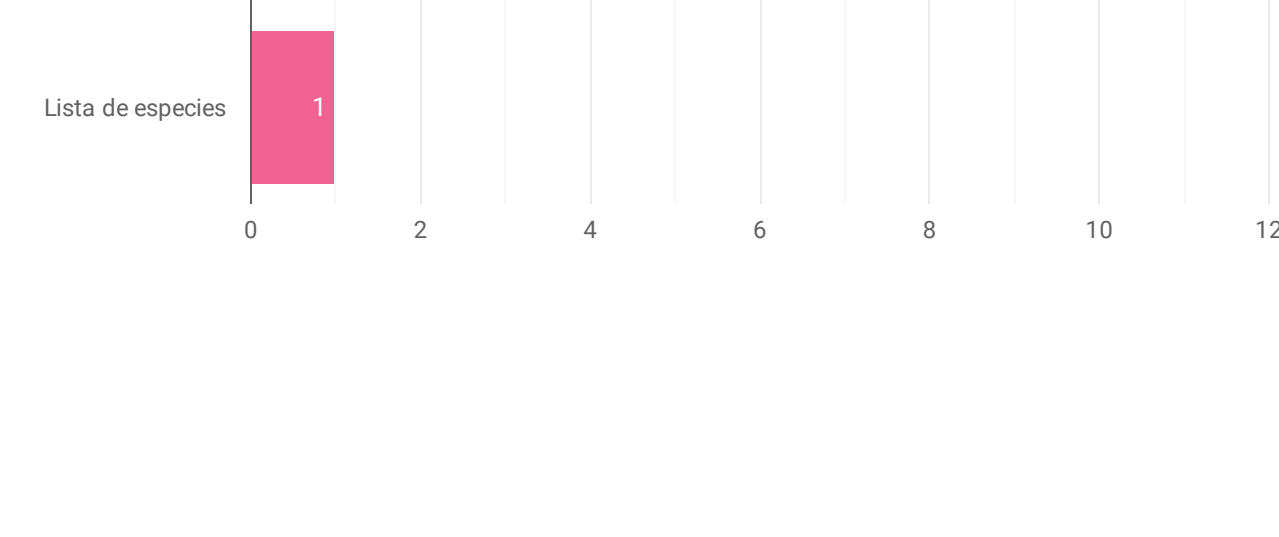

1

CIFRAS DEL MES

Socios publicadores activos

- Asociación de Becarios del Casanare - ABC
- Fundación Colombia Azul
- Instituto de Investigación de Recursos Biológicos Alexander von Humboldt
- Instituto de Investigaciones Marinas y Costeras - INVEMAR
- Parques Nacionales Naturales de Colombia
- Universidad de Caldas
- Universidad del Valle
- Universidad Nacional de Colombia

Recursos

Datos

Registros biológicos

Listas de especies

Eventos de muestreo

2

CIFRAS TOTALES

Socios publicadores