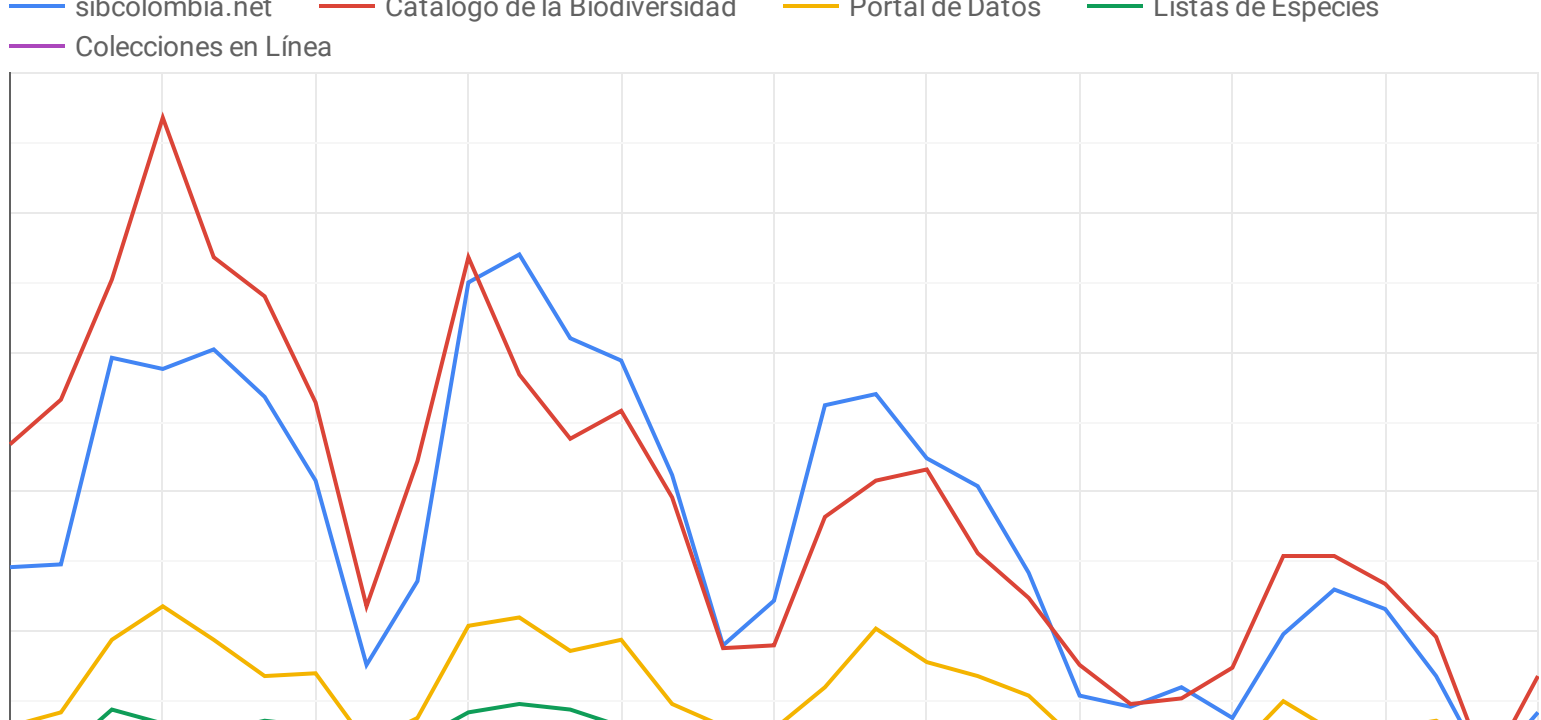

Totales del mes

siBcolombia.net	3.173
Catálogo de la Biodiversidad	2.544
Portal de Datos	997
Listas de Especies	347
Colecciones en Línea	209

País	Ciudad	Región	siBcolombia.net +	Catálogo de...	Portal de D...	Listas de Es...	Colecciones ...
1. Colombia	Bogota	Bogota	1.110	854	356	115	108
2. Colombia	Medellin	Antioquia	229	141	80	22	28
3. Colombia	Cali	Valle del Cauca	155	52	49	13	12
4. Colombia	Ibague	Tolima	53	2	23	5	4
5. Colombia	Barranquilla	Atlantico	27	9	17	5	6
6. Colombia	Bucaramanga	Santander	25	4	17	1	3
7. Colombia	Manizales	Caldas	22	16	20	8	5
8. Colombia	Popayan	Cauca	19	null	5	null	null
9. Colombia	Pereira	Risaralda	18	2	10	2	3
10. Colombia	Envigado	Antioquia	15	1	8	1	1
11. Colombia	Tunja	Boyaca	14	2	9	3	1
12. Colombia	Arjona	Bolivar	14	4	9	3	2
13. Colombia	Armenia	Quindio	13	null	10	null	null

[DESCARGA EN PDF](#)