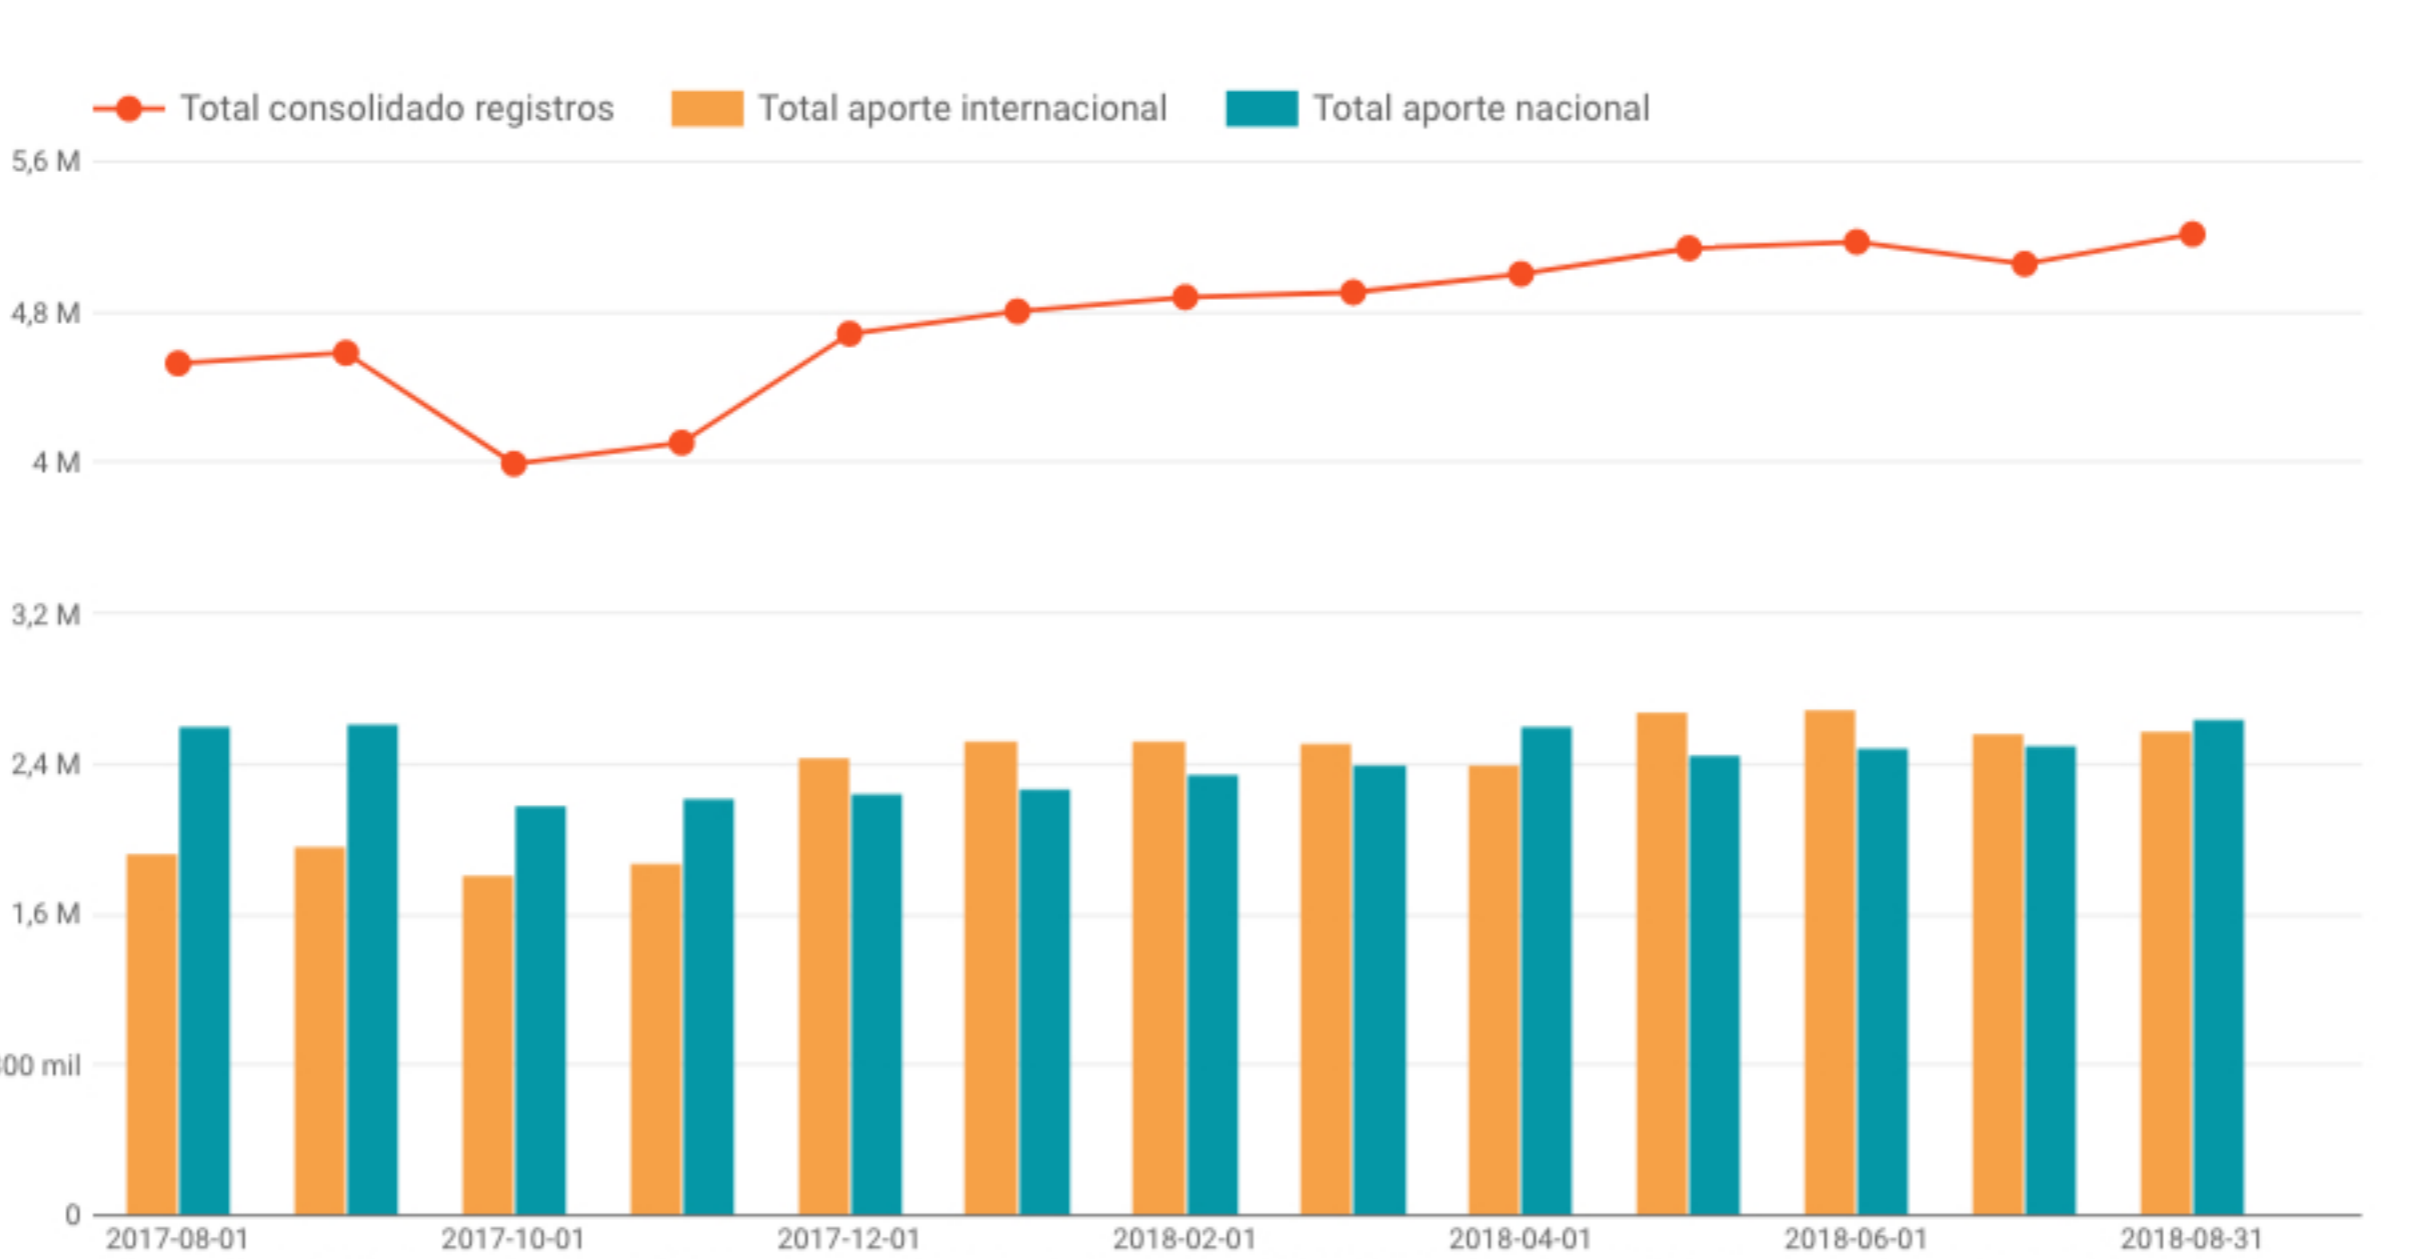

Registros biológicos a través del tiempo

Listas de especies

Socios Publicadores	Nº de listas
1. Instituto de Investigación de Recursos Biológicos Alexander von Humb.	65
2. Corporación Autónoma Regional de Risaralda - CARDER	30
3. Asociación Biológica de Ornitología	5
4. Corporación Autónoma Regional del Valle del Cauca	3
5. Asociación Colombiana de Ornitólogos	3
6. Corporación para el Desarrollo Sostenible del Sur de la Amazonia	3
7. Reserva Natural de la Sociedad Civil Temauca de Pedro Palo	2
8. Fundación El Refugio	2
9. Reserva Natural de la Sociedad Civil Nuestro Sueño	2
10. YOLLIKA ONL, Fundación de Investigación en Biodiversidad y Conservaci...	2
11. Instituto Tecnológico del Palmirano	2
12. Reserva Natural El Paraíso	2

Eventos de muestreo

Socios Publicadores	Nº de Even...
1. Corporación Autónoma Regional de los cuencas de los ríos Negro y Nar...	4
2. Instituto de Investigaciones Marítimas y Costeras - INVEMAR	2
3. Instituto de Investigación de Recursos Biológicos Alexander von Humb.	1
4. Parques Nacionales Naturales de Colombia	1
5. Universidad de Antioquia	1
6. Secretaría Distrital de Ambiente	1