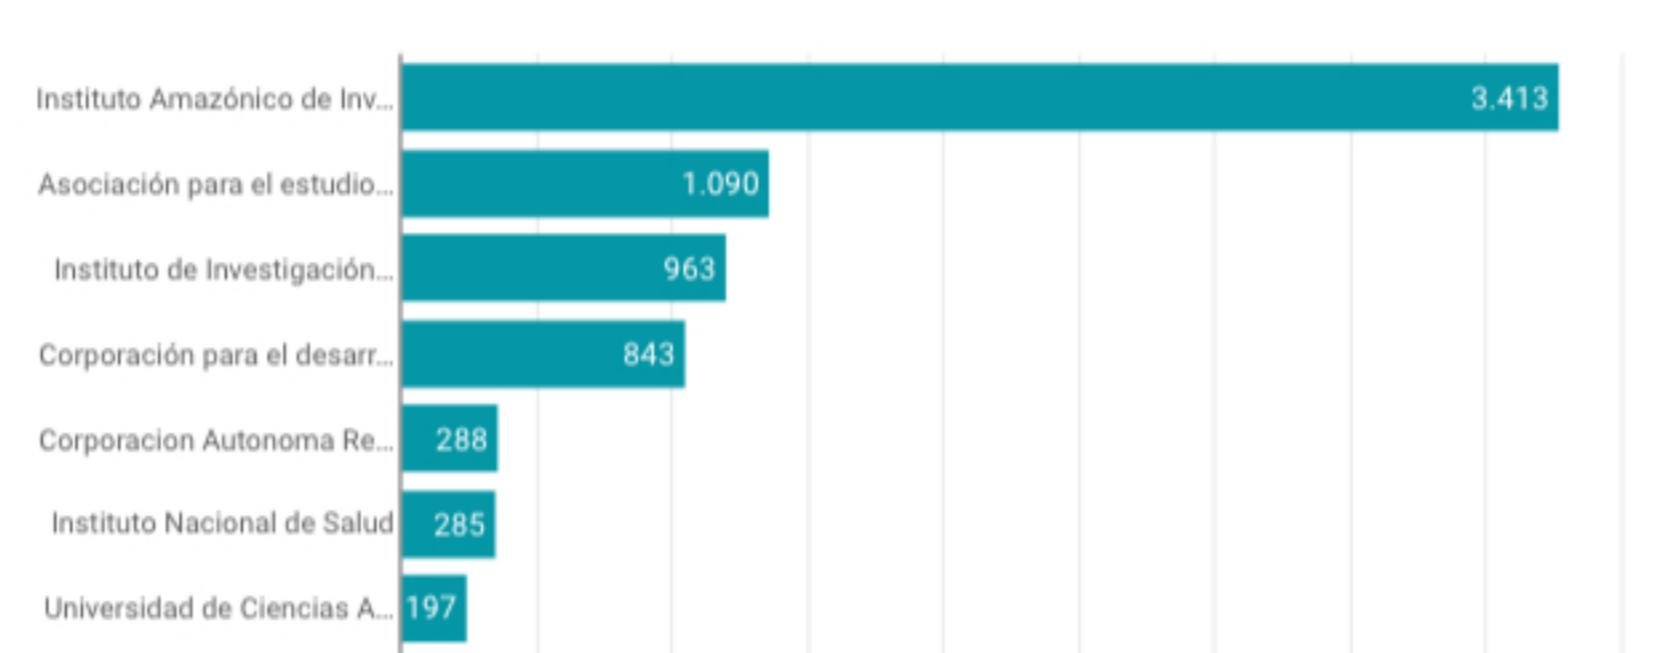

Datos

Registros biológicos