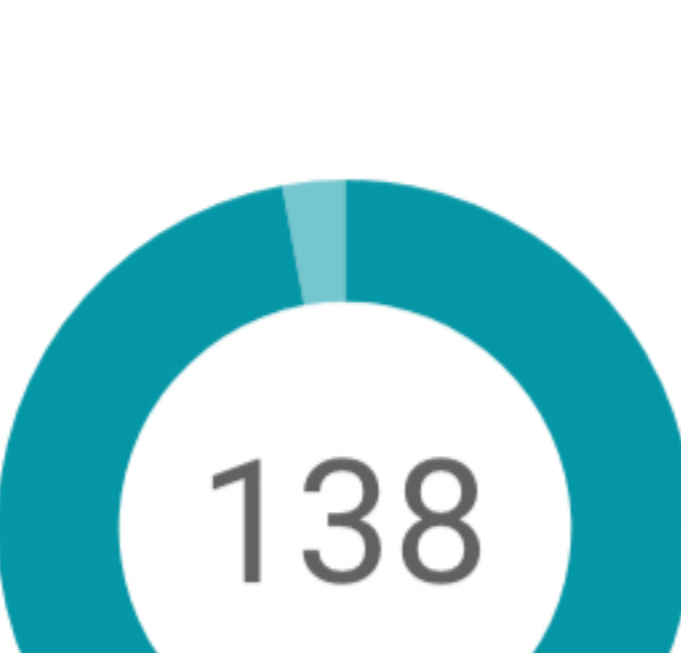

Listas de especies

Socios Publicadores	Nº de listas
1. Instituto de Investigación de Recursos Biológicos Alexander von Humb.	65
2. Corporación Autónoma Regional de Risaralda - CARDER	30
3. Asociación Biológica de Ornitología	5
4. Corporación Autónoma Regional del Valle del Cauca	3
5. Asociación Colombiana de Ornitólogos	3
6. Corporación para el Desarrollo Sostenible del Sur de la Amazonia	3
7. Reserva Natural de la Sociedad Civil Temauca de Pedro Palo	2
8. Fundación El Refugio	2
9. Reserva Natural de la Sociedad Civil Nuestro Sueño	2
10. YOLLIKA ONL, Fundación de Investigación en Biodiversidad y Conservaci...	2
11. Instituto Tecnológico del Palmirano	2
12. Reserva Natural El Paraíso	2