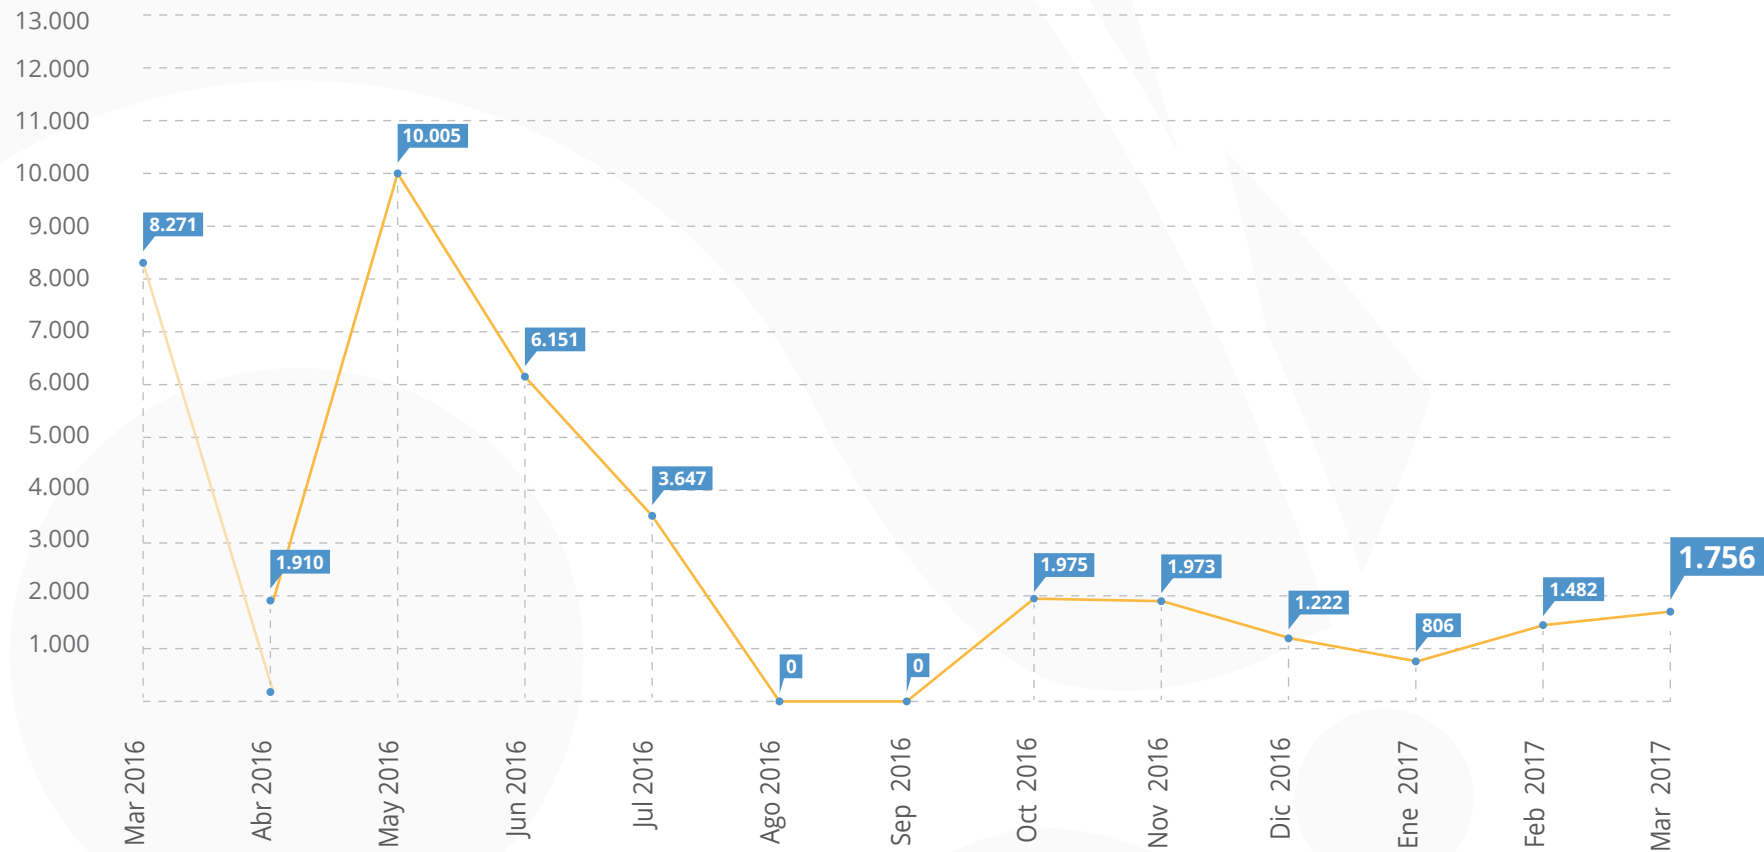

PUBLICADORES

0

5. Publicadores marzo

(Registros biológicos publicados durante marzo de 2017).

6. Nuevos publicadores

(Socios que publican por primera vez en marzo de 2017).

NO
LOGO

En marzo de 2017 no se registraron
nuevos publicadores.

7. Mayores publicadores

(Registros biológicos publicados hasta el 28 de febrero de 2017).

8. Total visitas portal

(Visitas a data.sibcolombia.net entre marzo 2016 a abril 2016 y a datos.biodiversidad.co entre abril 2016 - marzo 2017).

 data.sibcolombia.net  datos.biodiversidad.co

TOTAL
DE VISITAS

39.198

9. Visitas por país marzo

(Visitas a datos.biodiversidad.co - Marzo 2017).

0 1.497

1.497

3,6%	Otros países	16
0,6%	Alemania	11
1,1%	Ecuador	20
4,4%	Estados Unidos	78
5,1%	España	88
85,2%	Colombia	1.497