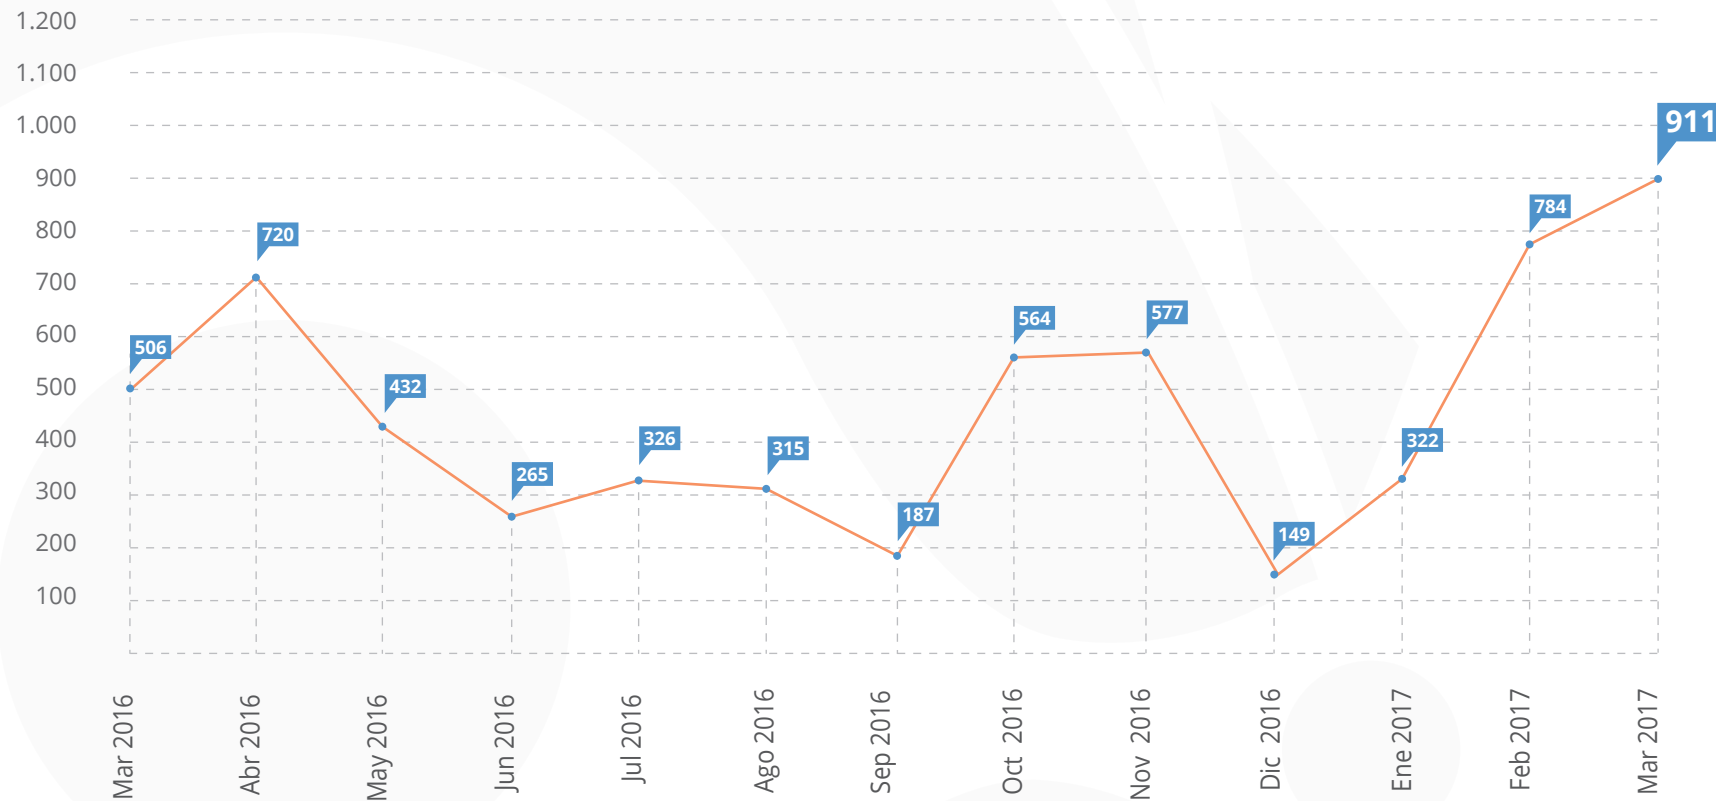

7. Mayores publicadores

(Registros biológicos publicados hasta el 28 de febrero de 2017).

8. Total visitas portal

(Visitas a data.sibcolombia.net entre marzo 2016 a abril 2016 y a datos.biodiversidad.co entre abril 2016 - marzo 2017).

 data.sibcolombia.net  datos.biodiversidad.co

TOTAL
DE VISITAS

39.198

9. Visitas por país marzo

(Visitas a datos.biodiversidad.co - Marzo 2017).

0 1.497

1.497

3,6%	Otros países	16
0,6%	Alemania	11
1,1%	Ecuador	20
4,4%	Estados Unidos	78
5,1%	España	88
85,2%	Colombia	1.497

10. Visitas por departamento marzo

11. Total descargas portal

(Descargas consolidadas de data.sibcolombia.net y datos.biodiversidad.co - marzo 2016 a marzo 2017.

TOTAL DE DESCARGAS

6.058

12. Motivos de descarga