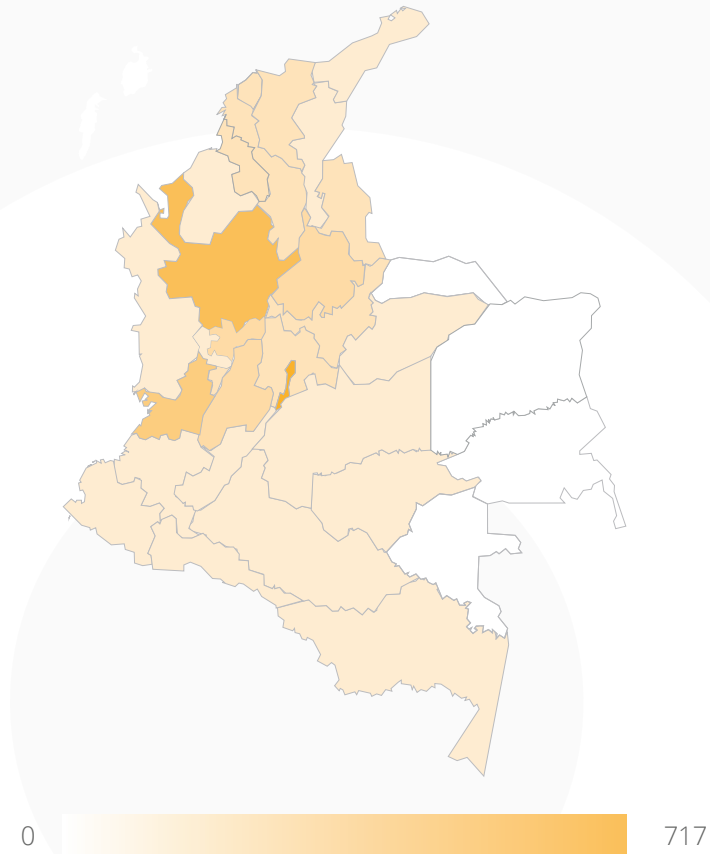

7. Mayores publicadores

(Registros biológicos publicados hasta el 28 de febrero de 2017).

8. Total visitas portal

(Visitas a data.sibcolombia.net entre marzo 2016 a abril 2016 y a datos.biodiversidad.co entre abril 2016 - marzo 2017).

 data.sibcolombia.net  datos.biodiversidad.co

TOTAL
DE VISITAS

39.198

9. Visitas por país marzo

(Visitas a datos.biodiversidad.co - Marzo 2017).

0 1.497

1.497

3,6%	Otros países	16
0,6%	Alemania	11
1,1%	Ecuador	20
4,4%	Estados Unidos	78
5,1%	España	88
85,2%	Colombia	1.497

10. Visitas por departamento marzo

11. Total descargas portal

(Descargas consolidadas de data.sibcolombia.net y datos.biodiversidad.co - marzo 2016 a marzo 2017.

TOTAL DE DESCARGAS

6.058

12. Motivos de descarga