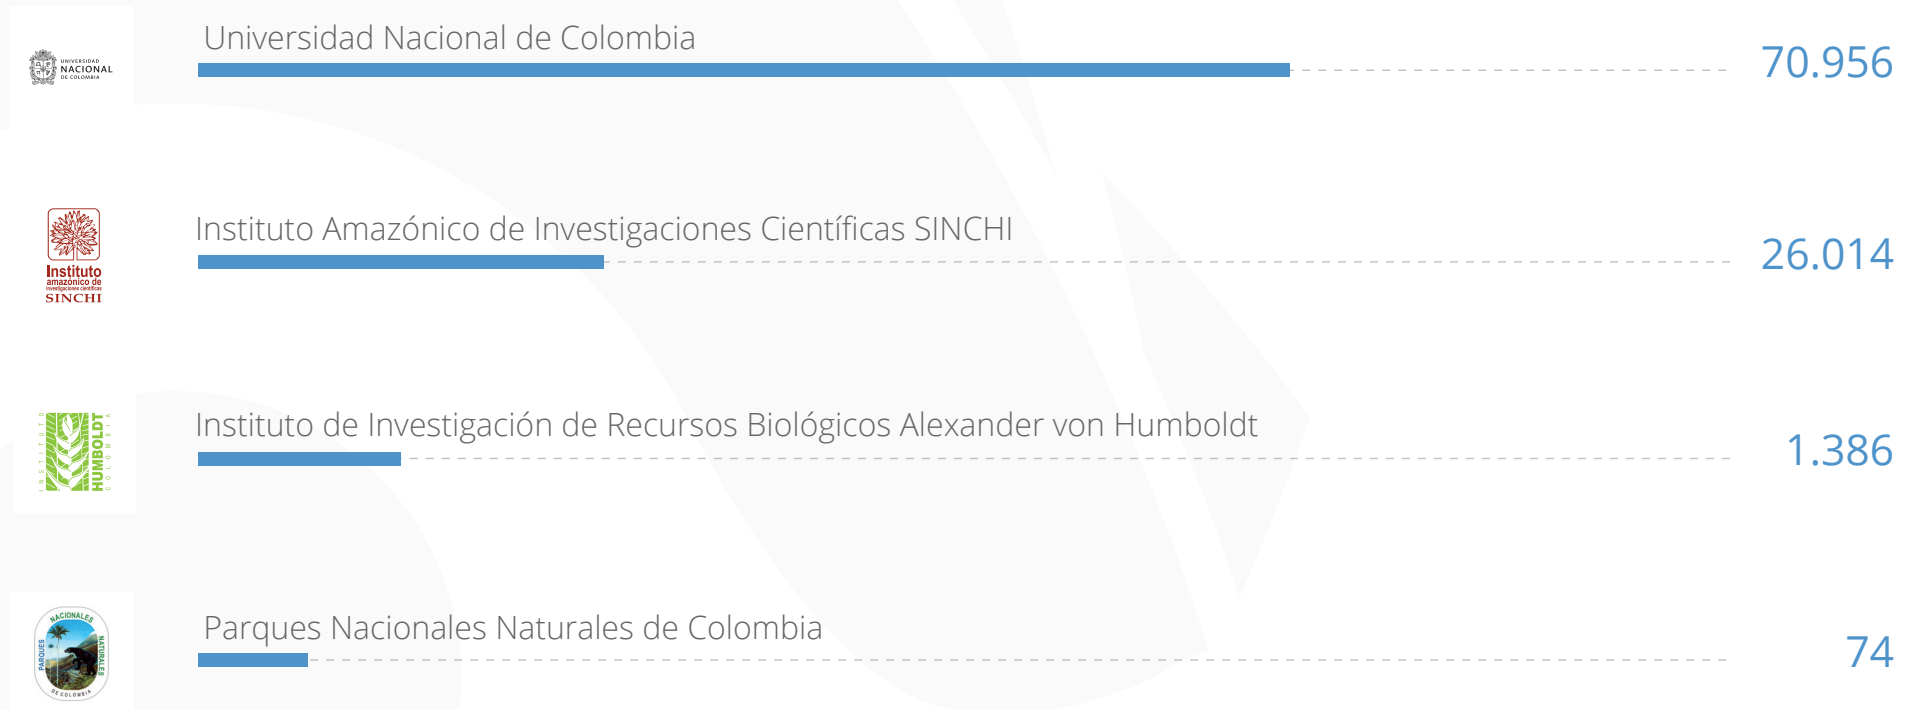

PUBLICADORES

0

5. Publicadores marzo

(Registros biológicos publicados durante marzo de 2017).

6. Nuevos publicadores

(Socios que publican por primera vez en marzo de 2017).

NO
LOGO

En marzo de 2017 no se registraron
nuevos publicadores.

7. Mayores publicadores

(Registros biológicos publicados hasta el 28 de febrero de 2017).

8. Total visitas portal

(Visitas a data.sibcolombia.net entre marzo 2016 a abril 2016 y a datos.biodiversidad.co entre abril 2016 - marzo 2017).