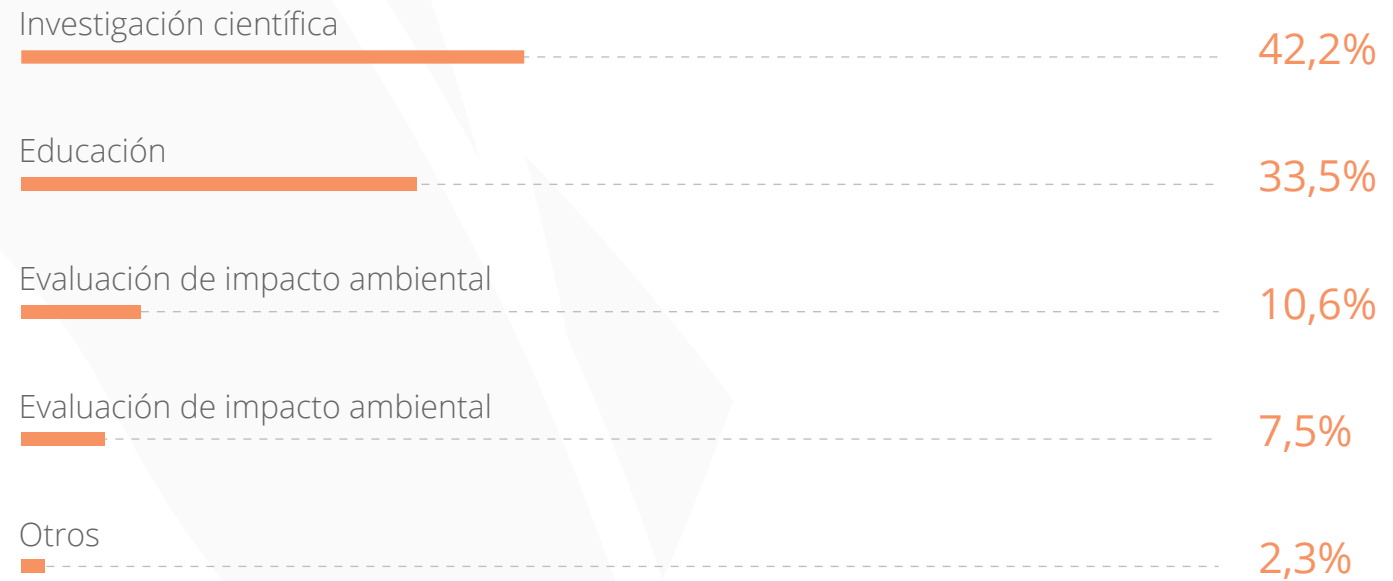

12. Motivos de descarga

(Corresponden a las respuestas de los usuarios que descargaron en marzo de 2017).

DESCARGAS FEBRERO 2017

911