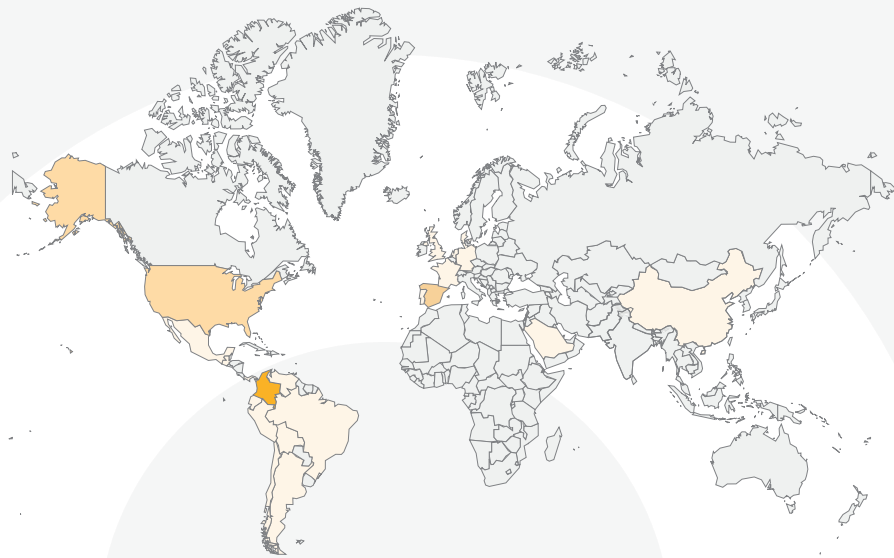

7. Mayores publicadores

(Registros biológicos publicados hasta el 28 de febrero de 2017).

8. Total visitas portal

(Visitas a data.sibcolombia.net entre marzo 2016 a abril 2016 y a datos.biodiversidad.co entre abril 2016 - marzo 2017).

 data.sibcolombia.net  datos.biodiversidad.co

TOTAL
DE VISITAS

39.198

9. Visitas por país marzo

(Visitas a datos.biodiversidad.co - Marzo 2017).

0 1.497

1.497

3,6%	Otros países	16
0,6%	Alemania	11
1,1%	Ecuador	20
4,4%	Estados Unidos	78
5,1%	España	88
85,2%	Colombia	1.497