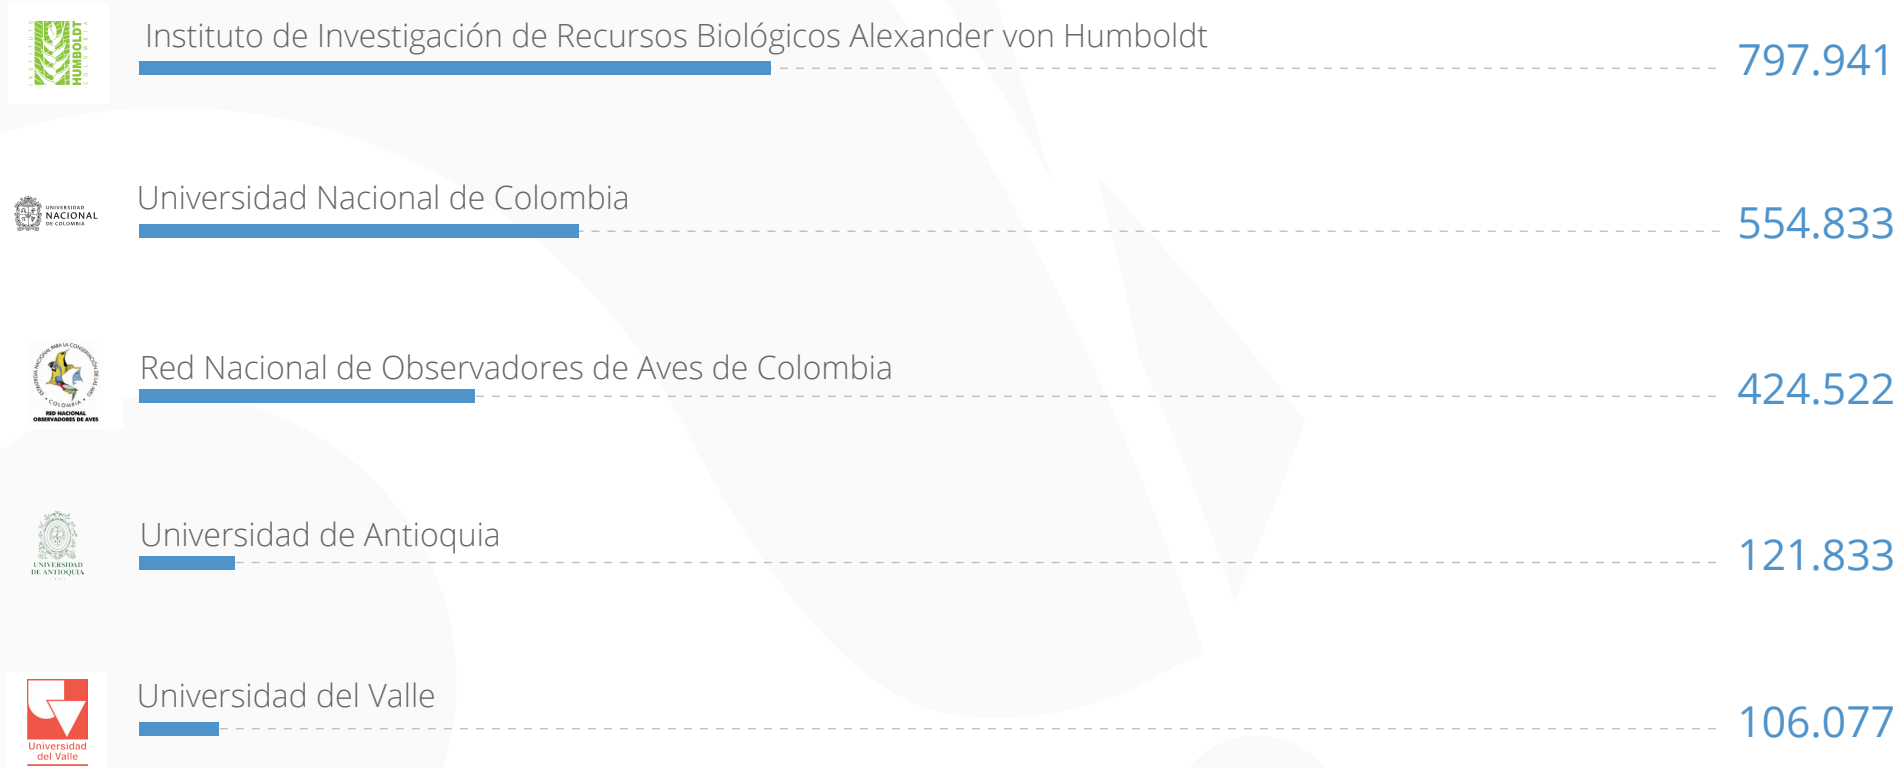

PUBLICADORES

0

5. Publicadores marzo

(Registros biológicos publicados durante marzo de 2017).

6. Nuevos publicadores

(Socios que publican por primera vez en marzo de 2017).

NO
LOGO

En marzo de 2017 no se registraron
nuevos publicadores.

7. Mayores publicadores

(Registros biológicos publicados hasta el 28 de febrero de 2017).

8. Total visitas portal

(Visitas a data.sibcolombia.net entre marzo 2016 a abril 2016 y a datos.biodiversidad.co entre abril 2016 - marzo 2017).