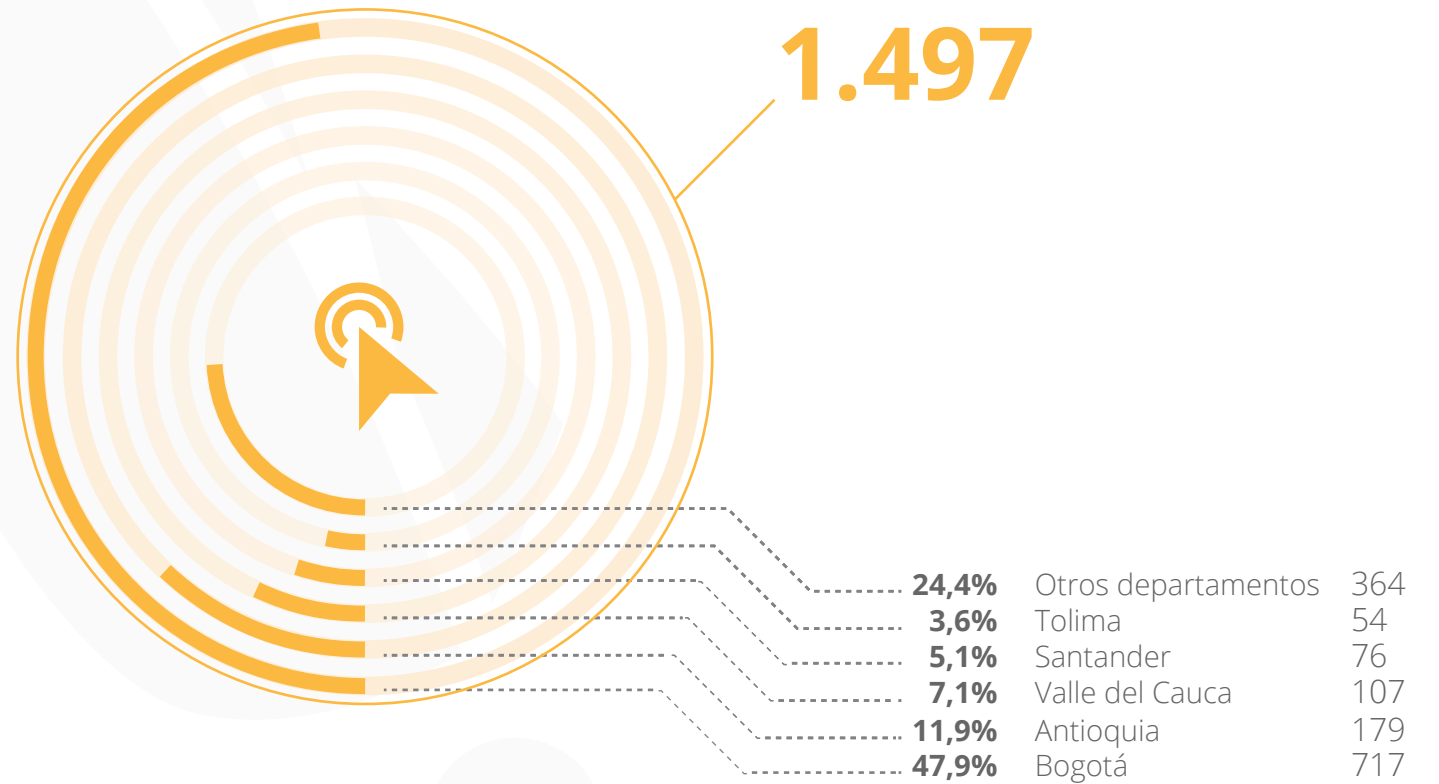

10. Visitas por departamento marzo